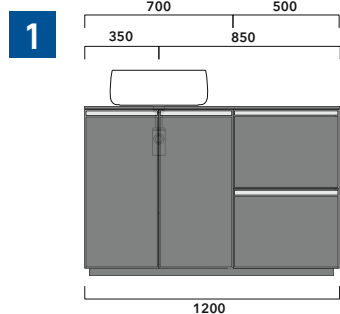

Saltodacqua art. SD42L

INDICAZIONI PER LA REALIZZAZIONE DI COMPOSIZIONI

Fare attenzione alla differenza tra **BASI PORTALAVABO** e **BASI SOSPESSE**:

- Le **BASI PORTALAVABO** hanno il cassetto predisposto per l'alloggiamento del sifone e la parte posteriore aperta per effettuare i collegamenti idraulici.
- Le **BASI SOSPESSE** invece sono chiuse su ogni lato.

ATTENZIONE :

LA POSIZIONE DEL LAVABO È SEMPRE CENTRALE RISPETTO ALLA BASE PORTALAVABO

ATTENZIONE :

IL TOP NON È INCLUSO

Le basi portalavabo sono utilizzabili solo con **LAVABI DA APPOGGIO** (NO incasso, semincasso, sottopiano).

1 | profondità cm 37:
n.1 CKD909 + n.1 CKD151 + CKPR38 cm 120

2 | profondità cm 37:
n.2 CKD108 + n.1 CKD753 + CKPR38 cm 205

3 | profondità cm 37:
n.2 CKD802 + CKPR38 cm 140

4 | profondità cm 37:
n.1 CKD800 + n. 1 CKD424 + CKPR38 cm 190