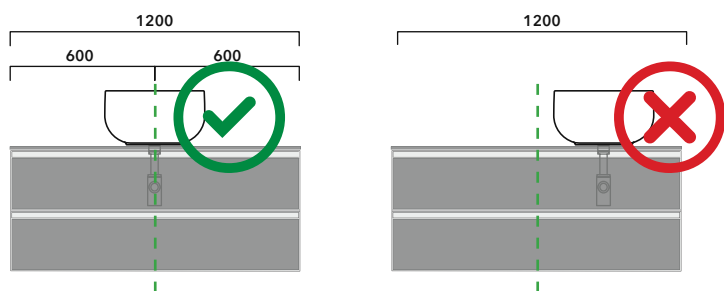

Saltodacqua art. SD42L

INDICAZIONI PER LA REALIZZAZIONE DI COMPOSIZIONI

Fare attenzione alla differenza tra **BASI PORTALAVABO** e **BASI SOSPESSE**:

- Le **BASI PORTALAVABO** hanno il cassetto predisposto per l'alloggiamento del sifone e la parte posteriore aperta per effettuare i collegamenti idraulici.
- Le **BASI SOSPESSE** invece sono chiuse su ogni lato.

ATTENZIONE :

LA POSIZIONE DEL LAVABO È SEMPRE CENTRALE RISPETTO ALLA BASE PORTALAVABO

ATTENZIONE :

IL TOP NON È INCLUSO

Le basi portalavabo sono utilizzabili solo con **LAVABI DA APPOGGIO** (NO incasso, semincasso, sottopiano).