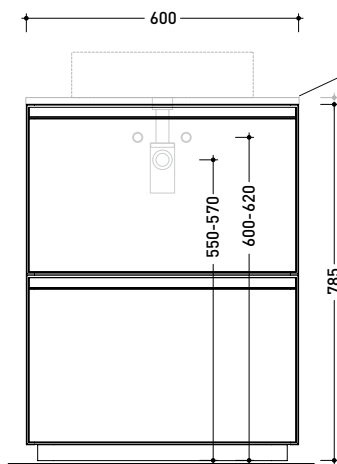

2022

CKDI01 L 60 x P 37 x H 78,5

Base portalavabo a terra - 2 CASSETTI
TOP ESCLUSO

Complementi: lavabi appoggio:
App (AP40A) / AppLight (AP5037) / Boll (BL42L-BL56L) / Flag (FG40A-FG50A) / Monò 54 (MN54L)
Specchi linea FLAG, MADRE

Accessori tecnici: Sifone salvaspazio

Dim. Imballo

Peso 24,6 kg

Pz. Pallet n° -

vista zenitale / zenital view

assonometria / axonometry

vista frontale / frontal view

TOP ESCLUSO
TOP NOT INCLUDED

ATTENZIONE/ATTENTION:
utilizzare un sifone salvaspazio
to use a space-saving siphon

sezione longitudinale / section

dimensioni in mm

2022

CKPR38 L 50 a max 270 x P 38 x H 1,2

Piano di copertura in legno da cm 50 a 270
per BASI PORTALAVABO e BASI prof. 37 cm

ATTENZIONE:

Flaminia può forare il piano per l'alloggiamento di lavabi d'appoggio solo in corrispondenza dell'asse centrale della **BASE PORTALAVABO** sottostante.

CE

vista zenitale / zenital view

vista frontale / frontal view