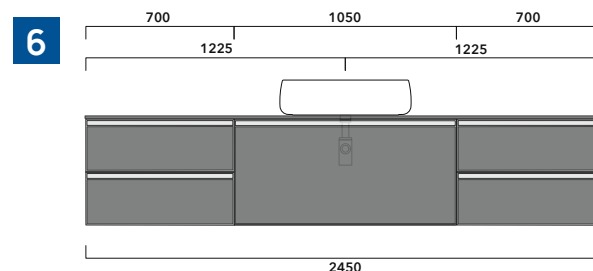

ATTENZIONE :

LA POSIZIONE DEL LAVABO È SEMPRE CENTRALE RISPETTO ALLA BASE PORTALAVABO

ATTENZIONE :

IL TOP NON È INCLUSO

Le basi portalavabo sono utilizzabili solo con **LAVABI DA APPOGGIO** (NO incasso, semincasso, sottopiano).

1 | profondità cm 37:
n.1 CKD909 + n.1 CKD151 + CKPR38 cm 120

2 | profondità cm 37:
n.2 CKD108 + n.1 CKD753 + CKPR38 cm 205

3 | profondità cm 37:
n.2 CKD802 + CKPR38 cm 140

4 | profondità cm 37:
n.1 CKD800 + n. 1 CKD424 + CKPR38 cm 190

5 | profondità cm 37:
n.1 CKD486 + n.1 CKD808 + CKPR38 cm 155

6 | profondità cm 37:
n.2 CKD424 + n.1 CKD892 + CKPR38 cm 245

7 | profondità cm 37:
n.1 CKD875 + n. 1 CKD400 + CKPR38 cm 95

8 | profondità cm 37:
n.2 CKD838 + n. 1 CKD620 + CKPR38 cm 270