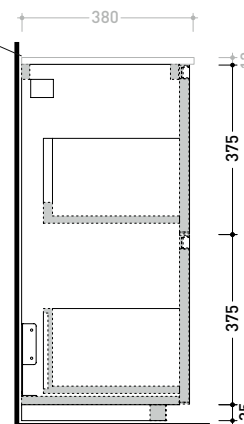

2022

CKDI01 L 60 x P 37 x H 78,5

Base portalavabo a terra - 2 CASSETTI
TOP ESCLUSO

Complementi: lavabi appoggio:
App (AP40A) / AppLight (AP5037) / Boll (BL42L-BL56L) / Flag (FG40A-FG50A) / Monò 54 (MN54L)
Specchi linea FLAG, MADRE

Accessori tecnici: Sifone salvaspazio

Dim. Imballo

Peso 24,6 kg

Pz. Pallet n° -

vista zenitale / zenital view

assonometria / axonometry

vista frontale / frontal view

TOP ESCLUSO
TOP NOT INCLUDED

ATTENZIONE/ATTENTION:
utilizzare un sifone salvaspazio
to use a space-saving siphon

sezione longitudinale / section

dimensioni in mm

2022

CKPR38 L 50 a max 270 x P 38 x H 1,2

Piano di copertura in legno da cm 50 a 270
per BASI PORTALAVABO e BASI prof. 37 cm

ATTENZIONE:

Flaminia può forare il piano per l'alloggiamento di lavabi d'appoggio solo in corrispondenza dell'asse centrale della **BASE PORTALAVABO** sottostante.

CE

vista zenitale / zenital view

vista frontale / frontal view