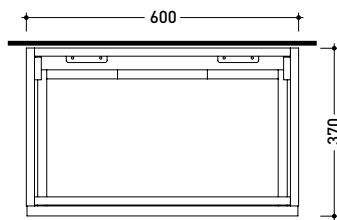

2022

CKDI01 L 60 x P 37 x H 78,5

Base portalavabo a terra - 2 CASSETTI
TOP ESCLUSO

Complementi: lavabi appoggio:
App (AP40A) / AppLight (AP5037) / Boll (BL42L-BL56L) / Flag (FG40A-FG50A) / Monò 54 (MN54L)
Specchi linea FLAG, MADRE

Accessori tecnici: Sifone salvaspazio

Dim. Imballo

Peso 24,6 kg

Pz. Pallet n° -

vista zenitale / zenital view

assonometria / axonometry

vista frontale / frontal view

TOP ESCLUSO
TOP NOT INCLUDED

ATTENZIONE/ATTENTION:
utilizzare un sifone salvaspazio
to use a space-saving siphon

sezione longitudinale / section

dimensioni in mm

2022

CKPR38 L 50 a max 270 x P 38 x H 1,2

Piano di copertura in legno da cm 50 a 270
per BASI PORTALAVABO e BASI prof. 37 cm