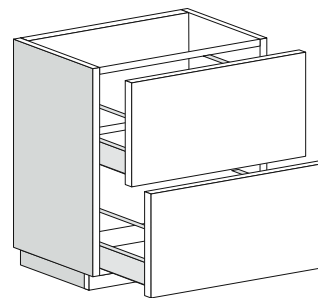

2022

CKDI01 L 60 x P 37 x H 78,5

Base portalavabo a terra - 2 CASSETTI
TOP ESCLUSO

Complementi: lavabi appoggio:
App (AP40A) / AppLight (AP5037) / Boll (BL42L-BL56L) / Flag (FG40A-FG50A) / Monò 54 (MN54L)
Specchi linea FLAG, MADRE

Accessori tecnici: Sifone salvaspazio

Dim. Imballo

Peso 24,6 kg

Pz. Pallet n° -

vista zenitale / zenital view

assonometria / axonometry

vista frontale / frontal view

TOP ESCLUSO
TOP NOT INCLUDED

ATTENZIONE/ATTENTION:
utilizzare un sifone salvaspazio
to use a space-saving siphon

sezione longitudinale / section

dimensioni in mm

2022

CKPR38 L 50 a max 270 x P 38 x H 1,2

Piano di copertura in legno da cm 50 a 270
per BASI PORTALAVABO e BASI prof. 37 cm

ATTENZIONE:

Flaminia può forare il piano per l'alloggiamento di lavabi d'appoggio solo in corrispondenza dell'asse centrale della **BASE PORTALAVABO** sottostante.

CE

vista zenitale / zenital view

vista frontale / frontal view