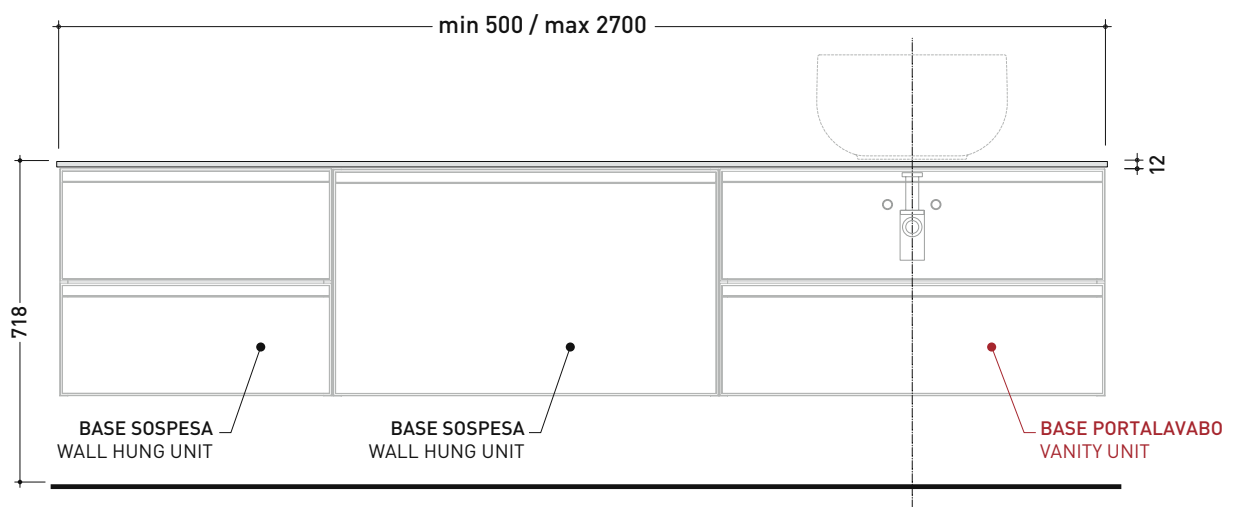

ATTENZIONE/ATTENTION:
utilizzare un sifone salvaspazio
to use a space-saving siphon

sezione longitudinale / section

dimensioni in mm

2022

CKPR38 L 50 a max 270 x P 38 x H 1,2

Piano di copertura in legno da cm 50 a 270
per BASI PORTALAVABO e BASI prof. 37 cm

ATTENZIONE:

Flaminia può forare il piano per l'alloggiamento di lavabi d'appoggio solo in corrispondenza dell'asse centrale della **BASE PORTALAVABO** sottostante.

CE

vista zenitale / zenital view

vista frontale / frontal view

dimensioni in mm

PROFONDITÀ BASE PORTALAVABO: CM 37

App 40 art. AP40A

App 62 art. AP62A

Boll 42 art. BL42L

Boll 56 art. BL56L

Flag 40 art. FG40A

Flag 50 art. FG50A