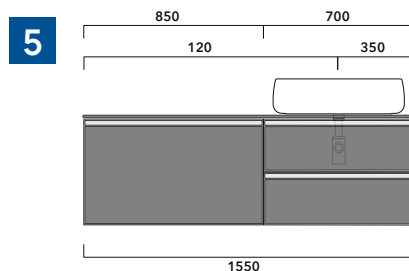

ATTENZIONE :

LA POSIZIONE DEL LAVABO È SEMPRE CENTRALE RISPETTO ALLA BASE PORTALAVABO

ATTENZIONE :

IL TOP NON È INCLUSO

Le basi portalavabo sono utilizzabili solo con **LAVABI DA APPOGGIO** (NO incasso, semincasso, sottopiano).

1 | profondità cm 37:
n.1 CKD909 + n.1 CKD151 + CKPR38 cm 120

2 | profondità cm 37:
n.2 CKD108 + n.1 CKD753 + CKPR38 cm 205

3 | profondità cm 37:
n.2 CKD802 + CKPR38 cm 140

4 | profondità cm 37:
n.1 CKD800 + n. 1 CKD424 + CKPR38 cm 190

5 | profondità cm 37:
n.1 CKD486 + n.1 CKD808 + CKPR38 cm 155

6 | profondità cm 37:
n.2 CKD424 + n.1 CKD892 + CKPR38 cm 245

7 | profondità cm 37:
n.1 CKD875 + n. 1 CKD400 + CKPR38 cm 95

8 | profondità cm 37:
n.2 CKD838 + n. 1 CKD620 + CKPR38 cm 270