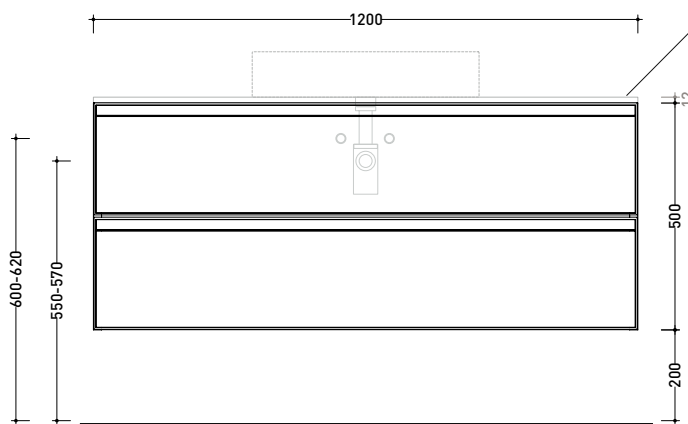

2022

CKD948 L 120 x P 37 x H 50

Base portalavabo sospesa H50 - 2 CASSETTI

TOP ESCLUSO

Complementi: **lavabi appoggio:**
App (AP40A - AP62A) / **AppLight** (AP5037 - AP6037) / **Boll** (BL42L - BL56L) / **Flag** (FG40A - FG50A) / **Monò 54** (MN54L) / **NudaSlim** (ND60A - ND60L - ND60PR - ND75A - ND75L - ND75PR) / **Pass** (PS62C) / **Saltodacqua** (SD42L)
Specchi linea FLAG, MADRE

Accessori tecnici: **Sifone salvaspazio**

Dim. Imballo

Peso **29,3 kg**

Pz. Pallet n° -

vista zenitale / zenital view

assonometria / axonometry

vista frontale / frontal view

ATTENZIONE/ATTENTION:
 utilizzare un sifone salvaspazio
 to use a space-saving siphon

TOP ESCLUSO
TOP NOT INCLUDED

sezione longitudinale / section

dimensioni in mm

<http://www.ceramicaflaminia.it/it/collezione/cubika/>

©ceramicaflaminiaspa - è vietata la copia, la pubblicazione e la riproduzione anche parziale se non autorizzata

novembre 2024

2022

CKPR38 L 50 a max 270 x P 38 x H 1,2

Piano di copertura in legno da cm 50 a 270
per BASI PORTALAVABO e BASI prof. 37 cm

ATTENZIONE:

Flaminia può forare il piano per l'alloggiamento di lavabi d'appoggio solo in corrispondenza dell'asse centrale della **BASE PORTALAVABO** sottostante.