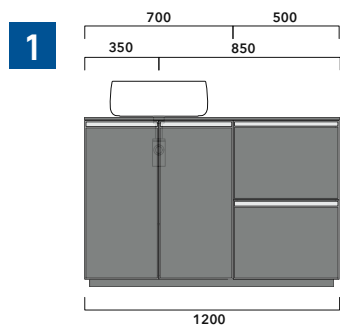

- Le **BASI PORTALAVABO** hanno il cassetto predisposto per l'alloggiamento del sifone e la parte posteriore aperta per effettuare i collegamenti idraulici.
- Le **BASI SOSPESSE** invece sono chiuse su ogni lato.

ATTENZIONE :

LA POSIZIONE DEL LAVABO È SEMPRE CENTRALE RISPETTO ALLA BASE PORTALAVABO

ATTENZIONE :

IL TOP NON È INCLUSO

Le basi portalavabo sono utilizzabili solo con **LAVABI DA APPOGGIO** (NO incasso, semincasso, sottopiano).

1 | profondità cm 37:
n.1 **CKD909** + n.1 **CKD151** + **CKPR38** cm 120

2 | profondità cm 37:
n.2 **CKD108** + n.1 **CKD753** + **CKPR38** cm 205

3 | profondità cm 37:
n.2 **CKD802** + **CKPR38** cm 140