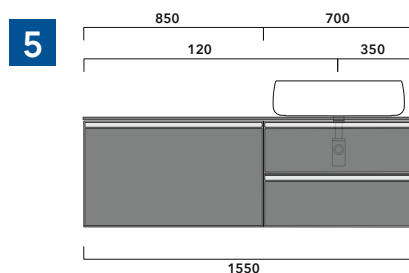

- Le **BASI PORTALAVABO** hanno il cassetto predisposto per l'alloggiamento del sifone e la parte posteriore aperta per effettuare i collegamenti idraulici.
- Le **BASI SOSPESSE** invece sono chiuse su ogni lato.

ATTENZIONE :

LA POSIZIONE DEL LAVABO È SEMPRE CENTRALE RISPETTO ALLA BASE PORTALAVABO

ATTENZIONE :

IL TOP NON È INCLUSO

Le basi portalavabo sono utilizzabili solo con **LAVABI DA APPOGGIO** (NO incasso, semincasso, sottopiano).

1 | profondità cm 37:
n.1 **CKD909** + n.1 **CKD151** + **CKPR38** cm 120

2 | profondità cm 37:
n.2 **CKD108** + n.1 **CKD753** + **CKPR38** cm 205

3 | profondità cm 37:
n.2 **CKD802** + **CKPR38** cm 140

4 | profondità cm 37:
n.1 **CKD800** + n. 1 **CKD424** + **CKPR38** cm 190

5 | profondità cm 37:
n.1 **CKD486** + n.1 **CKD808** + **CKPR38** cm 155

6 | profondità cm 37:
n.2 **CKD424** + n.1 **CKD892** + **CKPR38** cm 245