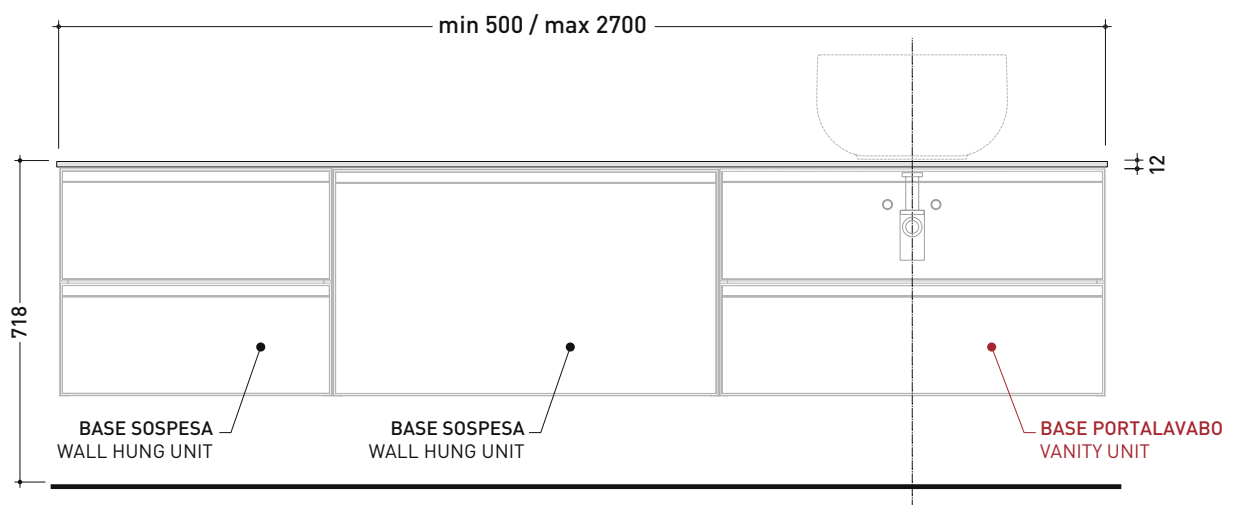

novembre 2024

2022

CKPR38 L 50 a max 270 x P 38 x H 1,2

Piano di copertura in legno da cm 50 a 270
per BASI PORTALAVABO e BASI prof. 37 cm

ATTENZIONE:

Flaminia può forare il piano per l'alloggiamento di lavabi d'appoggio solo in corrispondenza dell'asse centrale della **BASE PORTALAVABO** sottostante.

CE

vista zenitale / zenital view

vista frontale / frontal view

dimensioni in mm

PROFONDITÀ BASE PORTALAVABO: CM 37

App 40 art. AP40A

App 62 art. AP62A

Boll 42 art. BL42L

- Le **BASI PORTALAVABO** hanno il cassetto predisposto per l'alloggiamento del sifone e la parte posteriore aperta per effettuare i collegamenti idraulici.
- Le **BASI SOSPESSE** invece sono chiuse su ogni lato.