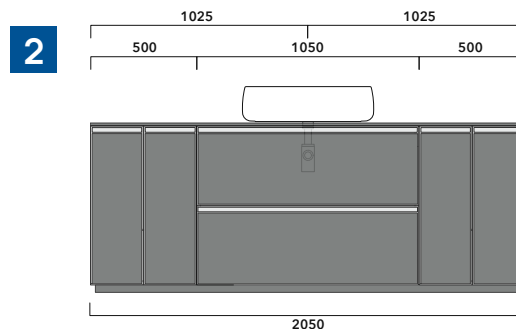

- Le **BASI PORTALAVABO** hanno il cassetto predisposto per l'alloggiamento del sifone e la parte posteriore aperta per effettuare i collegamenti idraulici.
- Le **BASI SOSPESSE** invece sono chiuse su ogni lato.

ATTENZIONE :

LA POSIZIONE DEL LAVABO È SEMPRE CENTRALE RISPETTO ALLA BASE PORTALAVABO

ATTENZIONE :

IL TOP NON È INCLUSO

Le basi portalavabo sono utilizzabili solo con **LAVABI DA APPOGGIO** (NO incasso, semincasso, sottopiano).

1 | profondità cm 37:
n.1 **CKD909** + n.1 **CKD151** + **CKPR38** cm 120

2 | profondità cm 37:
n.2 **CKD108** + n.1 **CKD753** + **CKPR38** cm 205

3 | profondità cm 37:
n.2 **CKD802** + **CKPR38** cm 140