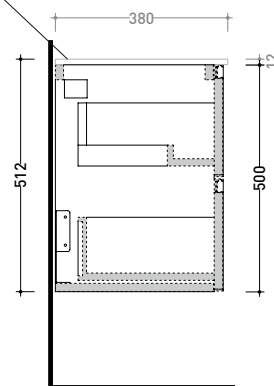

Accessori tecnici: **Sifone salvaspazio**

Dim. Imballo

Peso **29,3 kg**

Pz. Pallet n° -

vista zenitale / zenital view

assonometria / axonometry

vista frontale / frontal view

ATTENZIONE/ATTENTION:
 utilizzare un sifone salvaspazio
 to use a space-saving siphon

TOP ESCLUSO
TOP NOT INCLUDED

sezione longitudinale / section

dimensioni in mm

<http://www.ceramicaflaminia.it/it/collezione/cubika/>

©ceramicaflaminiaspa - è vietata la copia, la pubblicazione e la riproduzione anche parziale se non autorizzata

novembre 2024

2022

CKPR38 L 50 a max 270 x P 38 x H 1,2

Piano di copertura in legno da cm 50 a 270
per BASI PORTALAVABO e BASI prof. 37 cm

ATTENZIONE:

Flaminia può forare il piano per l'alloggiamento di lavabi d'appoggio solo in corrispondenza dell'asse centrale della **BASE PORTALAVABO** sottostante.

CE

vista zenitale / zenital view

vista frontale / frontal view

dimensioni in mm

PROFONDITÀ BASE PORTALAVABO: CM 37

App 40 art. AP40A

App 62 art. AP62A

Boll 42 art. BL42L