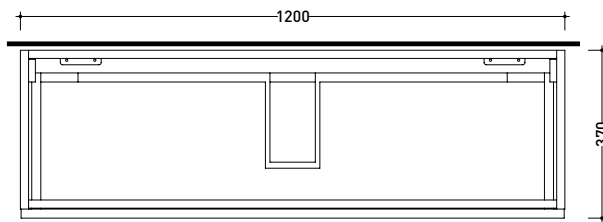

2022

CKD948 L 120 x P 37 x H 50

Base portalavabo sospesa H50 - 2 CASSETTI

TOP ESCLUSO

Complementi: **lavabi appoggio:**
App (AP40A - AP62A) / **AppLight** (AP5037 - AP6037) / **Boll** (BL42L - BL56L) / **Flag** (FG40A - FG50A) / **Monò 54** (MN54L) / **NudaSlim** (ND60A - ND60L - ND60PR - ND75A - ND75L - ND75PR) / **Pass** (PS62C) / **Saltodacqua** (SD42L)
Specchi linea FLAG, MADRE

Accessori tecnici: **Sifone salvaspazio**

Dim. Imballo

Peso **29,3 kg**

Pz. Pallet n° -

vista zenitale / zenital view

assonometria / axonometry

vista frontale / frontal view

ATTENZIONE/ATTENTION:
 utilizzare un sifone salvaspazio
 to use a space-saving siphon

TOP ESCLUSO
TOP NOT INCLUDED

sezione longitudinale / section

dimensioni in mm

<http://www.ceramicaflaminia.it/it/collezione/cubika/>

©ceramicaflaminiaspa - è vietata la copia, la pubblicazione e la riproduzione anche parziale se non autorizzata

novembre 2024

2022

CKPR38 L 50 a max 270 x P 38 x H 1,2

Piano di copertura in legno da cm 50 a 270
per BASI PORTALAVABO e BASI prof. 37 cm

ATTENZIONE:

Flaminia può forare il piano per l'alloggiamento di lavabi d'appoggio solo in corrispondenza dell'asse centrale della **BASE PORTALAVABO** sottostante.