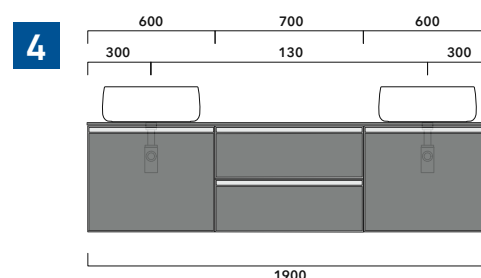

- Le **BASI PORTALAVABO** hanno il cassetto predisposto per l'alloggiamento del sifone e la parte posteriore aperta per effettuare i collegamenti idraulici.
- Le **BASI SOSPESSE** invece sono chiuse su ogni lato.

ATTENZIONE :

LA POSIZIONE DEL LAVABO È SEMPRE CENTRALE RISPETTO ALLA BASE PORTALAVABO

ATTENZIONE :

IL TOP NON È INCLUSO

Le basi portalavabo sono utilizzabili solo con **LAVABI DA APPOGGIO** (NO incasso, semincasso, sottopiano).

1 | profondità cm 37:
n.1 **CKD909** + n.1 **CKD151** + **CKPR38** cm 120

2 | profondità cm 37:
n.2 **CKD108** + n.1 **CKD753** + **CKPR38** cm 205

3 | profondità cm 37:
n.2 **CKD802** + **CKPR38** cm 140