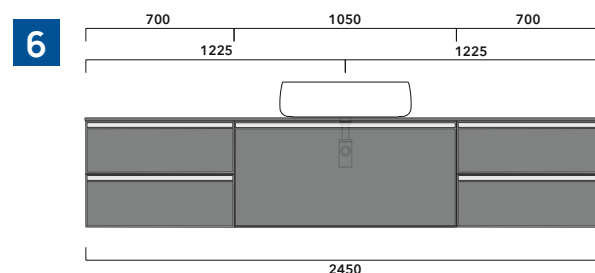

6 | profondità cm 37:
n.2 **CKD424** + n.1 **CKD892** + **CKPR38** cm 245