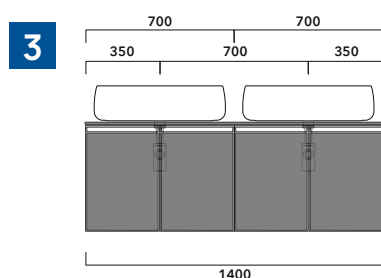

- Le **BASI PORTALAVABO** hanno il cassetto predisposto per l'alloggiamento del sifone e la parte posteriore aperta per effettuare i collegamenti idraulici.
- Le **BASI SOSPESSE** invece sono chiuse su ogni lato.

ATTENZIONE :

LA POSIZIONE DEL LAVABO È SEMPRE CENTRALE RISPETTO ALLA BASE PORTALAVABO

ATTENZIONE :

IL TOP NON È INCLUSO

Le basi portalavabo sono utilizzabili solo con **LAVABI DA APPOGGIO** (NO incasso, semincasso, sottopiano).

1 | profondità cm 37:
n.1 **CKD909** + n.1 **CKD151** + **CKPR38** cm 120

2 | profondità cm 37:
n.2 **CKD108** + n.1 **CKD753** + **CKPR38** cm 205

3 | profondità cm 37:
n.2 **CKD802** + **CKPR38** cm 140