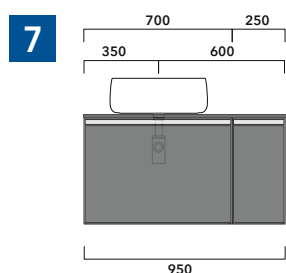

- Le **BASI PORTALAVABO** hanno il cassetto predisposto per l'alloggiamento del sifone e la parte posteriore aperta per effettuare i collegamenti idraulici.
- Le **BASI SOSPESSE** invece sono chiuse su ogni lato.

ATTENZIONE :

LA POSIZIONE DEL LAVABO È SEMPRE CENTRALE RISPETTO ALLA BASE PORTALAVABO

ATTENZIONE :

IL TOP NON È INCLUSO

Le basi portalavabo sono utilizzabili solo con **LAVABI DA APPOGGIO** (NO incasso, semincasso, sottopiano).

1 | profondità cm 37:
n.1 **CKD909** + n.1 **CKD151** + **CKPR38** cm 120

2 | profondità cm 37:
n.2 **CKD108** + n.1 **CKD753** + **CKPR38** cm 205

3 | profondità cm 37:
n.2 **CKD802** + **CKPR38** cm 140

4 | profondità cm 37:
n.1 **CKD800** + n. 1 **CKD424** + **CKPR38** cm 190

5 | profondità cm 37:
n.1 **CKD486** + n.1 **CKD808** + **CKPR38** cm 155

6 | profondità cm 37:
n.2 **CKD424** + n.1 **CKD892** + **CKPR38** cm 245