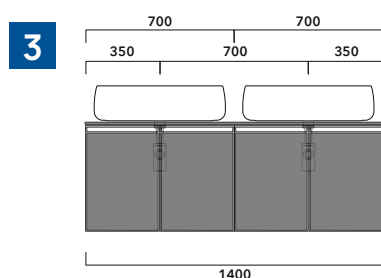

sezione longitudinale / section

dimensioni in mm

2022

CKPR38 L 50 a max 270 x P 38 x H 1,2

Piano di copertura in legno da cm 50 a 270
per BASI PORTALAVABO e BASI prof. 37 cm

ATTENZIONE:

Flaminia può forare il piano per l'alloggiamento di lavabi d'appoggio solo in corrispondenza dell'asse centrale della **BASE PORTALAVABO** sottostante.

- Le **BASI PORTALAVABO** hanno il cassetto predisposto per l'alloggiamento del sifone e la parte posteriore aperta per effettuare i collegamenti idraulici.
- Le **BASI SOSPESSE** invece sono chiuse su ogni lato.

ATTENZIONE :

LA POSIZIONE DEL LAVABO È SEMPRE CENTRALE RISPETTO ALLA BASE PORTALAVABO

ATTENZIONE :

IL TOP NON È INCLUSO

Le basi portalavabo sono utilizzabili solo con **LAVABI DA APPOGGIO** (NO incasso, semincasso, sottopiano).

1 | profondità cm 37:
n.1 **CKD909** + n.1 **CKD151** + **CKPR38** cm 120

2 | profondità cm 37:
n.2 **CKD108** + n.1 **CKD753** + **CKPR38** cm 205

3 | profondità cm 37:
n.2 **CKD802** + **CKPR38** cm 140