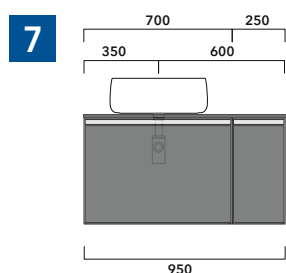

sezione longitudinale / section

dimensioni in mm

2022

CKPR38 L 50 a max 270 x P 38 x H 1,2

Piano di copertura in legno da cm 50 a 270
per BASI PORTALAVABO e BASI prof. 37 cm

ATTENZIONE:

Flaminia può forare il piano per l'alloggiamento di lavabi d'appoggio solo in corrispondenza dell'asse centrale della **BASE PORTALAVABO** sottostante.

ATTENZIONE :

LA POSIZIONE DEL LAVABO È SEMPRE CENTRALE RISPETTO ALLA BASE PORTALAVABO

ATTENZIONE :

IL TOP NON È INCLUSO

Le basi portalavabo sono utilizzabili solo con **LAVABI DA APPOGGIO** (NO incasso, semincasso, sottopiano).

1 | profondità cm 37:
n.1 **CKD909** + n.1 **CKD151** + **CKPR38** cm 120

2 | profondità cm 37:
n.2 **CKD108** + n.1 **CKD753** + **CKPR38** cm 205

3 | profondità cm 37:
n.2 **CKD802** + **CKPR38** cm 140

4 | profondità cm 37:
n.1 **CKD800** + n. 1 **CKD424** + **CKPR38** cm 190

5 | profondità cm 37:
n.1 **CKD486** + n.1 **CKD808** + **CKPR38** cm 155

6 | profondità cm 37:
n.2 **CKD424** + n.1 **CKD892** + **CKPR38** cm 245