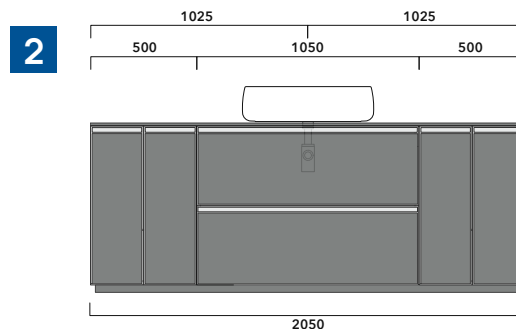

sezione longitudinale / section

dimensioni in mm

2022

CKPR38 L 50 a max 270 x P 38 x H 1,2

Piano di copertura in legno da cm 50 a 270
per BASI PORTALAVABO e BASI prof. 37 cm

ATTENZIONE:

Flaminia può forare il piano per l'alloggiamento di lavabi d'appoggio solo in corrispondenza dell'asse centrale della **BASE PORTALAVABO** sottostante.

- Le **BASI PORTALAVABO** hanno il cassetto predisposto per l'alloggiamento del sifone e la parte posteriore aperta per effettuare i collegamenti idraulici.
- Le **BASI SOSPESSE** invece sono chiuse su ogni lato.

ATTENZIONE :

LA POSIZIONE DEL LAVABO È SEMPRE CENTRALE RISPETTO ALLA BASE PORTALAVABO

ATTENZIONE :

IL TOP NON È INCLUSO

Le basi portalavabo sono utilizzabili solo con **LAVABI DA APPOGGIO** (NO incasso, semincasso, sottopiano).

1 | profondità cm 37:
n.1 **CKD909** + n.1 **CKD151** + **CKPR38** cm 120

2 | profondità cm 37:
n.2 **CKD108** + n.1 **CKD753** + **CKPR38** cm 205

3 | profondità cm 37:
n.2 **CKD802** + **CKPR38** cm 140