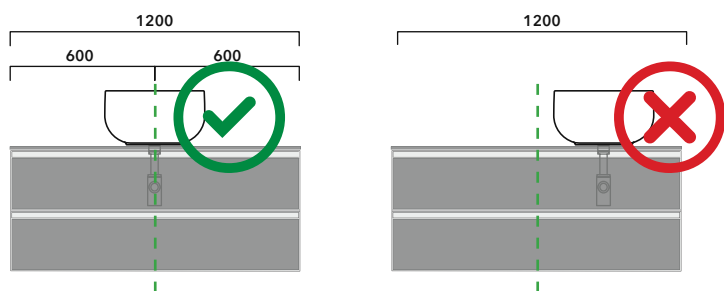

NudaSlim 75 art. ND75L

NudaSlim 75 art. ND75PR

Pass 62 art. PS62C

Saltodacqua art. SD42L

INDICAZIONI PER LA REALIZZAZIONE DI COMPOSIZIONI

Fare attenzione alla differenza tra **BASI PORTALAVABO** e **BASI SOSPESSE**:

- Le **BASI PORTALAVABO** hanno il cassetto predisposto per l'alloggiamento del sifone e la parte posteriore aperta per effettuare i collegamenti idraulici.
- Le **BASI SOSPESSE** invece sono chiuse su ogni lato.

ATTENZIONE :

LA POSIZIONE DEL LAVABO È SEMPRE CENTRALE RISPETTO ALLA BASE PORTALAVABO

ATTENZIONE :

IL TOP NON È INCLUSO

Le basi portalavabo sono utilizzabili solo con **LAVABI DA APPOGGIO** (NO incasso, semincasso, sottopiano).