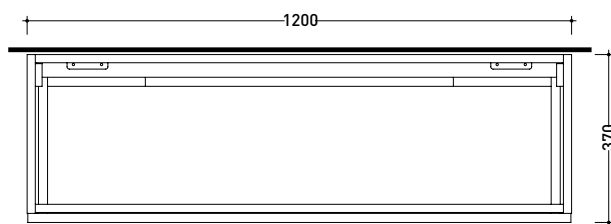

2022

CKD944 L 120 x P 37 x H 50

Base portalavabo sospesa H50 - 1 CASSETTO

TOP ESCLUSO

Complementi: **lavabi appoggio:**
App (AP40A - AP62A) / **AppLight** (AP5037 - AP6037) / **Boll** (BL42L - BL56L) / **Flag** (FG40A - FG50A) / **Monò 54** (MN54L)
/ **NudaSlim** (ND60A - ND60L - ND60PR - ND75A - ND75L - ND75PR) / **Pass** (PS62C) / **Saltodacqua** (SD42L)
Specchi linea FLAG, MADRE

Accessori tecnici: **Sifone salvaspazio**

Dim. Imballo

Peso **26,3 kg**

Pz. Pallet n° -

vista zenitale / zenital view