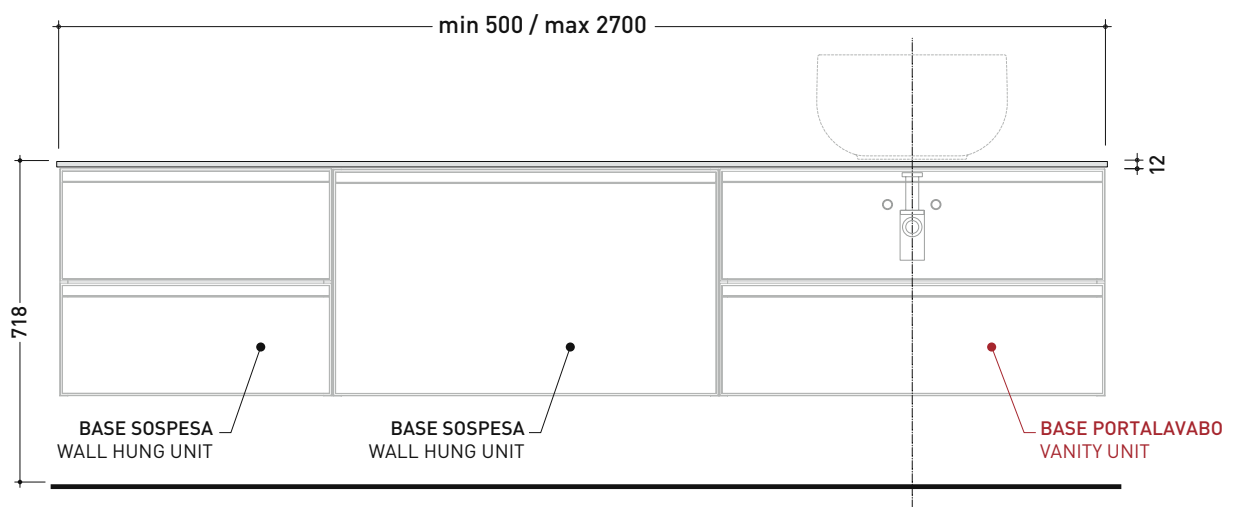

sezione longitudinale / section

dimensioni in mm

2022

CKPR38 L 50 a max 270 x P 38 x H 1,2

Piano di copertura in legno da cm 50 a 270
per BASI PORTALAVABO e BASI prof. 37 cm

ATTENZIONE:

Flaminia può forare il piano per l'alloggiamento di lavabi d'appoggio solo in corrispondenza dell'asse centrale della **BASE PORTALAVABO** sottostante.

CE

vista zenitale / zenital view

vista frontale / frontal view

dimensioni in mm

PROFONDITÀ BASE PORTALAVABO: CM 37

App 40 art. AP40A

App 62 art. AP62A

Boll 42 art. BL42L

- Le **BASI PORTALAVABO** hanno il cassetto predisposto per l'alloggiamento del sifone e la parte posteriore aperta per effettuare i collegamenti idraulici.
- Le **BASI SOSPESSE** invece sono chiuse su ogni lato.