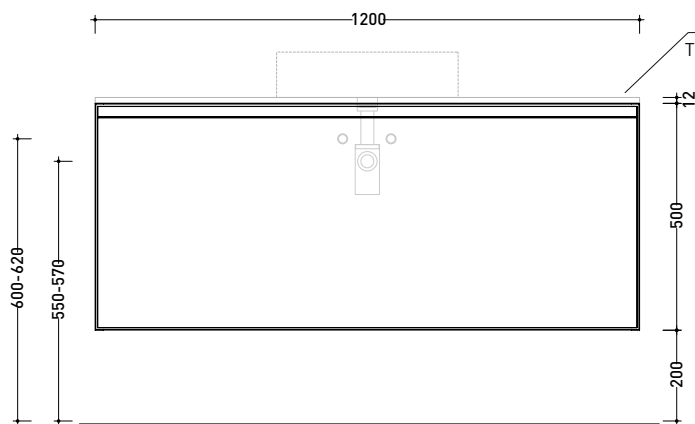

Accessori tecnici: **Sifone salvaspazio**

Dim. Imballo

Peso **26,3 kg**

Pz. Pallet n° -

vista zenitale / zenital view

assonometria / axonometry

vista frontale / frontal view

ATTENZIONE/ATTENTION:
 utilizzare un sifone salvaspazio
 to use a space-saving siphon

sezione longitudinale / section

dimensioni in mm

2022

CKPR38 L 50 a max 270 x P 38 x H 1,2

Piano di copertura in legno da cm 50 a 270
per BASI PORTALAVABO e BASI prof. 37 cm

ATTENZIONE:

Flaminia può forare il piano per l'alloggiamento di lavabi d'appoggio solo in corrispondenza dell'asse centrale della **BASE PORTALAVABO** sottostante.

CE

vista zenitale / zenital view

vista frontale / frontal view

dimensioni in mm

PROFONDITÀ BASE PORTALAVABO: CM 37

App 40 art. AP40A

App 62 art. AP62A

Boll 42 art. BL42L