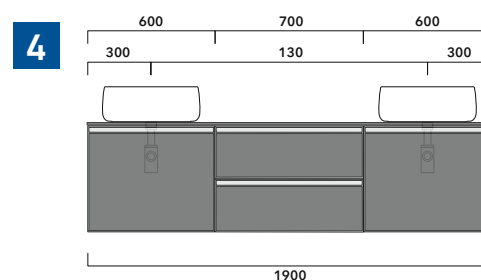

sezione longitudinale / section

dimensioni in mm

2022

CKPR38 L 50 a max 270 x P 38 x H 1,2

Piano di copertura in legno da cm 50 a 270
per BASI PORTALAVABO e BASI prof. 37 cm

ATTENZIONE:

Flaminia può forare il piano per l'alloggiamento di lavabi d'appoggio solo in corrispondenza dell'asse centrale della **BASE PORTALAVABO** sottostante.

- Le **BASI PORTALAVABO** hanno il cassetto predisposto per l'alloggiamento del sifone e la parte posteriore aperta per effettuare i collegamenti idraulici.
- Le **BASI SOSPESSE** invece sono chiuse su ogni lato.

ATTENZIONE :

LA POSIZIONE DEL LAVABO È SEMPRE CENTRALE RISPETTO ALLA BASE PORTALAVABO

ATTENZIONE :

IL TOP NON È INCLUSO

Le basi portalavabo sono utilizzabili solo con **LAVABI DA APPOGGIO** (NO incasso, semincasso, sottopiano).

1 | profondità cm 37:
n.1 **CKD909** + n.1 **CKD151** + **CKPR38** cm 120

2 | profondità cm 37:
n.2 **CKD108** + n.1 **CKD753** + **CKPR38** cm 205

3 | profondità cm 37:
n.2 **CKD802** + **CKPR38** cm 140