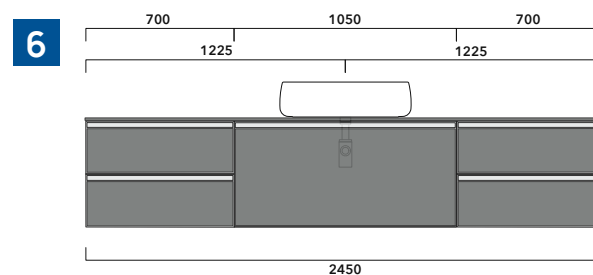

ATTENZIONE :

LA POSIZIONE DEL LAVABO È SEMPRE CENTRALE RISPETTO ALLA BASE PORTALAVABO

ATTENZIONE :

IL TOP NON È INCLUSO

Le basi portalavabo sono utilizzabili solo con **LAVABI DA APPOGGIO** (NO incasso, semincasso, sottopiano).

1 | profondità cm 37:
n.1 **CKD909** + n.1 **CKD151** + **CKPR38** cm 120

2 | profondità cm 37:
n.2 **CKD108** + n.1 **CKD753** + **CKPR38** cm 205

3 | profondità cm 37:
n.2 **CKD802** + **CKPR38** cm 140

4 | profondità cm 37:
n.1 **CKD800** + n. 1 **CKD424** + **CKPR38** cm 190

5 | profondità cm 37:
n.1 **CKD486** + n.1 **CKD808** + **CKPR38** cm 155

6 | profondità cm 37:
n.2 **CKD424** + n.1 **CKD892** + **CKPR38** cm 245