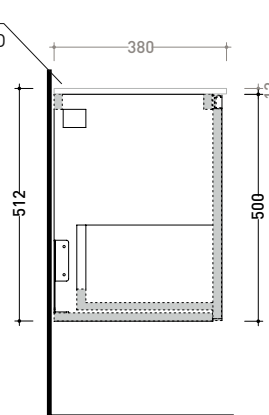

Accessori tecnici: **Sifone salvaspazio**

Dim. Imballo

Peso **26,3 kg**

Pz. Pallet n° -

vista zenitale / zenital view

assonometria / axonometry

vista frontale / frontal view

ATTENZIONE/ATTENTION:
 utilizzare un sifone salvaspazio
 to use a space-saving siphon

sezione longitudinale / section

dimensioni in mm

2022

CKPR38 L 50 a max 270 x P 38 x H 1,2

Piano di copertura in legno da cm 50 a 270
per BASI PORTALAVABO e BASI prof. 37 cm

ATTENZIONE:

Flaminia può forare il piano per l'alloggiamento di lavabi d'appoggio solo in corrispondenza dell'asse centrale della **BASE PORTALAVABO** sottostante.

CE

vista zenitale / zenital view

vista frontale / frontal view

dimensioni in mm

PROFONDITÀ BASE PORTALAVABO: CM 37

App 40 art. AP40A

App 62 art. AP62A

Boll 42 art. BL42L