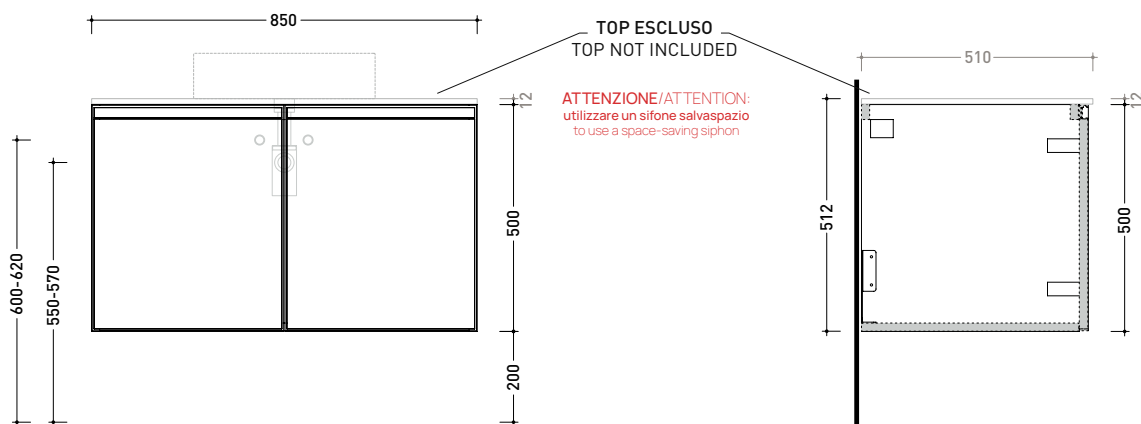

Accessori tecnici: **Sifone salvaspazio**

Dim. Imballo

Peso **16,4 kg**

Pz. Pallet n° -

vista zenitale / zenital view

assonometria / axonometry

vista frontale / frontal view

dimensioni in mm

## CKPR51 L50 a max 270 x P 51 x H 1,2

Piano di copertura in legno da cm 50 a 270  
per BASI PORTALAVABO e BASI prof. 37 cm

dimensioni in mm