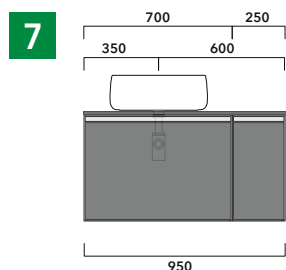

dimensioni in mm

**ATTENZIONE :**

**LA POSIZIONE DEL LAVABO È SEMPRE CENTRALE RISPETTO ALLA BASE PORTALAVABO**

**ATTENZIONE :**  
**IL TOP NON È INCLUSO**

Le basi portalavabo sono utilizzabili solo con **LAVABI DA APPOGGIO** (NO incasso, semincasso, sottopiano).

**1 |** profondità cm 50:  
n.1 **CKD910** + n.1 **CKD152** + **CKPR51** cm 120

**2 |** profondità cm 50:  
n.2 **CKD109** + n.1 **CKD754** + **CKPR51** cm 205

**3 |** profondità cm 50:  
n.2 **CKD803** + **CKPR51** cm 140

**4 |** profondità cm 50:  
n.1 **CKD801** + n. 1 **CKD425** + **CKPR51** cm 190

**5 |** profondità cm 50:  
n.1 **CKD487** + n.1 **CKD809** + **CKPR51** cm 155

**6 |** profondità cm 50:  
n.2 **CKD425** + n.1 **CKD893** + **CKPR51** cm 245