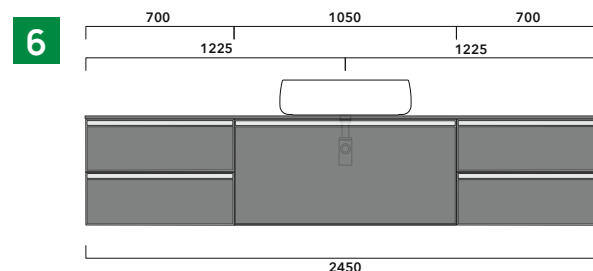

dimensioni in mm

**ATTENZIONE :**

**LA POSIZIONE DEL LAVABO È SEMPRE CENTRALE RISPETTO ALLA BASE PORTALAVABO**

**ATTENZIONE :**  
**IL TOP NON È INCLUSO**

Le basi portalavabo sono utilizzabili solo con **LAVABI DA APPOGGIO** (NO incasso, semincasso, sottopiano).

**1 |** profondità cm 50:  
n.1 **CKD910** + n.1 **CKD152** + **CKPR51** cm 120

**2 |** profondità cm 50:  
n.2 **CKD109** + n.1 **CKD754** + **CKPR51** cm 205

**3 |** profondità cm 50:  
n.2 **CKD803** + **CKPR51** cm 140

**4 |** profondità cm 50:  
n.1 **CKD801** + n. 1 **CKD425** + **CKPR51** cm 190

**5 |** profondità cm 50:  
n.1 **CKD487** + n.1 **CKD809** + **CKPR51** cm 155

**6 |** profondità cm 50:  
n.2 **CKD425** + n.1 **CKD893** + **CKPR51** cm 245