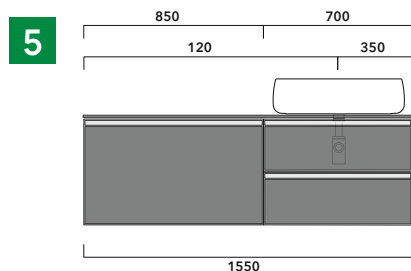

dimensioni in mm

**ATTENZIONE :**

**LA POSIZIONE DEL LAVABO È SEMPRE CENTRALE RISPETTO ALLA BASE PORTALAVABO**

**ATTENZIONE :**  
**IL TOP NON È INCLUSO**

Le basi portalavabo sono utilizzabili solo con **LAVABI DA APPOGGIO** (NO incasso, semincasso, sottopiano).

**1 |** profondità cm 50:  
n.1 **CKD910** + n.1 **CKD152** + **CKPR51** cm 120

**2 |** profondità cm 50:  
n.2 **CKD109** + n.1 **CKD754** + **CKPR51** cm 205

**3 |** profondità cm 50:  
n.2 **CKD803** + **CKPR51** cm 140

**4 |** profondità cm 50:  
n.1 **CKD801** + n. 1 **CKD425** + **CKPR51** cm 190

**5 |** profondità cm 50:  
n.1 **CKD487** + n.1 **CKD809** + **CKPR51** cm 155

**6 |** profondità cm 50:  
n.2 **CKD425** + n.1 **CKD893** + **CKPR51** cm 245