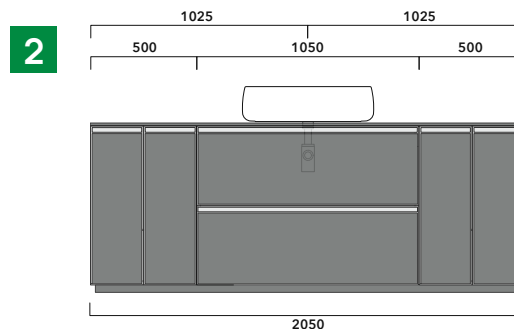

dimensioni in mm

## INDICAZIONI PER LA REALIZZAZIONE DI COMPOSIZIONI

Fare attenzione alla differenza tra **BASI PORTALAVABO** e **BASI SOSPESE**:

- Le **BASI PORTALAVABO** hanno il cassetto predisposto per l'alloggiamento del sifone e la parte posteriore aperta per effettuare i collegamenti idraulici.
- Le **BASI SOSPESE** invece sono chiuse su ogni lato.

**ATTENZIONE :**

**LA POSIZIONE DEL LAVABO È SEMPRE CENTRALE RISPETTO ALLA BASE PORTALAVABO**

**ATTENZIONE :**  
**IL TOP NON È INCLUSO**

Le basi portalavabo sono utilizzabili solo con **LAVABI DA APPOGGIO** (NO incasso, semincasso, sottopiano).

**1 |** profondità cm 50:  
n.1 **CKD910** + n.1 **CKD152** + **CKPR51** cm 120

**2 |** profondità cm 50:  
n.2 **CKD109** + n.1 **CKD754** + **CKPR51** cm 205

**3 |** profondità cm 50:  
n.2 **CKD803** + **CKPR51** cm 140