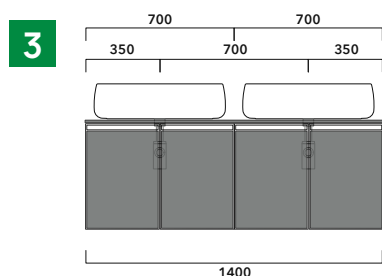

dimensioni in mm

## INDICAZIONI PER LA REALIZZAZIONE DI COMPOSIZIONI

Fare attenzione alla differenza tra **BASI PORTALAVABO** e **BASI SOSPESE**:

- Le **BASI PORTALAVABO** hanno il cassetto predisposto per l'alloggiamento del sifone e la parte posteriore aperta per effettuare i collegamenti idraulici.
- Le **BASI SOSPESE** invece sono chiuse su ogni lato.

**ATTENZIONE :**

**LA POSIZIONE DEL LAVABO È SEMPRE CENTRALE RISPETTO ALLA BASE PORTALAVABO**

**ATTENZIONE :**  
**IL TOP NON È INCLUSO**

Le basi portalavabo sono utilizzabili solo con **LAVABI DA APPOGGIO** (NO incasso, semincasso, sottopiano).

**1 |** profondità cm 50:  
n.1 **CKD910** + n.1 **CKD152** + **CKPR51** cm 120

**2 |** profondità cm 50:  
n.2 **CKD109** + n.1 **CKD754** + **CKPR51** cm 205

**3 |** profondità cm 50:  
n.2 **CKD803** + **CKPR51** cm 140