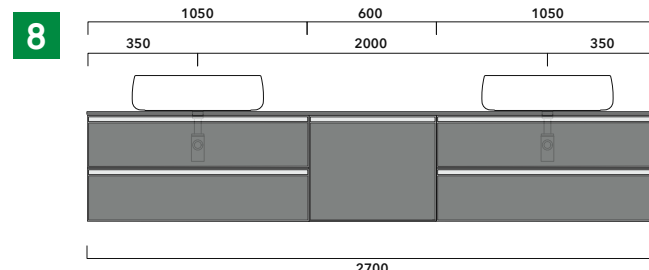

8 | profondità cm 50:
n.2 **CKD839** + n. 1 **CKD621** + **CKPR51** cm 270