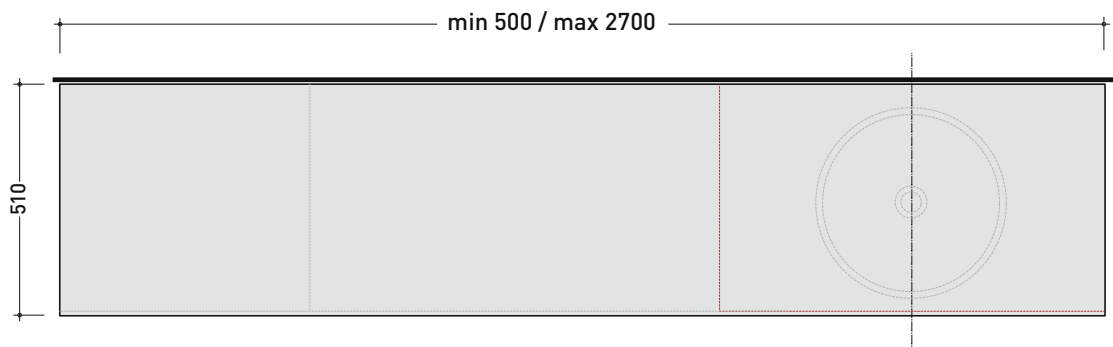

## CKPR51 L50 a max 270 x P 51 x H 1,2

Piano di copertura in legno da cm 50 a 270  
per BASI PORTALAVABO e BASI prof. 37 cm

### ATTENZIONE:

Flaminia può forare il piano per l'alloggiamento di lavabi d'appoggio solo in corrispondenza dell'asse centrale della **BASE PORTALAVABO** sottostante.

CE

vista zenitale / zenital view

vista frontale / frontal view

dimensioni in mm