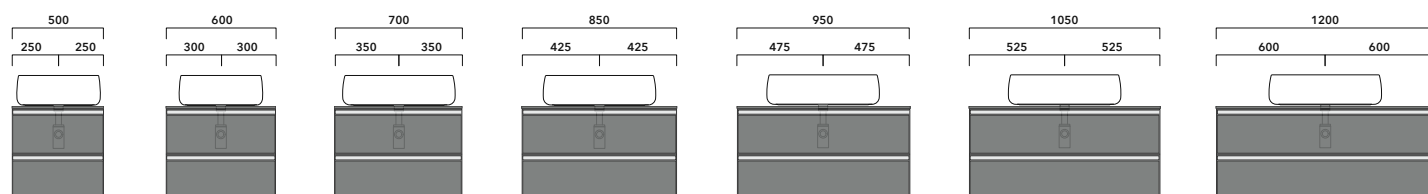

dimensioni in mm

## PROFONDITÀ BASE PORTALAVABO: CM 50

Acqualigth art. 5058	Monò 64 art. MN64L	Pass 72 art. PS72L
App 40 art. AP40A	Monò 74 art. MN74L	Play 42 art. PY42A
App 62 art. AP62A	Monò 100 art. MN100L	Play 52 art. PY52A
AppLight 50 art. AP5047	Miniwash 40 art. MWL40	Play 62 art. PY62A
AppLight 60 art. AP6047	Miniwash 48 art. MWL48	Roll 44 art. RL44L
AppLight 80 art. AP8047	Miniwash 60 art. MWL60	Roll 56 art. RL56L
Boll 42 art. BL42L	Miniwash 60 art. MW60PR	Saltodacqua art. SD42L
Boll 56 art. BL56L	Miniwash 75 art. MWL75	Settecento 44 art. SE44A
Bonola 46 art. BN46A	Miniwash 75 art. MW75PR	Settecento 50 art. SE50A
Bonola 50 art. BN50A	Nile 40 art. NL40A	Spire 48 art. SP48A
Bonola 60 art. BN60A	Nile 62 art. NL62A	Spire+ 48 art. SP48D
Box 40 art. BX40A	Nuda 60 art. 5083	Spire 58 art. SP58A
Box 60 art. BX60A	NudaSlim 75 art. ND75A	Spire+ 58 art. SP58D
Flag 40 art. FG40A	Nuda 85 art. 5080	TwinSet Slim art. TW42A
Flag 50 art. FG50A	Nuda 85 art. 5081	TwinSet Slim art. TW42C
Flag 64 art. FG64L	Nuda 95 art. 5082	Volo 52 art. VL52L
Fluo 60 art. FU60L	Pass 50 art. PS50L	Volo 66 art. VL66L
Fluo 70 art. FU70L	Pass 62 art. PS62C	
Fonte Tonda art. FT52L	Pass 62 art. PS62L	

## INDICAZIONI PER LA REALIZZAZIONE DI COMPOSIZIONI

Fare attenzione alla differenza tra **BASI PORTALAVABO** e **BASI SOSPESE**:

- Le **BASI PORTALAVABO** hanno il cassetto predisposto per l'alloggiamento del sifone e la parte posteriore aperta per effettuare i collegamenti idraulici.
- Le **BASI SOSPESE** invece sono chiuse su ogni lato.

**ATTENZIONE :**

**LA POSIZIONE DEL LAVABO È SEMPRE CENTRALE RISPETTO ALLA BASE PORTALAVABO**

**ATTENZIONE :**  
**IL TOP NON È INCLUSO**

Le basi portalavabo sono utilizzabili solo con **LAVABI DA APPOGGIO** (NO incasso, semincasso, sottopiano).