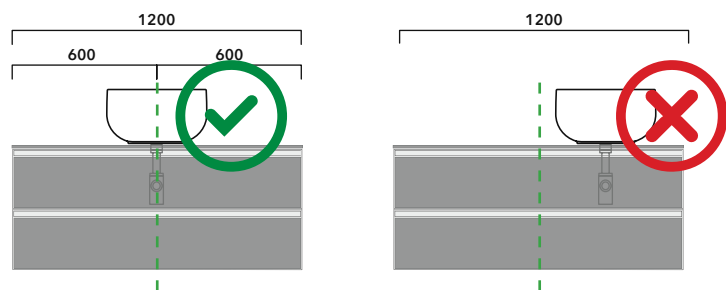

dimensioni in mm

## PROFONDITÀ BASE PORTALAVABO: CM 50

Acqualigth art. 5058	Monò 64 art. MN64L	Pass 72 art. PS72L
App 40 art. AP40A	Monò 74 art. MN74L	Play 42 art. PY42A
App 62 art. AP62A	Monò 100 art. MN100L	Play 52 art. PY52A
AppLight 50 art. AP5047	Miniwash 40 art. MWL40	Play 62 art. PY62A
AppLight 60 art. AP6047	Miniwash 48 art. MWL48	Roll 44 art. RL44L
AppLight 80 art. AP8047	Miniwash 60 art. MWL60	Roll 56 art. RL56L
Boll 42 art. BL42L	Miniwash 60 art. MW60PR	Saltodacqua art. SD42L
Boll 56 art. BL56L	Miniwash 75 art. MWL75	Settecento 44 art. SE44A
Bonola 46 art. BN46A	Miniwash 75 art. MW75PR	Settecento 50 art. SE50A
Bonola 50 art. BN50A	Nile 40 art. NL40A	Spire 48 art. SP48A
Bonola 60 art. BN60A	Nile 62 art. NL62A	Spire+ 48 art. SP48D
Box 40 art. BX40A	Nuda 60 art. 5083	Spire 58 art. SP58A
Box 60 art. BX60A	NudaSlim 75 art. ND75A	Spire+ 58 art. SP58D
Flag 40 art. FG40A	Nuda 85 art. 5080	TwinSet Slim art. TW42A
Flag 50 art. FG50A	Nuda 85 art. 5081	TwinSet Slim art. TW42C
Flag 64 art. FG64L	Nuda 95 art. 5082	Volo 52 art. VL52L
Fluo 60 art. FU60L	Pass 50 art. PS50L	Volo 66 art. VL66L
Fluo 70 art. FU70L	Pass 62 art. PS62C	
Fonte Tonda art. FT52L	Pass 62 art. PS62L	

## INDICAZIONI PER LA REALIZZAZIONE DI COMPOSIZIONI

Fare attenzione alla differenza tra **BASI PORTALAVABO** e **BASI SOSPESE**:

- Le **BASI PORTALAVABO** hanno il cassetto predisposto per l'alloggiamento del sifone e la parte posteriore aperta per effettuare i collegamenti idraulici.
- Le **BASI SOSPESE** invece sono chiuse su ogni lato.

**ATTENZIONE :**

**LA POSIZIONE DEL LAVABO È SEMPRE CENTRALE RISPETTO ALLA BASE PORTALAVABO**

**ATTENZIONE :**  
**IL TOP NON È INCLUSO**

Le basi portalavabo sono utilizzabili solo con **LAVABI DA APPOGGIO** (NO incasso, semincasso, sottopiano).