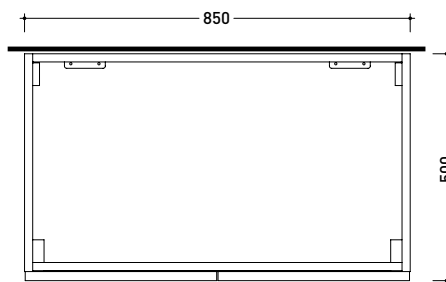

## CKD941 L 85 x P 50 x H 50

Base portalavabo sospesa - 2 ANTE

**TOP ESCLUSO**

Complementi: **lavabi da appoggio:**  
**Acqualight** (5058) / **App** (AP40A - AP62A) / **AppLight** (AP5047 - AP6047 - AP8047) / **Boll** (BL42L - BL56L) / **Bonola** (BN46A - BN50A - BN60A) / **Box** (BX40A - BX60A) / **Flag** (FG40A - FG50A - FG64L) / **Fluo** (FU60L - FU70L) - **Fonte** (FT52L) / **Monò** (MN64L - MN74L) / **Miniwash** (MWL40 - MWL48 - MWL60 - MW60PR - MWL75 - MW75PR) / **Nile** (NL40A - NL62A) / **Nuda** (5083 - 5080 - 5081 - 5082) / **Nuda-Slim** (ND60A - ND75A) / **Pass** (PS50L - PS62L - PS72L - PS62C) / **Play** (PY42A - PY52A - PY62A) / **Roll** (RL44L - RL56L) / **Saltodacqua** (SD42L) / **Settecento** (SE44A - SE50A) / **Spire** (SP48A - SP48D - SP58A - SP58D) / **TwinSet Slim** (TW42A - TW42C) / **Volo** (VL52L - VL66L)  
**Specchi linea** FLAG, MADRE

Accessori tecnici: **Sifone salvaspazio**

Dim. Imballo

Peso **16,4 kg**

Pz. Pallet n° -

vista zenitale / zenital view

assonometria / axonometry

vista frontale / frontal view

dimensioni in mm

## CKPR51 L50 a max 270 x P 51 x H 1,2

Piano di copertura in legno da cm 50 a 270  
per BASI PORTALAVABO e BASI prof. 37 cm

dimensioni in mm