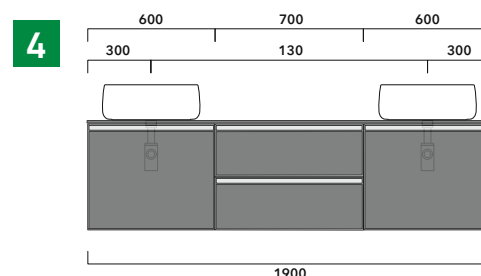

dimensioni in mm

## INDICAZIONI PER LA REALIZZAZIONE DI COMPOSIZIONI

Fare attenzione alla differenza tra **BASI PORTALAVABO** e **BASI SOSPESE**:

- Le **BASI PORTALAVABO** hanno il cassetto predisposto per l'alloggiamento del sifone e la parte posteriore aperta per effettuare i collegamenti idraulici.
- Le **BASI SOSPESE** invece sono chiuse su ogni lato.

**ATTENZIONE :**

**LA POSIZIONE DEL LAVABO È SEMPRE CENTRALE RISPETTO ALLA BASE PORTALAVABO**

**ATTENZIONE :**  
**IL TOP NON È INCLUSO**

Le basi portalavabo sono utilizzabili solo con **LAVABI DA APPOGGIO** (NO incasso, semincasso, sottopiano).

**1 |** profondità cm 50:  
n.1 **CKD910** + n.1 **CKD152** + **CKPR51** cm 120

**2 |** profondità cm 50:  
n.2 **CKD109** + n.1 **CKD754** + **CKPR51** cm 205

**3 |** profondità cm 50:  
n.2 **CKD803** + **CKPR51** cm 140