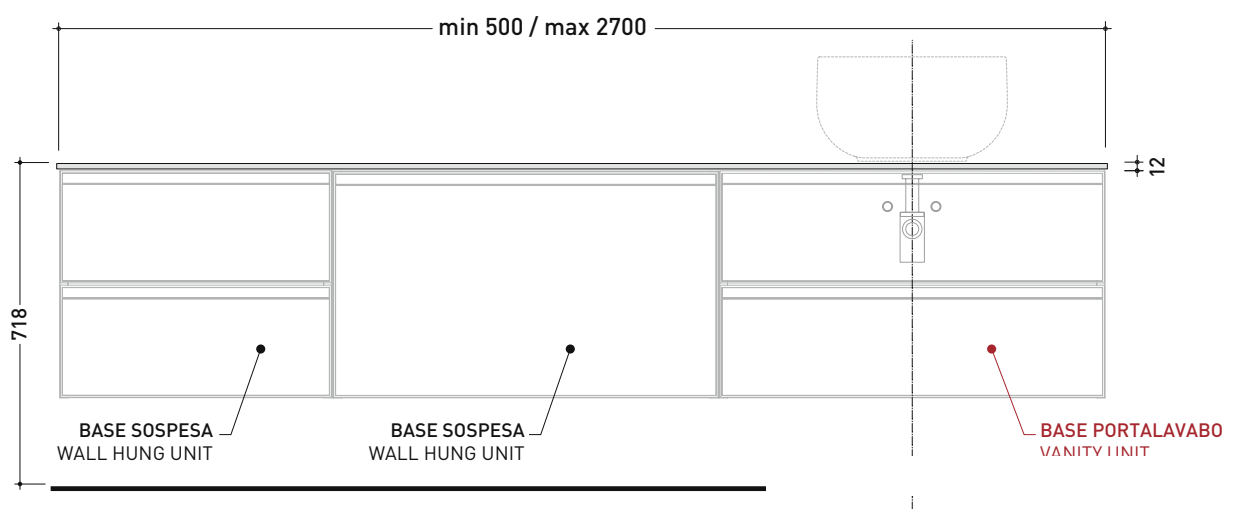

## CKPR51 L50 a max 270 x P 51 x H 1,2

Piano di copertura in legno da cm 50 a 270  
per BASI PORTALAVABO e BASI prof. 37 cm

### ATTENZIONE:

Flaminia può forare il piano per l'alloggiamento di lavabi d'appoggio solo in corrispondenza dell'asse centrale della **BASE PORTALAVABO** sottostante.

CE

vista zenitale / zenital view

vista frontale / frontal view

dimensioni in mm