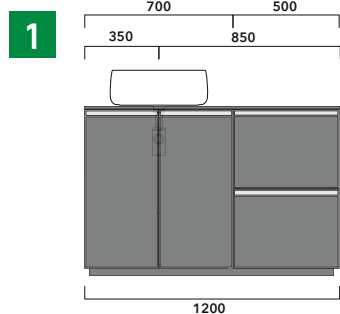

dimensioni in mm

## INDICAZIONI PER LA REALIZZAZIONE DI COMPOSIZIONI

Fare attenzione alla differenza tra **BASI PORTALAVABO** e **BASI SOSPESE**:

- Le **BASI PORTALAVABO** hanno il cassetto predisposto per l'alloggiamento del sifone e la parte posteriore aperta per effettuare i collegamenti idraulici.
- Le **BASI SOSPESE** invece sono chiuse su ogni lato.

**ATTENZIONE :**

**LA POSIZIONE DEL LAVABO È SEMPRE CENTRALE RISPETTO ALLA BASE PORTALAVABO**

**ATTENZIONE :**  
**IL TOP NON È INCLUSO**

Le basi portalavabo sono utilizzabili solo con **LAVABI DA APPOGGIO** (NO incasso, semincasso, sottopiano).

**1 |** profondità cm 50:  
n.1 **CKD910** + n.1 **CKD152** + **CKPR51** cm 120

**2 |** profondità cm 50:  
n.2 **CKD109** + n.1 **CKD754** + **CKPR51** cm 205

**3 |** profondità cm 50:  
n.2 **CKD803** + **CKPR51** cm 140