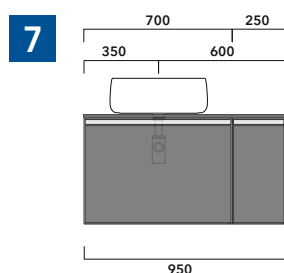

sezione longitudinale / section

sizes in mm

2022

CKPR38 L 50 to max 270 x P 38 x H 1,2

Wooden top from 50 to 270 cm
suitable for VANITY UNIT and simple UNIT depth 37 cm

WARNING:

Flaminia can forate the top surface for the placement of countertop washbasins only at the central axis of the underlying **VANITY UNIT**.

1 | depth cm 37:
n.1 **CKD909** + n.1 **CKD151** + **CKPR38** cm 120

2 | depth cm 37:
n.2 **CKD108** + n.1 **CKD753** + **CKPR38** cm 205

3 | depth cm 37:
n.2 **CKD802** + **CKPR38** cm 140

4 | depth cm 37:
n.1 **CKD800** + n. 1 **CKD424** + **CKPR38** cm 190

5 | depth cm 37:
n.1 **CKD486** + n.1 **CKD808** + **CKPR38** cm 155

6 | depth cm 37:
n.2 **CKD424** + n.1 **CKD892** + **CKPR38** cm 245

7 | depth cm 37:
n.1 **CKD875** + n. 1 **CKD400** + **CKPR38** cm 95