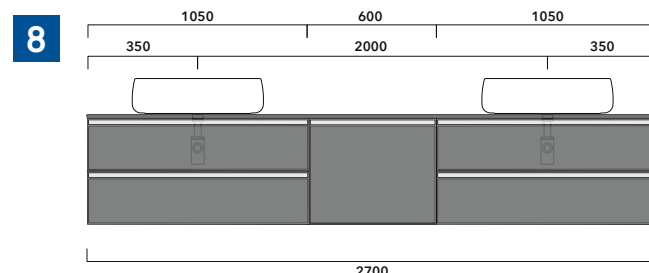

sezione longitudinale / section

sizes in mm

2022

CKPR38 L 50 to max 270 x P 38 x H 1,2

Wooden top from 50 to 270 cm
suitable for VANITY UNIT and simple UNIT depth 37 cm

WARNING:

Flaminia can forate the top surface for the placement of countertop washbasins only at the central axis of the underlying **VANITY UNIT**.

1 | depth cm 37:
n.1 **CKD909** + n.1 **CKD151** + **CKPR38** cm 120

2 | depth cm 37:
n.2 **CKD108** + n.1 **CKD753** + **CKPR38** cm 205

3 | depth cm 37:
n.2 **CKD802** + **CKPR38** cm 140

4 | depth cm 37:
n.1 **CKD800** + n. 1 **CKD424** + **CKPR38** cm 190

5 | depth cm 37:
n.1 **CKD486** + n.1 **CKD808** + **CKPR38** cm 155

6 | depth cm 37:
n.2 **CKD424** + n.1 **CKD892** + **CKPR38** cm 245

7 | depth cm 37:
n.1 **CKD875** + n. 1 **CKD400** + **CKPR38** cm 95