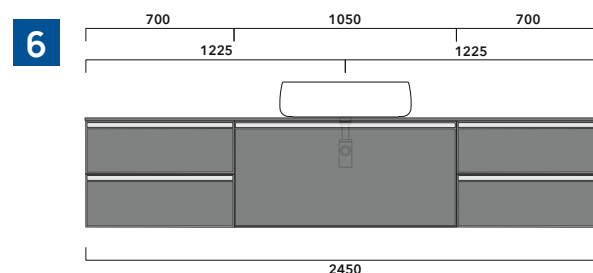

sezione longitudinale / section

sizes in mm

2022

CKPR38 L 50 to max 270 x P 38 x H 1,2

Wooden top from 50 to 270 cm
suitable for VANITY UNIT and simple UNIT depth 37 cm

WARNING:

Flaminia can forate the top surface for the placement of countertop washbasins only at the central axis of the underlying **VANITY UNIT**.

1 | depth cm 37:
n.1 **CKD909** + n.1 **CKD151** + **CKPR38** cm 120

2 | depth cm 37:
n.2 **CKD108** + n.1 **CKD753** + **CKPR38** cm 205

3 | depth cm 37:
n.2 **CKD802** + **CKPR38** cm 140

4 | depth cm 37:
n.1 **CKD800** + n. 1 **CKD424** + **CKPR38** cm 190

5 | depth cm 37:
n.1 **CKD486** + n.1 **CKD808** + **CKPR38** cm 155

6 | depth cm 37:
n.2 **CKD424** + n.1 **CKD892** + **CKPR38** cm 245

7 | depth cm 37:
n.1 **CKD875** + n. 1 **CKD400** + **CKPR38** cm 95