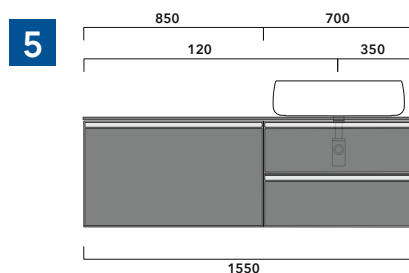

sezione longitudinale / section

sizes in mm

2022

CKPR38 L 50 to max 270 x P 38 x H 1,2

Wooden top from 50 to 270 cm
suitable for VANITY UNIT and simple UNIT depth 37 cm

WARNING:

Flaminia can forate the top surface for the placement of countertop washbasins only at the central axis of the underlying **VANITY UNIT**.

1 | depth cm 37:
n.1 **CKD909** + n.1 **CKD151** + **CKPR38** cm 120

2 | depth cm 37:
n.2 **CKD108** + n.1 **CKD753** + **CKPR38** cm 205

3 | depth cm 37:
n.2 **CKD802** + **CKPR38** cm 140

4 | depth cm 37:
n.1 **CKD800** + n. 1 **CKD424** + **CKPR38** cm 190

5 | depth cm 37:
n.1 **CKD486** + n.1 **CKD808** + **CKPR38** cm 155

6 | depth cm 37:
n.2 **CKD424** + n.1 **CKD892** + **CKPR38** cm 245

7 | depth cm 37:
n.1 **CKD875** + n. 1 **CKD400** + **CKPR38** cm 95