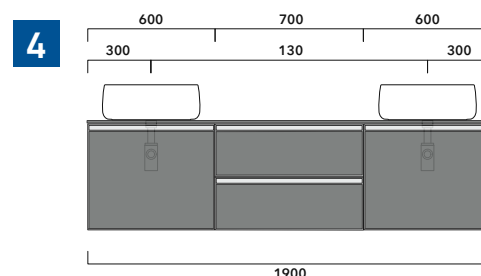

ATTENZIONE :

LA POSIZIONE DEL LAVABO È SEMPRE CENTRALE RISPETTO ALLA BASE PORTALAVABO

ATTENZIONE :

IL TOP NON È INCLUSO

Le basi portalavabo sono utilizzabili solo con **LAVABI DA APPOGGIO** (NO incasso, semincasso, sottopiano).

1 | profondità cm 37:
n.1 CKD909 + n.1 CKD151 + CKPR38 cm 120

2 | profondità cm 37:
n.2 CKD108 + n.1 CKD753 + CKPR38 cm 205

3 | profondità cm 37:
n.2 CKD802 + CKPR38 cm 140

4 | profondità cm 37:
n.1 CKD800 + n. 1 CKD424 + CKPR38 cm 190