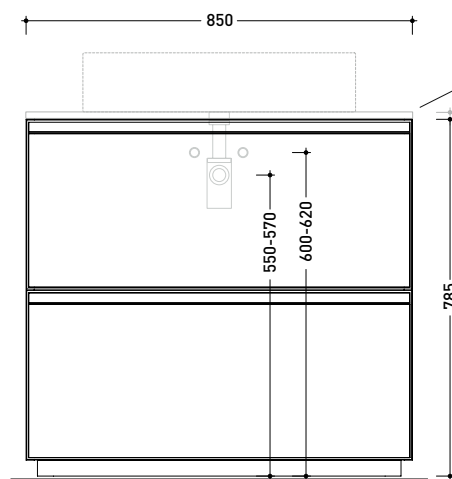

2022

CKD918 L 85 x P 37 x H 78,5

Base portlavabo a terra - 2 CASSETTI
TOP ESCLUSO

Complementi: lavabi appoggio:
App (AP40A - AP62A) / AppLight (AP5037 - AP6037) / Boll (BL42L - BL56L) / Flag (FG40A - FG50A) / Monò 54 (MN54L) / NudaSlim (ND60A - ND60L - ND60PR - ND75A - ND75L - ND75PR) / Pass (PS62C)
Specchi linea FLAG, MADRE

Accessori tecnici: Sifone salvaspazio

Dim. Imballo

Peso 30,5 kg

Pz. Pallet n° -

vista zenitale / zenital view

assonometria / axonometry

vista frontale / frontal view

TOP ESCLUSO
TOP NOT INCLUDED

ATTENZIONE/ATTENTION:
utilizzare un sifone salvaspazio
to use a space-saving siphon

sezione longitudinale / section

dimensioni in mm

2022

CKPR38 L 50 a max 270 x P 38 x H 1,2

Piano di copertura in legno da cm 50 a 270
per BASI PORTALAVABO e BASI prof. 37 cm

ATTENZIONE:

Flaminia può forare il piano per l'alloggiamento di lavabi d'appoggio solo in corrispondenza dell'asse centrale della **BASE PORTALAVABO** sottostante.

CE

vista zenitale / zenital view

vista frontale / frontal view