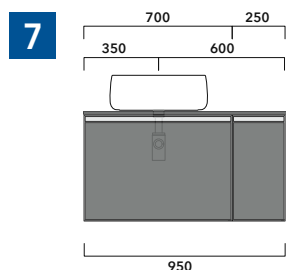

ATTENZIONE :

LA POSIZIONE DEL LAVABO È SEMPRE CENTRALE RISPETTO ALLA BASE PORTALAVABO

ATTENZIONE :

IL TOP NON È INCLUSO

Le basi portalavabo sono utilizzabili solo con **LAVABI DA APPOGGIO** (NO incasso, semincasso, sottopiano).

1 | profondità cm 37:
n.1 CKD909 + n.1 CKD151 + CKPR38 cm 120

2 | profondità cm 37:
n.2 CKD108 + n.1 CKD753 + CKPR38 cm 205

3 | profondità cm 37:
n.2 CKD802 + CKPR38 cm 140

4 | profondità cm 37:
n.1 CKD800 + n. 1 CKD424 + CKPR38 cm 190

5 | profondità cm 37:
n.1 CKD486 + n.1 CKD808 + CKPR38 cm 155

6 | profondità cm 37:
n.2 CKD424 + n.1 CKD892 + CKPR38 cm 245

7 | profondità cm 37:
n.1 CKD875 + n. 1 CKD400 + CKPR38 cm 95

8 | profondità cm 37:
n.2 CKD838 + n. 1 CKD620 + CKPR38 cm 270