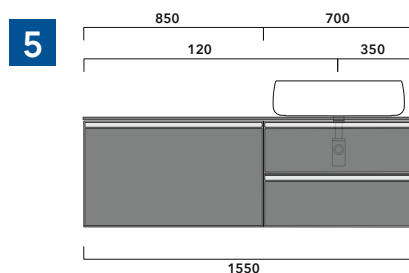

ATTENZIONE :

LA POSIZIONE DEL LAVABO È SEMPRE CENTRALE RISPETTO ALLA BASE PORTALAVABO

ATTENZIONE :

IL TOP NON È INCLUSO

Le basi portalavabo sono utilizzabili solo con **LAVABI DA APPOGGIO** (NO incasso, semincasso, sottopiano).

1 | profondità cm 37:
n.1 CKD909 + n.1 CKD151 + CKPR38 cm 120

2 | profondità cm 37:
n.2 CKD108 + n.1 CKD753 + CKPR38 cm 205

3 | profondità cm 37:
n.2 CKD802 + CKPR38 cm 140

4 | profondità cm 37:
n.1 CKD800 + n. 1 CKD424 + CKPR38 cm 190

5 | profondità cm 37:
n.1 CKD486 + n.1 CKD808 + CKPR38 cm 155

6 | profondità cm 37:
n.2 CKD424 + n.1 CKD892 + CKPR38 cm 245

7 | profondità cm 37:
n.1 CKD875 + n. 1 CKD400 + CKPR38 cm 95

8 | profondità cm 37:
n.2 CKD838 + n. 1 CKD620 + CKPR38 cm 270