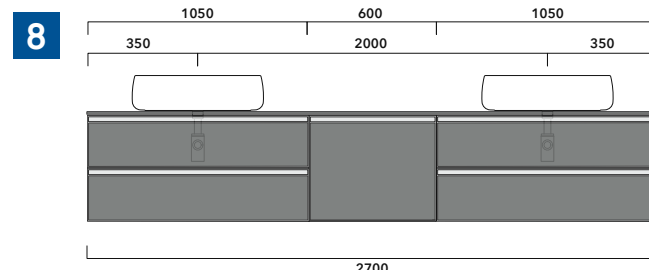

8 | profondità cm 37:
n.2 CKD838 + n. 1 CKD620 + CKPR38 cm 270