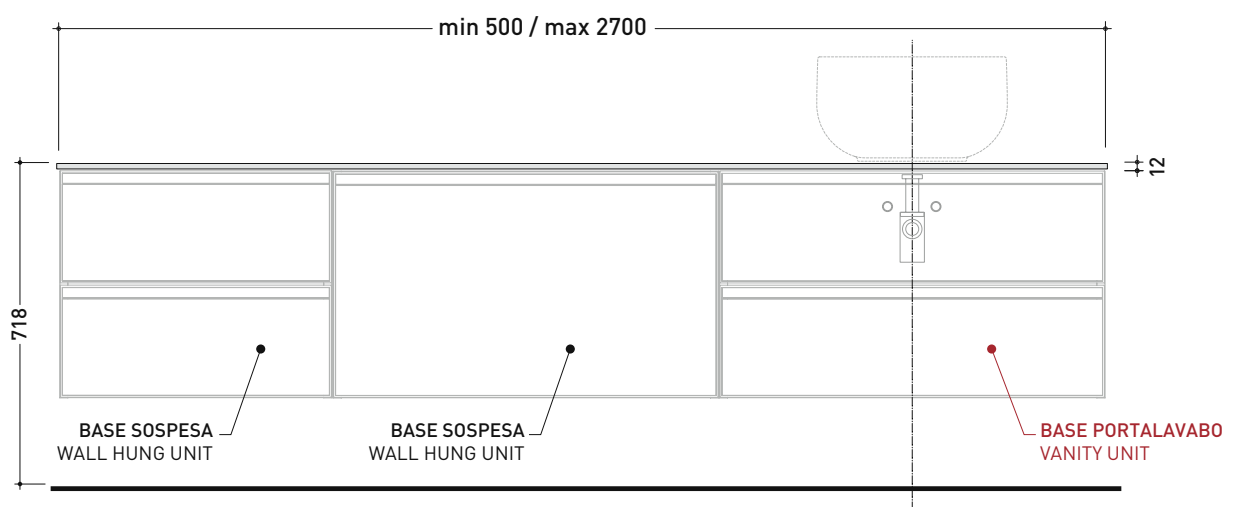

ATTENZIONE/ATTENTION:
utilizzare un sifone salvaspazio
to use a space-saving siphon

sezione longitudinale / section

dimensioni in mm

2022

CKPR38 L 50 a max 270 x P 38 x H 1,2

Piano di copertura in legno da cm 50 a 270
per BASI PORTALAVABO e BASI prof. 37 cm

ATTENZIONE:

Flaminia può forare il piano per l'alloggiamento di lavabi d'appoggio solo in corrispondenza dell'asse centrale della **BASE PORTALAVABO** sottostante.

CE

vista zenitale / zenital view

vista frontale / frontal view

dimensioni in mm

PROFONDITÀ BASE PORTALAVABO: CM 37

App 40 art. AP40A

App 62 art. AP62A

Boll 42 art. BL42L

Boll 56 art. BL56L

Flag 40 art. FG40A

Flag 50 art. FG50A