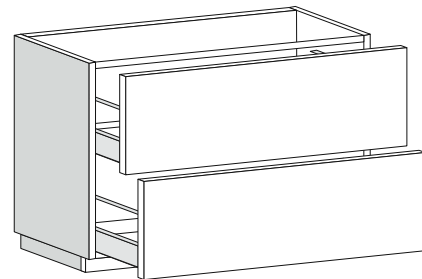

Accessori tecnici: Sifone salvaspazio

Dim. Imballo

Peso 30,5 kg

Pz. Pallet n° -

vista zenitale / zenital view

assonometria / axonometry

vista frontale / frontal view

TOP ESCLUSO
TOP NOT INCLUDED

ATTENZIONE/ATTENTION:
utilizzare un sifone salvaspazio
to use a space-saving siphon

sezione longitudinale / section

dimensioni in mm

2022

CKPR38 L 50 a max 270 x P 38 x H 1,2

Piano di copertura in legno da cm 50 a 270
per BASI PORTALAVABO e BASI prof. 37 cm

ATTENZIONE:

Flaminia può forare il piano per l'alloggiamento di lavabi d'appoggio solo in corrispondenza dell'asse centrale della **BASE PORTALAVABO** sottostante.

CE

vista zenitale / zenital view

vista frontale / frontal view