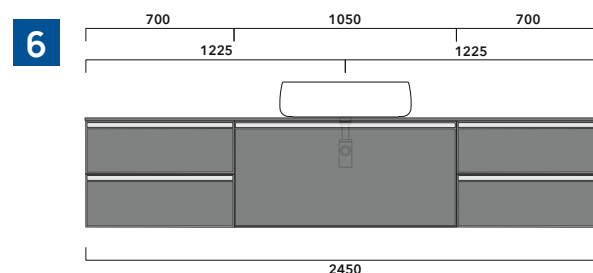

ATTENZIONE :

LA POSIZIONE DEL LAVABO È SEMPRE CENTRALE RISPETTO ALLA BASE PORTALAVABO

ATTENZIONE :

IL TOP NON È INCLUSO

Le basi portalavabo sono utilizzabili solo con **LAVABI DA APPOGGIO** (NO incasso, semincasso, sottopiano).

1 | profondità cm 37:
n.1 CKD909 + n.1 CKD151 + CKPR38 cm 120

2 | profondità cm 37:
n.2 CKD108 + n.1 CKD753 + CKPR38 cm 205

3 | profondità cm 37:
n.2 CKD802 + CKPR38 cm 140

4 | profondità cm 37:
n.1 CKD800 + n. 1 CKD424 + CKPR38 cm 190

5 | profondità cm 37:
n.1 CKD486 + n.1 CKD808 + CKPR38 cm 155

6 | profondità cm 37:
n.2 CKD424 + n.1 CKD892 + CKPR38 cm 245

7 | profondità cm 37:
n.1 CKD875 + n. 1 CKD400 + CKPR38 cm 95

8 | profondità cm 37:
n.2 CKD838 + n. 1 CKD620 + CKPR38 cm 270