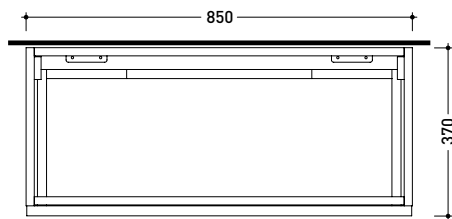

2022

CKD918 L 85 x P 37 x H 78,5

Base portlavabo a terra - 2 CASSETTI
TOP ESCLUSO

Complementi: lavabi appoggio:
App (AP40A - AP62A) / AppLight (AP5037 - AP6037) / Boll (BL42L - BL56L) / Flag (FG40A - FG50A) / Monò 54 (MN54L) / NudaSlim (ND60A - ND60L - ND60PR - ND75A - ND75L - ND75PR) / Pass (PS62C)
Specchi linea FLAG, MADRE

Accessori tecnici: Sifone salvaspazio

Dim. Imballo

Peso 30,5 kg

Pz. Pallet n° -

vista zenitale / zenital view

assonometria / axonometry

vista frontale / frontal view

TOP ESCLUSO
TOP NOT INCLUDED

ATTENZIONE/ATTENTION:
utilizzare un sifone salvaspazio
to use a space-saving siphon

sezione longitudinale / section

dimensioni in mm

2022

CKPR38 L 50 a max 270 x P 38 x H 1,2

Piano di copertura in legno da cm 50 a 270
per BASI PORTALAVABO e BASI prof. 37 cm