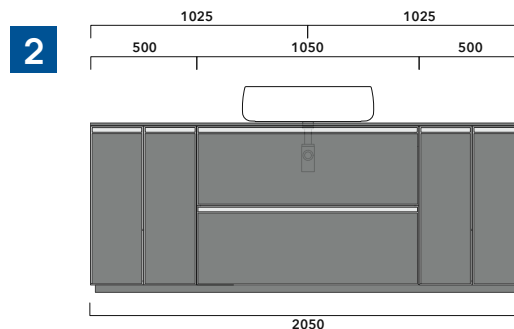

ATTENZIONE :

LA POSIZIONE DEL LAVABO È SEMPRE CENTRALE RISPETTO ALLA BASE PORTALAVABO

ATTENZIONE :

IL TOP NON È INCLUSO

Le basi portalavabo sono utilizzabili solo con **LAVABI DA APPOGGIO** (NO incasso, semincasso, sottopiano).

1 | profondità cm 37:
n.1 CKD909 + n.1 CKD151 + CKPR38 cm 120

2 | profondità cm 37:
n.2 CKD108 + n.1 CKD753 + CKPR38 cm 205

3 | profondità cm 37:
n.2 CKD802 + CKPR38 cm 140

4 | profondità cm 37:
n.1 CKD800 + n. 1 CKD424 + CKPR38 cm 190