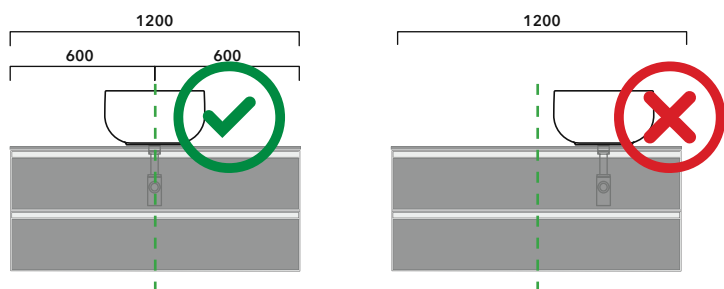

Saltodacqua art. SD42L

INDICAZIONI PER LA REALIZZAZIONE DI COMPOSIZIONI

Fare attenzione alla differenza tra **BASI PORTALAVABO** e **BASI SOSPESSE**:

- Le **BASI PORTALAVABO** hanno il cassetto predisposto per l'alloggiamento del sifone e la parte posteriore aperta per effettuare i collegamenti idraulici.
- Le **BASI SOSPESSE** invece sono chiuse su ogni lato.

ATTENZIONE :

LA POSIZIONE DEL LAVABO È SEMPRE CENTRALE RISPETTO ALLA BASE PORTALAVABO

ATTENZIONE :

IL TOP NON È INCLUSO

Le basi portalavabo sono utilizzabili solo con **LAVABI DA APPOGGIO** (NO incasso, semincasso, sottopiano).