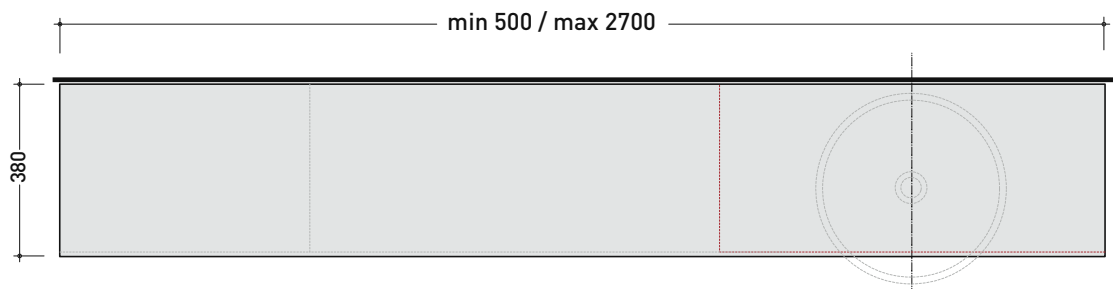

ATTENZIONE/ATTENTION:
utilizzare un sifone salvaspazio
to use a space-saving siphon

sezione longitudinale / section

dimensioni in mm

2022

CKPR38 L 50 a max 270 x P 38 x H 1,2

Piano di copertura in legno da cm 50 a 270
per BASI PORTALAVABO e BASI prof. 37 cm

ATTENZIONE:

Flaminia può forare il piano per l'alloggiamento di lavabi d'appoggio solo in corrispondenza dell'asse centrale della **BASE PORTALAVABO** sottostante.

CE

vista zenitale / zenital view

vista frontale / frontal view