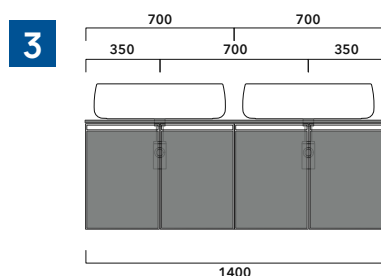

Saltodacqua art. SD42L

INDICAZIONI PER LA REALIZZAZIONE DI COMPOSIZIONI

Fare attenzione alla differenza tra **BASI PORTALAVABO** e **BASI SOSPESSE**:

- Le **BASI PORTALAVABO** hanno il cassetto predisposto per l'alloggiamento del sifone e la parte posteriore aperta per effettuare i collegamenti idraulici.
- Le **BASI SOSPESSE** invece sono chiuse su ogni lato.

ATTENZIONE :

LA POSIZIONE DEL LAVABO È SEMPRE CENTRALE RISPETTO ALLA BASE PORTALAVABO

ATTENZIONE :

IL TOP NON È INCLUSO

Le basi portalavabo sono utilizzabili solo con **LAVABI DA APPOGGIO** (NO incasso, semincasso, sottopiano).

1 | profondità cm 37:
n.1 CKD909 + n.1 CKD151 + CKPR38 cm 120

2 | profondità cm 37:
n.2 CKD108 + n.1 CKD753 + CKPR38 cm 205

3 | profondità cm 37:
n.2 CKD802 + CKPR38 cm 140

4 | profondità cm 37:
n.1 CKD800 + n. 1 CKD424 + CKPR38 cm 190