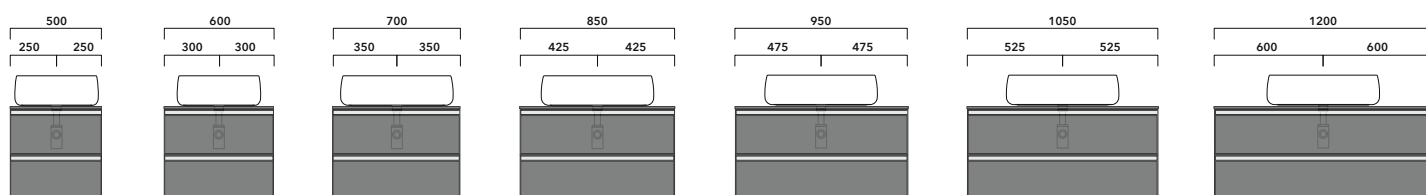

Saltodacqua art. SD42L

INDICAZIONI PER LA REALIZZAZIONE DI COMPOSIZIONI

Fare attenzione alla differenza tra **BASI PORTALAVABO** e **BASI SOSPESSE**:

- Le **BASI PORTALAVABO** hanno il cassetto predisposto per l'alloggiamento del sifone e la parte posteriore aperta per effettuare i collegamenti idraulici.
- Le **BASI SOSPESSE** invece sono chiuse su ogni lato.

ATTENZIONE :

LA POSIZIONE DEL LAVABO È SEMPRE CENTRALE RISPETTO ALLA BASE PORTALAVABO

ATTENZIONE :

IL TOP NON È INCLUSO

Le basi portalavabo sono utilizzabili solo con **LAVABI DA APPOGGIO** (NO incasso, semincasso, sottopiano).