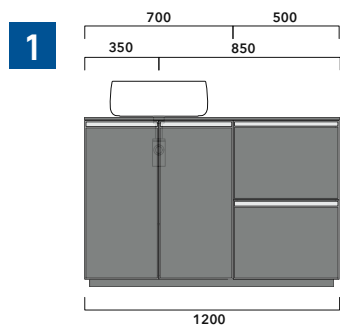

ATTENZIONE :

LA POSIZIONE DEL LAVABO È SEMPRE CENTRALE RISPETTO ALLA BASE PORTALAVABO

ATTENZIONE :

IL TOP NON È INCLUSO

Le basi portalavabo sono utilizzabili solo con **LAVABI DA APPOGGIO** (NO incasso, semincasso, sottopiano).

1 | profondità cm 37:
n.1 CKD909 + n.1 CKD151 + CKPR38 cm 120

2 | profondità cm 37:
n.2 CKD108 + n.1 CKD753 + CKPR38 cm 205

3 | profondità cm 37:
n.2 CKD802 + CKPR38 cm 140

4 | profondità cm 37:
n.1 CKD800 + n. 1 CKD424 + CKPR38 cm 190