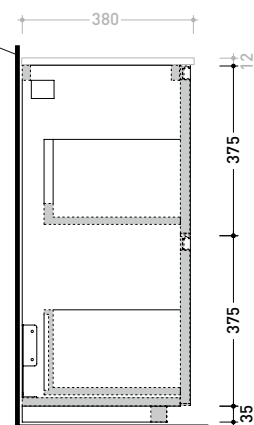

2022

CKD918 L 85 x P 37 x H 78,5

Base portlavabo a terra - 2 CASSETTI
TOP ESCLUSO

Complementi: lavabi appoggio:
App (AP40A - AP62A) / AppLight (AP5037 - AP6037) / Boll (BL42L - BL56L) / Flag (FG40A - FG50A) / Monò 54 (MN54L) / NudaSlim (ND60A - ND60L - ND60PR - ND75A - ND75L - ND75PR) / Pass (PS62C)
Specchi linea FLAG, MADRE

Accessori tecnici: Sifone salvaspazio

Dim. Imballo

Peso 30,5 kg

Pz. Pallet n° -

vista zenitale / zenital view

assonometria / axonometry

vista frontale / frontal view

TOP ESCLUSO
TOP NOT INCLUDED

ATTENZIONE/ATTENTION:
utilizzare un sifone salvaspazio
to use a space-saving siphon

sezione longitudinale / section

dimensioni in mm

2022

CKPR38 L 50 a max 270 x P 38 x H 1,2

Piano di copertura in legno da cm 50 a 270
per BASI PORTALAVABO e BASI prof. 37 cm

ATTENZIONE:

Flaminia può forare il piano per l'alloggiamento di lavabi d'appoggio solo in corrispondenza dell'asse centrale della **BASE PORTALAVABO** sottostante.

CE

vista zenitale / zenital view

vista frontale / frontal view