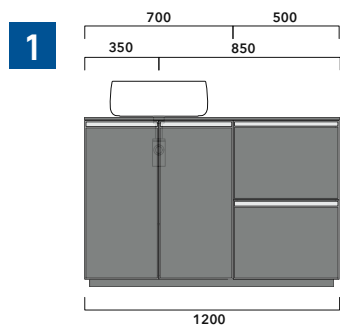

ATTENZIONE :

LA POSIZIONE DEL LAVABO È SEMPRE CENTRALE RISPETTO ALLA BASE PORTALAVABO

ATTENZIONE :

IL TOP NON È INCLUSO

Le basi portalavabo sono utilizzabili solo con **LAVABI DA APPOGGIO** (NO incasso, semincasso, sottopiano).

1 | profondità cm 37:
n.1 **CKD909** + n.1 **CKD151** + **CKPR38** cm 120

2 | profondità cm 37:
n.2 **CKD108** + n.1 **CKD753** + **CKPR38** cm 205

3 | profondità cm 37:
n.2 **CKD802** + **CKPR38** cm 140