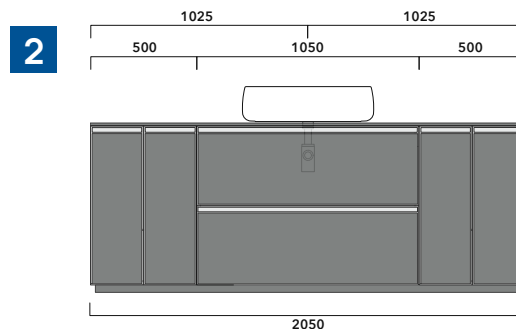

ATTENZIONE :

LA POSIZIONE DEL LAVABO È SEMPRE CENTRALE RISPETTO ALLA BASE PORTALAVABO

ATTENZIONE :

IL TOP NON È INCLUSO

Le basi portalavabo sono utilizzabili solo con **LAVABI DA APPOGGIO** (NO incasso, semincasso, sottopiano).

1 | profondità cm 37:
n.1 **CKD909** + n.1 **CKD151** + **CKPR38** cm 120

2 | profondità cm 37:
n.2 **CKD108** + n.1 **CKD753** + **CKPR38** cm 205

3 | profondità cm 37:
n.2 **CKD802** + **CKPR38** cm 140