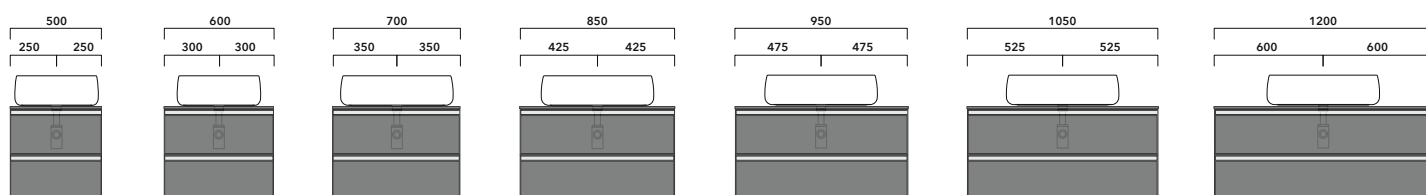

Saltodacqua art. SD42L

INDICAZIONI PER LA REALIZZAZIONE DI COMPOSIZIONI

Fare attenzione alla differenza tra **BASI PORTALAVABO** e **BASI SOSPESSE**:

- Le **BASI PORTALAVABO** hanno il cassetto predisposto per l'alloggiamento del sifone e la parte posteriore aperta per effettuare i collegamenti idraulici.
- Le **BASI SOSPESSE** invece sono chiuse su ogni lato.

ATTENZIONE :

LA POSIZIONE DEL LAVABO È SEMPRE CENTRALE RISPETTO ALLA BASE PORTALAVABO

ATTENZIONE :

IL TOP NON È INCLUSO

Le basi portalavabo sono utilizzabili solo con **LAVABI DA APPOGGIO** (NO incasso, semincasso, sottopiano).

1 | profondità cm 37:
n.1 **CKD909** + n.1 **CKD151** + **CKPR38** cm 120

2 | profondità cm 37:
n.2 **CKD108** + n.1 **CKD753** + **CKPR38** cm 205

3 | profondità cm 37:
n.2 **CKD802** + **CKPR38** cm 140