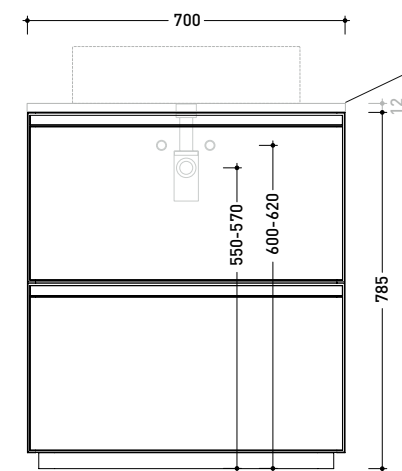

Accessori tecnici: **Sifone salvaspazio**

Dim. Imballo

Peso **27,0 kg**

Pz. Pallet n° -

vista zenitale / zenital view

assonometria / axonometry

vista frontale / frontal view

TOP ESCLUSO
 TOP NOT INCLUDED

ATTENZIONE/ATTENTION:
 utilizzare un sifone salvaspazio
 to use a space-saving siphon

sezione longitudinale / section

dimensioni in mm

2022

CKPR38 L 50 a max 270 x P 38 x H 1,2

Piano di copertura in legno da cm 50 a 270
per BASI PORTALAVABO e BASI prof. 37 cm

ATTENZIONE:

Flaminia può forare il piano per l'alloggiamento di lavabi d'appoggio solo in corrispondenza dell'asse centrale della **BASE PORTALAVABO** sottostante.

CE

vista zenitale / zenital view

vista frontale / frontal view