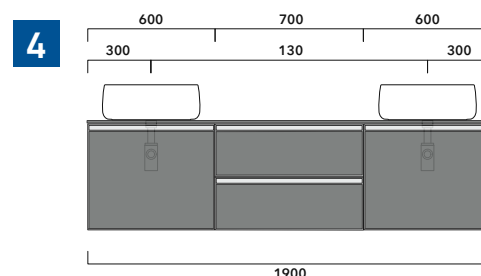

ATTENZIONE :

LA POSIZIONE DEL LAVABO È SEMPRE CENTRALE RISPETTO ALLA BASE PORTALAVABO

ATTENZIONE :

IL TOP NON È INCLUSO

Le basi portalavabo sono utilizzabili solo con **LAVABI DA APPOGGIO** (NO incasso, semincasso, sottopiano).

1 | profondità cm 37:
n.1 **CKD909** + n.1 **CKD151** + **CKPR38** cm 120

2 | profondità cm 37:
n.2 **CKD108** + n.1 **CKD753** + **CKPR38** cm 205

3 | profondità cm 37:
n.2 **CKD802** + **CKPR38** cm 140