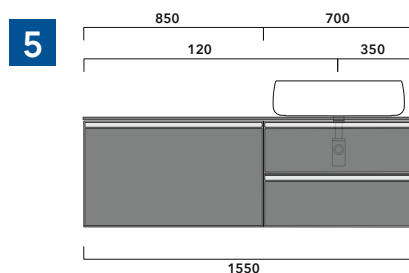

ATTENZIONE :

LA POSIZIONE DEL LAVABO È SEMPRE CENTRALE RISPETTO ALLA BASE PORTALAVABO

ATTENZIONE :

IL TOP NON È INCLUSO

Le basi portalavabo sono utilizzabili solo con **LAVABI DA APPOGGIO** (NO incasso, semincasso, sottopiano).

1 | profondità cm 37:
n.1 **CKD909** + n.1 **CKD151** + **CKPR38** cm 120

2 | profondità cm 37:
n.2 **CKD108** + n.1 **CKD753** + **CKPR38** cm 205

3 | profondità cm 37:
n.2 **CKD802** + **CKPR38** cm 140

4 | profondità cm 37:
n.1 **CKD800** + n. 1 **CKD424** + **CKPR38** cm 190

5 | profondità cm 37:
n.1 **CKD486** + n.1 **CKD808** + **CKPR38** cm 155

6 | profondità cm 37:
n.2 **CKD424** + n.1 **CKD892** + **CKPR38** cm 245