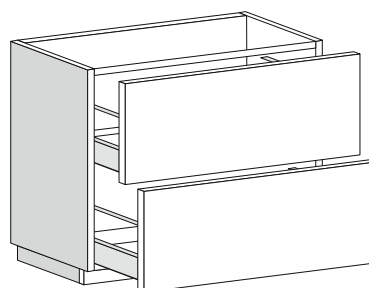

Accessori tecnici: **Sifone salvaspazio**

Dim. Imballo

Peso **27,0 kg**

Pz. Pallet n° -

vista zenitale / zenital view

assonometria / axonometry

vista frontale / frontal view

TOP ESCLUSO
 TOP NOT INCLUDED

ATTENZIONE/ATTENTION:
 utilizzare un sifone salvaspazio
 to use a space-saving siphon

sezione longitudinale / section

dimensioni in mm

2022

CKPR38 L 50 a max 270 x P 38 x H 1,2

Piano di copertura in legno da cm 50 a 270
per BASI PORTALAVABO e BASI prof. 37 cm

ATTENZIONE:

Flaminia può forare il piano per l'alloggiamento di lavabi d'appoggio solo in corrispondenza dell'asse centrale della **BASE PORTALAVABO** sottostante.

CE

vista zenitale / zenital view

vista frontale / frontal view