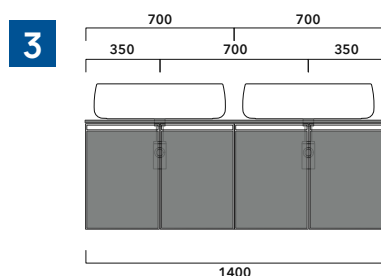

Saltodacqua art. SD42L

INDICAZIONI PER LA REALIZZAZIONE DI COMPOSIZIONI

Fare attenzione alla differenza tra **BASI PORTALAVABO** e **BASI SOSPESSE**:

- Le **BASI PORTALAVABO** hanno il cassetto predisposto per l'alloggiamento del sifone e la parte posteriore aperta per effettuare i collegamenti idraulici.
- Le **BASI SOSPESSE** invece sono chiuse su ogni lato.

ATTENZIONE :

LA POSIZIONE DEL LAVABO È SEMPRE CENTRALE RISPETTO ALLA BASE PORTALAVABO

ATTENZIONE :

IL TOP NON È INCLUSO

Le basi portalavabo sono utilizzabili solo con **LAVABI DA APPOGGIO** (NO incasso, semincasso, sottopiano).

1 | profondità cm 37:
n.1 **CKD909** + n.1 **CKD151** + **CKPR38** cm 120

2 | profondità cm 37:
n.2 **CKD108** + n.1 **CKD753** + **CKPR38** cm 205

3 | profondità cm 37:
n.2 **CKD802** + **CKPR38** cm 140