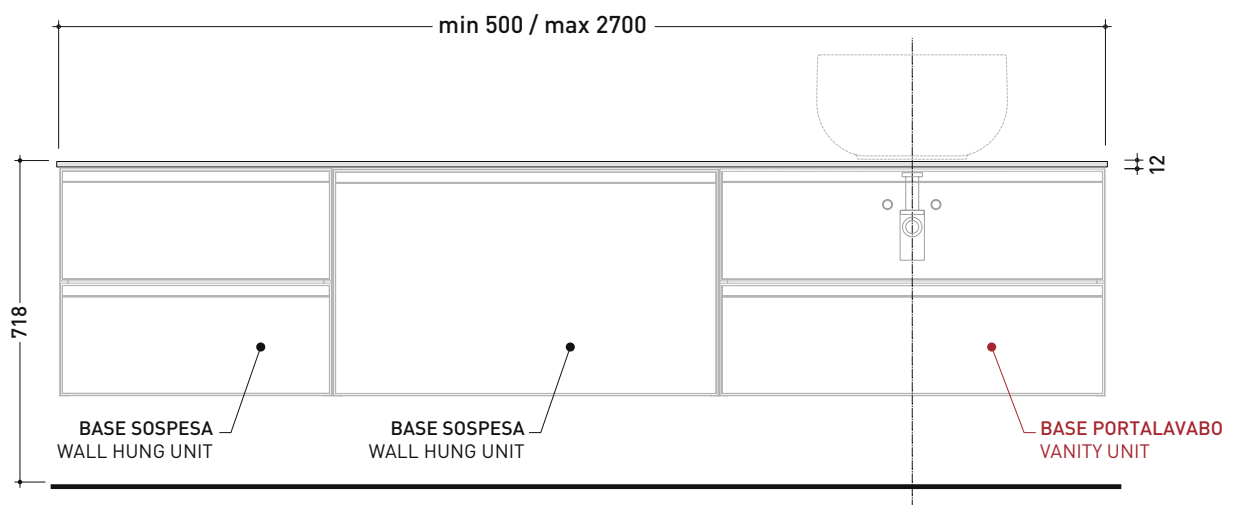

ATTENZIONE/ATTENTION:
 utilizzare un sifone salvaspazio
 to use a space-saving siphon

sezione longitudinale / section

dimensioni in mm

2022

CKPR38 L 50 a max 270 x P 38 x H 1,2

Piano di copertura in legno da cm 50 a 270
per BASI PORTALAVABO e BASI prof. 37 cm

ATTENZIONE:

Flaminia può forare il piano per l'alloggiamento di lavabi d'appoggio solo in corrispondenza dell'asse centrale della **BASE PORTALAVABO** sottostante.

CE

vista zenitale / zenital view

vista frontale / frontal view

dimensioni in mm

PROFONDITÀ BASE PORTALAVABO: CM 37

App 40 art. AP40A

App 62 art. AP62A

Boll 42 art. BL42L

Boll 56 art. BL56L

Flag 40 art. FG40A

Flag 50 art. FG50A