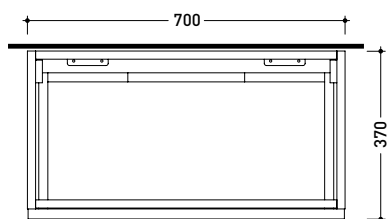

CKD912 L70 x P 37 x H 78,5

Base portlavabo a terra - 2 CASSETTI
TOP ESCLUSO

Complementi: lavabi appoggio:
App (AP40A - AP62A) / **AppLight** (AP5037 - AP6037) / **Boll**
 (BL42L - BL56L) / **Flag** (FG40A - FG50A) / **Monò 54** (MN54L) /
NudaSlim (ND60A - ND60L - ND60PR) / **Pass** (PS62C)
 Specchi linea FLAG, MADRE

Accessori tecnici: **Sifone salvaspazio**

Dim. Imballo

Peso **27,0 kg**

Pz. Pallet n° -

vista zenitale / zenital view

assonometria / axonometry

vista frontale / frontal view

TOP ESCLUSO
 TOP NOT INCLUDED

ATTENZIONE/ATTENTION:
 utilizzare un sifone salvaspazio
 to use a space-saving siphon

sezione longitudinale / section

dimensioni in mm

2022

CKPR38 L 50 a max 270 x P 38 x H 1,2

Piano di copertura in legno da cm 50 a 270
per BASI PORTALAVABO e BASI prof. 37 cm