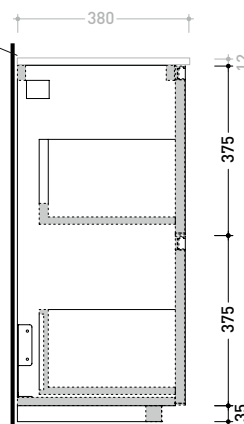

CKD912 L70 x P 37 x H 78,5

Base portlavabo a terra - 2 CASSETTI
TOP ESCLUSO

Complementi: lavabi appoggio:
App (AP40A - AP62A) / **AppLight** (AP5037 - AP6037) / **Boll**
 (BL42L - BL56L) / **Flag** (FG40A - FG50A) / **Monò 54** (MN54L) /
NudaSlim (ND60A - ND60L - ND60PR) / **Pass** (PS62C)
 Specchi linea FLAG, MADRE

Accessori tecnici: **Sifone salvaspazio**

Dim. Imballo

Peso **27,0 kg**

Pz. Pallet n° -

vista zenitale / zenital view

assonometria / axonometry

vista frontale / frontal view

TOP ESCLUSO
 TOP NOT INCLUDED

ATTENZIONE/ATTENTION:
 utilizzare un sifone salvaspazio
 to use a space-saving siphon

sezione longitudinale / section

dimensioni in mm

2022

CKPR38 L 50 a max 270 x P 38 x H 1,2

Piano di copertura in legno da cm 50 a 270
per BASI PORTALAVABO e BASI prof. 37 cm

ATTENZIONE:

Flaminia può forare il piano per l'alloggiamento di lavabi d'appoggio solo in corrispondenza dell'asse centrale della **BASE PORTALAVABO** sottostante.

CE

vista zenitale / zenital view

vista frontale / frontal view