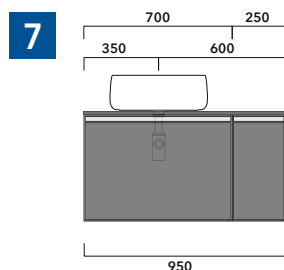

ATTENZIONE :

LA POSIZIONE DEL LAVABO È SEMPRE CENTRALE RISPETTO ALLA BASE PORTALAVABO

ATTENZIONE :

IL TOP NON È INCLUSO

Le basi portalavabo sono utilizzabili solo con **LAVABI DA APPOGGIO** (NO incasso, semincasso, sottopiano).

1 | profondità cm 37:
n.1 **CKD909** + n.1 **CKD151** + **CKPR38** cm 120

2 | profondità cm 37:
n.2 **CKD108** + n.1 **CKD753** + **CKPR38** cm 205

3 | profondità cm 37:
n.2 **CKD802** + **CKPR38** cm 140

4 | profondità cm 37:
n.1 **CKD800** + n. 1 **CKD424** + **CKPR38** cm 190

5 | profondità cm 37:
n.1 **CKD486** + n.1 **CKD808** + **CKPR38** cm 155

6 | profondità cm 37:
n.2 **CKD424** + n.1 **CKD892** + **CKPR38** cm 245