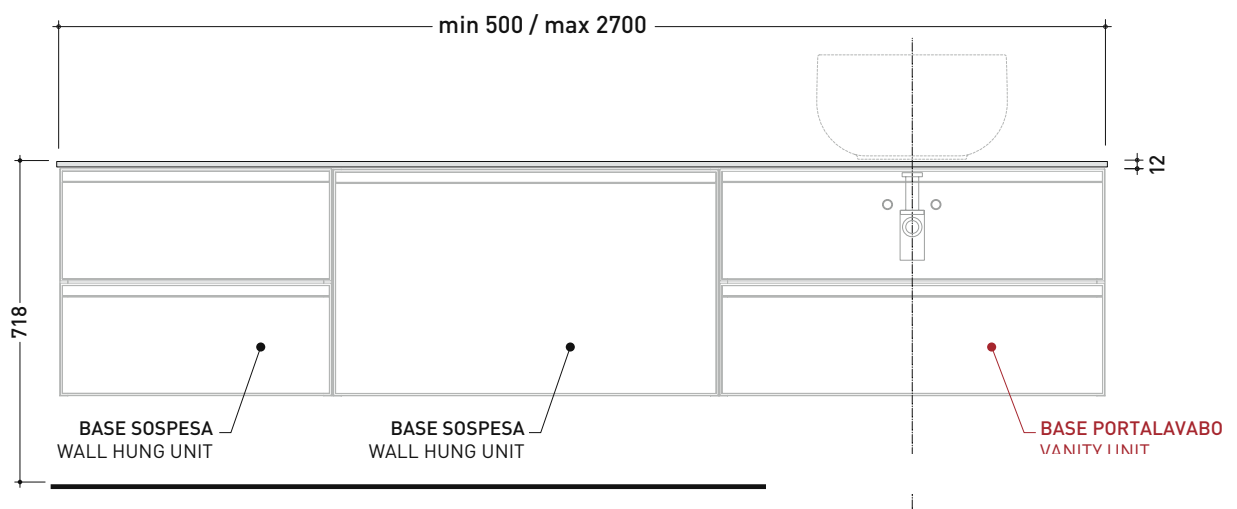

## CKPR51 L50 a max 270 x P 51 x H 1,2

Piano di copertura in legno da cm 50 a 270  
per BASI PORTALAVABO e BASI prof. 37 cm

### ATTENZIONE:

Flaminia può forare il piano per l'alloggiamento di lavabi d'appoggio solo in corrispondenza dell'asse centrale della **BASE PORTALAVABO** sottostante.

CE

vista zenitale / zenital view

vista frontale / frontal view

dimensioni in mm