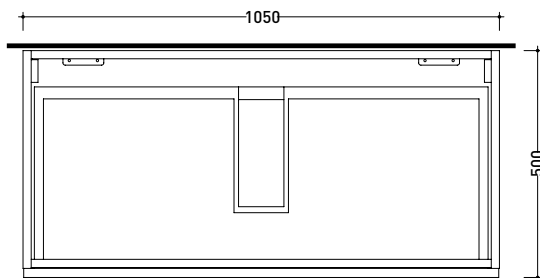

## CKD893 L 105 x P 50 x H 50

Base portalavabo sospesa - 1 CASSETTO (+1 INTERNO)  
TOP ESCLUSO

Complementi: lavabi da appoggio:  
**Acqualight** (5058) / **App** (AP40A - AP62A) / **AppLight** (AP5047 - AP6047 - AP8047) / **Boll** (BL42L - BL56L) / **Bonola** (BN46A - BN50A - BN60A) / **Box** (BX40A - BX60A) / **Flag** (FG40A - FG50A - FG64L) / **Fluo** (FU60L - FU70L) - **Fonte** (FT52L) / **Monò** (MN64L - MN74L - MN100L) / **Miniwash** (MWL40 - MWL48 - MWL60 - MW60PR - MWL75 - MW75PR) / **Nile** (NL40A - NL62A) / **Nuda** (5083 - 5080 - 5081 - 5082) / **Nuda-Slim** (ND60A - ND75A) / **Pass** (PS50L - PS62L - PS72L - PS62C) / **Play** (PY42A - PY52A - PY62A) / **Roll** (RL44L - RL56L) / **Saltodacqua** (SD42L) / **Settecento** (SE44A - SE50A) / **Spire** (SP48A - SP48D - SP58A - SP58D) / **TwinSet Slim** (TW42A - TW42C) / **Volo** (VL52L - VL66L)  
**Specchi linea** FLAG, MADRE

Accessori tecnici: Sifone salvaspazio

Dim. Imballo

Peso 20 kg

Pz. Pallet n° -

vista zenitale / zenital view

assonometria / axonometry

vista frontale / frontal view

ATTENZIONE/ATTENTION:  
 utilizzare un sifone salvaspazio  
 to use a space-saving siphon

TOP ESCLUSO  
 TOP NOT INCLUDED

sezione longitudinale / section

dimensioni in mm

2022

dimensioni in mm