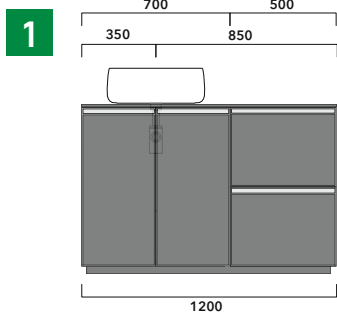

dimensioni in mm

## INDICAZIONI PER LA REALIZZAZIONE DI COMPOSIZIONI

Fare attenzione alla differenza tra **BASI PORTALAVABO** e **BASI SOSPESE**:

- Le **BASI PORTALAVABO** hanno il cassetto predisposto per l'alloggiamento del sifone e la parte posteriore aperta per effettuare i collegamenti idraulici.
- Le **BASI SOSPESE** invece sono chiuse su ogni lato.

**ATTENZIONE :**

**LA POSIZIONE DEL LAVABO È SEMPRE CENTRALE RISPETTO ALLA BASE PORTALAVABO**

**ATTENZIONE :**  
**IL TOP NON È INCLUSO**

Le basi portalavabo sono utilizzabili solo con **LAVABI DA APPOGGIO** (NO incasso, semincasso, sottopiano).

**1 |** profondità cm 50:  
n.1 CKD910 + n.1 CKD152 + CKPR51 cm 120

**2 |** profondità cm 50:  
n.2 CKD109 + n.1 CKD754 + CKPR51 cm 205

**3 |** profondità cm 50:  
n.2 CKD803 + CKPR51 cm 140

**4 |** profondità cm 50:  
n.1 CKD801 + n. 1 CKD425 + CKPR51 cm 190