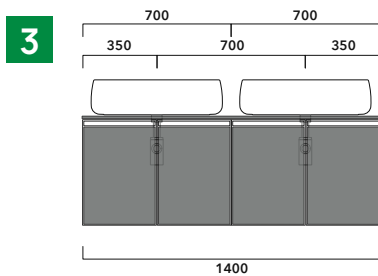

dimensioni in mm

## INDICAZIONI PER LA REALIZZAZIONE DI COMPOSIZIONI

Fare attenzione alla differenza tra **BASI PORTALAVABO** e **BASI SOSPESE**:

- Le **BASI PORTALAVABO** hanno il cassetto predisposto per l'alloggiamento del sifone e la parte posteriore aperta per effettuare i collegamenti idraulici.
- Le **BASI SOSPESE** invece sono chiuse su ogni lato.

**ATTENZIONE :**

**LA POSIZIONE DEL LAVABO È SEMPRE CENTRALE RISPETTO ALLA BASE PORTALAVABO**

**ATTENZIONE :**  
**IL TOP NON È INCLUSO**

Le basi portalavabo sono utilizzabili solo con **LAVABI DA APPOGGIO** (NO incasso, semincasso, sottopiano).

**1 |** profondità cm 50:  
n.1 CKD910 + n.1 CKD152 + CKPR51 cm 120

**2 |** profondità cm 50:  
n.2 CKD109 + n.1 CKD754 + CKPR51 cm 205

**3 |** profondità cm 50:  
n.2 CKD803 + CKPR51 cm 140

**4 |** profondità cm 50:  
n.1 CKD801 + n. 1 CKD425 + CKPR51 cm 190