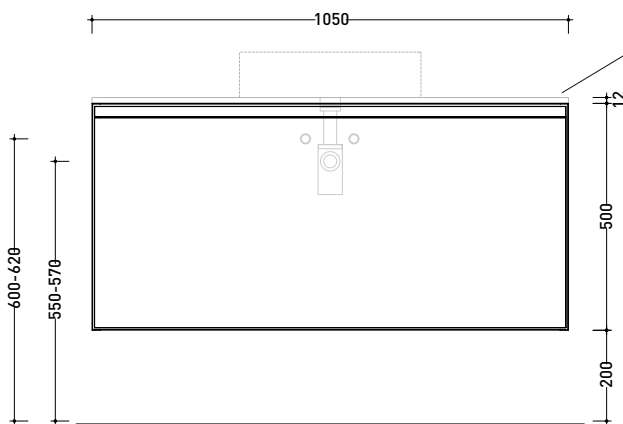

Accessori tecnici: Sifone salvaspazio

Dim. Imballo

Peso 20 kg

Pz. Pallet n° -

vista zenitale / zenital view

assonometria / axonometry

vista frontale / frontal view

ATTENZIONE/ATTENTION:  
 utilizzare un sifone salvaspazio  
 to use a space-saving siphon

TOP ESCLUSO  
 TOP NOT INCLUDED

sezione longitudinale / section

dimensioni in mm

2022

## CKPR51 L50 a max 270 x P 51 x H 1,2

Piano di copertura in legno da cm 50 a 270  
per BASI PORTALAVABO e BASI prof. 37 cm

dimensioni in mm