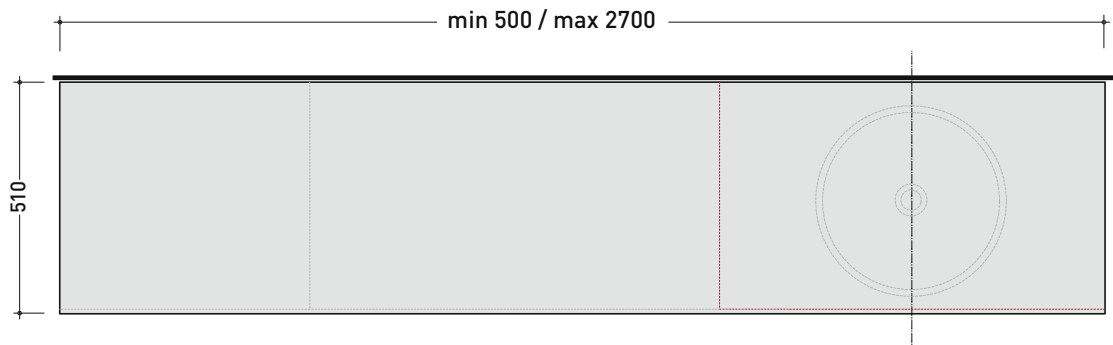

TOP ESCLUSO  
 TOP NOT INCLUDED

sezione longitudinale / section

dimensioni in mm

2022

## CKPR51 L50 a max 270 x P 51 x H 1,2

Piano di copertura in legno da cm 50 a 270  
per BASI PORTALAVABO e BASI prof. 37 cm

### ATTENZIONE:

Flaminia può forare il piano per l'alloggiamento di lavabi d'appoggio solo in corrispondenza dell'asse centrale della **BASE PORTALAVABO** sottostante.

CE

vista zenitale / zenital view

vista frontale / frontal view

dimensioni in mm