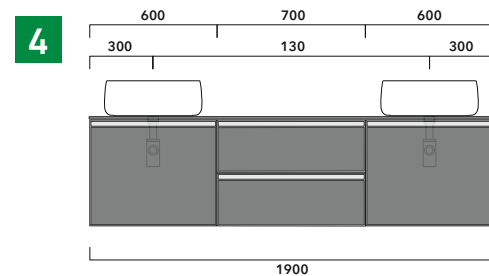

4 | profondità cm 50:
n.1 CKD801 + n. 1 CKD425 + CKPR51 cm 190