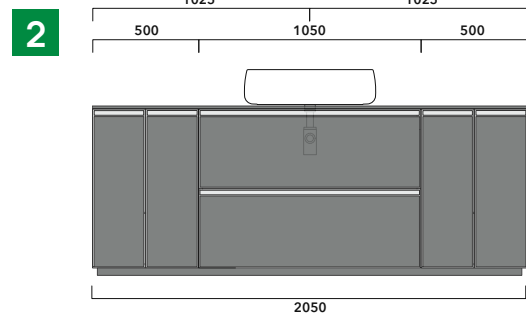

2 | profondità cm 50:
n.2 CKD109 + n.1 CKD754 + CKPR51 cm 205