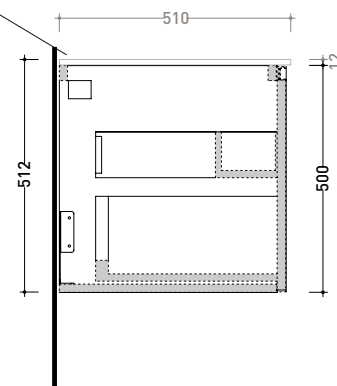

Accessori tecnici: Sifone salvaspazio

Dim. Imballo

Peso 20 kg

Pz. Pallet n° -

vista zenitale / zenital view

assonometria / axonometry

vista frontale / frontal view

ATTENZIONE/ATTENTION:  
 utilizzare un sifone salvaspazio  
 to use a space-saving siphon

TOP ESCLUSO  
 TOP NOT INCLUDED

sezione longitudinale / section

dimensioni in mm

2022

## CKPR51 L50 a max 270 x P 51 x H 1,2

Piano di copertura in legno da cm 50 a 270  
per BASI PORTALAVABO e BASI prof. 37 cm

dimensioni in mm