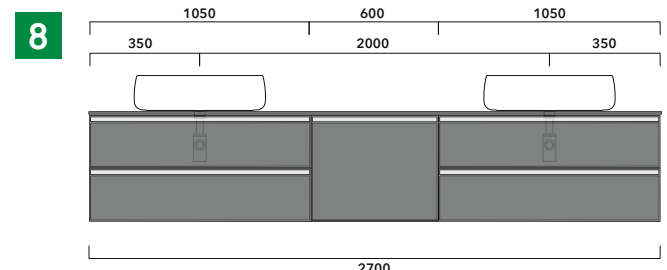

8 | profondità cm 50:
n.2 CKD839 + n. 1 CKD621 + CKPR51 cm 270