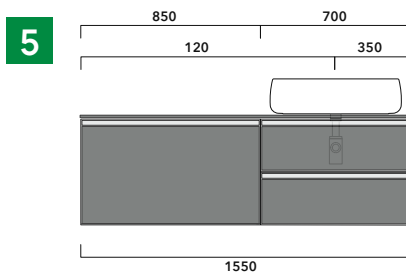

dimensioni in mm

**ATTENZIONE :**

**LA POSIZIONE DEL LAVABO È SEMPRE CENTRALE RISPETTO ALLA BASE PORTALAVABO**

**ATTENZIONE :**  
**IL TOP NON È INCLUSO**

Le basi portalavabo sono utilizzabili solo con **LAVABI DA APPOGGIO** (NO incasso, semincasso, sottopiano).

**1 |** profondità cm 50:  
n.1 CKD910 + n.1 CKD152 + CKPR51 cm 120

**2 |** profondità cm 50:  
n.2 CKD109 + n.1 CKD754 + CKPR51 cm 205

**3 |** profondità cm 50:  
n.2 CKD803 + CKPR51 cm 140

**4 |** profondità cm 50:  
n.1 CKD801 + n. 1 CKD425 + CKPR51 cm 190