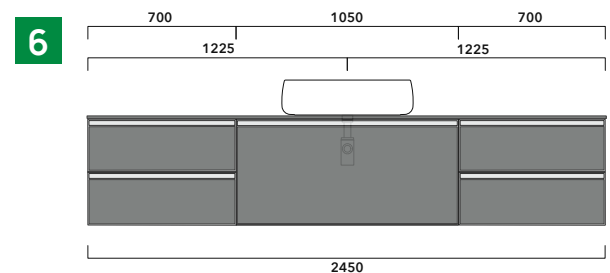

dimensioni in mm

**ATTENZIONE :**

**LA POSIZIONE DEL LAVABO È SEMPRE CENTRALE RISPETTO ALLA BASE PORTALAVABO**

**ATTENZIONE :**  
**IL TOP NON È INCLUSO**

Le basi portalavabo sono utilizzabili solo con **LAVABI DA APPOGGIO** (NO incasso, semincasso, sottopiano).

**1 |** profondità cm 50:  
n.1 CKD910 + n.1 CKD152 + CKPR51 cm 120

**2 |** profondità cm 50:  
n.2 CKD109 + n.1 CKD754 + CKPR51 cm 205

**3 |** profondità cm 50:  
n.2 CKD803 + CKPR51 cm 140

**4 |** profondità cm 50:  
n.1 CKD801 + n. 1 CKD425 + CKPR51 cm 190

**5 |** profondità cm 50:  
n.1 CKD487 + n.1 CKD809 + CKPR51 cm 155

**6 |** profondità cm 50:  
n.2 CKD425 + n.1 CKD893 + CKPR51 cm 245

**7 |** profondità cm 50:  
n.1 CKD876 + n. 1 CKD401 + CKPR51 cm 95