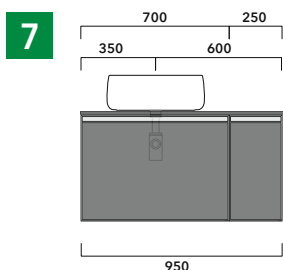

dimensioni in mm

**ATTENZIONE :**

**LA POSIZIONE DEL LAVABO È SEMPRE CENTRALE RISPETTO ALLA BASE PORTALAVABO**

**ATTENZIONE :**  
**IL TOP NON È INCLUSO**

Le basi portalavabo sono utilizzabili solo con **LAVABI DA APPOGGIO** (NO incasso, semincasso, sottopiano).

**1 |** profondità cm 50:  
n.1 CKD910 + n.1 CKD152 + CKPR51 cm 120

**2 |** profondità cm 50:  
n.2 CKD109 + n.1 CKD754 + CKPR51 cm 205

**3 |** profondità cm 50:  
n.2 CKD803 + CKPR51 cm 140

**4 |** profondità cm 50:  
n.1 CKD801 + n. 1 CKD425 + CKPR51 cm 190

**5 |** profondità cm 50:  
n.1 CKD487 + n.1 CKD809 + CKPR51 cm 155

**6 |** profondità cm 50:  
n.2 CKD425 + n.1 CKD893 + CKPR51 cm 245

**7 |** profondità cm 50:  
n.1 CKD876 + n. 1 CKD401 + CKPR51 cm 95