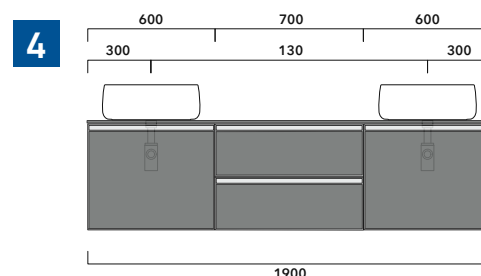

sezione longitudinale / section

dimensioni in mm

2022

CKPR38 L 50 a max 270 x P 38 x H 1,2

Piano di copertura in legno da cm 50 a 270
per BASI PORTALAVABO e BASI prof. 37 cm

ATTENZIONE:

Flaminia può forare il piano per l'alloggiamento di lavabi d'appoggio solo in corrispondenza dell'asse centrale della **BASE PORTALAVABO** sottostante.

- Le **BASI PORTALAVABO** hanno il cassetto predisposto per l'alloggiamento del sifone e la parte posteriore aperta per effettuare i collegamenti idraulici.
- Le **BASI SOSPESSE** invece sono chiuse su ogni lato.

ATTENZIONE :

LA POSIZIONE DEL LAVABO È SEMPRE CENTRALE RISPETTO ALLA BASE PORTALAVABO

ATTENZIONE :

IL TOP NON È INCLUSO

Le basi portalavabo sono utilizzabili solo con **LAVABI DA APPOGGIO** (NO incasso, semincasso, sottopiano).

1 | profondità cm 37:
n.1 **CKD909** + n.1 **CKD151** + **CKPR38** cm 120

2 | profondità cm 37:
n.2 **CKD108** + n.1 **CKD753** + **CKPR38** cm 205

3 | profondità cm 37:
n.2 **CKD802** + **CKPR38** cm 140