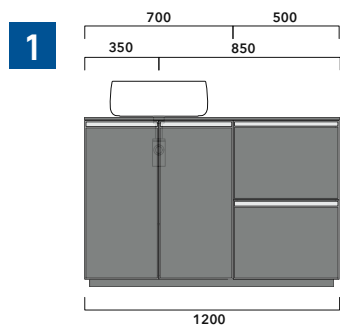

sezione longitudinale / section

dimensioni in mm

2022

CKPR38 L 50 a max 270 x P 38 x H 1,2

Piano di copertura in legno da cm 50 a 270
per BASI PORTALAVABO e BASI prof. 37 cm

ATTENZIONE:

Flaminia può forare il piano per l'alloggiamento di lavabi d'appoggio solo in corrispondenza dell'asse centrale della **BASE PORTALAVABO** sottostante.

- Le **BASI PORTALAVABO** hanno il cassetto predisposto per l'alloggiamento del sifone e la parte posteriore aperta per effettuare i collegamenti idraulici.
- Le **BASI SOSPESSE** invece sono chiuse su ogni lato.

ATTENZIONE :

LA POSIZIONE DEL LAVABO È SEMPRE CENTRALE RISPETTO ALLA BASE PORTALAVABO

ATTENZIONE :

IL TOP NON È INCLUSO

Le basi portalavabo sono utilizzabili solo con **LAVABI DA APPOGGIO** (NO incasso, semincasso, sottopiano).

1 | profondità cm 37:
n.1 **CKD909** + n.1 **CKD151** + **CKPR38** cm 120

2 | profondità cm 37:
n.2 **CKD108** + n.1 **CKD753** + **CKPR38** cm 205

3 | profondità cm 37:
n.2 **CKD802** + **CKPR38** cm 140