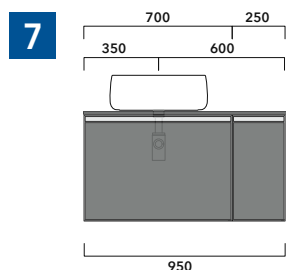

sezione longitudinale / section

dimensioni in mm

2022

CKPR38 L 50 a max 270 x P 38 x H 1,2

Piano di copertura in legno da cm 50 a 270
per BASI PORTALAVABO e BASI prof. 37 cm

ATTENZIONE:

Flaminia può forare il piano per l'alloggiamento di lavabi d'appoggio solo in corrispondenza dell'asse centrale della **BASE PORTALAVABO** sottostante.

ATTENZIONE :

LA POSIZIONE DEL LAVABO È SEMPRE CENTRALE RISPETTO ALLA BASE PORTALAVABO

ATTENZIONE :

IL TOP NON È INCLUSO

Le basi portalavabo sono utilizzabili solo con **LAVABI DA APPOGGIO** (NO incasso, semincasso, sottopiano).

1 | profondità cm 37:
n.1 **CKD909** + n.1 **CKD151** + **CKPR38** cm 120

2 | profondità cm 37:
n.2 **CKD108** + n.1 **CKD753** + **CKPR38** cm 205

3 | profondità cm 37:
n.2 **CKD802** + **CKPR38** cm 140

4 | profondità cm 37:
n.1 **CKD800** + n. 1 **CKD424** + **CKPR38** cm 190

5 | profondità cm 37:
n.1 **CKD486** + n.1 **CKD808** + **CKPR38** cm 155

6 | profondità cm 37:
n.2 **CKD424** + n.1 **CKD892** + **CKPR38** cm 245