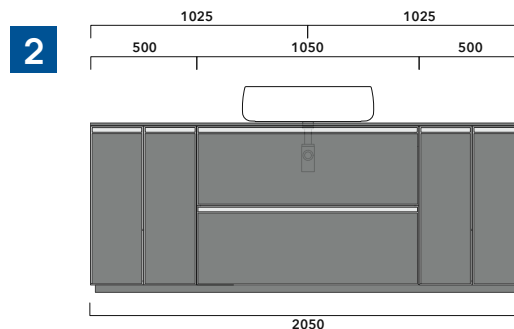

sezione longitudinale / section

dimensioni in mm

2022

CKPR38 L 50 a max 270 x P 38 x H 1,2

Piano di copertura in legno da cm 50 a 270
per BASI PORTALAVABO e BASI prof. 37 cm

ATTENZIONE:

Flaminia può forare il piano per l'alloggiamento di lavabi d'appoggio solo in corrispondenza dell'asse centrale della **BASE PORTALAVABO** sottostante.

- Le **BASI PORTALAVABO** hanno il cassetto predisposto per l'alloggiamento del sifone e la parte posteriore aperta per effettuare i collegamenti idraulici.
- Le **BASI SOSPESSE** invece sono chiuse su ogni lato.

ATTENZIONE :

LA POSIZIONE DEL LAVABO È SEMPRE CENTRALE RISPETTO ALLA BASE PORTALAVABO

ATTENZIONE :

IL TOP NON È INCLUSO

Le basi portalavabo sono utilizzabili solo con **LAVABI DA APPOGGIO** (NO incasso, semincasso, sottopiano).

1 | profondità cm 37:
n.1 **CKD909** + n.1 **CKD151** + **CKPR38** cm 120

2 | profondità cm 37:
n.2 **CKD108** + n.1 **CKD753** + **CKPR38** cm 205

3 | profondità cm 37:
n.2 **CKD802** + **CKPR38** cm 140