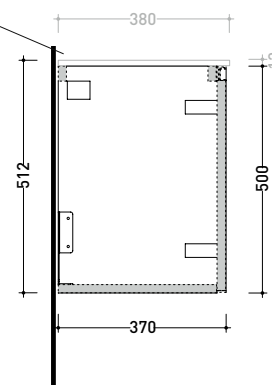

2022

CKD869 L 50 x P 37 x H 50

Base portalavabo sospesa H50 - 1 ANTA (destra o sinistra)

TOP ESCLUSO

Complementi: lavabi appoggio:
 App (AP40A) / Boll (BL42L) / Flag (FG40A) / Saltodacqua (SD42L)
 Specchi linea FLAG, MADRE

Accessori tecnici: Sifone salvaspazio

Dim. Imballo

Peso 11,7 kg

Pz. Pallet n° -

vista zenitale / zenital view

assonometria / axonometry

vista frontale / frontal view

TOP ESCLUSO
 TOP NOT INCLUDED

sezione longitudinale / section

dimensioni in mm

2022

CKPR38 L 50 a max 270 x P 38 x H 1,2

Piano di copertura in legno da cm 50 a 270
per BASI PORTALAVABO e BASI prof. 37 cm

ATTENZIONE:

Flaminia può forare il piano per l'alloggiamento di lavabi d'appoggio solo in corrispondenza dell'asse centrale della **BASE PORTALAVABO** sottostante.

CE

vista zenitale / zenital view

vista frontale / frontal view

dimensioni in mm

PROFONDITÀ BASE PORTALAVABO: CM 37

App 40 art. AP40A

App 62 art. AP62A

Boll 42 art. BL42L