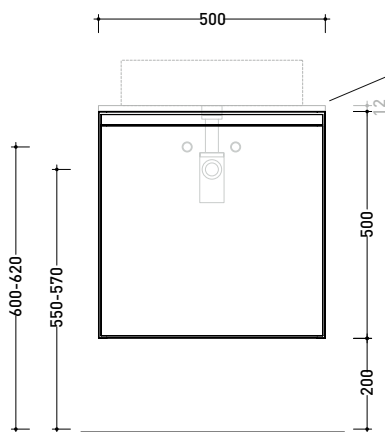

2022

CKD869 L 50 x P 37 x H 50

Base portalavabo sospesa H50 - 1 ANTA (destra o sinistra)

TOP ESCLUSO

Complementi: lavabi appoggio:
 App (AP40A) / Boll (BL42L) / Flag (FG40A) / Saltodacqua (SD42L)
 Specchi linea FLAG, MADRE

Accessori tecnici: Sifone salvaspazio

Dim. Imballo

Peso 11,7 kg

Pz. Pallet n° -

vista zenitale / zenital view

assonometria / axonometry

vista frontale / frontal view

TOP ESCLUSO
 TOP NOT INCLUDED

sezione longitudinale / section

dimensioni in mm

2022

CKPR38 L 50 a max 270 x P 38 x H 1,2

Piano di copertura in legno da cm 50 a 270
per BASI PORTALAVABO e BASI prof. 37 cm

ATTENZIONE:

Flaminia può forare il piano per l'alloggiamento di lavabi d'appoggio solo in corrispondenza dell'asse centrale della **BASE PORTALAVABO** sottostante.

CE

vista zenitale / zenital view

vista frontale / frontal view

dimensioni in mm

PROFONDITÀ BASE PORTALAVABO: CM 37

App 40 art. AP40A

App 62 art. AP62A

Boll 42 art. BL42L