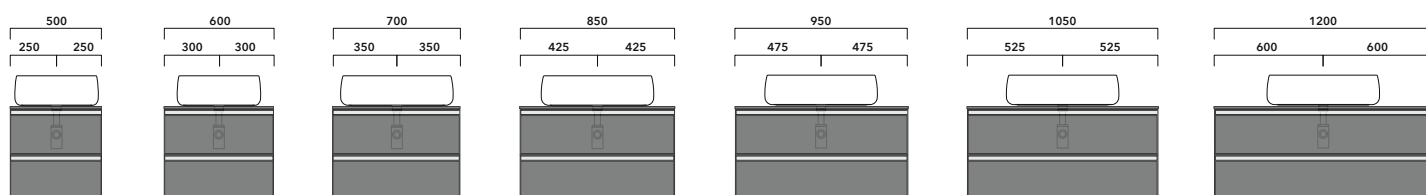

sezione longitudinale / section

dimensioni in mm

2022

CKPR38 L 50 a max 270 x P 38 x H 1,2

Piano di copertura in legno da cm 50 a 270
per BASI PORTALAVABO e BASI prof. 37 cm

ATTENZIONE:

Flaminia può forare il piano per l'alloggiamento di lavabi d'appoggio solo in corrispondenza dell'asse centrale della **BASE PORTALAVABO** sottostante.

- Le **BASI PORTALAVABO** hanno il cassetto predisposto per l'alloggiamento del sifone e la parte posteriore aperta per effettuare i collegamenti idraulici.
- Le **BASI SOSPESSE** invece sono chiuse su ogni lato.

ATTENZIONE :

LA POSIZIONE DEL LAVABO È SEMPRE CENTRALE RISPETTO ALLA BASE PORTALAVABO

ATTENZIONE :

IL TOP NON È INCLUSO

Le basi portalavabo sono utilizzabili solo con **LAVABI DA APPOGGIO** (NO incasso, semincasso, sottopiano).

1 | profondità cm 37:
n.1 **CKD909** + n.1 **CKD151** + **CKPR38** cm 120

2 | profondità cm 37:
n.2 **CKD108** + n.1 **CKD753** + **CKPR38** cm 205

3 | profondità cm 37:
n.2 **CKD802** + **CKPR38** cm 140