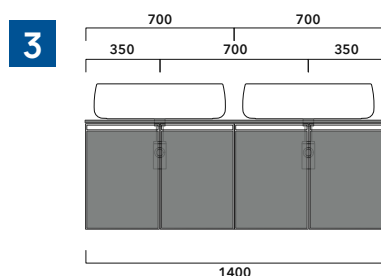

sezione longitudinale / section

dimensioni in mm

2022

CKPR38 L 50 a max 270 x P 38 x H 1,2

Piano di copertura in legno da cm 50 a 270
per BASI PORTALAVABO e BASI prof. 37 cm

ATTENZIONE:

Flaminia può forare il piano per l'alloggiamento di lavabi d'appoggio solo in corrispondenza dell'asse centrale della **BASE PORTALAVABO** sottostante.

- Le **BASI PORTALAVABO** hanno il cassetto predisposto per l'alloggiamento del sifone e la parte posteriore aperta per effettuare i collegamenti idraulici.
- Le **BASI SOSPESSE** invece sono chiuse su ogni lato.

ATTENZIONE :

LA POSIZIONE DEL LAVABO È SEMPRE CENTRALE RISPETTO ALLA BASE PORTALAVABO

ATTENZIONE :

IL TOP NON È INCLUSO

Le basi portalavabo sono utilizzabili solo con **LAVABI DA APPOGGIO** (NO incasso, semincasso, sottopiano).

1 | profondità cm 37:
n.1 **CKD909** + n.1 **CKD151** + **CKPR38** cm 120

2 | profondità cm 37:
n.2 **CKD108** + n.1 **CKD753** + **CKPR38** cm 205

3 | profondità cm 37:
n.2 **CKD802** + **CKPR38** cm 140