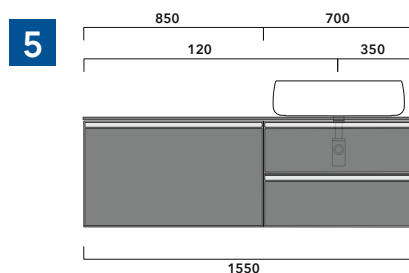

sezione longitudinale / section

dimensioni in mm

2022

CKPR38 L 50 a max 270 x P 38 x H 1,2

Piano di copertura in legno da cm 50 a 270
per BASI PORTALAVABO e BASI prof. 37 cm

ATTENZIONE:

Flaminia può forare il piano per l'alloggiamento di lavabi d'appoggio solo in corrispondenza dell'asse centrale della **BASE PORTALAVABO** sottostante.

ATTENZIONE :

LA POSIZIONE DEL LAVABO È SEMPRE CENTRALE RISPETTO ALLA BASE PORTALAVABO

ATTENZIONE :

IL TOP NON È INCLUSO

Le basi portalavabo sono utilizzabili solo con **LAVABI DA APPOGGIO** (NO incasso, semincasso, sottopiano).

1 | profondità cm 37:
n.1 **CKD909** + n.1 **CKD151** + **CKPR38** cm 120

2 | profondità cm 37:
n.2 **CKD108** + n.1 **CKD753** + **CKPR38** cm 205

3 | profondità cm 37:
n.2 **CKD802** + **CKPR38** cm 140

4 | profondità cm 37:
n.1 **CKD800** + n. 1 **CKD424** + **CKPR38** cm 190

5 | profondità cm 37:
n.1 **CKD486** + n.1 **CKD808** + **CKPR38** cm 155

6 | profondità cm 37:
n.2 **CKD424** + n.1 **CKD892** + **CKPR38** cm 245