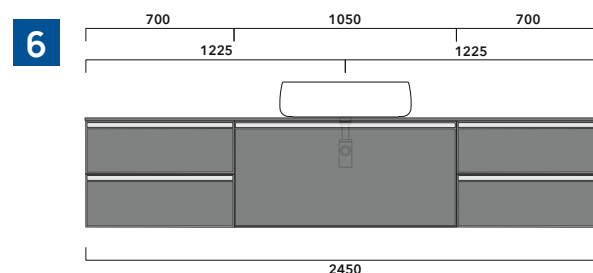

ATTENZIONE :

LA POSIZIONE DEL LAVABO È SEMPRE CENTRALE RISPETTO ALLA BASE PORTALAVABO

ATTENZIONE :

IL TOP NON È INCLUSO

Le basi portalavabo sono utilizzabili solo con **LAVABI DA APPOGGIO** (NO incasso, semincasso, sottopiano).

1 | profondità cm 37:
n.1 **CKD909** + n.1 **CKD151** + **CKPR38** cm 120

2 | profondità cm 37:
n.2 **CKD108** + n.1 **CKD753** + **CKPR38** cm 205

3 | profondità cm 37:
n.2 **CKD802** + **CKPR38** cm 140

4 | profondità cm 37:
n.1 **CKD800** + n. 1 **CKD424** + **CKPR38** cm 190

5 | profondità cm 37:
n.1 **CKD486** + n.1 **CKD808** + **CKPR38** cm 155

6 | profondità cm 37:
n.2 **CKD424** + n.1 **CKD892** + **CKPR38** cm 245