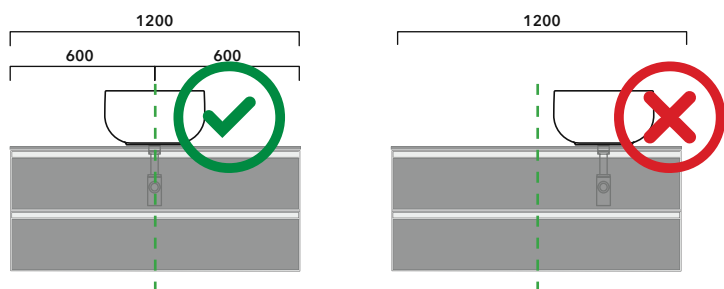

NudaSlim 75 art. ND75L

NudaSlim 75 art. ND75PR

Pass 62 art. PS62C

Saltodacqua art. SD42L

INDICAZIONI PER LA REALIZZAZIONE DI COMPOSIZIONI

Fare attenzione alla differenza tra **BASI PORTALAVABO** e **BASI SOSPESSE**:

- Le **BASI PORTALAVABO** hanno il cassetto predisposto per l'alloggiamento del sifone e la parte posteriore aperta per effettuare i collegamenti idraulici.
- Le **BASI SOSPESSE** invece sono chiuse su ogni lato.

ATTENZIONE :

LA POSIZIONE DEL LAVABO È SEMPRE CENTRALE RISPETTO ALLA BASE PORTALAVABO

ATTENZIONE :

IL TOP NON È INCLUSO

Le basi portalavabo sono utilizzabili solo con **LAVABI DA APPOGGIO** (NO incasso, semincasso, sottopiano).