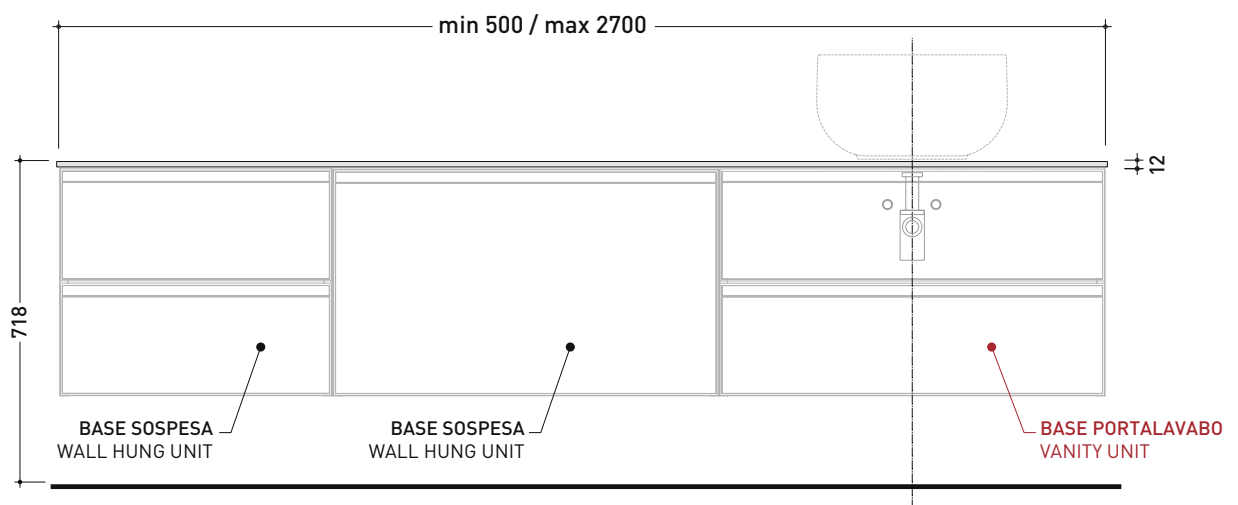

2022

CKD869 L 50 x P 37 x H 50

Base portalavabo sospesa H50 - 1 ANTA (destra o sinistra)

TOP ESCLUSO

Complementi: lavabi appoggio:
 App (AP40A) / Boll (BL42L) / Flag (FG40A) / Saltodacqua (SD42L)
 Specchi linea FLAG, MADRE

sezione longitudinale / section

dimensioni in mm

2022

CKPR38 L 50 a max 270 x P 38 x H 1,2

Piano di copertura in legno da cm 50 a 270
per BASI PORTALAVABO e BASI prof. 37 cm

ATTENZIONE:

Flaminia può forare il piano per l'alloggiamento di lavabi d'appoggio solo in corrispondenza dell'asse centrale della **BASE PORTALAVABO** sottostante.

CE

vista zenitale / zenital view

vista frontale / frontal view

dimensioni in mm

PROFONDITÀ BASE PORTALAVABO: CM 37

App 40 art. AP40A

App 62 art. AP62A

Boll 42 art. BL42L