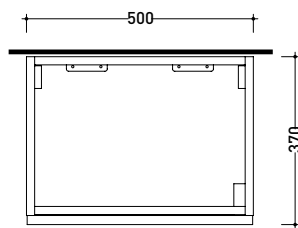

2022

CKD869 L 50 x P 37 x H 50

Base portalavabo sospesa H50 - 1 ANTA (destra o sinistra)

TOP ESCLUSO

Complementi: lavabi appoggio:
 App (AP40A) / Boll (BL42L) / Flag (FG40A) / Saltodacqua (SD42L)
 Specchi linea FLAG, MADRE

Accessori tecnici: Sifone salvaspazio

Dim. Imballo

Peso 11,7 kg

Pz. Pallet n° -

vista zenitale / zenital view

assonometria / axonometry

vista frontale / frontal view

TOP ESCLUSO
 TOP NOT INCLUDED

sezione longitudinale / section

dimensioni in mm

2022

CKPR38 L 50 a max 270 x P 38 x H 1,2

Piano di copertura in legno da cm 50 a 270
per BASI PORTALAVABO e BASI prof. 37 cm

ATTENZIONE:

Flaminia può forare il piano per l'alloggiamento di lavabi d'appoggio solo in corrispondenza dell'asse centrale della **BASE PORTALAVABO** sottostante.