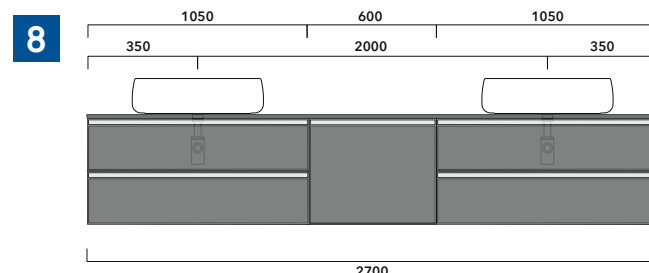

S

sizes in mm

2022

CKPR38 L 50 to max 270 x P 38 x H 1,2

Wooden top from 50 to 270 cm
suitable for VANITY UNIT and simple UNIT depth 37 cm

WARNING:

Flaminia can forate the top surface for the placement of countertop washbasins only at the central axis of the underlying **VANITY UNIT**.

1 I depth cm 37:
n.1 CKD909 + n.1 CKD151 + CKPR38 cm 120

2 I depth cm 37:
n.2 CKD108 + n.1 CKD753 + CKPR38 cm 205

3 I depth cm 37:
n.2 CKD802 + CKPR38 cm 140

4 I depth cm 37:
n.1 CKD800 + n. 1 CKD424 + CKPR38 cm 190

5 I depth cm 37:
n.1 CKD486 + n.1 CKD808 + CKPR38 cm 155

6 I depth cm 37:
n.2 CKD424 + n.1 CKD892 + CKPR38 cm 245

7 I depth cm 37:
n.1 CKD875 + n. 1 CKD400 + CKPR38 cm 95

8 I depth cm 37:
n.2 CKD838 + n. 1 CKD620 + CKPR38 cm 270