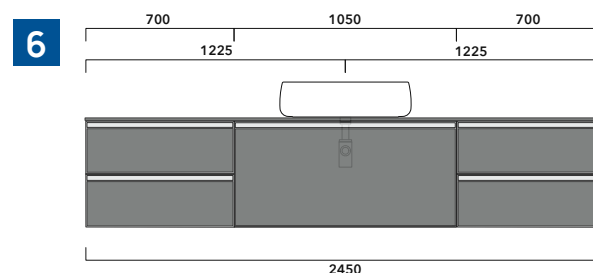

S

sizes in mm

2022

CKPR38 L 50 to max 270 x P 38 x H 1,2

Wooden top from 50 to 270 cm
suitable for VANITY UNIT and simple UNIT depth 37 cm

WARNING:

Flaminia can forate the top surface for the placement of countertop washbasins only at the central axis of the underlying **VANITY UNIT**.

1 I depth cm 37:
n.1 CKD909 + n.1 CKD151 + CKPR38 cm 120

2 I depth cm 37:
n.2 CKD108 + n.1 CKD753 + CKPR38 cm 205

3 I depth cm 37:
n.2 CKD802 + CKPR38 cm 140

4 I depth cm 37:
n.1 CKD800 + n. 1 CKD424 + CKPR38 cm 190

5 I depth cm 37:
n.1 CKD486 + n.1 CKD808 + CKPR38 cm 155

6 I depth cm 37:
n.2 CKD424 + n.1 CKD892 + CKPR38 cm 245

7 I depth cm 37:
n.1 CKD875 + n. 1 CKD400 + CKPR38 cm 95

8 I depth cm 37:
n.2 CKD838 + n. 1 CKD620 + CKPR38 cm 270