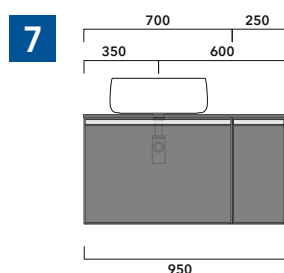

S

sizes in mm

2022

CKPR38 L 50 to max 270 x P 38 x H 1,2

Wooden top from 50 to 270 cm
suitable for VANITY UNIT and simple UNIT depth 37 cm

WARNING:

Flaminia can forate the top surface for the placement of countertop washbasins only at the central axis of the underlying **VANITY UNIT**.

1 I depth cm 37:
n.1 CKD909 + n.1 CKD151 + CKPR38 cm 120

2 I depth cm 37:
n.2 CKD108 + n.1 CKD753 + CKPR38 cm 205

3 I depth cm 37:
n.2 CKD802 + CKPR38 cm 140

4 I depth cm 37:
n.1 CKD800 + n. 1 CKD424 + CKPR38 cm 190

5 I depth cm 37:
n.1 CKD486 + n.1 CKD808 + CKPR38 cm 155

6 I depth cm 37:
n.2 CKD424 + n.1 CKD892 + CKPR38 cm 245

7 I depth cm 37:
n.1 CKD875 + n. 1 CKD400 + CKPR38 cm 95

8 I depth cm 37:
n.2 CKD838 + n. 1 CKD620 + CKPR38 cm 270