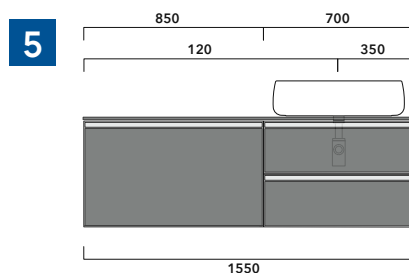

S

sizes in mm

2022

CKPR38 L 50 to max 270 x P 38 x H 1,2

Wooden top from 50 to 270 cm
suitable for VANITY UNIT and simple UNIT depth 37 cm

WARNING:

Flaminia can forate the top surface for the placement of countertop washbasins only at the central axis of the underlying **VANITY UNIT**.

1 I depth cm 37:
n.1 CKD909 + n.1 CKD151 + CKPR38 cm 120

2 I depth cm 37:
n.2 CKD108 + n.1 CKD753 + CKPR38 cm 205

3 I depth cm 37:
n.2 CKD802 + CKPR38 cm 140

4 I depth cm 37:
n.1 CKD800 + n. 1 CKD424 + CKPR38 cm 190

5 I depth cm 37:
n.1 CKD486 + n.1 CKD808 + CKPR38 cm 155

6 I depth cm 37:
n.2 CKD424 + n.1 CKD892 + CKPR38 cm 245

7 I depth cm 37:
n.1 CKD875 + n. 1 CKD400 + CKPR38 cm 95

8 I depth cm 37:
n.2 CKD838 + n. 1 CKD620 + CKPR38 cm 270