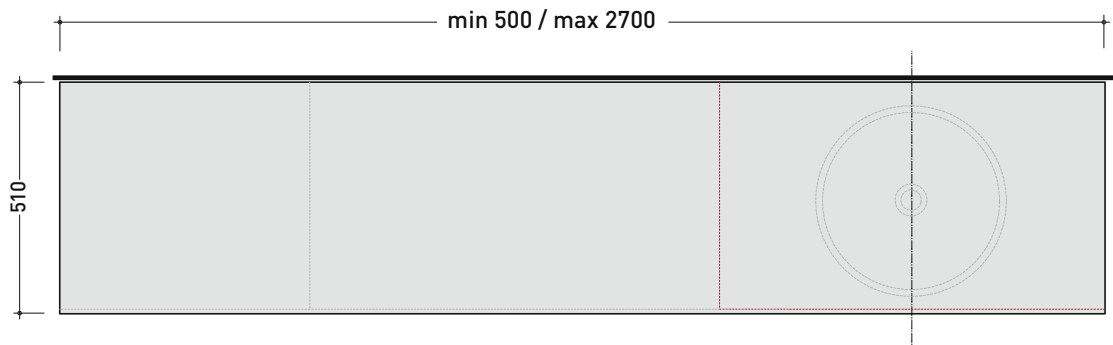

vista frontale / frontal view

TOP ESCLUSO
 TOP NOT INCLUDED

sezione longitudinale / section

dimensioni in mm

2022

CKPR51 L50 a max 270 x P 51 x H 1,2

Piano di copertura in legno da cm 50 a 270
per BASI PORTALAVABO e BASI prof. 37 cm

ATTENZIONE:

Flaminia può forare il piano per l'alloggiamento di lavabi d'appoggio solo in corrispondenza dell'asse centrale della **BASE PORTALAVABO** sottostante.

CE

vista zenitale / zenital view

vista frontale / frontal view

dimensioni in mm

PROFONDITÀ BASE PORTALAVABO: CM 50

Acqualigth art. 5058	Monò 64 art. MN64L	Pass 72 art. PS72L
App 40 art. AP40A	Monò 74 art. MN74L	Play 42 art. PY42A
App 62 art. AP62A	Monò 100 art. MN100L	Play 52 art. PY52A
AppLight 50 art. AP5047	Miniwash 40 art. MWL40	Play 62 art. PY62A
AppLight 60 art. AP6047	Miniwash 48 art. MWL48	Roll 44 art. RL44L
AppLight 80 art. AP8047	Miniwash 60 art. MWL60	Roll 56 art. RL56L
Boll 42 art. BL42L	Miniwash 60 art. MW60PR	Saltodacqua art. SD42L
Boll 56 art. BL56L	Miniwash 75 art. MWL75	Settecento 44 art. SE44A
Bonola 46 art. BN46A	Miniwash 75 art. MW75PR	Settecento 50 art. SE50A
Bonola 50 art. BN50A	Nile 40 art. NL40A	Spire 48 art. SP48A
Bonola 60 art. BN60A	Nile 62 art. NL62A	Spire+ 48 art. SP48D
Box 40 art. BX40A	Nuda 60 art. 5083	Spire 58 art. SP58A
Box 60 art. BX60A	NudaSlim 75 art. ND75A	Spire+ 58 art. SP58D
Flag 40 art. FG40A	Nuda 85 art. 5080	TwinSet Slim art. TW42A
Flag 50 art. FG50A	Nuda 85 art. 5081	TwinSet Slim art. TW42C
Flag 64 art. FG64L	Nuda 95 art. 5082	Volo 52 art. VL52L
Fluo 60 art. FU60L	Pass 50 art. PS50L	Volo 66 art. VL66L
Fluo 70 art. FU70L	Pass 62 art. PS62C	
Fonte Tonda art. FT52L	Pass 62 art. PS62L	