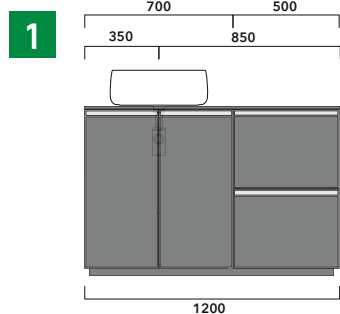

dimensioni in mm

PROFONDITÀ BASE PORTALAVABO: CM 50

Acqualigth art. 5058	Monò 64 art. MN64L	Pass 72 art. PS72L
App 40 art. AP40A	Monò 74 art. MN74L	Play 42 art. PY42A
App 62 art. AP62A	Monò 100 art. MN100L	Play 52 art. PY52A
AppLight 50 art. AP5047	Miniwash 40 art. MWL40	Play 62 art. PY62A
AppLight 60 art. AP6047	Miniwash 48 art. MWL48	Roll 44 art. RL44L
AppLight 80 art. AP8047	Miniwash 60 art. MWL60	Roll 56 art. RL56L
Boll 42 art. BL42L	Miniwash 60 art. MW60PR	Saltodacqua art. SD42L
Boll 56 art. BL56L	Miniwash 75 art. MWL75	Settecento 44 art. SE44A
Bonola 46 art. BN46A	Miniwash 75 art. MW75PR	Settecento 50 art. SE50A
Bonola 50 art. BN50A	Nile 40 art. NL40A	Spire 48 art. SP48A
Bonola 60 art. BN60A	Nile 62 art. NL62A	Spire+ 48 art. SP48D
Box 40 art. BX40A	Nuda 60 art. 5083	Spire 58 art. SP58A
Box 60 art. BX60A	NudaSlim 75 art. ND75A	Spire+ 58 art. SP58D
Flag 40 art. FG40A	Nuda 85 art. 5080	TwinSet Slim art. TW42A
Flag 50 art. FG50A	Nuda 85 art. 5081	TwinSet Slim art. TW42C
Flag 64 art. FG64L	Nuda 95 art. 5082	Volo 52 art. VL52L
Fluo 60 art. FU60L	Pass 50 art. PS50L	Volo 66 art. VL66L
Fluo 70 art. FU70L	Pass 62 art. PS62C	
Fonte Tonda art. FT52L	Pass 62 art. PS62L	

INDICAZIONI PER LA REALIZZAZIONE DI COMPOSIZIONI

Fare attenzione alla differenza tra **BASI PORTALAVABO** e **BASI SOSPESE**:

- Le **BASI PORTALAVABO** hanno il cassetto predisposto per l'alloggiamento del sifone e la parte posteriore aperta per effettuare i collegamenti idraulici.
- Le **BASI SOSPESE** invece sono chiuse su ogni lato.

ATTENZIONE :

LA POSIZIONE DEL LAVABO È SEMPRE CENTRALE RISPETTO ALLA BASE PORTALAVABO

ATTENZIONE :
IL TOP NON È INCLUSO

Le basi portalavabo sono utilizzabili solo con **LAVABI DA APPOGGIO** (NO incasso, semincasso, sottopiano).

1 | profondità cm 50:
n.1 CKD910 + n.1 CKD152 + CKPR51 cm 120

2 | profondità cm 50:
n.2 CKD109 + n.1 CKD754 + CKPR51 cm 205

3 | profondità cm 50:
n.2 CKD803 + CKPR51 cm 140

4 | profondità cm 50:
n.1 CKD801 + n. 1 CKD425 + CKPR51 cm 190