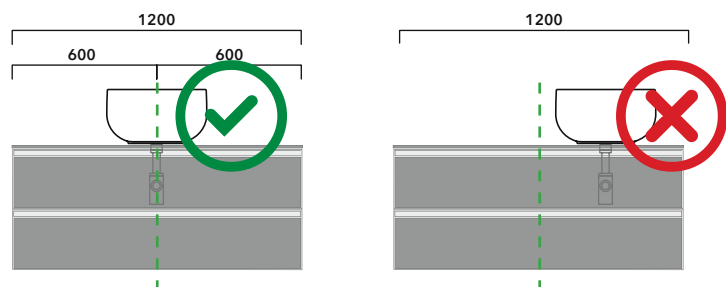

ATTENZIONE:

Flaminia può forare il piano per l'alloggiamento di lavabi d'appoggio solo in corrispondenza dell'asse centrale della **BASE PORTALAVABO** sottostante.

CE

vista zenitale / zenital view

vista frontale / frontal view

dimensioni in mm

PROFONDITÀ BASE PORTALAVABO: CM 50

Acqualigth art. 5058	Monò 64 art. MN64L	Pass 72 art. PS72L
App 40 art. AP40A	Monò 74 art. MN74L	Play 42 art. PY42A
App 62 art. AP62A	Monò 100 art. MN100L	Play 52 art. PY52A
AppLight 50 art. AP5047	Miniwash 40 art. MWL40	Play 62 art. PY62A
AppLight 60 art. AP6047	Miniwash 48 art. MWL48	Roll 44 art. RL44L
AppLight 80 art. AP8047	Miniwash 60 art. MWL60	Roll 56 art. RL56L
Boll 42 art. BL42L	Miniwash 60 art. MW60PR	Saltodacqua art. SD42L
Boll 56 art. BL56L	Miniwash 75 art. MWL75	Settecento 44 art. SE44A
Bonola 46 art. BN46A	Miniwash 75 art. MW75PR	Settecento 50 art. SE50A
Bonola 50 art. BN50A	Nile 40 art. NL40A	Spire 48 art. SP48A
Bonola 60 art. BN60A	Nile 62 art. NL62A	Spire+ 48 art. SP48D
Box 40 art. BX40A	Nuda 60 art. 5083	Spire 58 art. SP58A
Box 60 art. BX60A	NudaSlim 75 art. ND75A	Spire+ 58 art. SP58D
Flag 40 art. FG40A	Nuda 85 art. 5080	TwinSet Slim art. TW42A
Flag 50 art. FG50A	Nuda 85 art. 5081	TwinSet Slim art. TW42C
Flag 64 art. FG64L	Nuda 95 art. 5082	Volo 52 art. VL52L
Fluo 60 art. FU60L	Pass 50 art. PS50L	Volo 66 art. VL66L
Fluo 70 art. FU70L	Pass 62 art. PS62C	
Fonte Tonda art. FT52L	Pass 62 art. PS62L	

INDICAZIONI PER LA REALIZZAZIONE DI COMPOSIZIONI

Fare attenzione alla differenza tra **BASI PORTALAVABO** e **BASI SOSPESE**:

- Le **BASI PORTALAVABO** hanno il cassetto predisposto per l'alloggiamento del sifone e la parte posteriore aperta per effettuare i collegamenti idraulici.
- Le **BASI SOSPESE** invece sono chiuse su ogni lato.

ATTENZIONE :

LA POSIZIONE DEL LAVABO È SEMPRE CENTRALE RISPETTO ALLA BASE PORTALAVABO

ATTENZIONE :
IL TOP NON È INCLUSO

Le basi portalavabo sono utilizzabili solo con **LAVABI DA APPOGGIO** (NO incasso, semincasso, sottopiano).