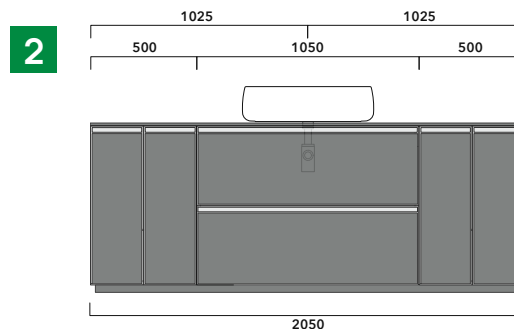

INDICAZIONI PER LA REALIZZAZIONE DI COMPOSIZIONI

Fare attenzione alla differenza tra **BASI PORTALAVABO** e **BASI SOSPESE**:

- Le **BASI PORTALAVABO** hanno il cassetto predisposto per l'alloggiamento del sifone e la parte posteriore aperta per effettuare i collegamenti idraulici.
- Le **BASI SOSPESE** invece sono chiuse su ogni lato.

ATTENZIONE :

LA POSIZIONE DEL LAVABO È SEMPRE CENTRALE RISPETTO ALLA BASE PORTALAVABO

ATTENZIONE :
IL TOP NON È INCLUSO

Le basi portalavabo sono utilizzabili solo con **LAVABI DA APPOGGIO** (NO incasso, semincasso, sottopiano).

1 | profondità cm 50:
n.1 CKD910 + n.1 CKD152 + CKPR51 cm 120

2 | profondità cm 50:
n.2 CKD109 + n.1 CKD754 + CKPR51 cm 205

3 | profondità cm 50:
n.2 CKD803 + CKPR51 cm 140

4 | profondità cm 50:
n.1 CKD801 + n. 1 CKD425 + CKPR51 cm 190