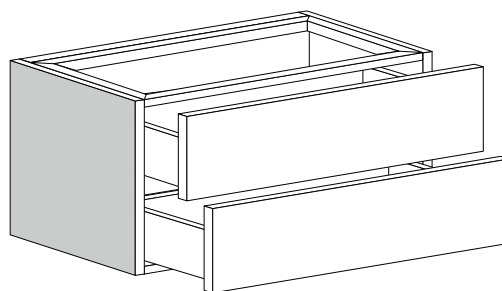

2022

CKD839 L 105 x P 50 x H 50

Base portlavabo sospesa - 2 CASSETTI
TOP ESCLUSO

Complementi: lavabi da appoggio:
Acqualight (5058) / **App** (AP40A - AP62A) / **AppLight** (AP5047 - AP6047 - AP8047) / **Boll** (BL42L - BL56L) / **Bonola** (BN46A - BN50A - BN60A) / **Box** (BX40A - BX60A) / **Flag** (FG40A - FG50A - FG64L) / **Fuo** (FU60L - FU70L) - **Fonte** (FT52L) / **Monò** (MN64L - MN74L) / **Miniwash** (MWL40 - MWL48 - MWL60 - MW60PR - MWL75 - MW75PR) / **Nile** (NL40A - NL62A) / **Nuda** (5083 - 5080 - 5081 - 5082) / **Nuda-Slim** (ND60A - ND75A) / **Pass** (PS50L - PS62L - PS72L - PS62C) / **Play** (PY42A - PY52A - PY62A) / **Roll** (RL44L - RL56L) / **Saltodacqua** (SD42L) / **Settecento** (SE44A - SE50A) / **Spire** (SP48A - SP48D - SP58A - SP58D) / **TwinSet Slim** (TW42A - TW42C) / **Volo** (VL52L - VL66L)
Specchi linea FLAG, MADRE

Accessori tecnici: Sifone salvaspazio

Dim. Imballo

Peso 19,5 kg

Pz. Pallet n° -

vista zenitale / zenital view

assonometria / axonometry

ATTENZIONE/ATTENTION:
 utilizzare un sifone salvaspazio
 to use a space-saving siphon

vista frontale / frontal view

TOP ESCLUSO
 TOP NOT INCLUDED

sezione longitudinale / section

dimensioni in mm

2022

CKPR51 L50 a max 270 x P 51 x H 1,2

Piano di copertura in legno da cm 50 a 270
per BASI PORTALAVABO e BASI prof. 37 cm

ATTENZIONE:

Flaminia può forare il piano per l'alloggiamento di lavabi d'appoggio solo in corrispondenza dell'asse centrale della **BASE PORTALAVABO** sottostante.

CE

vista zenitale / zenital view

vista frontale / frontal view