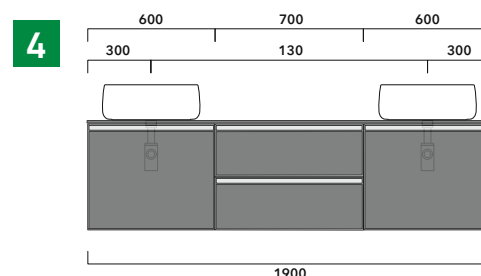

INDICAZIONI PER LA REALIZZAZIONE DI COMPOSIZIONI

Fare attenzione alla differenza tra **BASI PORTALAVABO** e **BASI SOSPESE**:

- Le **BASI PORTALAVABO** hanno il cassetto predisposto per l'alloggiamento del sifone e la parte posteriore aperta per effettuare i collegamenti idraulici.
- Le **BASI SOSPESE** invece sono chiuse su ogni lato.

ATTENZIONE :

LA POSIZIONE DEL LAVABO È SEMPRE CENTRALE RISPETTO ALLA BASE PORTALAVABO

ATTENZIONE :
IL TOP NON È INCLUSO

Le basi portalavabo sono utilizzabili solo con **LAVABI DA APPOGGIO** (NO incasso, semincasso, sottopiano).

1 | profondità cm 50:
n.1 CKD910 + n.1 CKD152 + CKPR51 cm 120

2 | profondità cm 50:
n.2 CKD109 + n.1 CKD754 + CKPR51 cm 205

3 | profondità cm 50:
n.2 CKD803 + CKPR51 cm 140

4 | profondità cm 50:
n.1 CKD801 + n. 1 CKD425 + CKPR51 cm 190