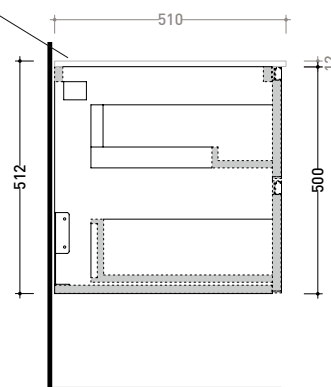

Accessori tecnici: Sifone salvaspazio

Dim. Imballo

Peso 19,5 kg

Pz. Pallet n° -

vista zenitale / zenital view

assonometria / axonometry

ATTENZIONE/ATTENTION:
 utilizzare un sifone salvaspazio
 to use a space-saving siphon

vista frontale / frontal view

TOP ESCLUSO
 TOP NOT INCLUDED

sezione longitudinale / section

dimensioni in mm

2022

CKPR51 L50 a max 270 x P 51 x H 1,2

Piano di copertura in legno da cm 50 a 270
per BASI PORTALAVABO e BASI prof. 37 cm

ATTENZIONE:

Flaminia può forare il piano per l'alloggiamento di lavabi d'appoggio solo in corrispondenza dell'asse centrale della **BASE PORTALAVABO** sottostante.

CE

vista zenitale / zenital view

vista frontale / frontal view