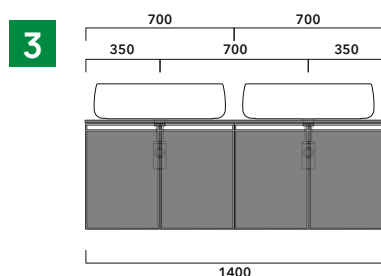

dimensioni in mm

PROFONDITÀ BASE PORTALAVABO: CM 50

Acqualigth art. 5058	Monò 64 art. MN64L	Pass 72 art. PS72L
App 40 art. AP40A	Monò 74 art. MN74L	Play 42 art. PY42A
App 62 art. AP62A	Monò 100 art. MN100L	Play 52 art. PY52A
AppLight 50 art. AP5047	Miniwash 40 art. MWL40	Play 62 art. PY62A
AppLight 60 art. AP6047	Miniwash 48 art. MWL48	Roll 44 art. RL44L
AppLight 80 art. AP8047	Miniwash 60 art. MWL60	Roll 56 art. RL56L
Boll 42 art. BL42L	Miniwash 60 art. MW60PR	Saltodacqua art. SD42L
Boll 56 art. BL56L	Miniwash 75 art. MWL75	Settecento 44 art. SE44A
Bonola 46 art. BN46A	Miniwash 75 art. MW75PR	Settecento 50 art. SE50A
Bonola 50 art. BN50A	Nile 40 art. NL40A	Spire 48 art. SP48A
Bonola 60 art. BN60A	Nile 62 art. NL62A	Spire+ 48 art. SP48D
Box 40 art. BX40A	Nuda 60 art. 5083	Spire 58 art. SP58A
Box 60 art. BX60A	NudaSlim 75 art. ND75A	Spire+ 58 art. SP58D
Flag 40 art. FG40A	Nuda 85 art. 5080	TwinSet Slim art. TW42A
Flag 50 art. FG50A	Nuda 85 art. 5081	TwinSet Slim art. TW42C
Flag 64 art. FG64L	Nuda 95 art. 5082	Volo 52 art. VL52L
Fluo 60 art. FU60L	Pass 50 art. PS50L	Volo 66 art. VL66L
Fluo 70 art. FU70L	Pass 62 art. PS62C	
Fonte Tonda art. FT52L	Pass 62 art. PS62L	

INDICAZIONI PER LA REALIZZAZIONE DI COMPOSIZIONI

Fare attenzione alla differenza tra **BASI PORTALAVABO** e **BASI SOSPESE**:

- Le **BASI PORTALAVABO** hanno il cassetto predisposto per l'alloggiamento del sifone e la parte posteriore aperta per effettuare i collegamenti idraulici.
- Le **BASI SOSPESE** invece sono chiuse su ogni lato.

ATTENZIONE :

LA POSIZIONE DEL LAVABO È SEMPRE CENTRALE RISPETTO ALLA BASE PORTALAVABO

ATTENZIONE :
IL TOP NON È INCLUSO

Le basi portalavabo sono utilizzabili solo con **LAVABI DA APPOGGIO** (NO incasso, semincasso, sottopiano).

1 | profondità cm 50:
n.1 CKD910 + n.1 CKD152 + CKPR51 cm 120

2 | profondità cm 50:
n.2 CKD109 + n.1 CKD754 + CKPR51 cm 205

3 | profondità cm 50:
n.2 CKD803 + CKPR51 cm 140

4 | profondità cm 50:
n.1 CKD801 + n. 1 CKD425 + CKPR51 cm 190