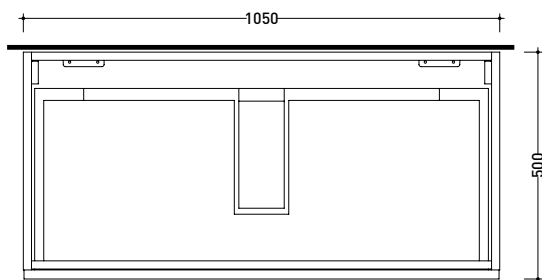

2022

CKD839 L 105 x P 50 x H 50

Base portlavabo sospesa - 2 CASSETTI
TOP ESCLUSO

Complementi: lavabi da appoggio:
Acqualight (5058) / **App** (AP40A - AP62A) / **AppLight** (AP5047 - AP6047 - AP8047) / **Boll** (BL42L - BL56L) / **Bonola** (BN46A - BN50A - BN60A) / **Box** (BX40A - BX60A) / **Flag** (FG40A - FG50A - FG64L) / **Fuo** (FU60L - FU70L) - **Fonte** (FT52L) / **Monò** (MN64L - MN74L) / **Miniwash** (MWL40 - MWL48 - MWL60 - MW60PR - MWL75 - MW75PR) / **Nile** (NL40A - NL62A) / **Nuda** (5083 - 5080 - 5081 - 5082) / **Nuda-Slim** (ND60A - ND75A) / **Pass** (PS50L - PS62L - PS72L - PS62C) / **Play** (PY42A - PY52A - PY62A) / **Roll** (RL44L - RL56L) / **Saltodacqua** (SD42L) / **Settecento** (SE44A - SE50A) / **Spire** (SP48A - SP48D - SP58A - SP58D) / **TwinSet Slim** (TW42A - TW42C) / **Volo** (VL52L - VL66L)
Specchi linea FLAG, MADRE

Accessori tecnici: Sifone salvaspazio

Dim. Imballo

Peso 19,5 kg

Pz. Pallet n° -

vista zenitale / zenital view

assonometria / axonometry

ATTENZIONE/ATTENTION:
 utilizzare un sifone salvaspazio
 to use a space-saving siphon

vista frontale / frontal view

TOP ESCLUSO
 TOP NOT INCLUDED

sezione longitudinale / section

dimensioni in mm

2022

CKPR51 L50 a max 270 x P 51 x H 1,2

Piano di copertura in legno da cm 50 a 270
per BASI PORTALAVABO e BASI prof. 37 cm