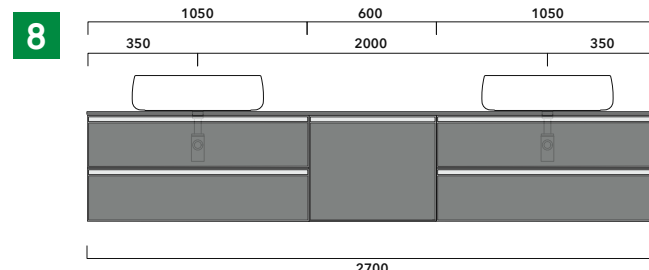

8 | profondità cm 50:
n.2 CKD839 + n. 1 CKD621 + CKPR51 cm 270