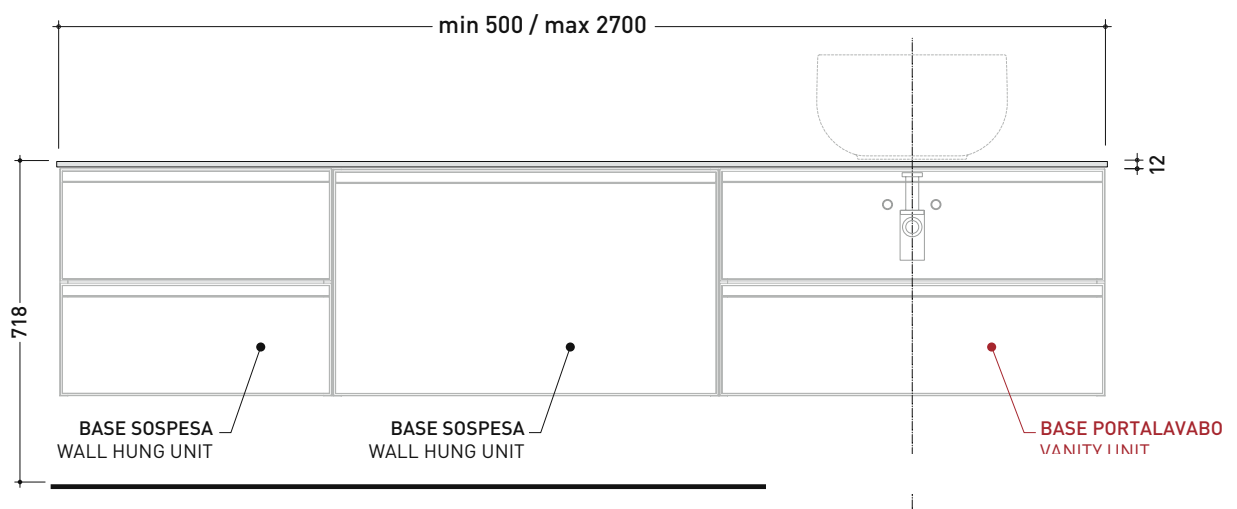

vista frontale / frontal view

TOP ESCLUSO
 TOP NOT INCLUDED

sezione longitudinale / section

dimensioni in mm

2022

CKPR51 L50 a max 270 x P 51 x H 1,2

Piano di copertura in legno da cm 50 a 270
per BASI PORTALAVABO e BASI prof. 37 cm

ATTENZIONE:

Flaminia può forare il piano per l'alloggiamento di lavabi d'appoggio solo in corrispondenza dell'asse centrale della **BASE PORTALAVABO** sottostante.

CE

vista zenitale / zenital view

vista frontale / frontal view

dimensioni in mm

PROFONDITÀ BASE PORTALAVABO: CM 50

Acqualigth art. 5058	Monò 64 art. MN64L	Pass 72 art. PS72L
App 40 art. AP40A	Monò 74 art. MN74L	Play 42 art. PY42A
App 62 art. AP62A	Monò 100 art. MN100L	Play 52 art. PY52A
AppLight 50 art. AP5047	Miniwash 40 art. MWL40	Play 62 art. PY62A
AppLight 60 art. AP6047	Miniwash 48 art. MWL48	Roll 44 art. RL44L
AppLight 80 art. AP8047	Miniwash 60 art. MWL60	Roll 56 art. RL56L
Boll 42 art. BL42L	Miniwash 60 art. MW60PR	Saltodacqua art. SD42L
Boll 56 art. BL56L	Miniwash 75 art. MWL75	Settecento 44 art. SE44A
Bonola 46 art. BN46A	Miniwash 75 art. MW75PR	Settecento 50 art. SE50A
Bonola 50 art. BN50A	Nile 40 art. NL40A	Spire 48 art. SP48A
Bonola 60 art. BN60A	Nile 62 art. NL62A	Spire+ 48 art. SP48D
Box 40 art. BX40A	Nuda 60 art. 5083	Spire 58 art. SP58A
Box 60 art. BX60A	NudaSlim 75 art. ND75A	Spire+ 58 art. SP58D
Flag 40 art. FG40A	Nuda 85 art. 5080	TwinSet Slim art. TW42A
Flag 50 art. FG50A	Nuda 85 art. 5081	TwinSet Slim art. TW42C
Flag 64 art. FG64L	Nuda 95 art. 5082	Volo 52 art. VL52L
Fluo 60 art. FU60L	Pass 50 art. PS50L	Volo 66 art. VL66L
Fluo 70 art. FU70L	Pass 62 art. PS62C	
Fonte Tonda art. FT52L	Pass 62 art. PS62L	

INDICAZIONI PER LA REALIZZAZIONE DI COMPOSIZIONI

Fare attenzione alla differenza tra **BASI PORTALAVABO** e **BASI SOSPESE**:

- Le **BASI PORTALAVABO** hanno il cassetto predisposto per l'alloggiamento del sifone e la parte posteriore aperta per effettuare i collegamenti idraulici.
- Le **BASI SOSPESE** invece sono chiuse su ogni lato.