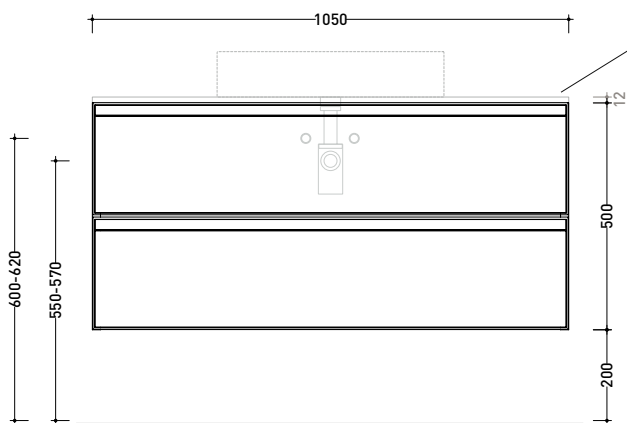

2022

CKD839 L 105 x P 50 x H 50

Base portlavabo sospesa - 2 CASSETTI
TOP ESCLUSO

Complementi: lavabi da appoggio:
Acqualight (5058) / **App** (AP40A - AP62A) / **AppLight** (AP5047 - AP6047 - AP8047) / **Boll** (BL42L - BL56L) / **Bonola** (BN46A - BN50A - BN60A) / **Box** (BX40A - BX60A) / **Flag** (FG40A - FG50A - FG64L) / **Fuo** (FU60L - FU70L) - **Fonte** (FT52L) / **Monò** (MN64L - MN74L) / **Miniwash** (MWL40 - MWL48 - MWL60 - MW60PR - MWL75 - MW75PR) / **Nile** (NL40A - NL62A) / **Nuda** (5083 - 5080 - 5081 - 5082) / **Nuda-Slim** (ND60A - ND75A) / **Pass** (PS50L - PS62L - PS72L - PS62C) / **Play** (PY42A - PY52A - PY62A) / **Roll** (RL44L - RL56L) / **Saltodacqua** (SD42L) / **Settecento** (SE44A - SE50A) / **Spire** (SP48A - SP48D - SP58A - SP58D) / **TwinSet Slim** (TW42A - TW42C) / **Volo** (VL52L - VL66L)
Specchi linea FLAG, MADRE

Accessori tecnici: Sifone salvaspazio

Dim. Imballo

Peso 19,5 kg

Pz. Pallet n° -

vista zenitale / zenital view

assonometria / axonometry

ATTENZIONE/ATTENTION:
 utilizzare un sifone salvaspazio
 to use a space-saving siphon

vista frontale / frontal view

TOP ESCLUSO
 TOP NOT INCLUDED

sezione longitudinale / section

dimensioni in mm

2022

CKPR51 L50 a max 270 x P 51 x H 1,2

Piano di copertura in legno da cm 50 a 270
per BASI PORTALAVABO e BASI prof. 37 cm

ATTENZIONE:

Flaminia può forare il piano per l'alloggiamento di lavabi d'appoggio solo in corrispondenza dell'asse centrale della **BASE PORTALAVABO** sottostante.

CE

vista zenitale / zenital view

vista frontale / frontal view