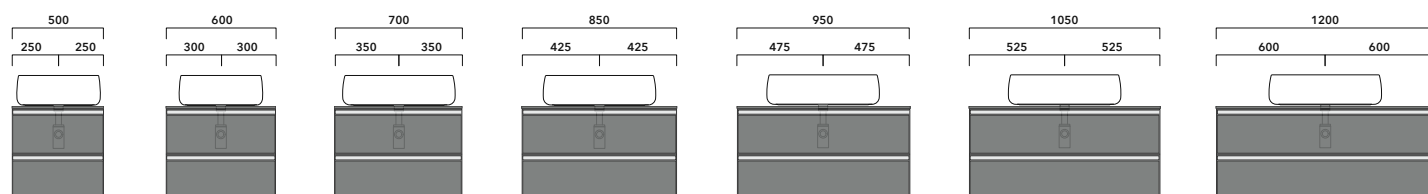

dimensioni in mm

PROFONDITÀ BASE PORTALAVABO: CM 50

Acqualigth art. 5058	Monò 64 art. MN64L	Pass 72 art. PS72L
App 40 art. AP40A	Monò 74 art. MN74L	Play 42 art. PY42A
App 62 art. AP62A	Monò 100 art. MN100L	Play 52 art. PY52A
AppLight 50 art. AP5047	Miniwash 40 art. MWL40	Play 62 art. PY62A
AppLight 60 art. AP6047	Miniwash 48 art. MWL48	Roll 44 art. RL44L
AppLight 80 art. AP8047	Miniwash 60 art. MWL60	Roll 56 art. RL56L
Boll 42 art. BL42L	Miniwash 60 art. MW60PR	Saltodacqua art. SD42L
Boll 56 art. BL56L	Miniwash 75 art. MWL75	Settecento 44 art. SE44A
Bonola 46 art. BN46A	Miniwash 75 art. MW75PR	Settecento 50 art. SE50A
Bonola 50 art. BN50A	Nile 40 art. NL40A	Spire 48 art. SP48A
Bonola 60 art. BN60A	Nile 62 art. NL62A	Spire+ 48 art. SP48D
Box 40 art. BX40A	Nuda 60 art. 5083	Spire 58 art. SP58A
Box 60 art. BX60A	NudaSlim 75 art. ND75A	Spire+ 58 art. SP58D
Flag 40 art. FG40A	Nuda 85 art. 5080	TwinSet Slim art. TW42A
Flag 50 art. FG50A	Nuda 85 art. 5081	TwinSet Slim art. TW42C
Flag 64 art. FG64L	Nuda 95 art. 5082	Volo 52 art. VL52L
Fluo 60 art. FU60L	Pass 50 art. PS50L	Volo 66 art. VL66L
Fluo 70 art. FU70L	Pass 62 art. PS62C	
Fonte Tonda art. FT52L	Pass 62 art. PS62L	

INDICAZIONI PER LA REALIZZAZIONE DI COMPOSIZIONI

Fare attenzione alla differenza tra **BASI PORTALAVABO** e **BASI SOSPESE**:

- Le **BASI PORTALAVABO** hanno il cassetto predisposto per l'alloggiamento del sifone e la parte posteriore aperta per effettuare i collegamenti idraulici.
- Le **BASI SOSPESE** invece sono chiuse su ogni lato.

ATTENZIONE :

LA POSIZIONE DEL LAVABO È SEMPRE CENTRALE RISPETTO ALLA BASE PORTALAVABO

ATTENZIONE :
IL TOP NON È INCLUSO

Le basi portalavabo sono utilizzabili solo con **LAVABI DA APPOGGIO** (NO incasso, semincasso, sottopiano).