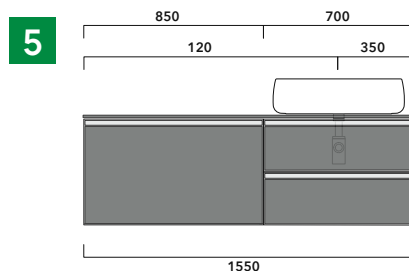

ATTENZIONE :

LA POSIZIONE DEL LAVABO È SEMPRE CENTRALE RISPETTO ALLA BASE PORTALAVABO

ATTENZIONE :
IL TOP NON È INCLUSO

Le basi portalavabo sono utilizzabili solo con **LAVABI DA APPOGGIO** (NO incasso, semincasso, sottopiano).

1 | profondità cm 50:
n.1 CKD910 + n.1 CKD152 + CKPR51 cm 120

2 | profondità cm 50:
n.2 CKD109 + n.1 CKD754 + CKPR51 cm 205

3 | profondità cm 50:
n.2 CKD803 + CKPR51 cm 140

4 | profondità cm 50:
n.1 CKD801 + n. 1 CKD425 + CKPR51 cm 190

5 | profondità cm 50:
n.1 CKD487 + n.1 CKD809 + CKPR51 cm 155

6 | profondità cm 50:
n.2 CKD425 + n.1 CKD893 + CKPR51 cm 245

7 | profondità cm 50:
n.1 CKD876 + n. 1 CKD401 + CKPR51 cm 95

8 | profondità cm 50:
n.2 CKD839 + n. 1 CKD621 + CKPR51 cm 270