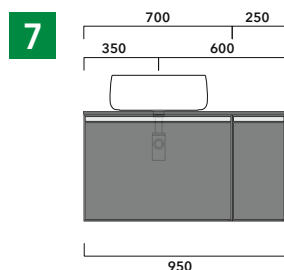

ATTENZIONE :

LA POSIZIONE DEL LAVABO È SEMPRE CENTRALE RISPETTO ALLA BASE PORTALAVABO

ATTENZIONE :
IL TOP NON È INCLUSO

Le basi portalavabo sono utilizzabili solo con **LAVABI DA APPOGGIO** (NO incasso, semincasso, sottopiano).

1 | profondità cm 50:
n.1 CKD910 + n.1 CKD152 + CKPR51 cm 120

2 | profondità cm 50:
n.2 CKD109 + n.1 CKD754 + CKPR51 cm 205

3 | profondità cm 50:
n.2 CKD803 + CKPR51 cm 140

4 | profondità cm 50:
n.1 CKD801 + n. 1 CKD425 + CKPR51 cm 190

5 | profondità cm 50:
n.1 CKD487 + n.1 CKD809 + CKPR51 cm 155

6 | profondità cm 50:
n.2 CKD425 + n.1 CKD893 + CKPR51 cm 245

7 | profondità cm 50:
n.1 CKD876 + n. 1 CKD401 + CKPR51 cm 95

8 | profondità cm 50:
n.2 CKD839 + n. 1 CKD621 + CKPR51 cm 270