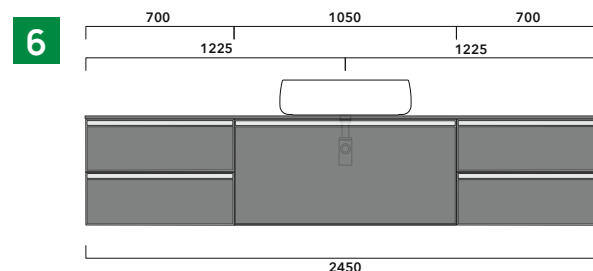

ATTENZIONE :

LA POSIZIONE DEL LAVABO È SEMPRE CENTRALE RISPETTO ALLA BASE PORTALAVABO

ATTENZIONE :
IL TOP NON È INCLUSO

Le basi portalavabo sono utilizzabili solo con **LAVABI DA APPOGGIO** (NO incasso, semincasso, sottopiano).

1 | profondità cm 50:
n.1 CKD910 + n.1 CKD152 + CKPR51 cm 120

2 | profondità cm 50:
n.2 CKD109 + n.1 CKD754 + CKPR51 cm 205

3 | profondità cm 50:
n.2 CKD803 + CKPR51 cm 140

4 | profondità cm 50:
n.1 CKD801 + n. 1 CKD425 + CKPR51 cm 190

5 | profondità cm 50:
n.1 CKD487 + n.1 CKD809 + CKPR51 cm 155

6 | profondità cm 50:
n.2 CKD425 + n.1 CKD893 + CKPR51 cm 245

7 | profondità cm 50:
n.1 CKD876 + n. 1 CKD401 + CKPR51 cm 95

8 | profondità cm 50:
n.2 CKD839 + n. 1 CKD621 + CKPR51 cm 270