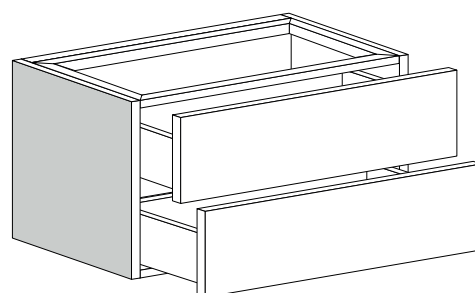

2022

CKD827 L 95 x P 50 x H 50

Base portalavabo sospesa - 2 CASSETTI
TOP ESCLUSO

Complementi: lavabi da appoggio:
Acqualight (5058) / **App** (AP40A - AP62A) / **AppLight** (AP5047 - AP6047 - AP8047) / **Boll** (BL42L - BL56L) / **Bonola** (BN46A - BN50A - BN60A) / **Box** (BX40A - BX60A) / **Flag** (FG40A - FG50A - FG64L) / **Fuo** (FU60L - FU70L) - **Fonte** (FT52L) / **Monò** (MN64L - MN74L) / **Miniwash** (MWL40 - MWL48 - MWL60 - MW60PR - MWL75 - MW75PR) / **Nile** (NL40A - NL62A) / **Nuda** (5083 - 5080 - 5081 - 5082) / **Nuda-Slim** (ND60A - ND75A) / **Pass** (PS50L - PS62L - PS72L - PS62C) / **Play** (PY42A - PY52A - PY62A) / **Roll** (RL44L - RL56L) / **Saltodacqua** (SD42L) / **Settecento** (SE44A - SE50A) / **Spire** (SP48A - SP48D - SP58A - SP58D) / **TwinSet Slim** (TW42A - TW42C) / **Volo** (VL52L - VL66L)
Specchi linea FLAG, MADRE

Accessori tecnici: Sifone salvaspazio

Dim. Imballo

Peso 36,7 kg

Pz. Pallet n° -

vista zenitale / zenital view

assonometria / axonometry

ATTENZIONE/ATTENTION:
 utilizzare un sifone salvaspazio
 to use a space-saving siphon

vista frontale / frontal view

TOP ESCLUSO
 TOP NOT INCLUDED

sezione longitudinale / section

dimensioni in mm

2022

CKPR51 L50 a max 270 x P 51 x H 1,2

Piano di copertura in legno da cm 50 a 270
per BASI PORTALAVABO e BASI prof. 37 cm

ATTENZIONE:

Flaminia può forare il piano per l'alloggiamento di lavabi d'appoggio solo in corrispondenza dell'asse centrale della **BASE PORTALAVABO** sottostante.

CE

vista zenitale / zenital view

vista frontale / frontal view