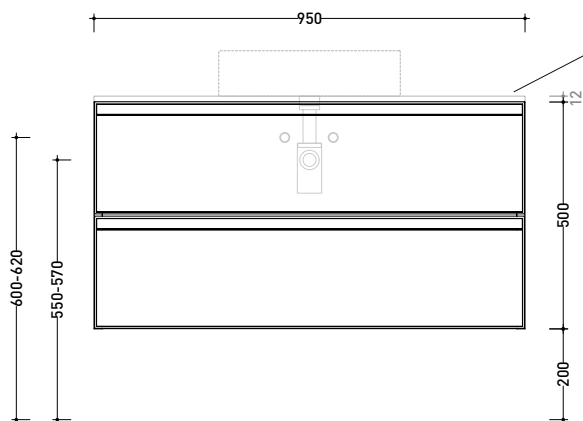

2022

CKD827 L 95 x P 50 x H 50

Base portalavabo sospesa - 2 CASSETTI
TOP ESCLUSO

Complementi: lavabi da appoggio:
Acqualight (5058) / **App** (AP40A - AP62A) / **AppLight** (AP5047 - AP6047 - AP8047) / **Boll** (BL42L - BL56L) / **Bonola** (BN46A - BN50A - BN60A) / **Box** (BX40A - BX60A) / **Flag** (FG40A - FG50A - FG64L) / **Fuo** (FU60L - FU70L) - **Fonte** (FT52L) / **Monò** (MN64L - MN74L) / **Miniwash** (MWL40 - MWL48 - MWL60 - MW60PR - MWL75 - MW75PR) / **Nile** (NL40A - NL62A) / **Nuda** (5083 - 5080 - 5081 - 5082) / **Nuda-Slim** (ND60A - ND75A) / **Pass** (PS50L - PS62L - PS72L - PS62C) / **Play** (PY42A - PY52A - PY62A) / **Roll** (RL44L - RL56L) / **Saltodacqua** (SD42L) / **Settecento** (SE44A - SE50A) / **Spire** (SP48A - SP48D - SP58A - SP58D) / **TwinSet Slim** (TW42A - TW42C) / **Volo** (VL52L - VL66L)
Specchi linea FLAG, MADRE

Accessori tecnici: Sifone salvaspazio

Dim. Imballo

Peso 36,7 kg

Pz. Pallet n° -

vista zenitale / zenital view

assonometria / axonometry

ATTENZIONE/ATTENTION:
 utilizzare un sifone salvaspazio
 to use a space-saving siphon

vista frontale / frontal view

TOP ESCLUSO
 TOP NOT INCLUDED

sezione longitudinale / section

dimensioni in mm

2022

CKPR51 L50 a max 270 x P 51 x H 1,2

Piano di copertura in legno da cm 50 a 270
per BASI PORTALAVABO e BASI prof. 37 cm

ATTENZIONE:

Flaminia può forare il piano per l'alloggiamento di lavabi d'appoggio solo in corrispondenza dell'asse centrale della **BASE PORTALAVABO** sottostante.

CE

vista zenitale / zenital view

vista frontale / frontal view