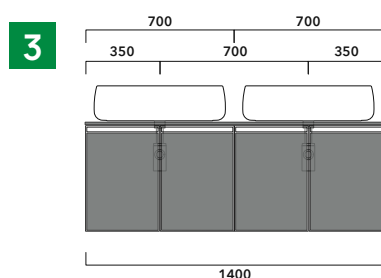

dimensioni in mm

PROFONDITÀ BASE PORTALAVABO: CM 50

Acqualigth art. 5058	Monò 64 art. MN64L	Pass 72 art. PS72L
App 40 art. AP40A	Monò 74 art. MN74L	Play 42 art. PY42A
App 62 art. AP62A	Monò 100 art. MN100L	Play 52 art. PY52A
AppLight 50 art. AP5047	Miniwash 40 art. MWL40	Play 62 art. PY62A
AppLight 60 art. AP6047	Miniwash 48 art. MWL48	Roll 44 art. RL44L
AppLight 80 art. AP8047	Miniwash 60 art. MWL60	Roll 56 art. RL56L
Boll 42 art. BL42L	Miniwash 60 art. MW60PR	Saltodacqua art. SD42L
Boll 56 art. BL56L	Miniwash 75 art. MWL75	Settecento 44 art. SE44A
Bonola 46 art. BN46A	Miniwash 75 art. MW75PR	Settecento 50 art. SE50A
Bonola 50 art. BN50A	Nile 40 art. NL40A	Spire 48 art. SP48A
Bonola 60 art. BN60A	Nile 62 art. NL62A	Spire+ 48 art. SP48D
Box 40 art. BX40A	Nuda 60 art. 5083	Spire 58 art. SP58A
Box 60 art. BX60A	NudaSlim 75 art. ND75A	Spire+ 58 art. SP58D
Flag 40 art. FG40A	Nuda 85 art. 5080	TwinSet Slim art. TW42A
Flag 50 art. FG50A	Nuda 85 art. 5081	TwinSet Slim art. TW42C
Flag 64 art. FG64L	Nuda 95 art. 5082	Volo 52 art. VL52L
Fluo 60 art. FU60L	Pass 50 art. PS50L	Volo 66 art. VL66L
Fluo 70 art. FU70L	Pass 62 art. PS62C	
Fonte Tonda art. FT52L	Pass 62 art. PS62L	

INDICAZIONI PER LA REALIZZAZIONE DI COMPOSIZIONI

Fare attenzione alla differenza tra **BASI PORTALAVABO** e **BASI SOSPESE**:

- Le **BASI PORTALAVABO** hanno il cassetto predisposto per l'alloggiamento del sifone e la parte posteriore aperta per effettuare i collegamenti idraulici.
- Le **BASI SOSPESE** invece sono chiuse su ogni lato.

ATTENZIONE :

LA POSIZIONE DEL LAVABO È SEMPRE CENTRALE RISPETTO ALLA BASE PORTALAVABO

ATTENZIONE :
IL TOP NON È INCLUSO

Le basi portalavabo sono utilizzabili solo con **LAVABI DA APPOGGIO** (NO incasso, semincasso, sottopiano).

1 | profondità cm 50:
n.1 **CKD910** + n.1 **CKD152** + **CKPR51** cm 120

2 | profondità cm 50:
n.2 **CKD109** + n.1 **CKD754** + **CKPR51** cm 205

3 | profondità cm 50:
n.2 **CKD803** + **CKPR51** cm 140