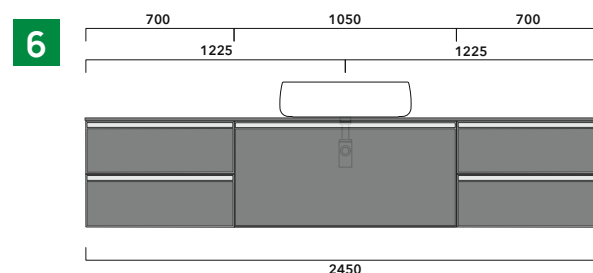

ATTENZIONE :

LA POSIZIONE DEL LAVABO È SEMPRE CENTRALE RISPETTO ALLA BASE PORTALAVABO

ATTENZIONE :
IL TOP NON È INCLUSO

Le basi portalavabo sono utilizzabili solo con **LAVABI DA APPOGGIO** (NO incasso, semincasso, sottopiano).

1 | profondità cm 50:
n.1 **CKD910** + n.1 **CKD152** + **CKPR51** cm 120

2 | profondità cm 50:
n.2 **CKD109** + n.1 **CKD754** + **CKPR51** cm 205

3 | profondità cm 50:
n.2 **CKD803** + **CKPR51** cm 140

4 | profondità cm 50:
n.1 **CKD801** + n. 1 **CKD425** + **CKPR51** cm 190

5 | profondità cm 50:
n.1 **CKD487** + n.1 **CKD809** + **CKPR51** cm 155

6 | profondità cm 50:
n.2 **CKD425** + n.1 **CKD893** + **CKPR51** cm 245