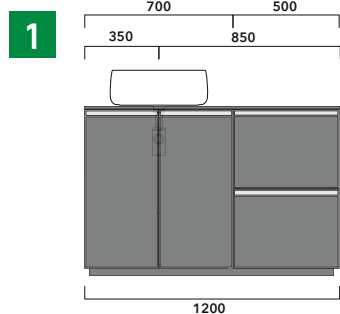

dimensioni in mm

PROFONDITÀ BASE PORTALAVABO: CM 50

Acqualigth art. 5058	Monò 64 art. MN64L	Pass 72 art. PS72L
App 40 art. AP40A	Monò 74 art. MN74L	Play 42 art. PY42A
App 62 art. AP62A	Monò 100 art. MN100L	Play 52 art. PY52A
AppLight 50 art. AP5047	Miniwash 40 art. MWL40	Play 62 art. PY62A
AppLight 60 art. AP6047	Miniwash 48 art. MWL48	Roll 44 art. RL44L
AppLight 80 art. AP8047	Miniwash 60 art. MWL60	Roll 56 art. RL56L
Boll 42 art. BL42L	Miniwash 60 art. MW60PR	Saltodacqua art. SD42L
Boll 56 art. BL56L	Miniwash 75 art. MWL75	Settecento 44 art. SE44A
Bonola 46 art. BN46A	Miniwash 75 art. MW75PR	Settecento 50 art. SE50A
Bonola 50 art. BN50A	Nile 40 art. NL40A	Spire 48 art. SP48A
Bonola 60 art. BN60A	Nile 62 art. NL62A	Spire+ 48 art. SP48D
Box 40 art. BX40A	Nuda 60 art. 5083	Spire 58 art. SP58A
Box 60 art. BX60A	NudaSlim 75 art. ND75A	Spire+ 58 art. SP58D
Flag 40 art. FG40A	Nuda 85 art. 5080	TwinSet Slim art. TW42A
Flag 50 art. FG50A	Nuda 85 art. 5081	TwinSet Slim art. TW42C
Flag 64 art. FG64L	Nuda 95 art. 5082	Volo 52 art. VL52L
Fluo 60 art. FU60L	Pass 50 art. PS50L	Volo 66 art. VL66L
Fluo 70 art. FU70L	Pass 62 art. PS62C	
Fonte Tonda art. FT52L	Pass 62 art. PS62L	

INDICAZIONI PER LA REALIZZAZIONE DI COMPOSIZIONI

Fare attenzione alla differenza tra **BASI PORTALAVABO** e **BASI SOSPESE**:

- Le **BASI PORTALAVABO** hanno il cassetto predisposto per l'alloggiamento del sifone e la parte posteriore aperta per effettuare i collegamenti idraulici.
- Le **BASI SOSPESE** invece sono chiuse su ogni lato.

ATTENZIONE :

LA POSIZIONE DEL LAVABO È SEMPRE CENTRALE RISPETTO ALLA BASE PORTALAVABO

ATTENZIONE :
IL TOP NON È INCLUSO

Le basi portalavabo sono utilizzabili solo con **LAVABI DA APPOGGIO** (NO incasso, semincasso, sottopiano).

1 | profondità cm 50:
n.1 **CKD910** + n.1 **CKD152** + **CKPR51** cm 120

2 | profondità cm 50:
n.2 **CKD109** + n.1 **CKD754** + **CKPR51** cm 205

3 | profondità cm 50:
n.2 **CKD803** + **CKPR51** cm 140