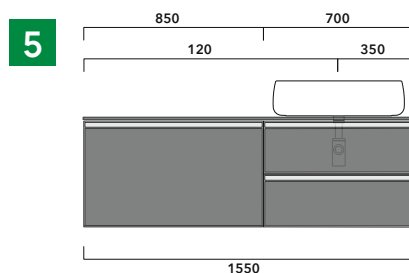

ATTENZIONE :

LA POSIZIONE DEL LAVABO È SEMPRE CENTRALE RISPETTO ALLA BASE PORTALAVABO

ATTENZIONE :
IL TOP NON È INCLUSO

Le basi portalavabo sono utilizzabili solo con **LAVABI DA APPOGGIO** (NO incasso, semincasso, sottopiano).

1 | profondità cm 50:
n.1 **CKD910** + n.1 **CKD152** + **CKPR51** cm 120

2 | profondità cm 50:
n.2 **CKD109** + n.1 **CKD754** + **CKPR51** cm 205

3 | profondità cm 50:
n.2 **CKD803** + **CKPR51** cm 140

4 | profondità cm 50:
n.1 **CKD801** + n. 1 **CKD425** + **CKPR51** cm 190

5 | profondità cm 50:
n.1 **CKD487** + n.1 **CKD809** + **CKPR51** cm 155

6 | profondità cm 50:
n.2 **CKD425** + n.1 **CKD893** + **CKPR51** cm 245