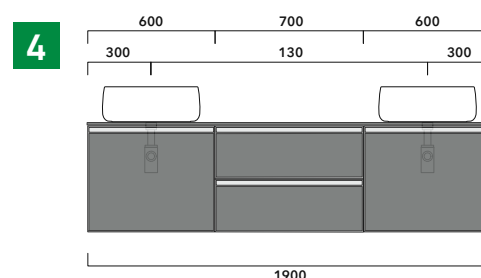

INDICAZIONI PER LA REALIZZAZIONE DI COMPOSIZIONI

Fare attenzione alla differenza tra **BASI PORTALAVABO** e **BASI SOSPESE**:

- Le **BASI PORTALAVABO** hanno il cassetto predisposto per l'alloggiamento del sifone e la parte posteriore aperta per effettuare i collegamenti idraulici.
- Le **BASI SOSPESE** invece sono chiuse su ogni lato.

ATTENZIONE :

LA POSIZIONE DEL LAVABO È SEMPRE CENTRALE RISPETTO ALLA BASE PORTALAVABO

ATTENZIONE :
IL TOP NON È INCLUSO

Le basi portalavabo sono utilizzabili solo con **LAVABI DA APPOGGIO** (NO incasso, semincasso, sottopiano).

1 | profondità cm 50:
n.1 **CKD910** + n.1 **CKD152** + **CKPR51** cm 120

2 | profondità cm 50:
n.2 **CKD109** + n.1 **CKD754** + **CKPR51** cm 205

3 | profondità cm 50:
n.2 **CKD803** + **CKPR51** cm 140