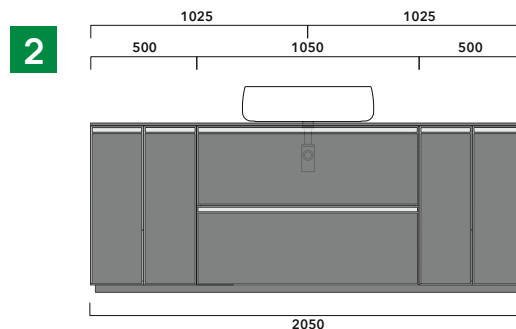

INDICAZIONI PER LA REALIZZAZIONE DI COMPOSIZIONI

Fare attenzione alla differenza tra **BASI PORTALAVABO** e **BASI SOSPESE**:

- Le **BASI PORTALAVABO** hanno il cassetto predisposto per l'alloggiamento del sifone e la parte posteriore aperta per effettuare i collegamenti idraulici.
- Le **BASI SOSPESE** invece sono chiuse su ogni lato.

ATTENZIONE :

LA POSIZIONE DEL LAVABO È SEMPRE CENTRALE RISPETTO ALLA BASE PORTALAVABO

ATTENZIONE :
IL TOP NON È INCLUSO

Le basi portalavabo sono utilizzabili solo con **LAVABI DA APPOGGIO** (NO incasso, semincasso, sottopiano).

1 | profondità cm 50:
n.1 **CKD910** + n.1 **CKD152** + **CKPR51** cm 120

2 | profondità cm 50:
n.2 **CKD109** + n.1 **CKD754** + **CKPR51** cm 205

3 | profondità cm 50:
n.2 **CKD803** + **CKPR51** cm 140