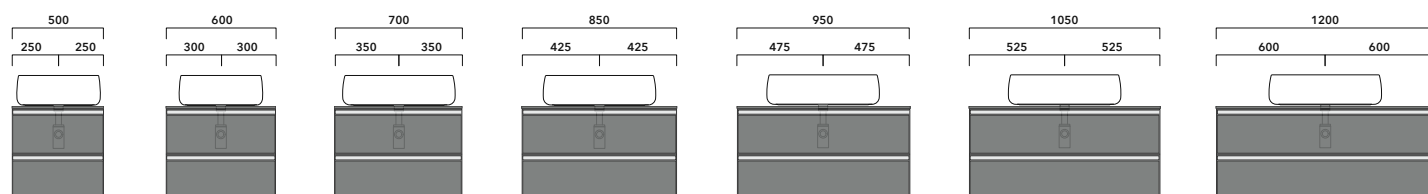

dimensioni in mm

PROFONDITÀ BASE PORTALAVABO: CM 50

Acqualigth art. 5058	Monò 64 art. MN64L	Pass 72 art. PS72L
App 40 art. AP40A	Monò 74 art. MN74L	Play 42 art. PY42A
App 62 art. AP62A	Monò 100 art. MN100L	Play 52 art. PY52A
AppLight 50 art. AP5047	Miniwash 40 art. MWL40	Play 62 art. PY62A
AppLight 60 art. AP6047	Miniwash 48 art. MWL48	Roll 44 art. RL44L
AppLight 80 art. AP8047	Miniwash 60 art. MWL60	Roll 56 art. RL56L
Boll 42 art. BL42L	Miniwash 60 art. MW60PR	Saltodacqua art. SD42L
Boll 56 art. BL56L	Miniwash 75 art. MWL75	Settecento 44 art. SE44A
Bonola 46 art. BN46A	Miniwash 75 art. MW75PR	Settecento 50 art. SE50A
Bonola 50 art. BN50A	Nile 40 art. NL40A	Spire 48 art. SP48A
Bonola 60 art. BN60A	Nile 62 art. NL62A	Spire+ 48 art. SP48D
Box 40 art. BX40A	Nuda 60 art. 5083	Spire 58 art. SP58A
Box 60 art. BX60A	NudaSlim 75 art. ND75A	Spire+ 58 art. SP58D
Flag 40 art. FG40A	Nuda 85 art. 5080	TwinSet Slim art. TW42A
Flag 50 art. FG50A	Nuda 85 art. 5081	TwinSet Slim art. TW42C
Flag 64 art. FG64L	Nuda 95 art. 5082	Volo 52 art. VL52L
Fluo 60 art. FU60L	Pass 50 art. PS50L	Volo 66 art. VL66L
Fluo 70 art. FU70L	Pass 62 art. PS62C	
Fonte Tonda art. FT52L	Pass 62 art. PS62L	

INDICAZIONI PER LA REALIZZAZIONE DI COMPOSIZIONI

Fare attenzione alla differenza tra **BASI PORTALAVABO** e **BASI SOSPESE**:

- Le **BASI PORTALAVABO** hanno il cassetto predisposto per l'alloggiamento del sifone e la parte posteriore aperta per effettuare i collegamenti idraulici.
- Le **BASI SOSPESE** invece sono chiuse su ogni lato.

ATTENZIONE :

LA POSIZIONE DEL LAVABO È SEMPRE CENTRALE RISPETTO ALLA BASE PORTALAVABO

ATTENZIONE :
IL TOP NON È INCLUSO

Le basi portalavabo sono utilizzabili solo con **LAVABI DA APPOGGIO** (NO incasso, semincasso, sottopiano).

1 | profondità cm 50:
n.1 **CKD910** + n.1 **CKD152** + **CKPR51** cm 120

2 | profondità cm 50:
n.2 **CKD109** + n.1 **CKD754** + **CKPR51** cm 205

3 | profondità cm 50:
n.2 **CKD803** + **CKPR51** cm 140