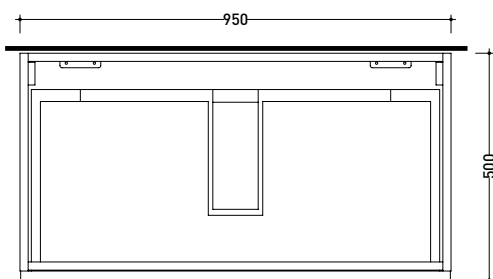

2022

CKD827 L 95 x P 50 x H 50

Base portalavabo sospesa - 2 CASSETTI
TOP ESCLUSO

Complementi: lavabi da appoggio:
Acqualight (5058) / **App** (AP40A - AP62A) / **AppLight** (AP5047 - AP6047 - AP8047) / **Boll** (BL42L - BL56L) / **Bonola** (BN46A - BN50A - BN60A) / **Box** (BX40A - BX60A) / **Flag** (FG40A - FG50A - FG64L) / **Fuo** (FU60L - FU70L) - **Fonte** (FT52L) / **Monò** (MN64L - MN74L) / **Miniwash** (MWL40 - MWL48 - MWL60 - MW60PR - MWL75 - MW75PR) / **Nile** (NL40A - NL62A) / **Nuda** (5083 - 5080 - 5081 - 5082) / **Nuda-Slim** (ND60A - ND75A) / **Pass** (PS50L - PS62L - PS72L - PS62C) / **Play** (PY42A - PY52A - PY62A) / **Roll** (RL44L - RL56L) / **Saltodacqua** (SD42L) / **Settecento** (SE44A - SE50A) / **Spire** (SP48A - SP48D - SP58A - SP58D) / **TwinSet Slim** (TW42A - TW42C) / **Volo** (VL52L - VL66L)
Specchi linea FLAG, MADRE

Accessori tecnici: Sifone salvaspazio

Dim. Imballo

Peso 36,7 kg

Pz. Pallet n° -

vista zenitale / zenital view

assonometria / axonometry

ATTENZIONE/ATTENTION:
 utilizzare un sifone salvaspazio
 to use a space-saving siphon

vista frontale / frontal view

TOP ESCLUSO
 TOP NOT INCLUDED

sezione longitudinale / section

dimensioni in mm

2022

CKPR51 L50 a max 270 x P 51 x H 1,2

Piano di copertura in legno da cm 50 a 270
per BASI PORTALAVABO e BASI prof. 37 cm