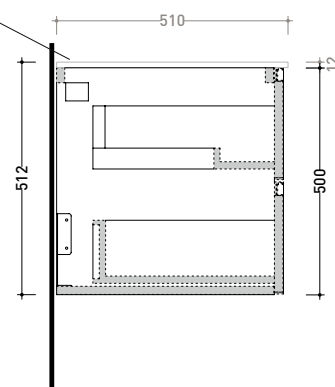

Accessori tecnici: Sifone salvaspazio

Dim. Imballo

Peso 36,7 kg

Pz. Pallet n° -

vista zenitale / zenital view

assonometria / axonometry

ATTENZIONE/ATTENTION:
 utilizzare un sifone salvaspazio
 to use a space-saving siphon

vista frontale / frontal view

TOP ESCLUSO
 TOP NOT INCLUDED

sezione longitudinale / section

dimensioni in mm

2022

CKPR51 L50 a max 270 x P 51 x H 1,2

Piano di copertura in legno da cm 50 a 270
per BASI PORTALAVABO e BASI prof. 37 cm

ATTENZIONE:

Flaminia può forare il piano per l'alloggiamento di lavabi d'appoggio solo in corrispondenza dell'asse centrale della **BASE PORTALAVABO** sottostante.

CE

vista zenitale / zenital view

vista frontale / frontal view