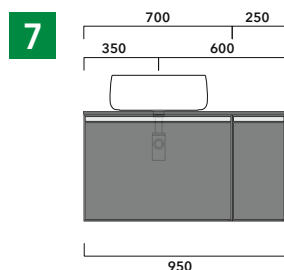

ATTENZIONE :

LA POSIZIONE DEL LAVABO È SEMPRE CENTRALE RISPETTO ALLA BASE PORTALAVABO

ATTENZIONE :
IL TOP NON È INCLUSO

Le basi portalavabo sono utilizzabili solo con **LAVABI DA APPOGGIO** (NO incasso, semincasso, sottopiano).

1 | profondità cm 50:
n.1 **CKD910** + n.1 **CKD152** + **CKPR51** cm 120

2 | profondità cm 50:
n.2 **CKD109** + n.1 **CKD754** + **CKPR51** cm 205

3 | profondità cm 50:
n.2 **CKD803** + **CKPR51** cm 140

4 | profondità cm 50:
n.1 **CKD801** + n. 1 **CKD425** + **CKPR51** cm 190

5 | profondità cm 50:
n.1 **CKD487** + n.1 **CKD809** + **CKPR51** cm 155

6 | profondità cm 50:
n.2 **CKD425** + n.1 **CKD893** + **CKPR51** cm 245