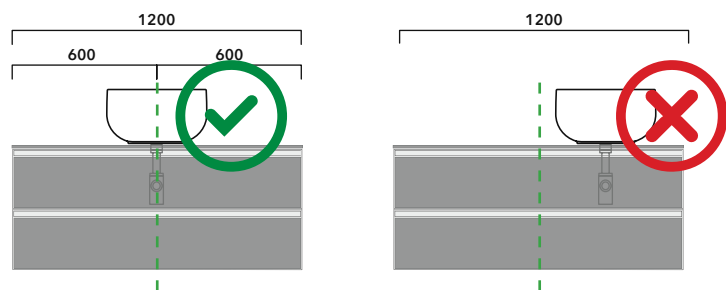

ATTENZIONE:

Flaminia può forare il piano per l'alloggiamento di lavabi d'appoggio solo in corrispondenza dell'asse centrale della **BASE PORTALAVABO** sottostante.

CE

vista zenitale / zenital view

vista frontale / frontal view

dimensioni in mm

PROFONDITÀ BASE PORTALAVABO: CM 50

Acqualigth art. 5058	Monò 64 art. MN64L	Pass 72 art. PS72L
App 40 art. AP40A	Monò 74 art. MN74L	Play 42 art. PY42A
App 62 art. AP62A	Monò 100 art. MN100L	Play 52 art. PY52A
AppLight 50 art. AP5047	Miniwash 40 art. MWL40	Play 62 art. PY62A
AppLight 60 art. AP6047	Miniwash 48 art. MWL48	Roll 44 art. RL44L
AppLight 80 art. AP8047	Miniwash 60 art. MWL60	Roll 56 art. RL56L
Boll 42 art. BL42L	Miniwash 60 art. MW60PR	Saltodacqua art. SD42L
Boll 56 art. BL56L	Miniwash 75 art. MWL75	Settecento 44 art. SE44A
Bonola 46 art. BN46A	Miniwash 75 art. MW75PR	Settecento 50 art. SE50A
Bonola 50 art. BN50A	Nile 40 art. NL40A	Spire 48 art. SP48A
Bonola 60 art. BN60A	Nile 62 art. NL62A	Spire+ 48 art. SP48D
Box 40 art. BX40A	Nuda 60 art. 5083	Spire 58 art. SP58A
Box 60 art. BX60A	NudaSlim 75 art. ND75A	Spire+ 58 art. SP58D
Flag 40 art. FG40A	Nuda 85 art. 5080	TwinSet Slim art. TW42A
Flag 50 art. FG50A	Nuda 85 art. 5081	TwinSet Slim art. TW42C
Flag 64 art. FG64L	Nuda 95 art. 5082	Volo 52 art. VL52L
Fluo 60 art. FU60L	Pass 50 art. PS50L	Volo 66 art. VL66L
Fluo 70 art. FU70L	Pass 62 art. PS62C	
Fonte Tonda art. FT52L	Pass 62 art. PS62L	

INDICAZIONI PER LA REALIZZAZIONE DI COMPOSIZIONI

Fare attenzione alla differenza tra **BASI PORTALAVABO** e **BASI SOSPESE**:

- Le **BASI PORTALAVABO** hanno il cassetto predisposto per l'alloggiamento del sifone e la parte posteriore aperta per effettuare i collegamenti idraulici.
- Le **BASI SOSPESE** invece sono chiuse su ogni lato.

ATTENZIONE :

LA POSIZIONE DEL LAVABO È SEMPRE CENTRALE RISPETTO ALLA BASE PORTALAVABO

ATTENZIONE :
IL TOP NON È INCLUSO

Le basi portalavabo sono utilizzabili solo con **LAVABI DA APPOGGIO** (NO incasso, semincasso, sottopiano).