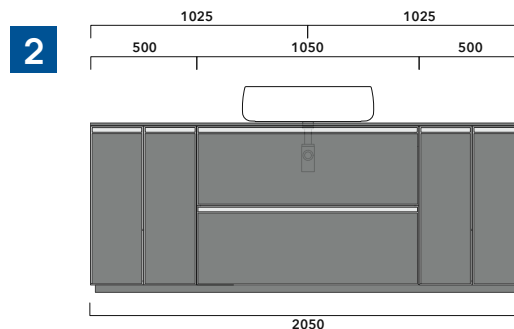

## CKPR38 L 50 to max 270 x P 38 x H 1,2

Wooden top from 50 to 270 cm  
suitable for VANITY UNIT and simple UNIT depth 37 cm

**WARNING:**

Flaminia can forate the top surface for the placement of countertop washbasins only at the central axis of the underlying **VANITY UNIT**.

### WARNING:

**TOP IS NOT INCLUDED**

Vanity units are suitable for **COUNTERTOP BASIN** only (NOT for recessed, semi-inset or undercounter ones).

**1 I** depth cm 37:  
n.1 CKD909 + n.1 CKD151 + CKPR38 cm 120

**2 I** depth cm 37:  
n.2 CKD108 + n.1 CKD753 + CKPR38 cm 205

**3 I** depth cm 37:  
n.2 CKD802 + CKPR38 cm 140

**4 I** depth cm 37:  
n.1 CKD800 + n. 1 CKD424 + CKPR38 cm 190

**5 I** depth cm 37:  
n.1 CKD486 + n.1 CKD808 + CKPR38 cm 155