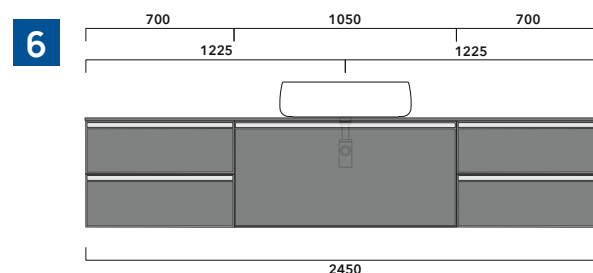

## CKPR38 L 50 to max 270 x P 38 x H 1,2

Wooden top from 50 to 270 cm  
suitable for VANITY UNIT and simple UNIT depth 37 cm

**WARNING:**

Flaminia can forate the top surface for the placement of countertop washbasins only at the central axis of the underlying **VANITY UNIT**.

**2 I** depth cm 37:  
n.2 CKD108 + n.1 CKD753 + CKPR38 cm 205

**3 I** depth cm 37:  
n.2 CKD802 + CKPR38 cm 140

**4 I** depth cm 37:  
n.1 CKD800 + n. 1 CKD424 + CKPR38 cm 190

**5 I** depth cm 37:  
n.1 CKD486 + n.1 CKD808 + CKPR38 cm 155