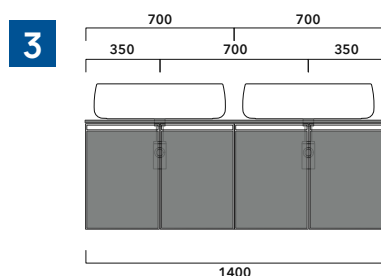

## CKPR38 L 50 to max 270 x P 38 x H 1,2

Wooden top from 50 to 270 cm  
suitable for VANITY UNIT and simple UNIT depth 37 cm

**WARNING:**

Flaminia can forate the top surface for the placement of countertop washbasins only at the central axis of the underlying **VANITY UNIT**.

### WARNING:

**TOP IS NOT INCLUDED**

Vanity units are suitable for **COUNTERTOP BASIN** only (NOT for recessed, semi-inset or undercounter ones).

**1 I** depth cm 37:  
n.1 CKD909 + n.1 CKD151 + CKPR38 cm 120

**2 I** depth cm 37:  
n.2 CKD108 + n.1 CKD753 + CKPR38 cm 205

**3 I** depth cm 37:  
n.2 CKD802 + CKPR38 cm 140

**4 I** depth cm 37:  
n.1 CKD800 + n. 1 CKD424 + CKPR38 cm 190

**5 I** depth cm 37:  
n.1 CKD486 + n.1 CKD808 + CKPR38 cm 155