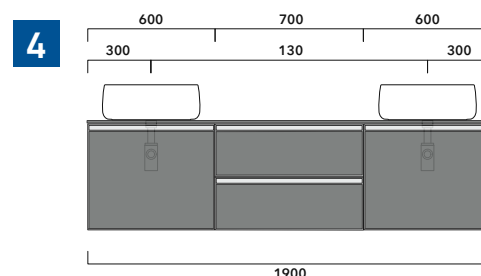

## CKPR38 L 50 to max 270 x P 38 x H 1,2

Wooden top from 50 to 270 cm  
suitable for VANITY UNIT and simple UNIT depth 37 cm

**WARNING:**

Flaminia can forate the top surface for the placement of countertop washbasins only at the central axis of the underlying **VANITY UNIT**.

### WARNING:

**TOP IS NOT INCLUDED**

Vanity units are suitable for **COUNTERTOP BASIN** only (NOT for recessed, semi-inset or undercounter ones).

**1 I** depth cm 37:  
n.1 CKD909 + n.1 CKD151 + CKPR38 cm 120

**2 I** depth cm 37:  
n.2 CKD108 + n.1 CKD753 + CKPR38 cm 205

**3 I** depth cm 37:  
n.2 CKD802 + CKPR38 cm 140

**4 I** depth cm 37:  
n.1 CKD800 + n. 1 CKD424 + CKPR38 cm 190

**5 I** depth cm 37:  
n.1 CKD486 + n.1 CKD808 + CKPR38 cm 155