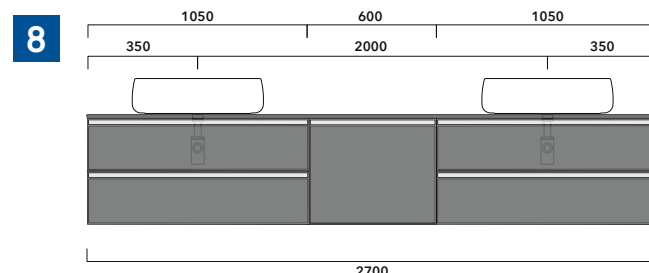

8 I depth cm 37:
n.2 CKD838 + n. 1 CKD620 + CKPR38 cm 270