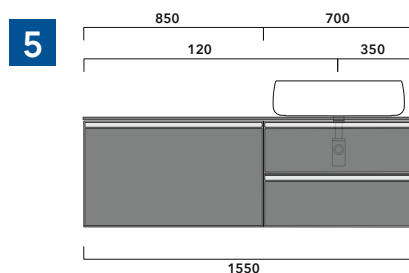

## CKPR38 L 50 to max 270 x P 38 x H 1,2

Wooden top from 50 to 270 cm  
suitable for VANITY UNIT and simple UNIT depth 37 cm

**WARNING:**

Flaminia can forate the top surface for the placement of countertop washbasins only at the central axis of the underlying **VANITY UNIT**.

### WARNING:

**TOP IS NOT INCLUDED**

Vanity units are suitable for **COUNTERTOP BASIN** only (NOT for recessed, semi-inset or undercounter ones).

**1 I** depth cm 37:  
n.1 CKD909 + n.1 CKD151 + CKPR38 cm 120

**2 I** depth cm 37:  
n.2 CKD108 + n.1 CKD753 + CKPR38 cm 205

**3 I** depth cm 37:  
n.2 CKD802 + CKPR38 cm 140

**4 I** depth cm 37:  
n.1 CKD800 + n. 1 CKD424 + CKPR38 cm 190

**5 I** depth cm 37:  
n.1 CKD486 + n.1 CKD808 + CKPR38 cm 155