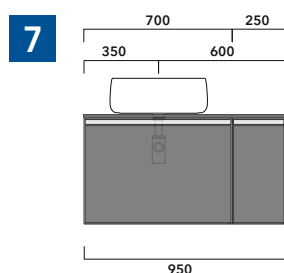

## CKPR38 L 50 to max 270 x P 38 x H 1,2

Wooden top from 50 to 270 cm  
suitable for VANITY UNIT and simple UNIT depth 37 cm

**WARNING:**

Flaminia can forate the top surface for the placement of countertop washbasins only at the central axis of the underlying **VANITY UNIT**.

### WARNING:

**TOP IS NOT INCLUDED**

Vanity units are suitable for **COUNTERTOP BASIN** only (NOT for recessed, semi-inset or undercounter ones).

**1 I** depth cm 37:  
n.1 CKD909 + n.1 CKD151 + CKPR38 cm 120

**2 I** depth cm 37:  
n.2 CKD108 + n.1 CKD753 + CKPR38 cm 205

**3 I** depth cm 37:  
n.2 CKD802 + CKPR38 cm 140

**4 I** depth cm 37:  
n.1 CKD800 + n. 1 CKD424 + CKPR38 cm 190

**5 I** depth cm 37:  
n.1 CKD486 + n.1 CKD808 + CKPR38 cm 155

**6 I** depth cm 37:  
n.2 CKD424 + n.1 CKD892 + CKPR38 cm 245

**7 I** depth cm 37:  
n.1 CKD875 + n. 1 CKD400 + CKPR38 cm 95

**8 I** depth cm 37:  
n.2 CKD838 + n. 1 CKD620 + CKPR38 cm 270