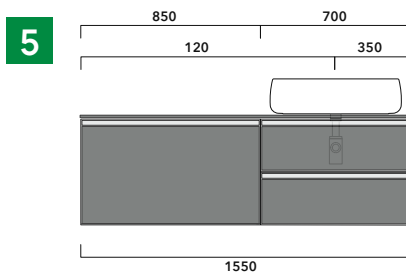

2022

CKPR51 L50 a max 270 x P 51 x H 1,2

Piano di copertura in legno da cm 50 a 270
per BASI PORTALAVABO e BASI prof. 37 cm

ATTENZIONE:

Flaminia può forare il piano per l'alloggiamento di lavabi d'appoggio solo in corrispondenza dell'asse centrale della **BASE PORTALAVABO** sottostante.

ATTENZIONE :

LA POSIZIONE DEL LAVABO È SEMPRE CENTRALE RISPETTO ALLA BASE PORTALAVABO

ATTENZIONE :
IL TOP NON È INCLUSO

Le basi portalavabo sono utilizzabili solo con **LAVABI DA APPOGGIO** (NO incasso, semincasso, sottopiano).

1 | profondità cm 50:
n.1 CKD910 + n.1 CKD152 + CKPR51 cm 120

2 | profondità cm 50:
n.2 CKD109 + n.1 CKD754 + CKPR51 cm 205

3 | profondità cm 50:
n.2 CKD803 + CKPR51 cm 140

4 | profondità cm 50:
n.1 CKD801 + n. 1 CKD425 + CKPR51 cm 190

5 | profondità cm 50:
n.1 CKD487 + n.1 CKD809 + CKPR51 cm 155

6 | profondità cm 50:
n.2 CKD425 + n.1 CKD893 + CKPR51 cm 245

7 | profondità cm 50:
n.1 CKD876 + n. 1 CKD401 + CKPR51 cm 95

8 | profondità cm 50:
n.2 CKD839 + n. 1 CKD621 + CKPR51 cm 270