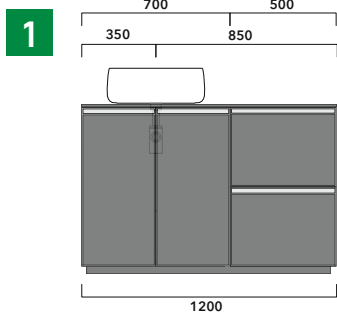

2022

CKPR51 L50 a max 270 x P 51 x H 1,2

Piano di copertura in legno da cm 50 a 270
per BASI PORTALAVABO e BASI prof. 37 cm

ATTENZIONE:

Flaminia può forare il piano per l'alloggiamento di lavabi d'appoggio solo in corrispondenza dell'asse centrale della **BASE PORTALAVABO** sottostante.

INDICAZIONI PER LA REALIZZAZIONE DI COMPOSIZIONI

Fare attenzione alla differenza tra **BASI PORTALAVABO** e **BASI SOSPESE**:

- Le **BASI PORTALAVABO** hanno il cassetto predisposto per l'alloggiamento del sifone e la parte posteriore aperta per effettuare i collegamenti idraulici.
- Le **BASI SOSPESE** invece sono chiuse su ogni lato.

ATTENZIONE :

LA POSIZIONE DEL LAVABO È SEMPRE CENTRALE RISPETTO ALLA BASE PORTALAVABO

ATTENZIONE :
IL TOP NON È INCLUSO

Le basi portalavabo sono utilizzabili solo con **LAVABI DA APPOGGIO** (NO incasso, semincasso, sottopiano).

1 | profondità cm 50:
n.1 CKD910 + n.1 CKD152 + CKPR51 cm 120

2 | profondità cm 50:
n.2 CKD109 + n.1 CKD754 + CKPR51 cm 205

3 | profondità cm 50:
n.2 CKD803 + CKPR51 cm 140

4 | profondità cm 50:
n.1 CKD801 + n. 1 CKD425 + CKPR51 cm 190