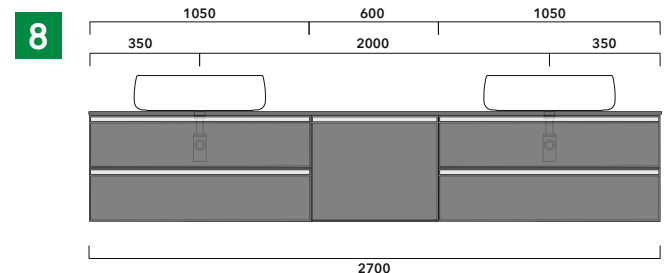

8 | profondità cm 50:
n.2 CKD839 + n. 1 CKD621 + CKPR51 cm 270