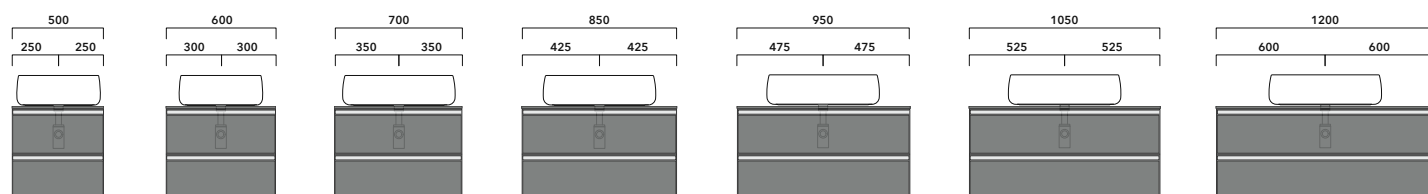

CE

vista zenitale / zenital view

vista frontale / frontal view

dimensioni in mm

PROFONDITÀ BASE PORTALAVABO: CM 50

Acqualigth art. 5058	Monò 64 art. MN64L	Pass 72 art. PS72L
App 40 art. AP40A	Monò 74 art. MN74L	Play 42 art. PY42A
App 62 art. AP62A	Monò 100 art. MN100L	Play 52 art. PY52A
AppLight 50 art. AP5047	Miniwash 40 art. MWL40	Play 62 art. PY62A
AppLight 60 art. AP6047	Miniwash 48 art. MWL48	Roll 44 art. RL44L
AppLight 80 art. AP8047	Miniwash 60 art. MWL60	Roll 56 art. RL56L
Boll 42 art. BL42L	Miniwash 60 art. MW60PR	Saltodacqua art. SD42L
Boll 56 art. BL56L	Miniwash 75 art. MWL75	Settecento 44 art. SE44A
Bonola 46 art. BN46A	Miniwash 75 art. MW75PR	Settecento 50 art. SE50A
Bonola 50 art. BN50A	Nile 40 art. NL40A	Spire 48 art. SP48A
Bonola 60 art. BN60A	Nile 62 art. NL62A	Spire+ 48 art. SP48D
Box 40 art. BX40A	Nuda 60 art. 5083	Spire 58 art. SP58A
Box 60 art. BX60A	NudaSlim 75 art. ND75A	Spire+ 58 art. SP58D
Flag 40 art. FG40A	Nuda 85 art. 5080	TwinSet Slim art. TW42A
Flag 50 art. FG50A	Nuda 85 art. 5081	TwinSet Slim art. TW42C
Flag 64 art. FG64L	Nuda 95 art. 5082	Volo 52 art. VL52L
Fluo 60 art. FU60L	Pass 50 art. PS50L	Volo 66 art. VL66L
Fluo 70 art. FU70L	Pass 62 art. PS62C	
Fonte Tonda art. FT52L	Pass 62 art. PS62L	

INDICAZIONI PER LA REALIZZAZIONE DI COMPOSIZIONI

Fare attenzione alla differenza tra **BASI PORTALAVABO** e **BASI SOSPESE**:

- Le **BASI PORTALAVABO** hanno il cassetto predisposto per l'alloggiamento del sifone e la parte posteriore aperta per effettuare i collegamenti idraulici.
- Le **BASI SOSPESE** invece sono chiuse su ogni lato.

ATTENZIONE :

LA POSIZIONE DEL LAVABO È SEMPRE CENTRALE RISPETTO ALLA BASE PORTALAVABO

ATTENZIONE :
IL TOP NON È INCLUSO

Le basi portalavabo sono utilizzabili solo con **LAVABI DA APPOGGIO** (NO incasso, semincasso, sottopiano).