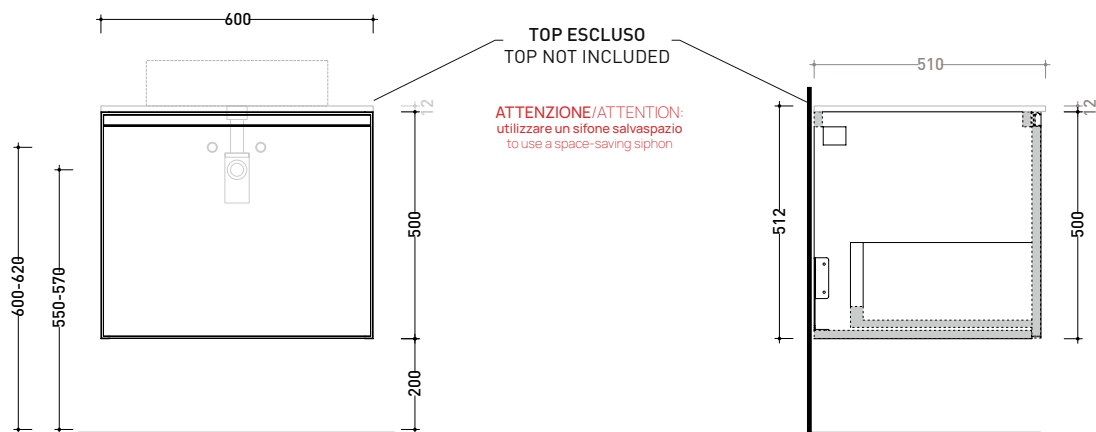

CKD801 L 60 x P 50 x H 50

Base portalavabo sospesa - 1 CASSETTO
TOP ESCLUSO

Complementi: lavabi da appoggio:
Acqualight (5058) / **App** (AP40A) / **AppLight** (AP5047) / **Boll** (BL42L - BL56L) / **Bonola** (BN46A - BN50A) / **Box** (BX40A) / **Flag** (FG40A - FG50A) / **Fonte** (FT52L) / **Miniwash** (MWL40 - MWL48) / **Nile** (NL40A) / **Pass** (PS50L) / **Play** (PY42A - PY52A) / **Roll** (RL44L - RL56L) / **Saltodacqua** (SD42L) / **Settecento** (SE44A - SE50A) / **Spire** (SP48A - SP48D - SP58A - SP58D) / **TwinSet Slim** (TW42A - TW42C) / **Volo** (VL52L)
Specchi linea FLAG, MADRE

Accessori tecnici: **Sifone salvaspazio**

Dim. Imballo

Peso **26 kg**

Pz. Pallet n° -

vista zenitale / zenital view

assonometria / axonometry

vista frontale / frontal view

dimensioni in mm

2022

CKPR51 L50 a max 270 x P 51 x H 1,2

Piano di copertura in legno da cm 50 a 270
per BASI PORTALAVABO e BASI prof. 37 cm

ATTENZIONE:

Flaminia può forare il piano per l'alloggiamento di lavabi d'appoggio solo in corrispondenza dell'asse centrale della **BASE PORTALAVABO** sottostante.