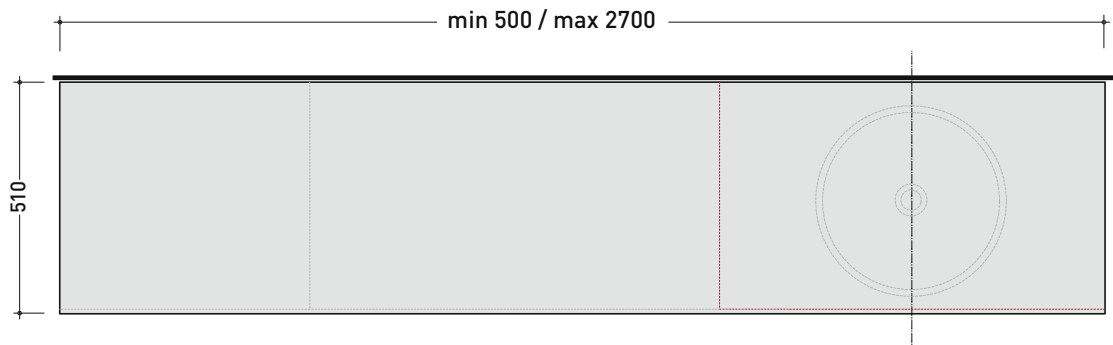

Accessori tecnici: **Sifone salvaspazio**

Dim. Imballo

Peso **26 kg**

Pz. Pallet n° -

vista zenitale / zenital view

assonometria / axonometry

vista frontale / frontal view

dimensioni in mm

2022

CKPR51 L50 a max 270 x P 51 x H 1,2

Piano di copertura in legno da cm 50 a 270
per BASI PORTALAVABO e BASI prof. 37 cm

ATTENZIONE:

Flaminia può forare il piano per l'alloggiamento di lavabi d'appoggio solo in corrispondenza dell'asse centrale della **BASE PORTALAVABO** sottostante.

CE

vista zenitale / zenital view

vista frontale / frontal view

dimensioni in mm

PROFONDITÀ BASE PORTALAVABO: CM 50

Acqualigth art. 5058	Monò 64 art. MN64L	Pass 72 art. PS72L
App 40 art. AP40A	Monò 74 art. MN74L	Play 42 art. PY42A
App 62 art. AP62A	Monò 100 art. MN100L	Play 52 art. PY52A
AppLight 50 art. AP5047	Miniwash 40 art. MWL40	Play 62 art. PY62A
AppLight 60 art. AP6047	Miniwash 48 art. MWL48	Roll 44 art. RL44L
AppLight 80 art. AP8047	Miniwash 60 art. MWL60	Roll 56 art. RL56L
Boll 42 art. BL42L	Miniwash 60 art. MW60PR	Saltodacqua art. SD42L
Boll 56 art. BL56L	Miniwash 75 art. MWL75	Settecento 44 art. SE44A
Bonola 46 art. BN46A	Miniwash 75 art. MW75PR	Settecento 50 art. SE50A
Bonola 50 art. BN50A	Nile 40 art. NL40A	Spire 48 art. SP48A
Bonola 60 art. BN60A	Nile 62 art. NL62A	Spire+ 48 art. SP48D
Box 40 art. BX40A	Nuda 60 art. 5083	Spire 58 art. SP58A
Box 60 art. BX60A	NudaSlim 75 art. ND75A	Spire+ 58 art. SP58D
Flag 40 art. FG40A	Nuda 85 art. 5080	TwinSet Slim art. TW42A
Flag 50 art. FG50A	Nuda 85 art. 5081	TwinSet Slim art. TW42C
Flag 64 art. FG64L	Nuda 95 art. 5082	Volo 52 art. VL52L
Fluo 60 art. FU60L	Pass 50 art. PS50L	Volo 66 art. VL66L
Fluo 70 art. FU70L	Pass 62 art. PS62C	
Fonte Tonda art. FT52L	Pass 62 art. PS62L	