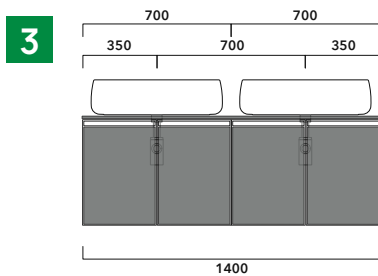

2022

CKPR51 L50 a max 270 x P 51 x H 1,2

Piano di copertura in legno da cm 50 a 270
per BASI PORTALAVABO e BASI prof. 37 cm

ATTENZIONE:

Flaminia può forare il piano per l'alloggiamento di lavabi d'appoggio solo in corrispondenza dell'asse centrale della **BASE PORTALAVABO** sottostante.

INDICAZIONI PER LA REALIZZAZIONE DI COMPOSIZIONI

Fare attenzione alla differenza tra **BASI PORTALAVABO** e **BASI SOSPESE**:

- Le **BASI PORTALAVABO** hanno il cassetto predisposto per l'alloggiamento del sifone e la parte posteriore aperta per effettuare i collegamenti idraulici.
- Le **BASI SOSPESE** invece sono chiuse su ogni lato.

ATTENZIONE :

LA POSIZIONE DEL LAVABO È SEMPRE CENTRALE RISPETTO ALLA BASE PORTALAVABO

ATTENZIONE :
IL TOP NON È INCLUSO

Le basi portalavabo sono utilizzabili solo con **LAVABI DA APPOGGIO** (NO incasso, semincasso, sottopiano).

1 | profondità cm 50:
n.1 CKD910 + n.1 CKD152 + CKPR51 cm 120

2 | profondità cm 50:
n.2 CKD109 + n.1 CKD754 + CKPR51 cm 205

3 | profondità cm 50:
n.2 CKD803 + CKPR51 cm 140

4 | profondità cm 50:
n.1 CKD801 + n. 1 CKD425 + CKPR51 cm 190