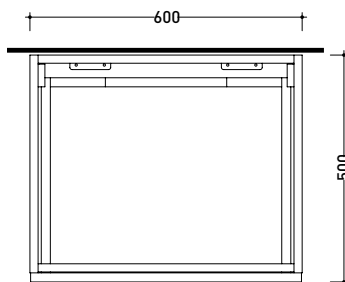

CKD801 L 60 x P 50 x H 50

Base portalavabo sospesa - 1 CASSETTO
TOP ESCLUSO

Complementi: lavabi da appoggio:
Acqualight (5058) / **App** (AP40A) / **AppLight** (AP5047) / **Boll** (BL42L - BL56L) / **Bonola** (BN46A - BN50A) / **Box** (BX40A) / **Flag** (FG40A - FG50A) / **Fonte** (FT52L) / **Miniwash** (MWL40 - MWL48) / **Nile** (NL40A) / **Pass** (PS50L) / **Play** (PY42A - PY52A) / **Roll** (RL44L - RL56L) / **Saltodacqua** (SD42L) / **Settecento** (SE44A - SE50A) / **Spire** (SP48A - SP48D - SP58A - SP58D) / **TwinSet Slim** (TW42A - TW42C) / **Volo** (VL52L)
Specchi linea FLAG, MADRE

Accessori tecnici: **Sifone salvaspazio**

Dim. Imballo

Peso **26 kg**

Pz. Pallet n° -

vista zenitale / zenital view

assonometria / axonometry

vista frontale / frontal view

dimensioni in mm

2022

CKPR51 L50 a max 270 x P 51 x H 1,2

Piano di copertura in legno da cm 50 a 270
per BASI PORTALAVABO e BASI prof. 37 cm

ATTENZIONE:

Flaminia può forare il piano per l'alloggiamento di lavabi d'appoggio solo in corrispondenza dell'asse centrale della **BASE PORTALAVABO** sottostante.