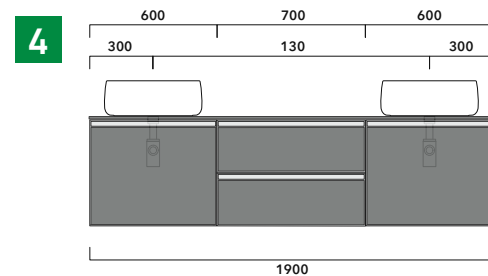

2022

CKPR51 L50 a max 270 x P 51 x H 1,2

Piano di copertura in legno da cm 50 a 270
per BASI PORTALAVABO e BASI prof. 37 cm

ATTENZIONE:

Flaminia può forare il piano per l'alloggiamento di lavabi d'appoggio solo in corrispondenza dell'asse centrale della **BASE PORTALAVABO** sottostante.

INDICAZIONI PER LA REALIZZAZIONE DI COMPOSIZIONI

Fare attenzione alla differenza tra **BASI PORTALAVABO** e **BASI SOSPESE**:

- Le **BASI PORTALAVABO** hanno il cassetto predisposto per l'alloggiamento del sifone e la parte posteriore aperta per effettuare i collegamenti idraulici.
- Le **BASI SOSPESE** invece sono chiuse su ogni lato.

ATTENZIONE :

LA POSIZIONE DEL LAVABO È SEMPRE CENTRALE RISPETTO ALLA BASE PORTALAVABO

ATTENZIONE :
IL TOP NON È INCLUSO

Le basi portalavabo sono utilizzabili solo con **LAVABI DA APPOGGIO** (NO incasso, semincasso, sottopiano).

1 | profondità cm 50:
n.1 CKD910 + n.1 CKD152 + CKPR51 cm 120

2 | profondità cm 50:
n.2 CKD109 + n.1 CKD754 + CKPR51 cm 205

3 | profondità cm 50:
n.2 CKD803 + CKPR51 cm 140

4 | profondità cm 50:
n.1 CKD801 + n. 1 CKD425 + CKPR51 cm 190