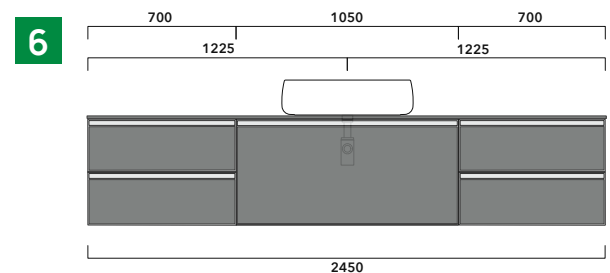

ATTENZIONE :

LA POSIZIONE DEL LAVABO È SEMPRE CENTRALE RISPETTO ALLA BASE PORTALAVABO

ATTENZIONE :
IL TOP NON È INCLUSO

Le basi portalavabo sono utilizzabili solo con **LAVABI DA APPOGGIO** (NO incasso, semincasso, sottopiano).

1 | profondità cm 50:
n.1 CKD910 + n.1 CKD152 + CKPR51 cm 120

2 | profondità cm 50:
n.2 CKD109 + n.1 CKD754 + CKPR51 cm 205

3 | profondità cm 50:
n.2 CKD803 + CKPR51 cm 140

4 | profondità cm 50:
n.1 CKD801 + n. 1 CKD425 + CKPR51 cm 190

5 | profondità cm 50:
n.1 CKD487 + n.1 CKD809 + CKPR51 cm 155

6 | profondità cm 50:
n.2 CKD425 + n.1 CKD893 + CKPR51 cm 245

7 | profondità cm 50:
n.1 CKD876 + n. 1 CKD401 + CKPR51 cm 95

8 | profondità cm 50:
n.2 CKD839 + n. 1 CKD621 + CKPR51 cm 270