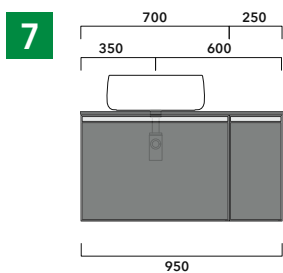

ATTENZIONE :

LA POSIZIONE DEL LAVABO È SEMPRE CENTRALE RISPETTO ALLA BASE PORTALAVABO

ATTENZIONE :
IL TOP NON È INCLUSO

Le basi portalavabo sono utilizzabili solo con **LAVABI DA APPOGGIO** (NO incasso, semincasso, sottopiano).

1 | profondità cm 50:
n.1 CKD910 + n.1 CKD152 + CKPR51 cm 120

2 | profondità cm 50:
n.2 CKD109 + n.1 CKD754 + CKPR51 cm 205

3 | profondità cm 50:
n.2 CKD803 + CKPR51 cm 140

4 | profondità cm 50:
n.1 CKD801 + n. 1 CKD425 + CKPR51 cm 190

5 | profondità cm 50:
n.1 CKD487 + n.1 CKD809 + CKPR51 cm 155

6 | profondità cm 50:
n.2 CKD425 + n.1 CKD893 + CKPR51 cm 245

7 | profondità cm 50:
n.1 CKD876 + n. 1 CKD401 + CKPR51 cm 95

8 | profondità cm 50:
n.2 CKD839 + n. 1 CKD621 + CKPR51 cm 270