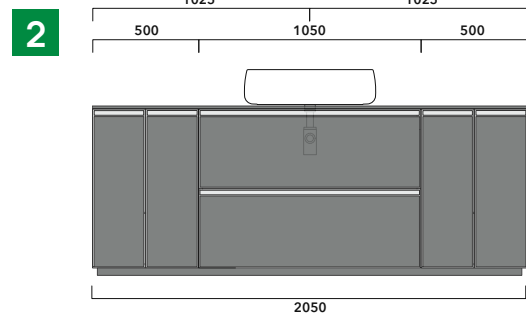

2022

CKPR51 L50 a max 270 x P 51 x H 1,2

Piano di copertura in legno da cm 50 a 270
per BASI PORTALAVABO e BASI prof. 37 cm

ATTENZIONE:

Flaminia può forare il piano per l'alloggiamento di lavabi d'appoggio solo in corrispondenza dell'asse centrale della **BASE PORTALAVABO** sottostante.

INDICAZIONI PER LA REALIZZAZIONE DI COMPOSIZIONI

Fare attenzione alla differenza tra **BASI PORTALAVABO** e **BASI SOSPESE**:

- Le **BASI PORTALAVABO** hanno il cassetto predisposto per l'alloggiamento del sifone e la parte posteriore aperta per effettuare i collegamenti idraulici.
- Le **BASI SOSPESE** invece sono chiuse su ogni lato.

ATTENZIONE :

LA POSIZIONE DEL LAVABO È SEMPRE CENTRALE RISPETTO ALLA BASE PORTALAVABO

ATTENZIONE :
IL TOP NON È INCLUSO

Le basi portalavabo sono utilizzabili solo con **LAVABI DA APPOGGIO** (NO incasso, semincasso, sottopiano).

1 | profondità cm 50:
n.1 CKD910 + n.1 CKD152 + CKPR51 cm 120

2 | profondità cm 50:
n.2 CKD109 + n.1 CKD754 + CKPR51 cm 205

3 | profondità cm 50:
n.2 CKD803 + CKPR51 cm 140

4 | profondità cm 50:
n.1 CKD801 + n. 1 CKD425 + CKPR51 cm 190