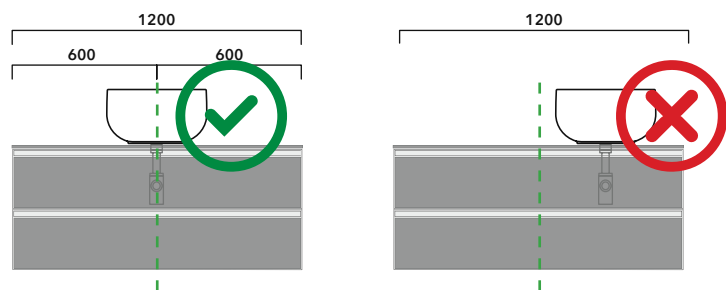

CE

vista zenitale / zenital view

vista frontale / frontal view

dimensioni in mm

PROFONDITÀ BASE PORTALAVABO: CM 50

Acqualigth art. 5058	Monò 64 art. MN64L	Pass 72 art. PS72L
App 40 art. AP40A	Monò 74 art. MN74L	Play 42 art. PY42A
App 62 art. AP62A	Monò 100 art. MN100L	Play 52 art. PY52A
AppLight 50 art. AP5047	Miniwash 40 art. MWL40	Play 62 art. PY62A
AppLight 60 art. AP6047	Miniwash 48 art. MWL48	Roll 44 art. RL44L
AppLight 80 art. AP8047	Miniwash 60 art. MWL60	Roll 56 art. RL56L
Boll 42 art. BL42L	Miniwash 60 art. MW60PR	Saltodacqua art. SD42L
Boll 56 art. BL56L	Miniwash 75 art. MWL75	Settecento 44 art. SE44A
Bonola 46 art. BN46A	Miniwash 75 art. MW75PR	Settecento 50 art. SE50A
Bonola 50 art. BN50A	Nile 40 art. NL40A	Spire 48 art. SP48A
Bonola 60 art. BN60A	Nile 62 art. NL62A	Spire+ 48 art. SP48D
Box 40 art. BX40A	Nuda 60 art. 5083	Spire 58 art. SP58A
Box 60 art. BX60A	NudaSlim 75 art. ND75A	Spire+ 58 art. SP58D
Flag 40 art. FG40A	Nuda 85 art. 5080	TwinSet Slim art. TW42A
Flag 50 art. FG50A	Nuda 85 art. 5081	TwinSet Slim art. TW42C
Flag 64 art. FG64L	Nuda 95 art. 5082	Volo 52 art. VL52L
Fluo 60 art. FU60L	Pass 50 art. PS50L	Volo 66 art. VL66L
Fluo 70 art. FU70L	Pass 62 art. PS62C	
Fonte Tonda art. FT52L	Pass 62 art. PS62L	

INDICAZIONI PER LA REALIZZAZIONE DI COMPOSIZIONI

Fare attenzione alla differenza tra **BASI PORTALAVABO** e **BASI SOSPESE**:

- Le **BASI PORTALAVABO** hanno il cassetto predisposto per l'alloggiamento del sifone e la parte posteriore aperta per effettuare i collegamenti idraulici.
- Le **BASI SOSPESE** invece sono chiuse su ogni lato.

ATTENZIONE :

LA POSIZIONE DEL LAVABO È SEMPRE CENTRALE RISPETTO ALLA BASE PORTALAVABO

ATTENZIONE :
IL TOP NON È INCLUSO

Le basi portalavabo sono utilizzabili solo con **LAVABI DA APPOGGIO** (NO incasso, semincasso, sottopiano).