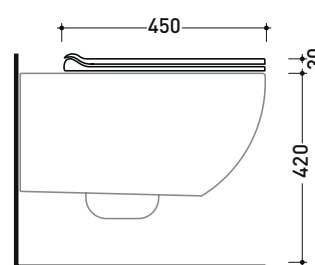

## APCW10

Coprivaso SLIM in termoidurente a discesa rallentata con **cerniere a sgancio rapido**

Complementi: Vaso sospeso App gosilent (AP118S)

Dim. Imballo cm | Peso 2 kg | Pz. Pallet n° -

art. AP117G - AP117GE  
AP117RG - AP117RGE  
vista zenitale / zenital view

art. AP118  
AP118G - AP118GE  
AP118S  
vista zenitale / zenital view

vista laterale / lateral view

vista laterale / lateral view