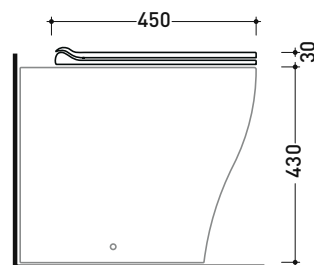

## APCW10

Coprivaso SLIM in termoidurente a discesa rallentata con **cerniere a sgancio rapido**

Complementi: Vaso sospeso App gosilent (AP118S)

Dim. Imballo cm | Peso 2 kg | Pz. Pallet n° -

art. AP117G - AP117GE  
AP117RG - AP117RGE  
vista zenitale / zenital view

art. AP118  
AP118G - AP118GE  
AP118S  
vista zenitale / zenital view

vista laterale / lateral view

vista laterale / lateral view