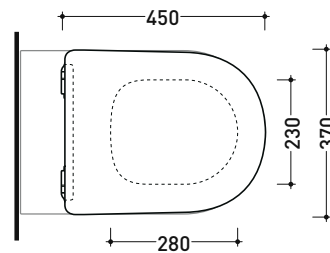

## APCW10

Coprivaso SLIM in termoidurente a discesa rallentata con **cerniere a sgancio rapido**

Complementi: Vaso sospeso App gosilent (AP118S)

Dim. Imballo cm | Peso 2 kg | Pz. Pallet n° -

art. AP117G - AP117GE  
AP117RG - AP117RGE  
vista zenitale / zenital view

art. AP118  
AP118G - AP118GE  
AP118S  
vista zenitale / zenital view

vista laterale / lateral view

vista laterale / lateral view