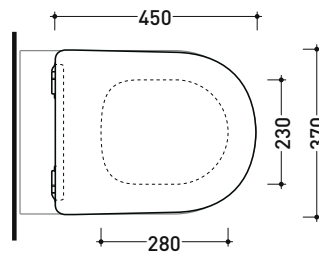

## APCW10

Coprivaso SLIM in termoidurente a discesa rallentata con **cerniere a sgancio rapido**

Complementi: Vaso sospeso App gosilent (AP118S)

Dim. Imballo cm | Peso 2 kg | Pz. Pallet n° -

art. AP117G - AP117GE  
AP117RG - AP117RGE  
vista zenitale / zenital view

art. AP118  
AP118G - AP118GE  
AP118S  
vista zenitale / zenital view

vista laterale / lateral view

vista laterale / lateral view