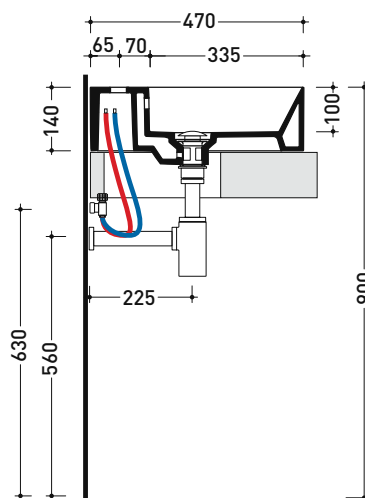

AP120L AppLight 120

Lavabo cm 120x47 da appoggio - sospeso doppia vasca

• con troppopieno • predisposto per 2/6 fori rubinetto

Complementi: **Rubinetti lavabo linea:** ONE - NOKÉ - SI - FOLD - X1 - STIL
Accessori linea: TWO - HOOP - FOLD

Accessori tecnici: **Sifone cromo (SIFL/CR) - Sifone telescopico cromo (SIFL066)**
Piletta Stop & Go (PLSG)
Piletta Stop & Go in ceramica (PLCE)
Set 2 pezzi rubinetto filtro cromo (RF026)
Kit fissaggio parete (9002)

Dim. Imballo cm | Peso 38,5 kg | Pz. Pallet n° 10

CE UNI EN 14688 - CL20 Dop-No14688

vista zenitale / zenital view

vista zenitale / zenital view

vista frontale / frontal view

sezione longitudinale / section

dimensioni in mm

Le misure dimensionali riportate hanno una tolleranza del 2%