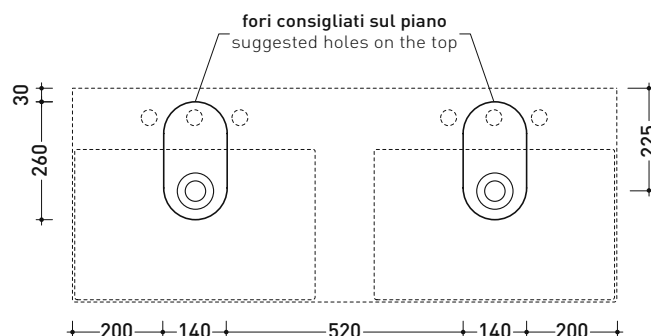

AP120L AppLight 120

Lavabo cm 120x47 da appoggio - sospeso doppia vasca

• con troppopieno • predisposto per 2/6 fori rubinetto

Complementi: **Rubinetti lavabo linea:** ONE - NOKÉ - SI - FOLD - X1 - STIL
Accessori linea: TWO - HOOP - FOLD

Accessori tecnici: **Sifone cromo (SIFL/CR) - Sifone telescopico cromo (SIFL066)**
Piletta Stop & Go (PLSG)
Piletta Stop & Go in ceramica (PLCE)
Set 2 pezzi rubinetto filtro cromo (RF026)
Kit fissaggio parete (9002)

Dim. Imballo cm | Peso 38,5 kg | Pz. Pallet n° 10

CE UNI EN 14688 - CL20 Dop-No14688

vista zenitale / zenital view

vista zenitale / zenital view

vista frontale / frontal view

sezione longitudinale / section

dimensioni in mm

Le misure dimensionali riportate hanno una tolleranza del 2%