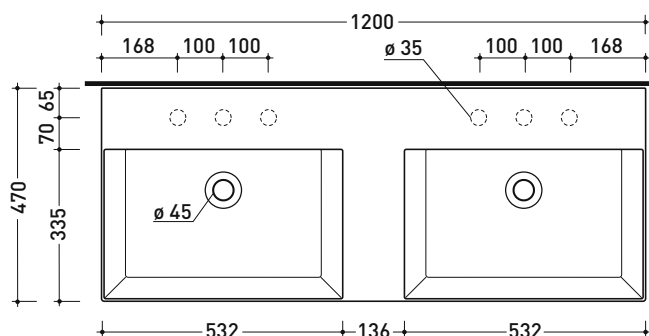

AP120L AppLight 120

Lavabo cm 120x47 da appoggio - sospeso doppia vasca

• con troppopieno • predisposto per 2/6 fori rubinetto

Complementi: **Rubinetti lavabo linea:** ONE - NOKÉ - SI - FOLD - X1 - STIL
Accessori linea: TWO - HOOP - FOLD

Dim. Imballo cm | Peso 38,5 kg | Pz. Pallet n° 10

CE UNI EN 14688 - CL20 Dop-No14688

vista zenitale / zenital view

vista zenitale / zenital view

vista frontale / frontal view

sezione longitudinale / section

dimensioni in mm

Le misure dimensionali riportate hanno una tolleranza del 2%