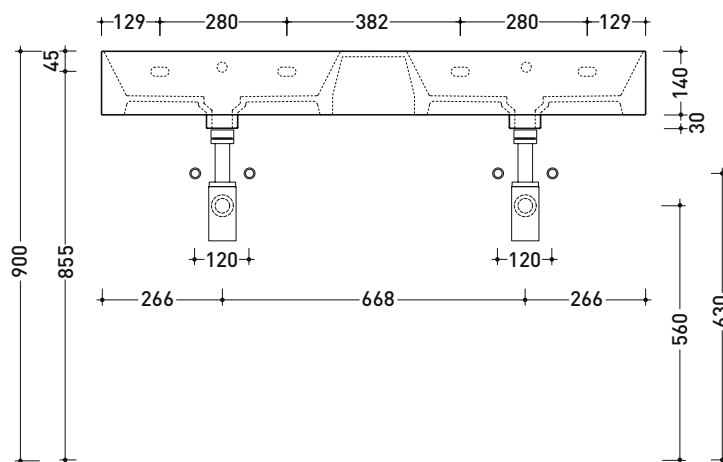

AP120L AppLight 120

Lavabo cm 120x47 da appoggio - sospeso doppia vasca

• con troppopieno • predisposto per 2/6 fori rubinetto

Complementi: **Rubinetti lavabo linea:** ONE - NOKÉ - SI - FOLD - X1 - STIL
Accessori linea: TWO - HOOP - FOLD

Dim. Imballo cm | Peso 38,5 kg | Pz. Pallet n° 10

CE UNI EN 14688 - CL20 Dop-No14688

vista zenitale / zenital view

vista zenitale / zenital view

vista frontale / frontal view

sezione longitudinale / section

dimensioni in mm

Le misure dimensionali riportate hanno una tolleranza del 2%