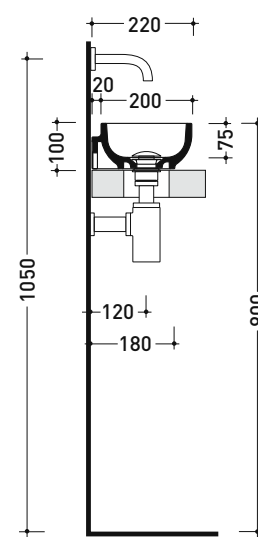

PS30LD Pass 30x22

Lavabo cm 30x22 da appoggio - sospeso

• senza troppopieno

Complementi: **Rubinetti lavabo linea ONE - NOKÉ - FOLD**
Accessori linea TWO - HOOP - FOLD

Accessori tecnici: **Sifone cromo (SIFL/CR) - Sifone telescopico cromo (SIFL066)**
Piletta Stop & Go (PLSG)
Piletta Stop&Go in ceramica (PLCE)
Piletta con troppopieno integrato in ceramica (PLTPCE)
Piletta con troppopieno integrato CROMO (PLTPCR)
Kit fissaggio parete (9002)

Dim. Imballo

Peso 3,5 kg

Pz. Pallet n° 128

CE UNI EN 14688 - CL00 Dop-No14688

vista zenitale / zenital view

vista zenitale / zenital view

vista frontale / frontal view

vista retro / back view

sezione longitudinale / section