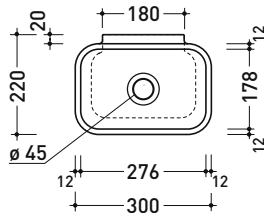

PS30LD Pass 30x22

Lavabo cm 30x22 da appoggio - sospeso

• senza troppopieno

Complementi: **Rubinetti lavabo linea ONE - NOKÉ - FOLD**
Accessori linea TWO - HOOP - FOLD

Accessori tecnici: **Sifone cromo (SIFL/CR) - Sifone telescopico cromo (SIFL066)**
Piletta Stop & Go (PLSG)
Piletta Stop&Go in ceramica (PLCE)
Piletta con troppopieno integrato in ceramica (PLTPCE)
Piletta con troppopieno integrato CROMO (PLTPCR)
Kit fissaggio parete (9002)

Dim. Imballo

Peso 3,5 kg

Pz. Pallet n° 128

CE UNI EN 14688 - CL00 Dop-No14688

vista zenitale / zenital view

vista zenitale / zenital view

vista frontale / frontal view

vista retro / back view