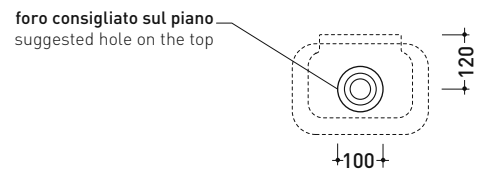

PS30LD Pass 30x22

Lavabo cm 30x22 da appoggio - sospeso

• senza troppopieno

Complementi: **Rubinetti lavabo linea ONE - NOKÉ - FOLD**
Accessori linea TWO - HOOP - FOLD

Accessori tecnici: **Sifone cromo (SIFL/CR) - Sifone telescopico cromo (SIFL066)**
Piletta Stop & Go (PLSG)
Piletta Stop&Go in ceramica (PLCE)
Piletta con troppopieno integrato in ceramica (PLTPCE)
Piletta con troppopieno integrato CROMO (PLTPCR)
Kit fissaggio parete (9002)

Dim. Imballo

Peso 3,5 kg

Pz. Pallet n° 128

CE UNI EN 14688 - CL00 Dop-No14688

vista zenitale / zenital view

vista zenitale / zenital view

vista frontale / frontal view

vista retro / back view