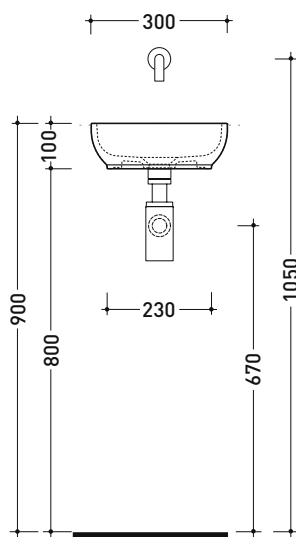

PS30LD Pass 30x22

Lavabo cm 30x22 da appoggio - sospeso

• senza troppopieno

Complementi: **Rubinetti lavabo linea ONE - NOKÉ - FOLD**
Accessori linea TWO - HOOP - FOLD

Accessori tecnici: **Sifone cromo (SIFL/CR) - Sifone telescopico cromo (SIFL066)**
Piletta Stop & Go (PLSG)
Piletta Stop&Go in ceramica (PLCE)
Piletta con troppopieno integrato in ceramica (PLTPCE)
Piletta con troppopieno integrato CROMO (PLTPCR)
Kit fissaggio parete (9002)

Dim. Imballo

Peso 3,5 kg

Pz. Pallet n° 128

CE UNI EN 14688 - CL00 Dop-No14688

vista zenitale / zenital view

vista zenitale / zenital view

vista frontale / frontal view

vista retro / back view

sezione longitudinale / section