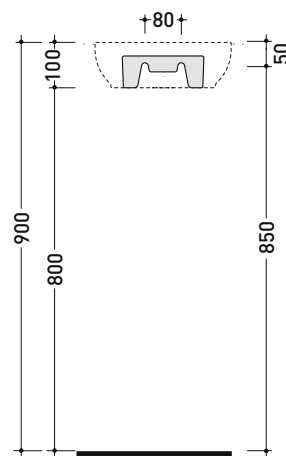

PS30LD Pass 30x22

Lavabo cm 30x22 da appoggio - sospeso

• senza troppopieno

Complementi: **Rubinetti lavabo linea ONE - NOKÉ - FOLD**
Accessori linea TWO - HOOP - FOLD

Accessori tecnici: **Sifone cromo (SIFL/CR) - Sifone telescopico cromo (SIFL066)**
Piletta Stop & Go (PLSG)
Piletta Stop&Go in ceramica (PLCE)
Piletta con troppopieno integrato in ceramica (PLTPCE)
Piletta con troppopieno integrato CROMO (PLTPCR)
Kit fissaggio parete (9002)

Dim. Imballo

Peso 3,5 kg

Pz. Pallet n° 128

CE UNI EN 14688 - CL00 Dop-No14688

vista zenitale / zenital view

vista zenitale / zenital view

vista frontale / frontal view

vista retro / back view

sezione longitudinale / section