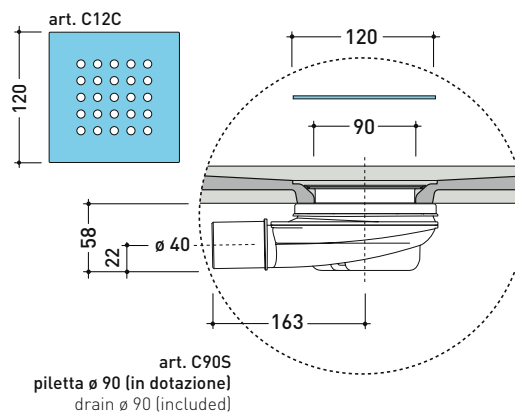

## C9012P CM3 90x120

**Piatta doccia cm 90x120 da appoggio - incasso filo pavimento**  
(piletta sifonata con griglia in Acciaio inox ø 90 mm inclusa)

Complementi: **Rubinetti doccia linea ONE - NOKÉ - SI - FOLD - X1 - STIL**  
**Accessori linea TWO - HOOP - FOLD**

### PILETTA IN DOTAZIONE / INCLUDED DRAIN

**Piletta sifonata / Drainage**  
**Portata / Flow rate: 0,5 l/sec (EN 274 >0,4 l/sec)**

**dettaglio del bordo / shower tray rim detail**

dimensioni in mm

Le misure dimensionali riportate hanno una tolleranza del 2%

## C8010P CM3 80x100

Piatto doccia cm 80x100 da appoggio - incasso filo pavimento  
(piletta sifonata con griglia in Acciaio inox ø 90 mm inclusa)

Complementi: **Rubinetti doccia linea ONE - NOKÉ - SI - FOLD - X1 - STIL**  
**Accessori linea TWO - HOOP - FOLD**