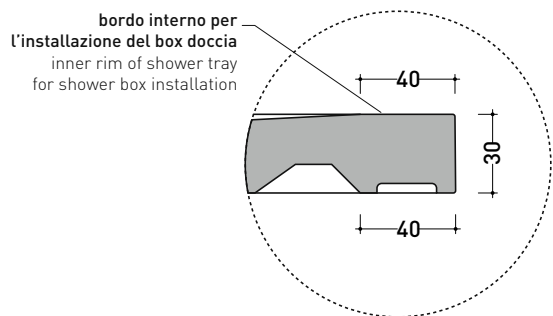

## C8010P CM3 80x100

Piatto doccia cm 80x100 da appoggio - incasso filo pavimento  
(piletta sifonata con griglia in Acciaio inox ø 90 mm inclusa)

Complementi: **Rubinetti doccia linea ONE - NOKÉ - SI - FOLD - X1 - STIL**  
**Accessori linea TWO - HOOP - FOLD**

### PILETTA IN DOTAZIONE / INCLUDED DRAIN

**Piletta sifonata / Drainage**  
**Portata / Flow rate: 0,5 l/sec (EN 274 >0,4 l/sec)**

**dettaglio del bordo / shower tray rim detail**

dimensioni in mm

Le misure dimensionali riportate hanno una tolleranza del 2%