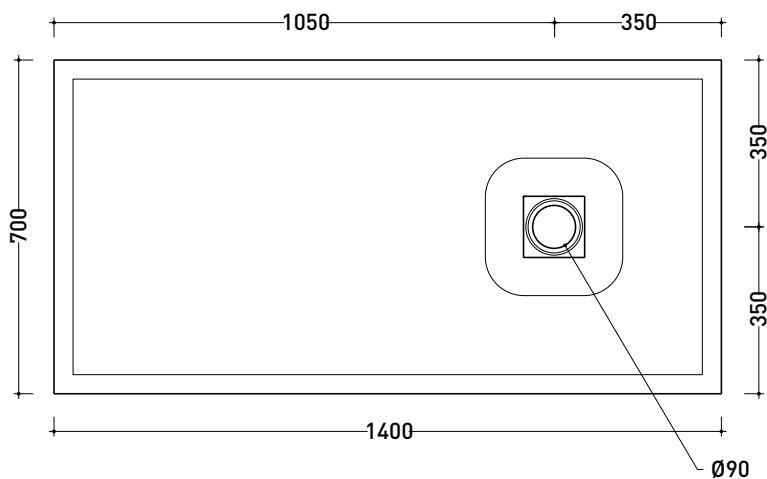

2022

C7014P CM3 70x140

Piatta doccia cm 70x140 da appoggio - incasso filo pavimento
(piletta sifonata con griglia in Acciaio inox ø 90 mm inclusa)

Complementi: **Rubinetti doccia linea ONE - NOKÉ - SI - FOLD - X1 - STIL**
Accessori linea TWO - HOOP - FOLD

Accessori tecnici: **Griglia quadrata verniciata in TINTA (C12C)**

Dim. Imballo cm | Peso 42 kg | Pz. Pallet n° -

CE UNI EN 14527 Dop-No14527

vista zenitale / zenital view