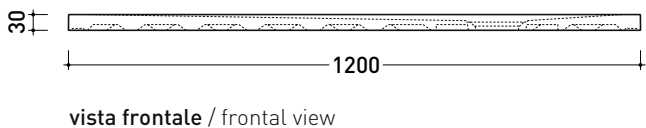

2022

C8012P CM3 80x120

Piatta doccia cm 80x120 da appoggio - incasso filo pavimento
(piletta sifonata con griglia in Acciaio inox ø 90 mm inclusa)

Complementi: **Rubinetti doccia linea ONE - NOKÉ - SI - FOLD - X1 - STIL**
Accessori linea TWO - HOOP - FOLD

Accessori tecnici: **Griglia quadrata verniciata in TINTA (C12C)**

Dim. Imballo **cm** | Peso **41 kg** | Pz. Pallet n° -

CE UNI EN 14527 Dop-No14527