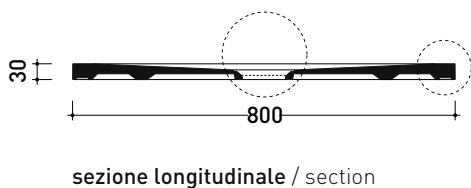

2022

C8012P CM3 80x120

Piatta doccia cm 80x120 da appoggio - incasso filo pavimento
(piletta sifonata con griglia in Acciaio inox ø 90 mm inclusa)

Complementi: **Rubinetti doccia linea ONE - NOKÉ - SI - FOLD - X1 - STIL**
Accessori linea TWO - HOOP - FOLD

Accessori tecnici: **Griglia quadrata verniciata in TINTA (C12C)**

Dim. Imballo **cm** | Peso **41 kg** | Pz. Pallet n° -

CE UNI EN 14527 Dop-No14527