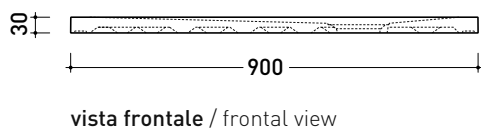

2024

C8090P CM3 80x90

Piatto doccia cm 80x90 da appoggio - incasso filo pavimento
(piletta sifonata con griglia in Acciaio inox ø 90 mm inclusa)

Complementi: **Rubinetto doccia linea ONE - NOKÉ - SI - FOLD - X1 - STIL**
Accessori linea TWO - HOOP - FOLD

Accessori tecnici: **Griglia quadrata verniciata in TINTA (C12C)**

Dim. Imballo cm | Peso 25,8 kg | Pz. Pallet n° -

CE UNI EN 14527 Dop-No14527