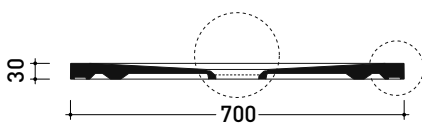

### PILETTA IN DOTAZIONE / INCLUDED DRAIN

**Piletta sifonata / Drainage**  
**Portata / Flow rate: 0,5 l/sec (EN 274 >0,4 l/sec)**

vista zenitale / zenital view

vista frontale / frontal view

sezione longitudinale / section

dettaglio del bordo / shower tray rim detail

dimensioni in mm

Le misure dimensionali riportate hanno una tolleranza del 2%

2022