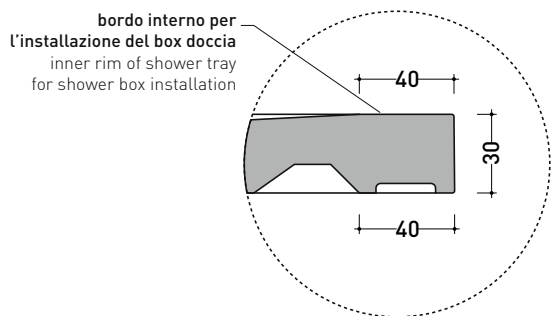

## C9012P CM3 90x120

**Piatta doccia cm 90x120 da appoggio - incasso filo pavimento**  
(piletta sifonata con griglia in Acciaio inox ø 90 mm inclusa)

Complementi: **Rubinetti doccia linea ONE - NOKÉ - SI - FOLD - X1 - STIL**  
**Accessori linea TWO - HOOP - FOLD**

Accessori tecnici: **Griglia quadrata verniciata in TINTA (C12C)**

Dim. Imballo **cm** | Peso **42,8 kg** | Pz. Pallet n° -

CE UNI EN 14527 Dop-No14527

### PILETTA IN DOTAZIONE / INCLUDED DRAIN

**Piletta sifonata / Drainage**  
**Portata / Flow rate: 0,5 l/sec (EN 274 >0,4 l/sec)**

**dettaglio del bordo / shower tray rim detail**

dimensioni in mm

Le misure dimensionali riportate hanno una tolleranza del 2%