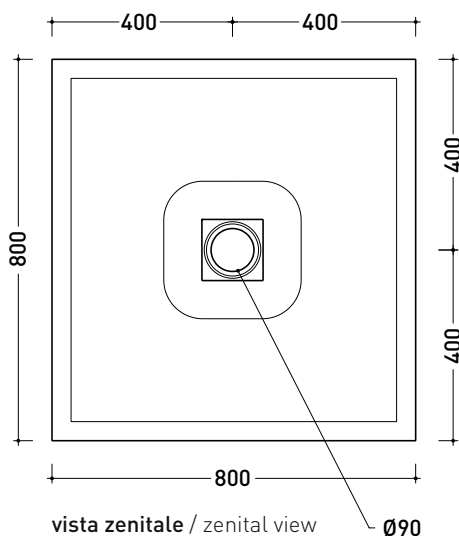

2024

C8080P CM3 80x80

Piatto doccia cm 80x80 da appoggio - incasso filo pavimento
(piletta sifonata con griglia in Acciaio inox ø 90 mm inclusa)

Complementi: **Rubinetto doccia linea ONE - NOKÉ - SI - FOLD - X1 - STIL**
Accessori linea TWO - HOOP - FOLD

Accessori tecnici: **Griglia quadrata verniciata in TINTA (C12C)**

Dim. Imballo **cm** | Peso **25,8 kg** | Pz. Pallet n° -

CE UNI EN 14527 Dop-No14527