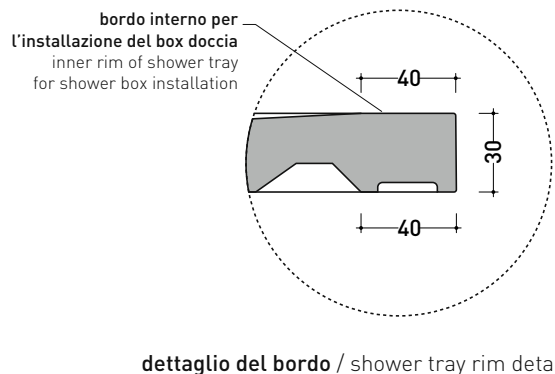

dettaglio del bordo / shower tray rim detail

dimensioni in mm

Le misure dimensionali riportate hanno una tolleranza del 2%

2024

## C7090P CM3 70x90

**Piatto doccia cm 70x90 da appoggio - incasso filo pavimento**  
(piletta sifonata con griglia in Acciaio inox ø 90 mm inclusa)

Complementi: **Rubinetti doccia linea ONE - NOKÉ - SI - FOLD - X1 - STIL**  
**Accessori linea TWO - HOOP - FOLD**

Accessori tecnici: **Griglia quadrata verniciata in TINTA (C12C)**

Dim. Imballo **cm** | Peso **25,8 kg** | Pz. Pallet n° -

CE UNI EN 14527 Dop-No14527

### PILETTA IN DOTAZIONE / INCLUDED DRAIN

**Piletta sifonata / Drainage**  
**Portata / Flow rate: 0,5 l/sec (EN 274 >0,4 l/sec)**

dimensioni in mm

Le misure dimensionali riportate hanno una tolleranza del 2%