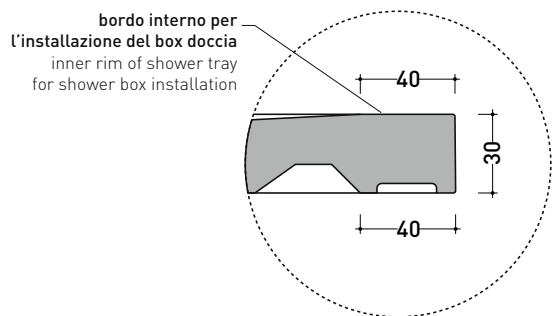

## C9012P CM3 90x120

**Piatta doccia cm 90x120 da appoggio - incasso filo pavimento**  
(piletta sifonata con griglia in Acciaio inox ø 90 mm inclusa)

Complementi: **Rubinetti doccia linea ONE - NOKÉ - SI - FOLD - X1 - STIL**  
**Accessori linea TWO - HOOP - FOLD**

### PILETTA IN DOTAZIONE / INCLUDED DRAIN

**Piletta sifonata / Drainage**  
**Portata / Flow rate: 0,5 l/sec (EN 274 >0,4 l/sec)**

vista zenitale / zenital view

vista frontale / frontal view

sezione longitudinale / section

dettaglio del bordo / shower tray rim detail

dimensioni in mm

Le misure dimensionali riportate hanno una tolleranza del 2%

2022