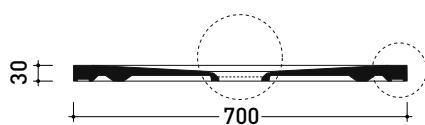

### PILETTA IN DOTAZIONE / INCLUDED DRAIN

**Piletta sifonata / Drainage**  
**Portata / Flow rate: 0,5 l/sec (EN 274 >0,4 l/sec)**

vista zenitale / zenital view

vista frontale / frontal view

sezione longitudinale / section

dettaglio del bordo / shower tray rim detail

dimensioni in mm

Le misure dimensionali riportate hanno una tolleranza del 2%

2024