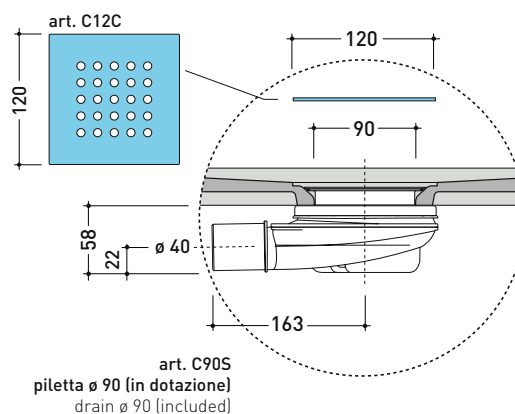

PILETTA IN DOTAZIONE / INCLUDED DRAIN

Piletta sifonata / Drainage
Portata / Flow rate: 0,5 l/sec (EN 274 >0,4 l/sec)