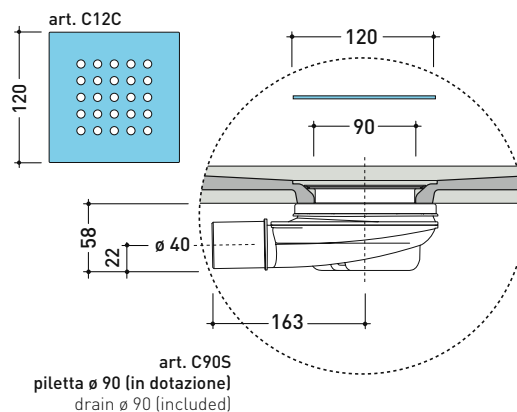

## C9012P CM3 90x120

**Piatta doccia cm 90x120 da appoggio - incasso filo pavimento**  
(piletta sifonata con griglia in Acciaio inox ø 90 mm inclusa)

Complementi: **Rubinetti doccia linea ONE - NOKÉ - SI - FOLD - X1 - STIL**  
**Accessori linea TWO - HOOP - FOLD**

### PILETTA IN DOTAZIONE / INCLUDED DRAIN

**Piletta sifonata / Drainage**  
**Portata / Flow rate: 0,5 l/sec (EN 274 >0,4 l/sec)**

**dettaglio del bordo / shower tray rim detail**

dimensioni in mm

Le misure dimensionali riportate hanno una tolleranza del 2%

## C8014P CM3 80x140

**Piatta doccia cm 80x140 da appoggio - incasso filo pavimento**  
(piletta sifonata con griglia in Acciaio inox ø 90 mm inclusa)

Complementi: **Rubinetti doccia linea ONE - NOKÉ - SI - FOLD - X1 - STIL**  
**Accessori linea TWO - HOOP - FOLD**