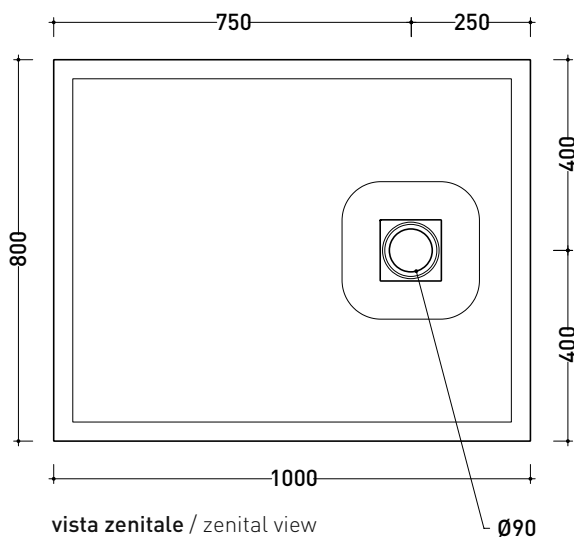

2022

C8010P CM3 80x100

Piatto doccia cm 80x100 da appoggio - incasso filo pavimento
(piletta sifonata con griglia in Acciaio inox ø 90 mm inclusa)

Complementi: **Rubinetti doccia linea ONE - NOKÉ - SI - FOLD - X1 - STIL**
Accessori linea TWO - HOOP - FOLD

Accessori tecnici: **Griglia quadrata verniciata in TINTA (C12C)**

Dim. Imballo **cm** | Peso **34 kg** | Pz. Pallet n° -

CE UNI EN 14527 Dop-No14527