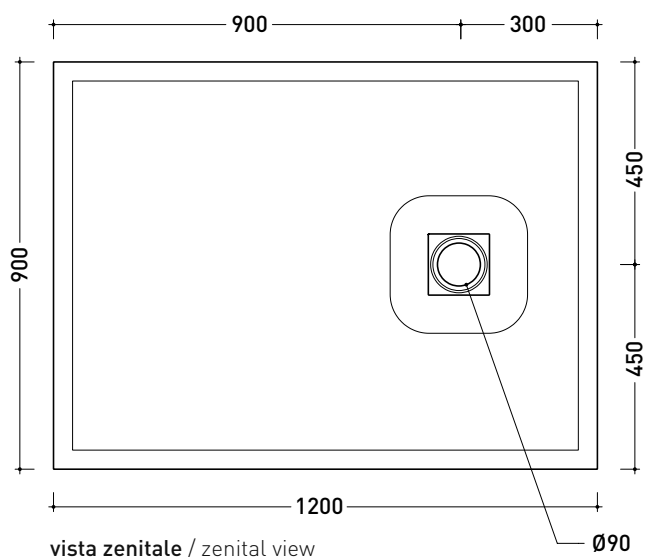

## C9012P CM3 90x120

**Piatta doccia cm 90x120 da appoggio - incasso filo pavimento**  
(piletta sifonata con griglia in Acciaio inox ø 90 mm inclusa)

Complementi: **Rubinetti doccia linea ONE - NOKÉ - SI - FOLD - X1 - STIL**  
**Accessori linea TWO - HOOP - FOLD**

Accessori tecnici: **Griglia quadrata verniciata in TINTA (C12C)**

Dim. Imballo **cm** | Peso **42,8 kg** | Pz. Pallet n° -

CE UNI EN 14527 Dop-No14527

### PILETTA IN DOTAZIONE / INCLUDED DRAIN

**Piletta sifonata / Drainage**  
**Portata / Flow rate: 0,5 l/sec (EN 274 >0,4 l/sec)**

**dettaglio del bordo / shower tray rim detail**

dimensioni in mm

Le misure dimensionali riportate hanno una tolleranza del 2%