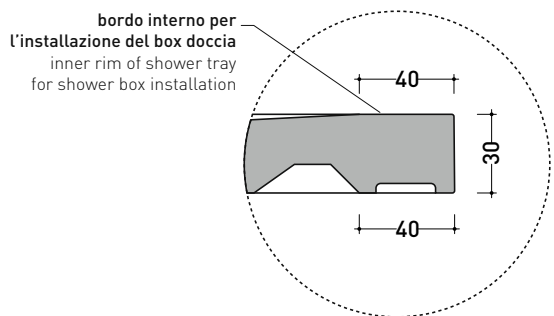

Accessori tecnici: **Griglia quadrata verniciata in TINTA (C12C)**

Dim. Imballo cm | Peso 42 kg | Pz. Pallet n° -

CE UNI EN 14527 Dop-No14527

vista zenitale / zenital view

vista frontale / frontal view

sezione longitudinale / section

### PILETTA IN DOTAZIONE / INCLUDED DRAIN

**Piletta sifonata / Drainage**  
**Portata / Flow rate: 0,5 l/sec (EN 274 >0,4 l/sec)**

dettaglio del bordo / shower tray rim detail

dimensioni in mm

Le misure dimensionali riportate hanno una tolleranza del 2%