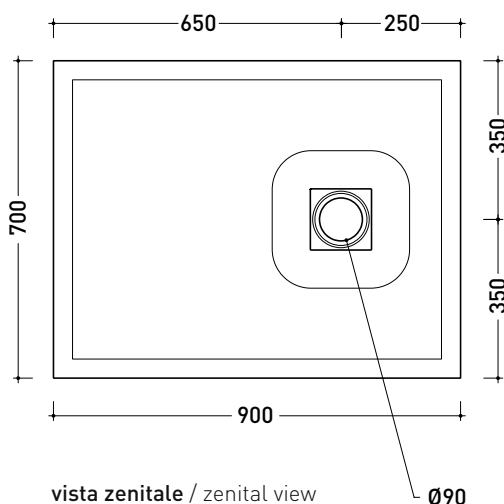

2024

C7090P CM3 70x90

Piatto doccia cm 70x90 da appoggio - incasso filo pavimento
(piletta sifonata con griglia in Acciaio inox ø 90 mm inclusa)

Complementi: **Rubinetti doccia linea ONE - NOKÉ - SI - FOLD - X1 - STIL**
Accessori linea TWO - HOOP - FOLD

Accessori tecnici: **Griglia quadrata verniciata in TINTA (C12C)**

Dim. Imballo **cm** | Peso **25,8 kg** | Pz. Pallet n° -

CE UNI EN 14527 Dop-No14527