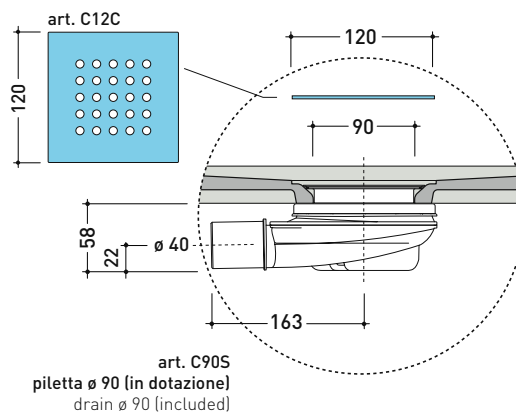

## C9012P CM3 90x120

**Piatta doccia cm 90x120 da appoggio - incasso filo pavimento**  
(piletta sifonata con griglia in Acciaio inox ø 90 mm inclusa)

Complementi: **Rubinetti doccia linea ONE - NOKÉ - SI - FOLD - X1 - STIL**  
**Accessori linea TWO - HOOP - FOLD**

## C7014P CM3 70x140

**Piatta doccia cm 70x140 da appoggio - incasso filo pavimento**  
(piletta sifonata con griglia in Acciaio inox ø 90 mm inclusa)

Complementi: **Rubinetti doccia linea ONE - NOKÉ - SI - FOLD - X1 - STIL**  
**Accessori linea TWO - HOOP - FOLD**

Accessori tecnici: **Griglia quadrata verniciata in TINTA (C12C)**

Dim. Imballo cm | Peso 42 kg | Pz. Pallet n° -

CE UNI EN 14527 Dop-No14527

vista zenitale / zenital view

vista frontale / frontal view

sezione longitudinale / section

### PILETTA IN DOTAZIONE / INCLUDED DRAIN

**Piletta sifonata / Drainage**  
**Portata / Flow rate: 0,5 l/sec (EN 274 >0,4 l/sec)**

dettaglio del bordo / shower tray rim detail

dimensioni in mm

Le misure dimensionali riportate hanno una tolleranza del 2%