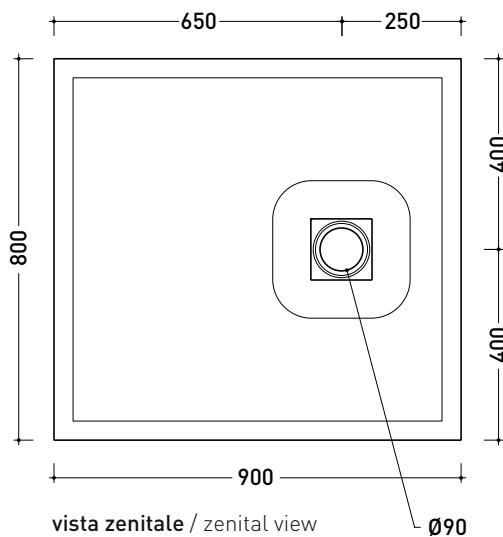

2024

C8090P CM3 80x90

Piatto doccia cm 80x90 da appoggio - incasso filo pavimento
(piletta sifonata con griglia in Acciaio inox ø 90 mm inclusa)

Complementi: **Rubinetto doccia linea ONE - NOKÉ - SI - FOLD - X1 - STIL**
Accessori linea TWO - HOOP - FOLD

Accessori tecnici: **Griglia quadrata verniciata in TINTA (C12C)**

Dim. Imballo cm | Peso 25,8 kg | Pz. Pallet n° -

CE UNI EN 14527 Dop-No14527