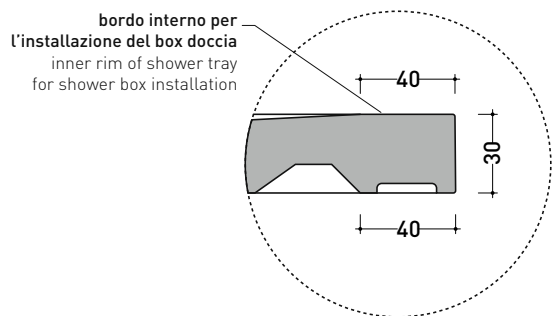

## C8012P CM3 80x120

**Piatta doccia cm 80x120 da appoggio - incasso filo pavimento**  
(piletta sifonata con griglia in Acciaio inox ø 90 mm inclusa)

Complementi: **Rubinetti doccia linea ONE - NOKÉ - SI - FOLD - X1 - STIL**  
**Accessori linea TWO - HOOP - FOLD**

### PILETTA IN DOTAZIONE / INCLUDED DRAIN

**Piletta sifonata / Drainage**  
**Portata / Flow rate: 0,5 l/sec (EN 274 >0,4 l/sec)**

**dettaglio del bordo / shower tray rim detail**

dimensioni in mm

Le misure dimensionali riportate hanno una tolleranza del 2%