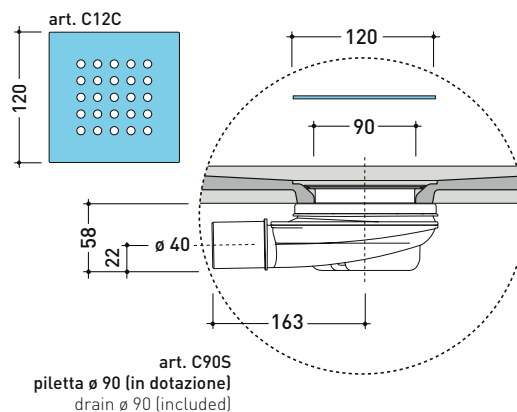

## C9012P CM3 90x120

**Piatta doccia cm 90x120 da appoggio - incasso filo pavimento**  
(piletta sifonata con griglia in Acciaio inox ø 90 mm inclusa)

Complementi: **Rubinetti doccia linea ONE - NOKÉ - SI - FOLD - X1 - STIL**  
**Accessori linea TWO - HOOP - FOLD**

### PILETTA IN DOTAZIONE / INCLUDED DRAIN

**Piletta sifonata / Drainage**  
**Portata / Flow rate: 0,5 l/sec (EN 274 >0,4 l/sec)**

**dettaglio del bordo / shower tray rim detail**

dimensioni in mm

Le misure dimensionali riportate hanno una tolleranza del 2%

## C8012P CM3 80x120

**Piatta doccia cm 80x120 da appoggio - incasso filo pavimento**  
(piletta sifonata con griglia in Acciaio inox ø 90 mm inclusa)

Complementi: **Rubinetti doccia linea ONE - NOKÉ - SI - FOLD - X1 - STIL**  
**Accessori linea TWO - HOOP - FOLD**