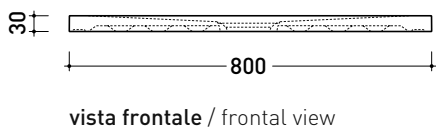

2024

C8080P CM3 80x80

Piatto doccia cm 80x80 da appoggio - incasso filo pavimento
(piletta sifonata con griglia in Acciaio inox ø 90 mm inclusa)

Complementi: **Rubinetto doccia linea ONE - NOKÉ - SI - FOLD - X1 - STIL**
Accessori linea TWO - HOOP - FOLD

Accessori tecnici: **Griglia quadrata verniciata in TINTA (C12C)**

Dim. Imballo **cm** | Peso **25,8 kg** | Pz. Pallet n° -

CE UNI EN 14527 Dop-No14527