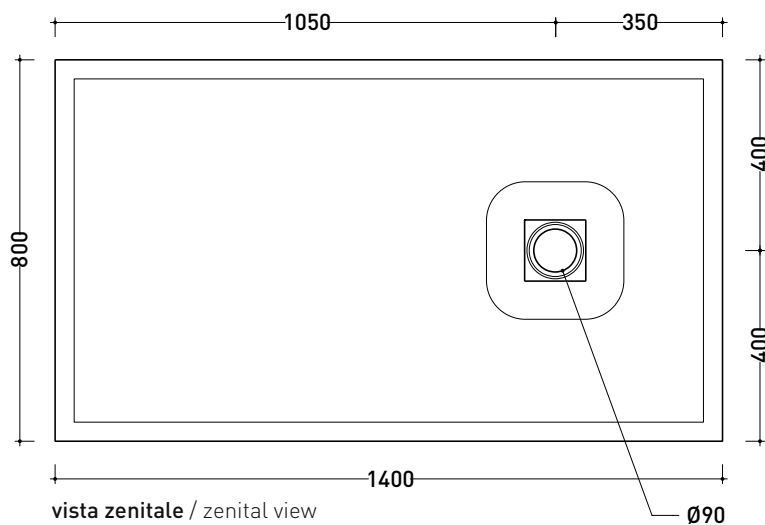

## C9012P CM3 90x120

**Piatta doccia cm 90x120 da appoggio - incasso filo pavimento**  
(piletta sifonata con griglia in Acciaio inox ø 90 mm inclusa)

Complementi: **Rubinetti doccia linea ONE - NOKÉ - SI - FOLD - X1 - STIL**  
**Accessori linea TWO - HOOP - FOLD**

### PILETTA IN DOTAZIONE / INCLUDED DRAIN

**Piletta sifonata / Drainage**  
**Portata / Flow rate: 0,5 l/sec (EN 274 >0,4 l/sec)**

**dettaglio del bordo / shower tray rim detail**

dimensioni in mm

Le misure dimensionali riportate hanno una tolleranza del 2%

## C8014P CM3 80x140

**Piatta doccia cm 80x140 da appoggio - incasso filo pavimento**  
(piletta sifonata con griglia in Acciaio inox ø 90 mm inclusa)

Complementi: **Rubinetti doccia linea ONE - NOKÉ - SI - FOLD - X1 - STIL**  
**Accessori linea TWO - HOOP - FOLD**