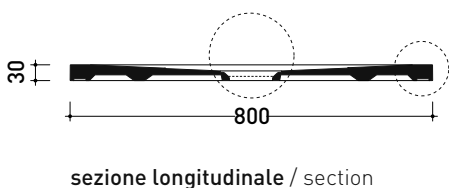

2024

C8090P CM3 80x90

Piatto doccia cm 80x90 da appoggio - incasso filo pavimento
(piletta sifonata con griglia in Acciaio inox ø 90 mm inclusa)

Complementi: **Rubinetto doccia linea ONE - NOKÉ - SI - FOLD - X1 - STIL**
Accessori linea TWO - HOOP - FOLD

Accessori tecnici: **Griglia quadrata verniciata in TINTA (C12C)**

Dim. Imballo cm | Peso 25,8 kg | Pz. Pallet n° -

CE UNI EN 14527 Dop-No14527