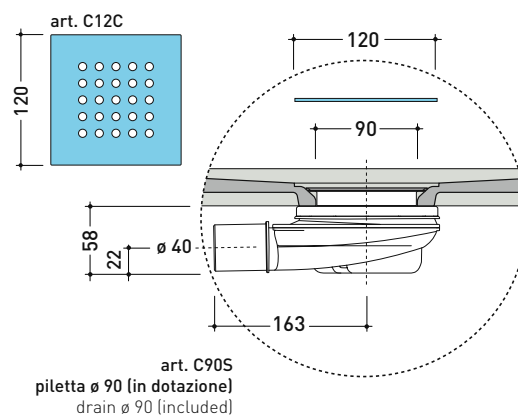

PILETTA IN DOTAZIONE / INCLUDED DRAIN

Piletta sifonata / Drainage
Portata / Flow rate: 0,5 l/sec (EN 274 >0,4 l/sec)