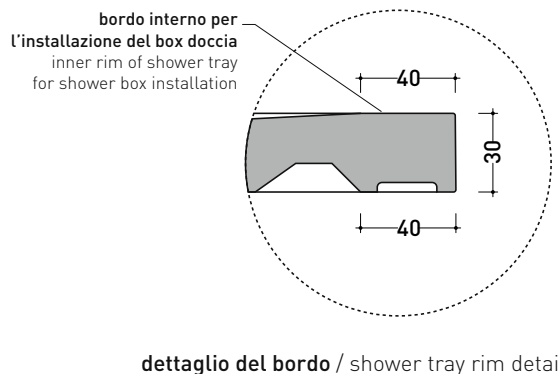

## C8090P CM3 80x90

**Piatto doccia cm 80x90 da appoggio - incasso filo pavimento**  
(piletta sifonata con griglia in Acciaio inox ø 90 mm inclusa)

Complementi: **Rubinetto doccia linea ONE - NOKÉ - SI - FOLD - X1 - STIL**  
**Accessori linea TWO - HOOP - FOLD**

### PILETTA IN DOTAZIONE / INCLUDED DRAIN

**Piletta sifonata / Drainage**  
**Portata / Flow rate: 0,5 l/sec [EN 274 >0,4 l/sec]**

dimensioni in mm

Le misure dimensionali riportate hanno una tolleranza del 2%