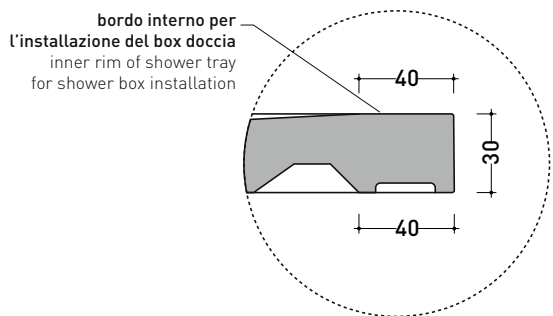

## C8080P CM3 80x80

**Piatto doccia cm 80x80 da appoggio - incasso filo pavimento**  
(piletta sifonata con griglia in Acciaio inox ø 90 mm inclusa)

Complementi: **Rubinetto doccia linea ONE - NOKÉ - SI - FOLD - X1 - STIL**  
**Accessori linea TWO - HOOP - FOLD**

### PILETTA IN DOTAZIONE / INCLUDED DRAIN

**Piletta sifonata / Drainage**  
**Portata / Flow rate: 0,5 l/sec (EN 274 >0,4 l/sec)**

dimensioni in mm

Le misure dimensionali riportate hanno una tolleranza del 2%