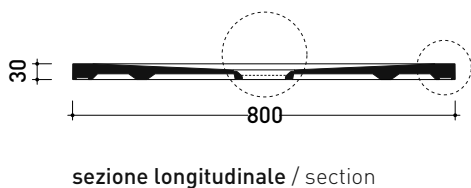

2022

C8010P CM3 80x100

Piatto doccia cm 80x100 da appoggio - incasso filo pavimento
(piletta sifonata con griglia in Acciaio inox ø 90 mm inclusa)

Complementi: **Rubinetti doccia linea ONE - NOKÉ - SI - FOLD - X1 - STIL**
Accessori linea TWO - HOOP - FOLD

Accessori tecnici: **Griglia quadrata verniciata in TINTA (C12C)**

Dim. Imballo **cm** | Peso **34 kg** | Pz. Pallet n° -

CE UNI EN 14527 Dop-No14527