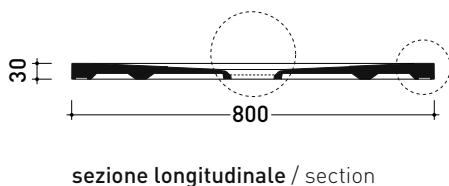

2024

C8080P CM3 80x80

Piatto doccia cm 80x80 da appoggio - incasso filo pavimento
(piletta sifonata con griglia in Acciaio inox ø 90 mm inclusa)

Complementi: **Rubinetto doccia linea ONE - NOKÉ - SI - FOLD - X1 - STIL**
Accessori linea TWO - HOOP - FOLD

Accessori tecnici: **Griglia quadrata verniciata in TINTA (C12C)**

Dim. Imballo **cm** | Peso **25,8 kg** | Pz. Pallet n° -

CE UNI EN 14527 Dop-No14527