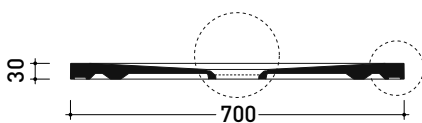

Accessori tecnici: **Griglia quadrata verniciata in TINTA (C12C)**

Dim. Imballo cm | Peso 42 kg | Pz. Pallet n° -

CE UNI EN 14527 Dop-No14527

vista zenitale / zenital view

vista frontale / frontal view

sezione longitudinale / section

### PILETTA IN DOTAZIONE / INCLUDED DRAIN

**Piletta sifonata / Drainage**  
**Portata / Flow rate: 0,5 l/sec (EN 274 >0,4 l/sec)**

dettaglio del bordo / shower tray rim detail

dimensioni in mm

Le misure dimensionali riportate hanno una tolleranza del 2%