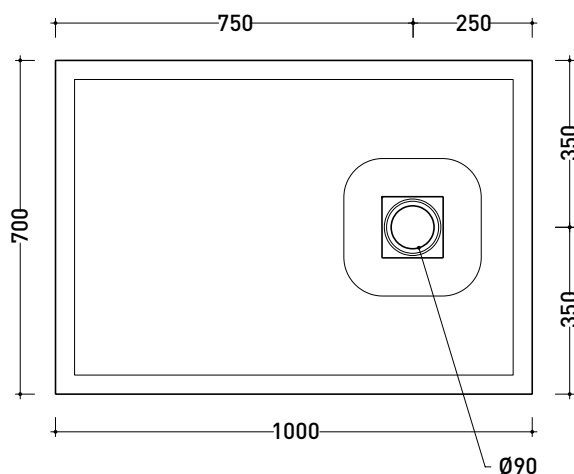

vista zenitale / zenital view