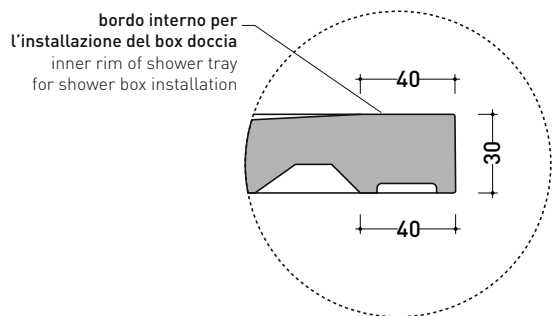

## C8014P CM3 80x140

**Piatta doccia cm 80x140 da appoggio - incasso filo pavimento**  
(piletta sifonata con griglia in Acciaio inox ø 90 mm inclusa)

Complementi: **Rubinetti doccia linea ONE - NOKÉ - SI - FOLD - X1 - STIL**  
**Accessori linea TWO - HOOP - FOLD**

### PILETTA IN DOTAZIONE / INCLUDED DRAIN

**Piletta sifonata / Drainage**  
**Portata / Flow rate: 0,5 l/sec (EN 274 >0,4 l/sec)**

**dettaglio del bordo / shower tray rim detail**

dimensioni in mm

Le misure dimensionali riportate hanno una tolleranza del 2%