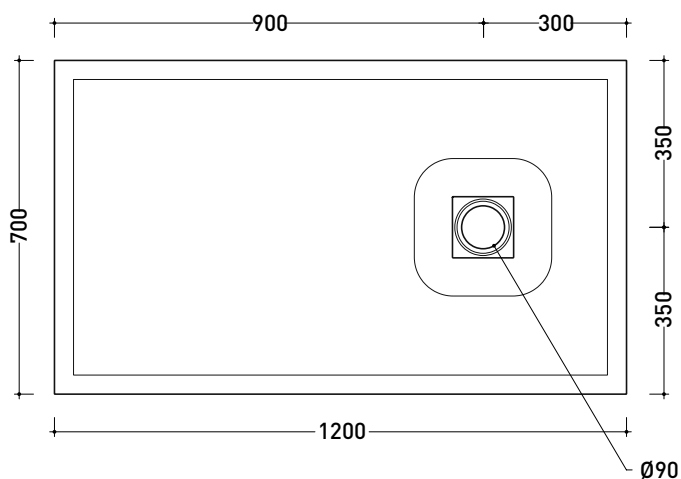

vista zenitale / zenital view