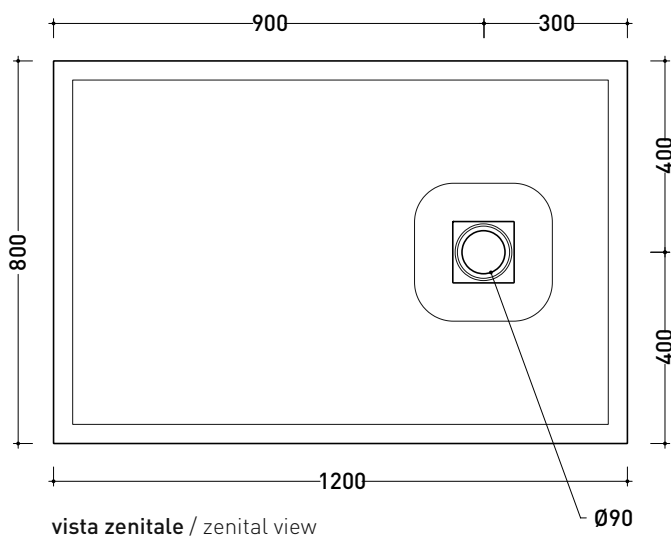

2022

C8012P CM3 80x120

Piatta doccia cm 80x120 da appoggio - incasso filo pavimento
(piletta sifonata con griglia in Acciaio inox ø 90 mm inclusa)

Complementi: **Rubinetti doccia linea ONE - NOKÉ - SI - FOLD - X1 - STIL**
Accessori linea TWO - HOOP - FOLD

Accessori tecnici: **Griglia quadrata verniciata in TINTA (C12C)**

Dim. Imballo **cm** | Peso **41 kg** | Pz. Pallet n° -

CE UNI EN 14527 Dop-No14527