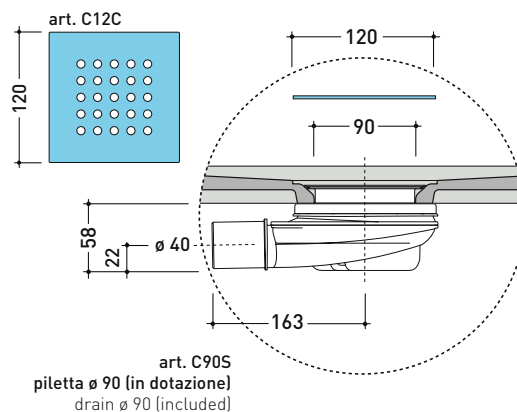

## C9012P CM3 90x120

**Piatta doccia cm 90x120 da appoggio - incasso filo pavimento**  
(piletta sifonata con griglia in Acciaio inox ø 90 mm inclusa)

Complementi: **Rubinetti doccia linea ONE - NOKÉ - SI - FOLD - X1 - STIL**  
**Accessori linea TWO - HOOP - FOLD**

Accessori tecnici: **Griglia quadrata verniciata in TINTA (C12C)**

Dim. Imballo **cm** | Peso **42,8 kg** | Pz. Pallet n° -

CE UNI EN 14527 Dop-No14527

### PILETTA IN DOTAZIONE / INCLUDED DRAIN

**Piletta sifonata / Drainage**  
**Portata / Flow rate: 0,5 l/sec (EN 274 >0,4 l/sec)**

**dettaglio del bordo / shower tray rim detail**

dimensioni in mm

Le misure dimensionali riportate hanno una tolleranza del 2%

## C8014P CM3 80x140

**Piatta doccia cm 80x140 da appoggio - incasso filo pavimento**  
(piletta sifonata con griglia in Acciaio inox ø 90 mm inclusa)

Complementi: **Rubinetti doccia linea ONE - NOKÉ - SI - FOLD - X1 - STIL**  
**Accessori linea TWO - HOOP - FOLD**