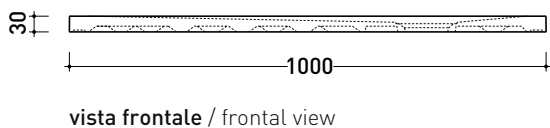

2022

C8010P CM3 80x100

Piatto doccia cm 80x100 da appoggio - incasso filo pavimento
(piletta sifonata con griglia in Acciaio inox ø 90 mm inclusa)

Complementi: **Rubinetti doccia linea ONE - NOKÉ - SI - FOLD - X1 - STIL**
Accessori linea TWO - HOOP - FOLD

Accessori tecnici: **Griglia quadrata verniciata in TINTA (C12C)**

Dim. Imballo **cm** | Peso **34 kg** | Pz. Pallet n° -

CE UNI EN 14527 Dop-No14527