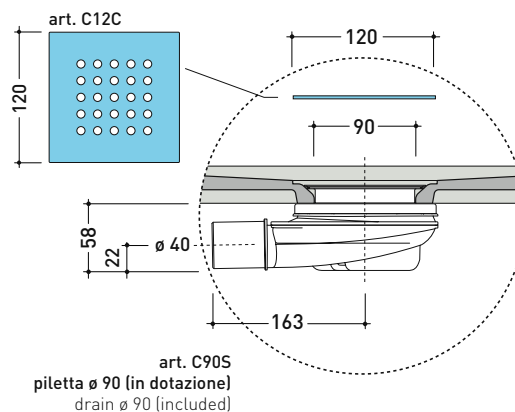

PILETTA IN DOTAZIONE / INCLUDED DRAIN

Piletta sifonata / Drainage
Portata / Flow rate: 0,5 l/sec (EN 274 >0,4 l/sec)