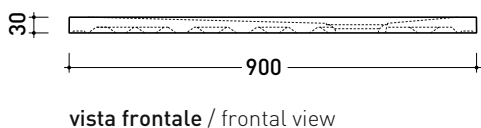

2024

C7090P CM3 70x90

Piatto doccia cm 70x90 da appoggio - incasso filo pavimento
(piletta sifonata con griglia in Acciaio inox ø 90 mm inclusa)

Complementi: **Rubinetti doccia linea ONE - NOKÉ - SI - FOLD - X1 - STIL**
Accessori linea TWO - HOOP - FOLD

Accessori tecnici: **Griglia quadrata verniciata in TINTA (C12C)**

Dim. Imballo **cm** | Peso **25,8 kg** | Pz. Pallet n° -

CE UNI EN 14527 Dop-No14527