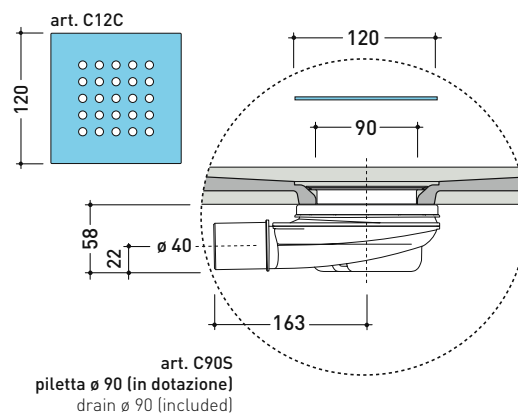

PILETTA IN DOTAZIONE / INCLUDED DRAIN

Piletta sifonata / Drainage
Portata / Flow rate: 0,5 l/sec (EN 274 >0,4 l/sec)