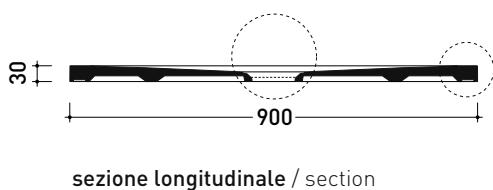

2024

C9012P CM3 90x120

Piatta doccia cm 90x120 da appoggio - incasso filo pavimento
(piletta sifonata con griglia in Acciaio inox ø 90 mm inclusa)

Complementi: **Rubinetti doccia linea ONE - NOKÉ - SI - FOLD - X1 - STIL**
Accessori linea TWO - HOOP - FOLD

Accessori tecnici: **Griglia quadrata verniciata in TINTA (C12C)**

Dim. Imballo **cm** | Peso **42,8 kg** | Pz. Pallet n° -

CE UNI EN 14527 Dop-No14527