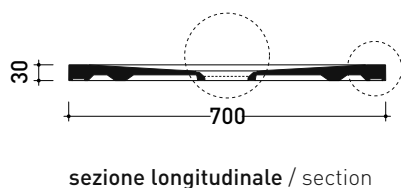

2024

C7090P CM3 70x90

Piatto doccia cm 70x90 da appoggio - incasso filo pavimento
(piletta sifonata con griglia in Acciaio inox ø 90 mm inclusa)

Complementi: **Rubinetti doccia linea ONE - NOKÉ - SI - FOLD - X1 - STIL**
Accessori linea TWO - HOOP - FOLD

Accessori tecnici: **Griglia quadrata verniciata in TINTA (C12C)**

Dim. Imballo **cm** | Peso **25,8 kg** | Pz. Pallet n° -

CE UNI EN 14527 Dop-No14527