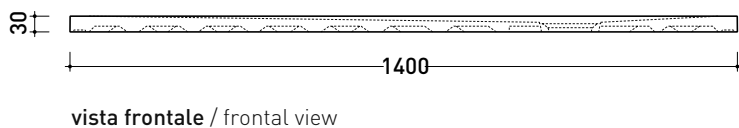

2022

C8014P CM3 80x140

Piatta doccia cm 80x140 da appoggio - incasso filo pavimento
(piletta sifonata con griglia in Acciaio inox ø 90 mm inclusa)

Complementi: **Rubinetti doccia linea ONE - NOKÉ - SI - FOLD - X1 - STIL**
Accessori linea TWO - HOOP - FOLD

Accessori tecnici: **Griglia quadrata verniciata in TINTA (C12C)**

Dim. Imballo **cm** | Peso **45 kg** | Pz. Pallet n° -

CE UNI EN 14527 Dop-No14527