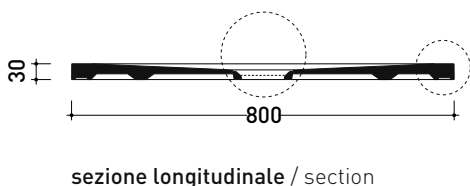

2022

C8014P CM3 80x140

Piatta doccia cm 80x140 da appoggio - incasso filo pavimento
(piletta sifonata con griglia in Acciaio inox ø 90 mm inclusa)

Complementi: **Rubinetti doccia linea ONE - NOKÉ - SI - FOLD - X1 - STIL**
Accessori linea TWO - HOOP - FOLD

Accessori tecnici: **Griglia quadrata verniciata in TINTA (C12C)**

Dim. Imballo **cm** | Peso **45 kg** | Pz. Pallet n° -

CE UNI EN 14527 Dop-No14527