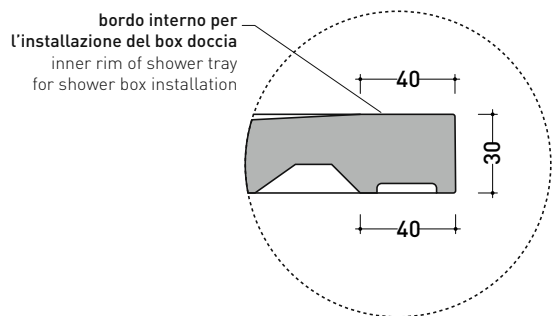

## C8014P CM3 80x140

**Piatta doccia cm 80x140 da appoggio - incasso filo pavimento**  
(piletta sifonata con griglia in Acciaio inox ø 90 mm inclusa)

Complementi: **Rubinetti doccia linea ONE - NOKÉ - SI - FOLD - X1 - STIL**  
**Accessori linea TWO - HOOP - FOLD**

### PILETTA IN DOTAZIONE / INCLUDED DRAIN

**Piletta sifonata / Drainage**  
**Portata / Flow rate: 0,5 l/sec (EN 274 >0,4 l/sec)**

vista zenitale / zenital view

vista frontale / frontal view

sezione longitudinale / section

dettaglio del bordo / shower tray rim detail

dimensioni in mm

Le misure dimensionali riportate hanno una tolleranza del 2%

2024