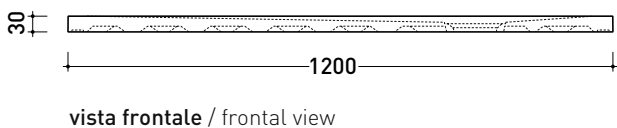

2024

C9012P CM3 90x120

Piatta doccia cm 90x120 da appoggio - incasso filo pavimento
(piletta sifonata con griglia in Acciaio inox ø 90 mm inclusa)

Complementi: **Rubinetti doccia linea ONE - NOKÉ - SI - FOLD - X1 - STIL**
Accessori linea TWO - HOOP - FOLD

Accessori tecnici: **Griglia quadrata verniciata in TINTA (C12C)**

Dim. Imballo **cm** | Peso **42,8 kg** | Pz. Pallet n° -

CE UNI EN 14527 Dop-No14527