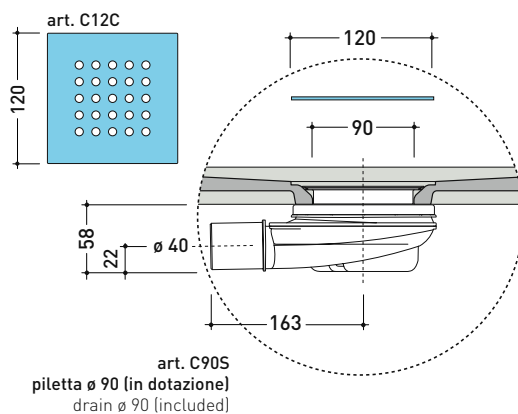

PILETTA IN DOTAZIONE / INCLUDED DRAIN

Piletta sifonata / Drainage
Portata / Flow rate: 0,5 l/sec [EN 274 >0,4 l/sec]