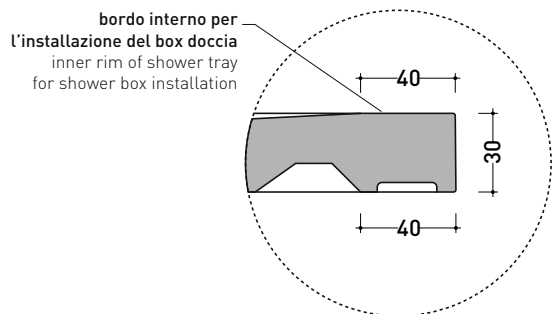

dettaglio del bordo / shower tray rim detail

dimensioni in mm

Le misure dimensionali riportate hanno una tolleranza del 2%

2022

C8010P CM3 80x100

Piatto doccia cm 80x100 da appoggio - incasso filo pavimento
(piletta sifonata con griglia in Acciaio inox ø 90 mm inclusa)

Le misure dimensionali riportate hanno una tolleranza del 2%

2024

C8090P CM3 80x90

Piatto doccia cm 80x90 da appoggio - incasso filo pavimento
(piletta sifonata con griglia in Acciaio inox ø 90 mm inclusa)

Complementi: **Rubinetto doccia linea ONE - NOKÉ - SI - FOLD - X1 - STIL**
Accessori linea TWO - HOOP - FOLD

Accessori tecnici: **Griglia quadrata verniciata in TINTA (C12C)**

Dim. Imballo **cm** | Peso **25,8 kg** | Pz. Pallet n° -

CE UNI EN 14527 Dop-No14527

PILETTA IN DOTAZIONE / INCLUDED DRAIN

Piletta sifonata / Drainage
Portata / Flow rate: 0,5 l/sec [EN 274 >0,4 l/sec]

dimensioni in mm

Le misure dimensionali riportate hanno una tolleranza del 2%