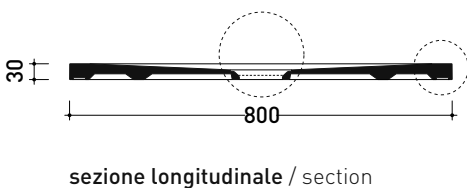

2024

CS8010P CM3 STONE 80x100

Piatto doccia cm 80x100 da appoggio - incasso filo pavimento
(piletta sifonata con griglia in Acciaio inox ø 90 mm inclusa)

Complementi: **Rubinetto doccia linea ONE - NOKÉ - SI - FOLD - X1 - STIL**
Accessori linea TWO - HOOP - FOLD

Accessori tecnici: **Griglia quadrata verniciata in TINTA (C12C)**

Dim. Imballo **cm** | Peso **34.6 kg** | Pz. Pallet n° -

CE UNI EN 14527 Dop-No14527