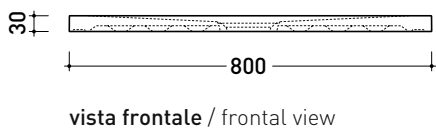

2024

C8080P CM3 80x80

Piatto doccia cm 80x80 da appoggio - incasso filo pavimento
(piletta sifonata con griglia in Acciaio inox ø 90 mm inclusa)

Complementi: **Rubinetti doccia linea ONE - NOKÉ - SI - FOLD - X1 - STIL**
Accessori linea TWO - HOOP - FOLD

Accessori tecnici: **Griglia quadrata verniciata in TINTA (C12C)**

Dim. Imballo **cm** | Peso **25,8 kg** | Pz. Pallet n° -

CE UNI EN 14527 Dop-No14527