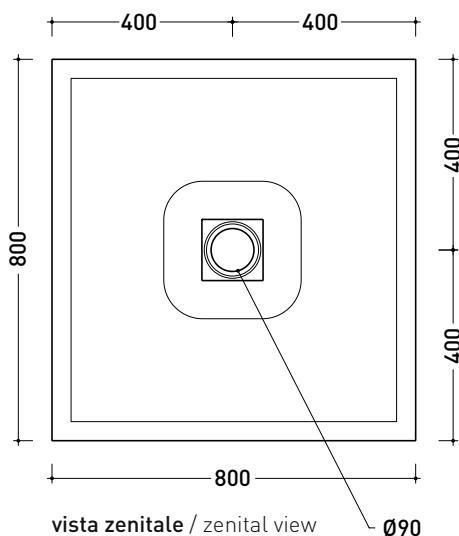

2024

C8080P CM3 80x80

Piatto doccia cm 80x80 da appoggio - incasso filo pavimento
(piletta sifonata con griglia in Acciaio inox ø 90 mm inclusa)

Complementi: **Rubinetti doccia linea ONE - NOKÉ - SI - FOLD - X1 - STIL**
Accessori linea TWO - HOOP - FOLD

Accessori tecnici: **Griglia quadrata verniciata in TINTA (C12C)**

Dim. Imballo **cm** | Peso **25,8 kg** | Pz. Pallet n° -

CE UNI EN 14527 Dop-No14527