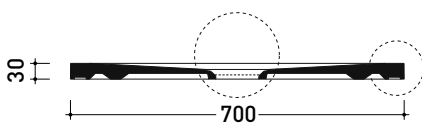

vista zenitale / zenital view

dettaglio del bordo / shower tray rim detail

vista frontale / frontal view

sezione longitudinale / section

dimensioni in mm

Le misure dimensionali riportate hanno una tolleranza del 2%

Piletta sifonata / Drainage
Portata / Flow rate: 0,5 l/sec (EN 274 >0,4 l/sec)

vista zenitale / zenital view

vista frontale / frontal view

sezione longitudinale / section

dettaglio del bordo / shower tray rim detail

dimensioni in mm

Le misure dimensionali riportate hanno una tolleranza del 2%

2022

C7010P CM3 70x100

Piatta doccia cm 70x100 da appoggio - incasso filo pavimento
(piletta sifonata con griglia in Acciaio inox ø 90 mm inclusa)