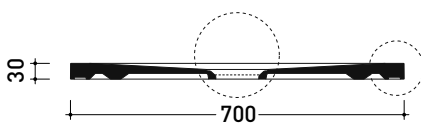

vista frontale / frontal view

sezione longitudinale / section

dimensioni in mm

Le misure dimensionali riportate hanno una tolleranza del 2%

2024

CS7012P CM3 STONE 70x120

Piatto doccia cm 70x120 da appoggio - incasso filo pavimento
(piletta sifonata con griglia in Acciaio inox ø 90 mm inclusa)