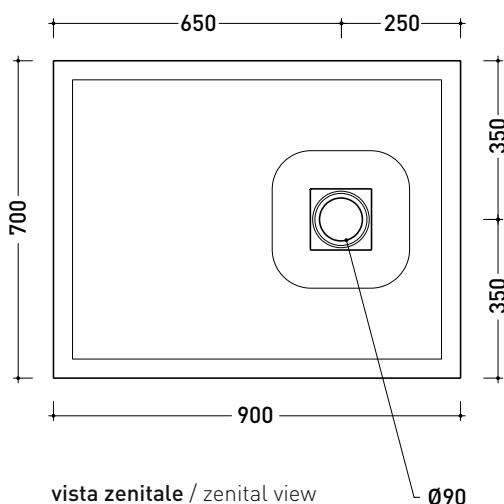

2024

C7090P CM3 70x90

Piatto doccia cm 70x90 da appoggio - incasso filo pavimento
(piletta sifonata con griglia in Acciaio inox ø 90 mm inclusa)

Complementi: **Rubinetto doccia linea ONE - NOKÉ - SI - FOLD - X1 - STIL**
Accessori linea TWO - HOOP - FOLD

Accessori tecnici: **Griglia quadrata verniciata in TINTA (C12C)**

Dim. Imballo **cm** | Peso **25,8 kg** | Pz. Pallet n° -

CE UNI EN 14527 Dop-No14527