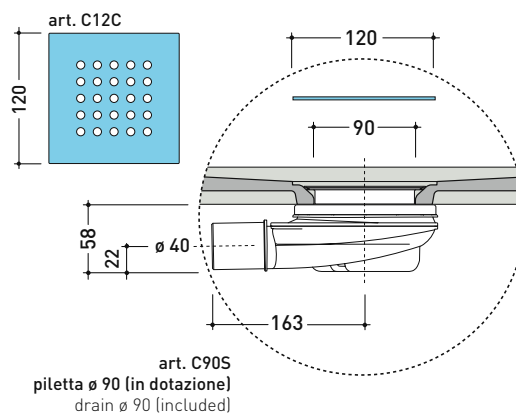

PILETTA IN DOTAZIONE / INCLUDED DRAIN

Piletta sifonata / Drainage
Portata / Flow rate: 0,5 l/sec (EN 274 >0,4 l/sec)