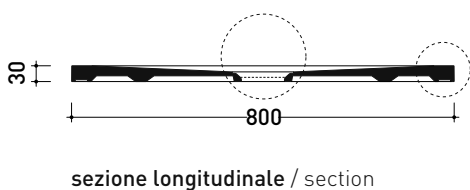

2024

CS8012P CM3 STONE 80x120

Piatto doccia cm 80x120 da appoggio - incasso filo pavimento
(piletta sifonata con griglia in Acciaio inox ø 90 mm inclusa)

Complementi: **Rubinetti doccia linea ONE - NOKÉ - SI - FOLD - X1 - STIL**
Accessori linea TWO - HOOP - FOLD

Accessori tecnici: **Griglia quadrata verniciata in TINTA (C12C)**

Dim. Imballo cm | Peso 42.8 kg | Pz. Pallet n° -

CE UNI EN 14527 Dop-No14527