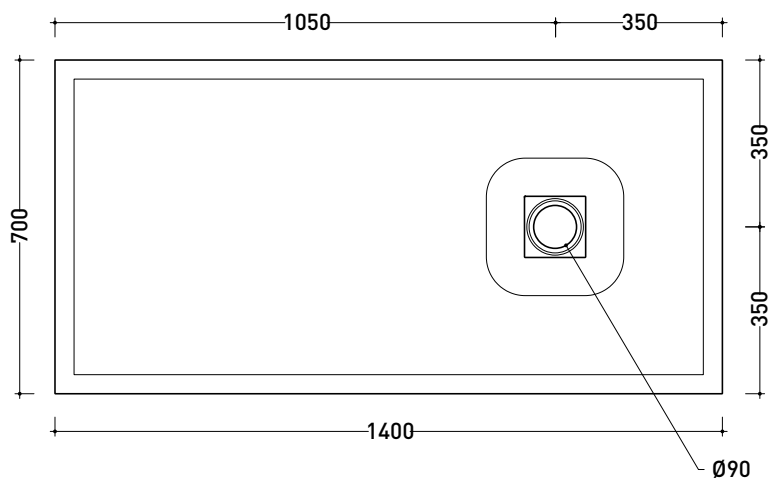

vista zenitale / zenital view