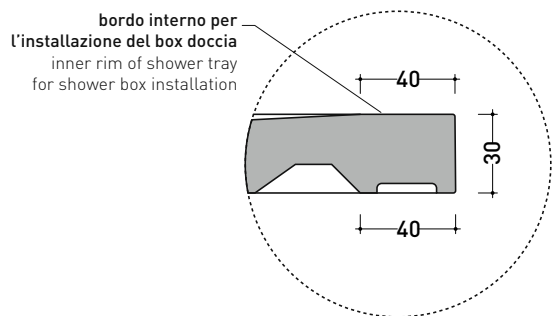

dettaglio del bordo / shower tray rim detail

dimensioni in mm

Le misure dimensionali riportate hanno una tolleranza del 2%

2022

C8014P CM3 80x140

Piatta doccia cm 80x140 da appoggio - incasso filo pavimento
(piletta sifonata con griglia in Acciaio inox ø 90 mm inclusa)

dettaglio del bordo / shower tray rim detail

dimensioni in mm

Le misure dimensionali riportate hanno una tolleranza del 2%

2022

C8010P CM3 80x100

Piatto doccia cm 80x100 da appoggio - incasso filo pavimento
(piletta sifonata con griglia in Acciaio inox ø 90 mm inclusa)

CE UNI EN 14527 Dop-No14527

PILETTA IN DOTAZIONE / INCLUDED DRAIN

Piletta sifonata / Drainage

Portata / Flow rate: 0,5 l/sec (EN 274 >0,4 l/sec)

dimensioni in mm

Le misure dimensionali riportate hanno una tolleranza del 2%