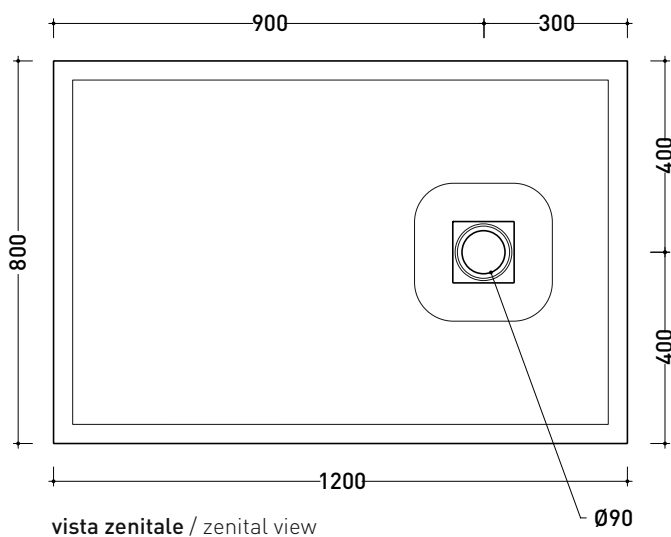

2022

C8012P CM3 80x120

Piatto doccia cm 80x120 da appoggio - incasso filo pavimento
(piletta sifonata con griglia in Acciaio inox ø 90 mm inclusa)

Complementi: **Rubinetti doccia linea ONE - NOKÉ - SI - FOLD - X1 - STIL**
Accessori linea TWO - HOOP - FOLD

Accessori tecnici: **Griglia quadrata verniciata in TINTA (C12C)**

Dim. Imballo cm | Peso 41 kg | Pz. Pallet n° -

CE UNI EN 14527 Dop-No14527