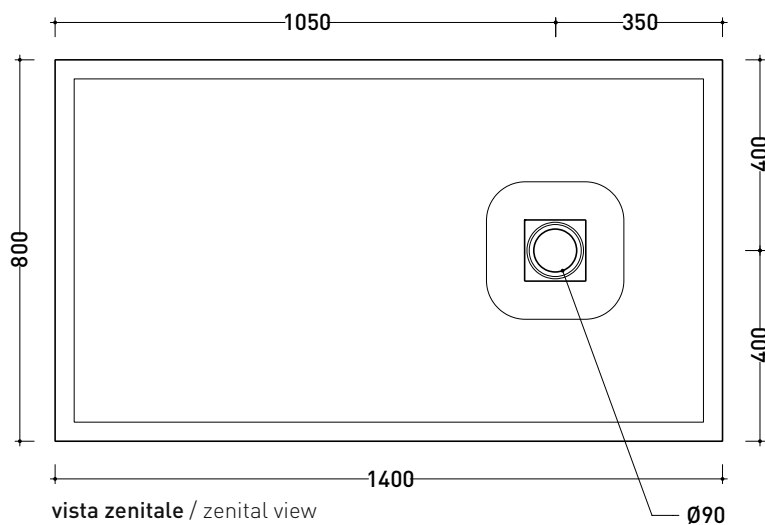

dimensioni in mm

Le misure dimensionali riportate hanno una tolleranza del 2%