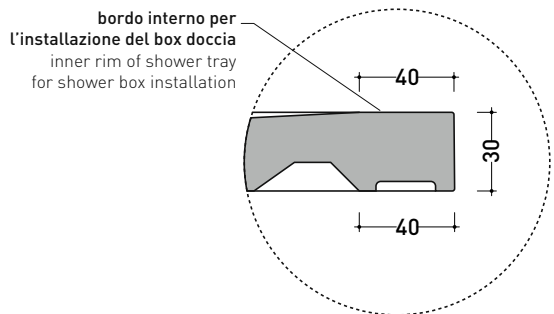

2024

C9012P CM3 90x120

Piatta doccia cm 90x120 da appoggio - incasso filo pavimento
(piletta sifonata con griglia in Acciaio inox ø 90 mm inclusa)

Complementi: **Rubinetti doccia linea ONE - NOKÉ - SI - FOLD - X1 - STIL**
Accessori linea TWO - HOOP - FOLD

Accessori tecnici: **Griglia quadrata verniciata in TINTA (C12C)**

Dim. Imballo **cm** | Peso **42,8 kg** | Pz. Pallet n° -

CE UNI EN 14527 Dop-No14527

PILETTA IN DOTAZIONE / INCLUDED DRAIN

Piletta sifonata / Drainage
Portata / Flow rate: 0,5 l/sec (EN 274 >0,4 l/sec)

dettaglio del bordo / shower tray rim detail

dimensioni in mm

Le misure dimensionali riportate hanno una tolleranza del 2%

2022

C8014P CM3 80x140

Piatta doccia cm 80x140 da appoggio - incasso filo pavimento
(piletta sifonata con griglia in Acciaio inox ø 90 mm inclusa)

dettaglio del bordo / shower tray rim detail

dimensioni in mm

Le misure dimensionali riportate hanno una tolleranza del 2%

2022

C8010P CM3 80x100

Piatto doccia cm 80x100 da appoggio - incasso filo pavimento
(piletta sifonata con griglia in Acciaio inox ø 90 mm inclusa)