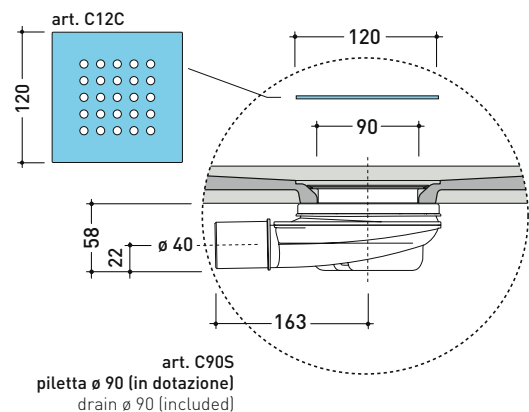

PILETTA IN DOTAZIONE / INCLUDED DRAIN

art. C90S
piletta ø 90 (in dotazione)
drain ø 90 (included)

Piletta sifonata / Drainage
Portata / Flow rate: 0,5 l/sec (EN 274 >0,4 l/sec)