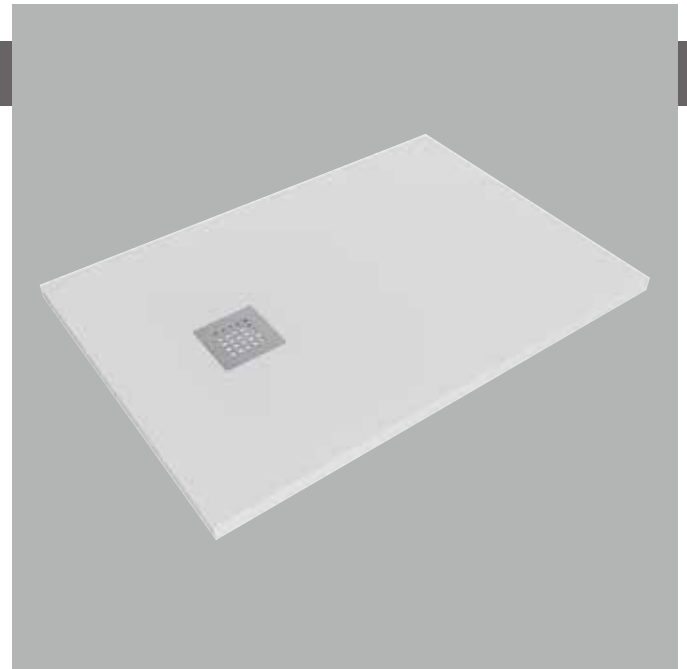

2022

C7010P CM3 70x100

Piatta doccia cm 70x100 da appoggio - incasso filo pavimento
(piletta sifonata con griglia in Acciaio inox ø 90 mm inclusa)

Complementi: **Rubinetti doccia linea ONE - NOKÉ - SI - FOLD - X1 - STIL**
Accessori linea TWO - HOOP - FOLD

Accessori tecnici: **Griglia quadrata verniciata in TINTA (C12C)**

Dim. Imballo **cm** | Peso **28 kg** | Pz. Pallet n° -

CE UNI EN 14527 Dop-No14527