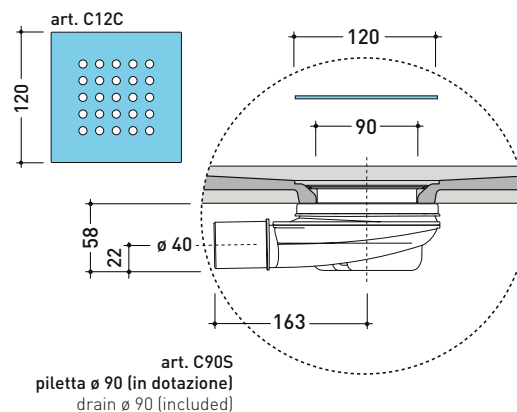

PILETTA IN DOTAZIONE / INCLUDED DRAIN

Piletta sifonata / Drainage

Portata / Flow rate: 0,5 l/sec (EN 274 >0,4 l/sec)