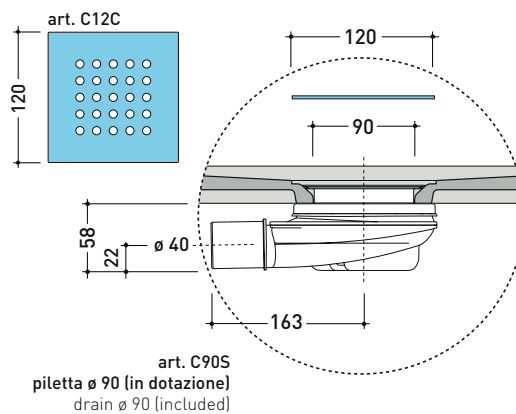

PILETTA IN DOTAZIONE / INCLUDED DRAIN

Piletta sifonata / Drainage
Portata / Flow rate: 0,5 l/sec (EN 274 >0,4 l/sec)