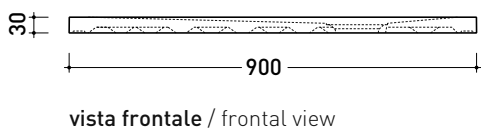

2024

C7090P CM3 70x90

Piatto doccia cm 70x90 da appoggio - incasso filo pavimento
(piletta sifonata con griglia in Acciaio inox ø 90 mm inclusa)

Complementi: **Rubinetto doccia linea ONE - NOKÉ - SI - FOLD - X1 - STIL**
Accessori linea TWO - HOOP - FOLD

Accessori tecnici: **Griglia quadrata verniciata in TINTA (C12C)**

Dim. Imballo **cm** | Peso **25,8 kg** | Pz. Pallet n° -

CE UNI EN 14527 Dop-No14527