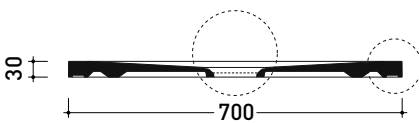

sezione longitudinale / section

dettaglio del bordo / shower tray rim detail

dimensioni in mm

Le misure dimensionali riportate hanno una tolleranza del 2%

2024

C7090P CM3 70x90

Piatto doccia cm 70x90 da appoggio - incasso filo pavimento
(piletta sifonata con griglia in Acciaio inox ø 90 mm inclusa)