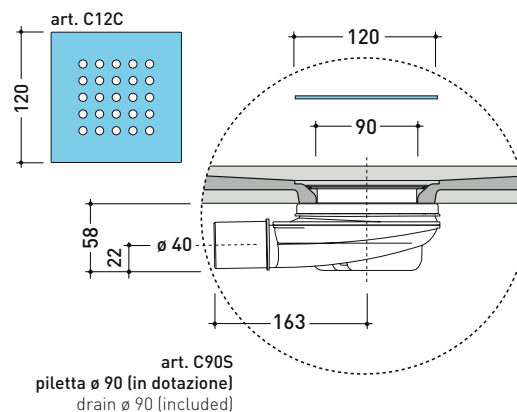

PILETTA IN DOTAZIONE / INCLUDED DRAIN

art. C90S
piletta ø 90 (in dotazione)
drain ø 90 (included)

Piletta sifonata / Drainage

Portata / Flow rate: 0,5 l/sec (EN 274 >0,4 l/sec)