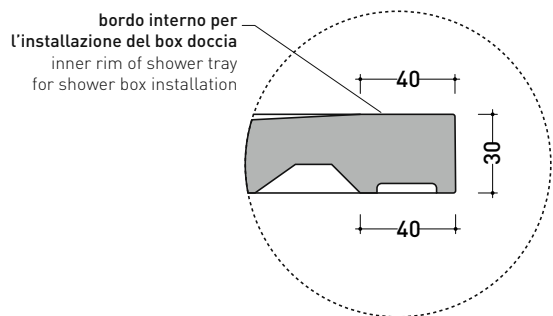

vista zenitale / zenital view

vista frontale / frontal view

sezione longitudinale / section

dettaglio del bordo / shower tray rim detail

dimensioni in mm

Le misure dimensionali riportate hanno una tolleranza del 2%

dettaglio del bordo / shower tray rim detail

dimensioni in mm

Le misure dimensionali riportate hanno una tolleranza del 2%

2022

C8010P CM3 80x100

Piatto doccia cm 80x100 da appoggio - incasso filo pavimento
(piletta sifonata con griglia in Acciaio inox ø 90 mm inclusa)

Accessori tecnici: **Griglia quadrata verniciata in TINTA (C12C)**

Dim. Imballo cm | Peso 42.8 kg | Pz. Pallet n° -

CE UNI EN 14527 Dop-No14527

PILETTA IN DOTAZIONE / INCLUDED DRAIN

Piletta sifonata / Drainage
Portata / Flow rate: 0,5 l/sec (EN 274 >0,4 l/sec)

dettaglio del bordo / shower tray rim detail

dimensioni in mm

Le misure dimensionali riportate hanno una tolleranza del 2%

2024

CS8010P CM3 STONE 80x100

Piatto doccia cm 80x100 da appoggio - incasso filo pavimento
(piletta sifonata con griglia in Acciaio inox ø 90 mm inclusa)