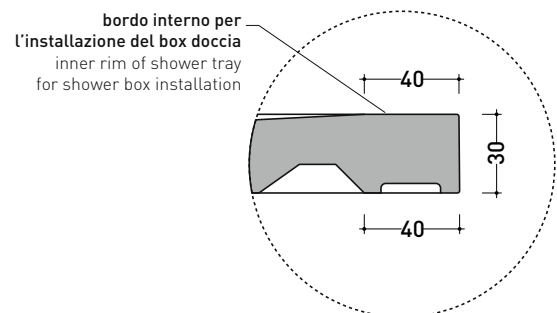

CE UNI EN 14527 Dop-No14527

PILETTA IN DOTAZIONE / INCLUDED DRAIN

art. C90S
piletta ø 90 (in dotazione)
drain ø 90 (included)

Piletta sifonata / Drainage
Portata / Flow rate: 0,5 l/sec (EN 274 >0,4 l/sec)

vista zenitale / zenital view

vista frontale / frontal view

sezione longitudinale / section

dettaglio del bordo / shower tray rim detail

dimensioni in mm

Le misure dimensionali riportate hanno una tolleranza del 2%