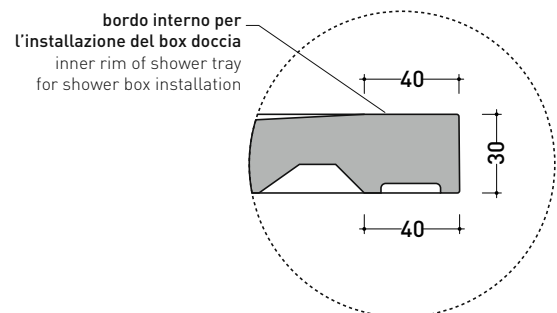

CE UNI EN 14527 Dop-No14527

PILETTA IN DOTAZIONE / INCLUDED DRAIN

Piletta sifonata / Drainage
Portata / Flow rate: 0,5 l/sec (EN 274 >0,4 l/sec)

vista zenitale / zenital view

dettaglio del bordo / shower tray rim detail

vista frontale / frontal view

sezione longitudinale / section

dimensioni in mm

Le misure dimensionali riportate hanno una tolleranza del 2%

2024

CS7012P CM3 STONE 70x120

Piatto doccia cm 70x120 da appoggio - incasso filo pavimento
(piletta sifonata con griglia in Acciaio inox ø 90 mm inclusa)