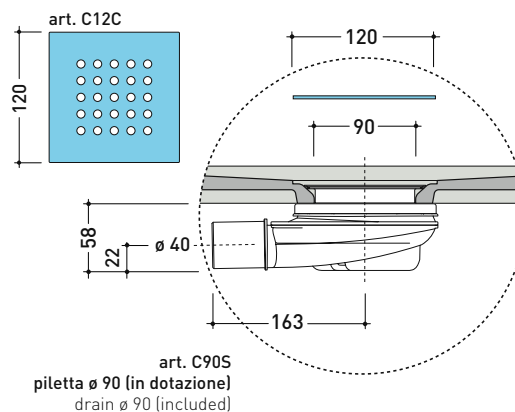

PILETTA IN DOTAZIONE / INCLUDED DRAIN

Piletta sifonata / Drainage
Portata / Flow rate: 0,5 l/sec (EN 274 >0,4 l/sec)