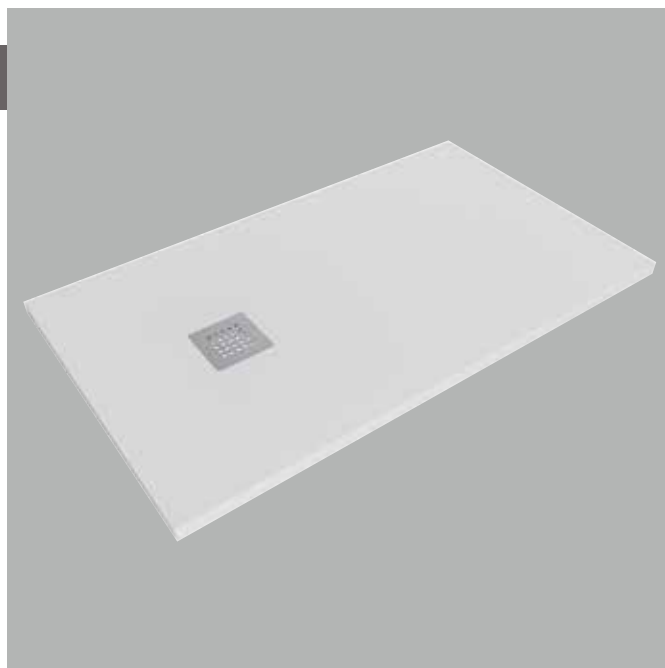

2022

C7012P CM3 70x120

Piatta doccia cm 70x120 da appoggio - incasso filo pavimento
(piletta sifonata con griglia in Acciaio inox ø 90 mm inclusa)

Complementi: **Rubinetti doccia linea ONE - NOKÉ - SI - FOLD - X1 - STIL**
Accessori linea TWO - HOOP - FOLD

Accessori tecnici: **Griglia quadrata verniciata in TINTA (C12C)**

Dim. Imballo **cm** | Peso **35 kg** | Pz. Pallet n° -

CE UNI EN 14527 Dop-No14527