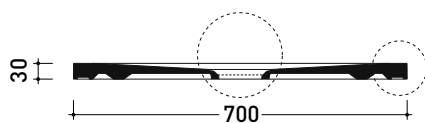

sezione longitudinale / section