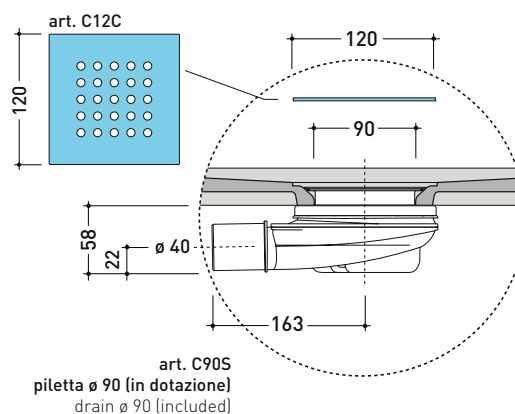

PILETTA IN DOTAZIONE / INCLUDED DRAIN

art. C90S
piletta ø 90 (in dotazione)
drain ø 90 (included)

Piletta sifonata / Drainage
Portata / Flow rate: 0,5 l/sec (EN 274 >0,4 l/sec)