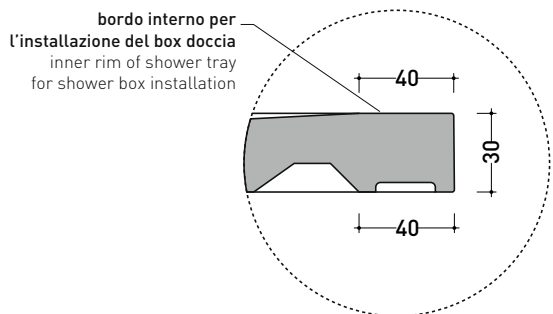

dettaglio del bordo / shower tray rim detail

dimensioni in mm

Le misure dimensionali riportate hanno una tolleranza del 2%

2022

C8014P CM3 80x140

Piatta doccia cm 80x140 da appoggio - incasso filo pavimento
(piletta sifonata con griglia in Acciaio inox ø 90 mm inclusa)

sezione longitudinale / section

dettaglio del bordo / shower tray rim detail

dimensioni in mm

Le misure dimensionali riportate hanno una tolleranza del 2%

2024

C7090P CM3 70x90

Piatto doccia cm 70x90 da appoggio - incasso filo pavimento
(piletta sifonata con griglia in Acciaio inox ø 90 mm inclusa)

Complementi: **Rubinetto doccia linea ONE - NOKÉ - SI - FOLD - X1 - STIL**
Accessori linea TWO - HOOP - FOLD

Accessori tecnici: **Griglia quadrata verniciata in TINTA (C12C)**

Dim. Imballo **cm** | Peso **25,8 kg** | Pz. Pallet n° -

CE UNI EN 14527 Dop-No14527

PILETTA IN DOTAZIONE / INCLUDED DRAIN

Piletta sifonata / Drainage
Portata / Flow rate: 0,5 l/sec (EN 274 >0,4 l/sec)

dettaglio del bordo / shower tray rim detail

dimensioni in mm