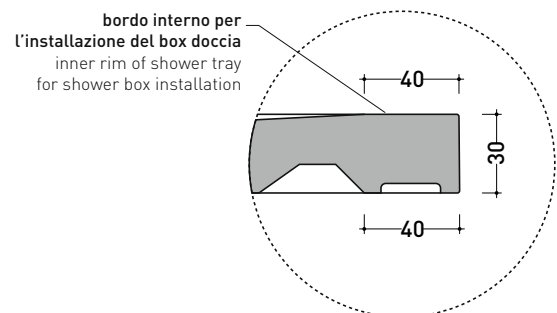

dettaglio del bordo / shower tray rim detail

dimensioni in mm

Le misure dimensionali riportate hanno una tolleranza del 2%

2022

C8010P CM3 80x100

Piatto doccia cm 80x100 da appoggio - incasso filo pavimento
(piletta sifonata con griglia in Acciaio inox ø 90 mm inclusa)

dettaglio del bordo / shower tray rim detail

dimensioni in mm

Le misure dimensionali riportate hanno una tolleranza del 2%

2024

CS8010P CM3 STONE 80x100

Piatto doccia cm 80x100 da appoggio - incasso filo pavimento
(piletta sifonata con griglia in Acciaio inox ø 90 mm inclusa)

Complementi: **Rubinetto doccia linea ONE - NOKÉ - SI - FOLD - X1 - STIL**
Accessori linea TWO - HOOP - FOLD

Accessori tecnici: **Griglia quadrata verniciata in TINTA (C12C)**

Dim. Imballo **cm** | Peso **34.6 kg** | Pz. Pallet n° -

CE UNI EN 14527 Dop-No14527

PILETTA IN DOTAZIONE / INCLUDED DRAIN

Piletta sifonata / Drainage
Portata / Flow rate: 0,5 l/sec (EN 274 >0,4 l/sec)

dettaglio del bordo / shower tray rim detail

dimensioni in mm