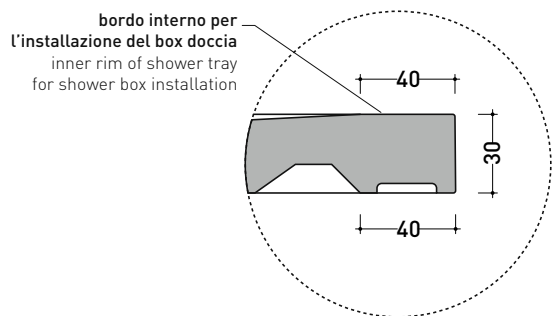

dettaglio del bordo / shower tray rim detail

dimensioni in mm

Le misure dimensionali riportate hanno una tolleranza del 2%

2022

C8014P CM3 80x140

Piatta doccia cm 80x140 da appoggio - incasso filo pavimento
(piletta sifonata con griglia in Acciaio inox ø 90 mm inclusa)

dimensioni in mm

Le misure dimensionali riportate hanno una tolleranza del 2%

2022

C7014P CM3 70x140

Piatta doccia cm 70x140 da appoggio - incasso filo pavimento
(piletta sifonata con griglia in Acciaio inox ø 90 mm inclusa)

CE UNI EN 14527 Dop-No14527

PILETTA IN DOTAZIONE / INCLUDED DRAIN

art. C90S
piletta ø 90 (in dotazione)
drain ø 90 (included)

Piletta sifonata / Drainage
Portata / Flow rate: 0,5 l/sec (EN 274 >0,4 l/sec)

vista zenitale / zenital view

dettaglio del bordo / shower tray rim detail

vista frontale / frontal view

sezione longitudinale / section

dimensioni in mm

Le misure dimensionali riportate hanno una tolleranza del 2%