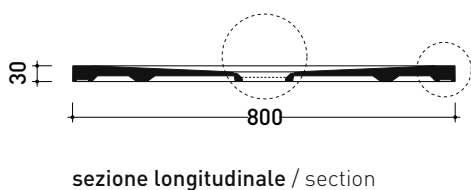

2022

C8012P CM3 80x120

Piatto doccia cm 80x120 da appoggio - incasso filo pavimento
(piletta sifonata con griglia in Acciaio inox ø 90 mm inclusa)

Complementi: **Rubinetti doccia linea ONE - NOKÉ - SI - FOLD - X1 - STIL**
Accessori linea TWO - HOOP - FOLD

Accessori tecnici: **Griglia quadrata verniciata in TINTA (C12C)**

Dim. Imballo cm | Peso 41 kg | Pz. Pallet n° -

CE UNI EN 14527 Dop-No14527