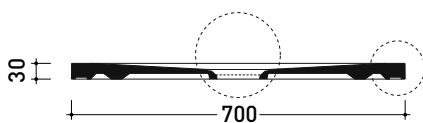

dimensioni in mm

Le misure dimensionali riportate hanno una tolleranza del 2%

2022

C7014P CM3 70x140

Piatta doccia cm 70x140 da appoggio - incasso filo pavimento
(piletta sifonata con griglia in Acciaio inox ø 90 mm inclusa)

CE UNI EN 14527 Dop-No14527

PILETTA IN DOTAZIONE / INCLUDED DRAIN

art. C90S
piletta ø 90 (in dotazione)
drain ø 90 (included)

Piletta sifonata / Drainage
Portata / Flow rate: 0,5 l/sec (EN 274 >0,4 l/sec)

vista zenitale / zenital view

dettaglio del bordo / shower tray rim detail

vista frontale / frontal view

sezione longitudinale / section

dimensioni in mm

Le misure dimensionali riportate hanno una tolleranza del 2%