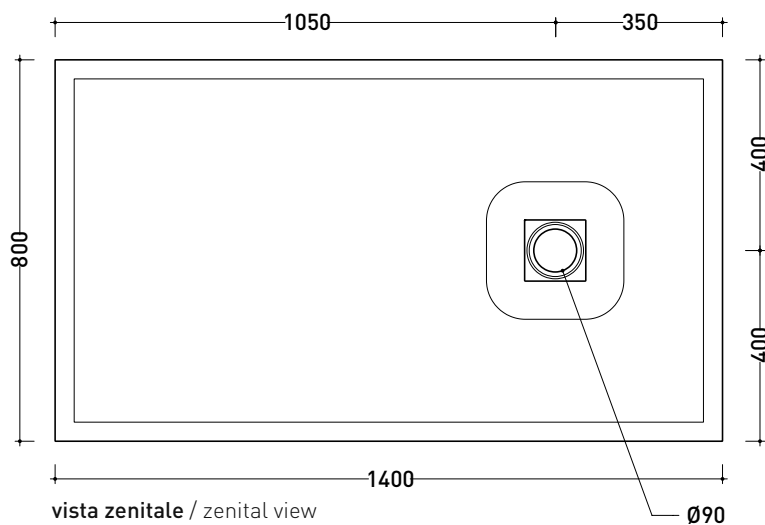

dettaglio del bordo / shower tray rim detail

dimensioni in mm

Le misure dimensionali riportate hanno una tolleranza del 2%

2022

C8014P CM3 80x140

Piatta doccia cm 80x140 da appoggio - incasso filo pavimento
(piletta sifonata con griglia in Acciaio inox ø 90 mm inclusa)

CE UNI EN 14527 Dop-No14527

PILETTA IN DOTAZIONE / INCLUDED DRAIN

art. C90S
piletta ø 90 (in dotazione)
drain ø 90 (included)

Piletta sifonata / Drainage

Portata / Flow rate: 0,5 l/sec (EN 274 >0,4 l/sec)

vista zenitale / zenital view

vista frontale / frontal view

sezione longitudinale / section

dettaglio del bordo / shower tray rim detail

dimensioni in mm

Le misure dimensionali riportate hanno una tolleranza del 2%

dettaglio del bordo / shower tray rim detail

dimensioni in mm

Le misure dimensionali riportate hanno una tolleranza del 2%

2022

C8010P CM3 80x100

Piatto doccia cm 80x100 da appoggio - incasso filo pavimento
(piletta sifonata con griglia in Acciaio inox ø 90 mm inclusa)