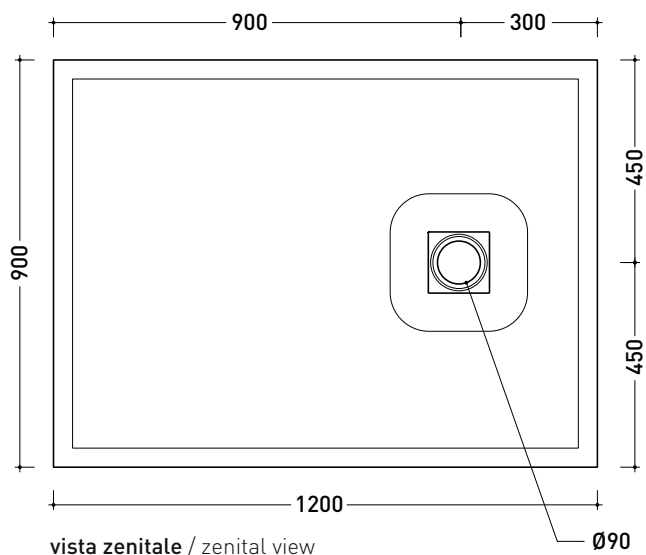

2024

C9012P CM3 90x120

Piatta doccia cm 90x120 da appoggio - incasso filo pavimento
(piletta sifonata con griglia in Acciaio inox ø 90 mm inclusa)

Complementi: **Rubinetti doccia linea ONE - NOKÉ - SI - FOLD - X1 - STIL**
Accessori linea TWO - HOOP - FOLD

Accessori tecnici: **Griglia quadrata verniciata in TINTA (C12C)**

Dim. Imballo **cm** | Peso **42,8 kg** | Pz. Pallet n° -

CE UNI EN 14527 Dop-No14527