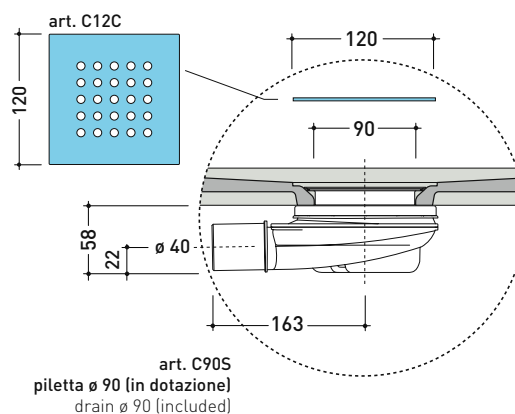

PILETTA IN DOTAZIONE / INCLUDED DRAIN

art. C90S
piletta ø 90 (in dotazione)
drain ø 90 (included)

Piletta sifonata / Drainage
Portata / Flow rate: 0,5 l/sec (EN 274 >0,4 l/sec)