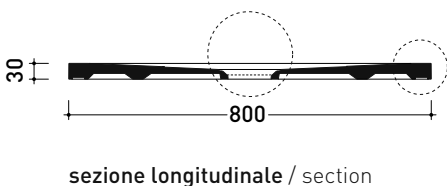

2024

C8080P CM3 80x80

Piatto doccia cm 80x80 da appoggio - incasso filo pavimento
(piletta sifonata con griglia in Acciaio inox ø 90 mm inclusa)

Complementi: **Rubinetti doccia linea ONE - NOKÉ - SI - FOLD - X1 - STIL**
Accessori linea TWO - HOOP - FOLD

Accessori tecnici: **Griglia quadrata verniciata in TINTA (C12C)**

Dim. Imballo **cm** | Peso **25,8 kg** | Pz. Pallet n° -

CE UNI EN 14527 Dop-No14527