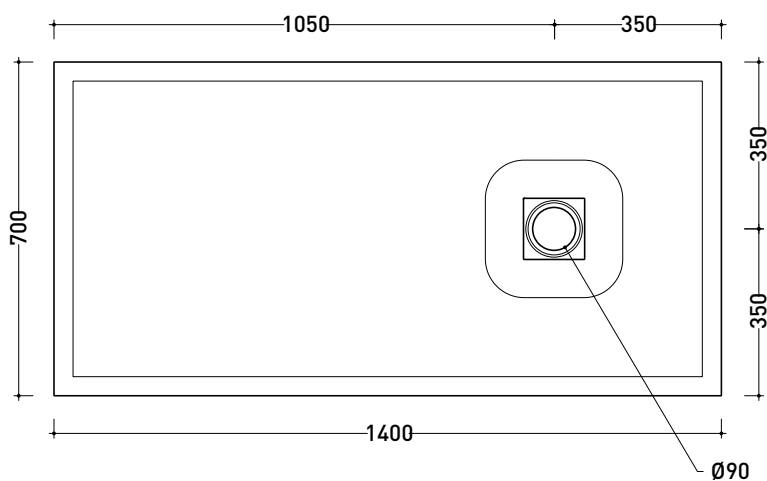

dettaglio del bordo / shower tray rim detail

dimensioni in mm

Le misure dimensionali riportate hanno una tolleranza del 2%

2022

C8014P CM3 80x140

Piatta doccia cm 80x140 da appoggio - incasso filo pavimento
(piletta sifonata con griglia in Acciaio inox ø 90 mm inclusa)

dettaglio del bordo / shower tray rim detail

dimensioni in mm

Le misure dimensionali riportate hanno una tolleranza del 2%

2022

C8010P CM3 80x100

Piatto doccia cm 80x100 da appoggio - incasso filo pavimento
(piletta sifonata con griglia in Acciaio inox ø 90 mm inclusa)

dimensioni in mm

Le misure dimensionali riportate hanno una tolleranza del 2%

2022

C7014P CM3 70x140

Piatta doccia cm 70x140 da appoggio - incasso filo pavimento
(piletta sifonata con griglia in Acciaio inox ø 90 mm inclusa)

vista zenitale / zenital view

dettaglio del bordo / shower tray rim detail

vista frontale / frontal view

sezione longitudinale / section

dimensioni in mm

Le misure dimensionali riportate hanno una tolleranza del 2%