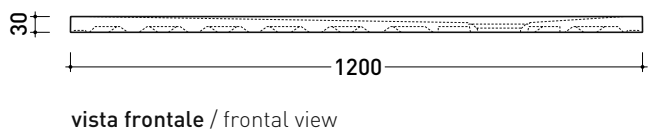

2024

CS8012P CM3 STONE 80x120

Piatto doccia cm 80x120 da appoggio - incasso filo pavimento
(piletta sifonata con griglia in Acciaio inox ø 90 mm inclusa)

Complementi: **Rubinetti doccia linea ONE - NOKÉ - SI - FOLD - X1 - STIL**
Accessori linea TWO - HOOP - FOLD

Accessori tecnici: **Griglia quadrata verniciata in TINTA (C12C)**

Dim. Imballo cm | Peso 42.8 kg | Pz. Pallet n° -

CE UNI EN 14527 Dop-No14527