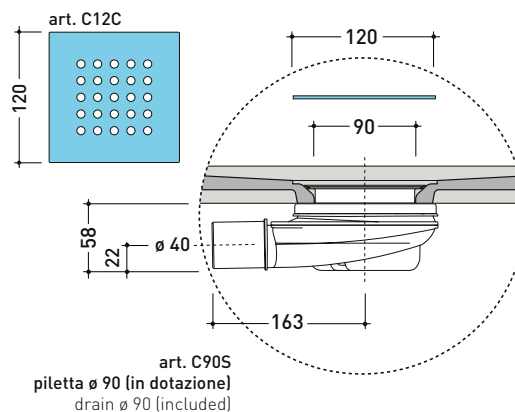

PILETTA IN DOTAZIONE / INCLUDED DRAIN

Piletta sifonata / Drainage
Portata / Flow rate: 0,5 l/sec (EN 274 >0,4 l/sec)