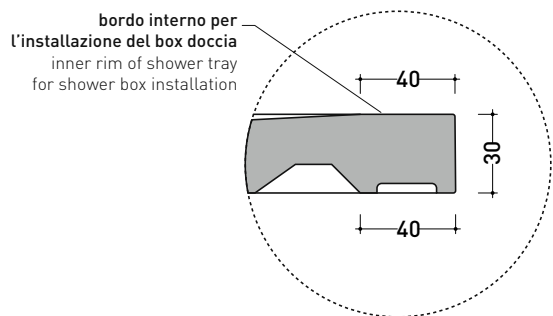

dettaglio del bordo / shower tray rim detail

dimensioni in mm

Le misure dimensionali riportate hanno una tolleranza del 2%

2022

C8014P CM3 80x140

Piatta doccia cm 80x140 da appoggio - incasso filo pavimento
(piletta sifonata con griglia in Acciaio inox ø 90 mm inclusa)

vista zenitale / zenital view

dettaglio del bordo / shower tray rim detail

vista frontale / frontal view

sezione longitudinale / section

dimensioni in mm

Le misure dimensionali riportate hanno una tolleranza del 2%

Piletta sifonata / Drainage
Portata / Flow rate: 0,5 l/sec (EN 274 >0,4 l/sec)

vista zenitale / zenital view

vista frontale / frontal view

sezione longitudinale / section

dettaglio del bordo / shower tray rim detail

dimensioni in mm

Le misure dimensionali riportate hanno una tolleranza del 2%

2022

C7010P CM3 70x100

Piatta doccia cm 70x100 da appoggio - incasso filo pavimento
(piletta sifonata con griglia in Acciaio inox ø 90 mm inclusa)