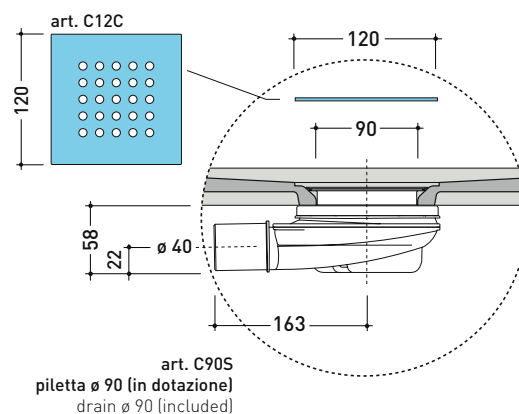

PILETTA IN DOTAZIONE / INCLUDED DRAIN

art. C90S
piletta ø 90 (in dotazione)
drain ø 90 (included)

Piletta sifonata / Drainage
Portata / Flow rate: 0,5 l/sec (EN 274 >0,4 l/sec)