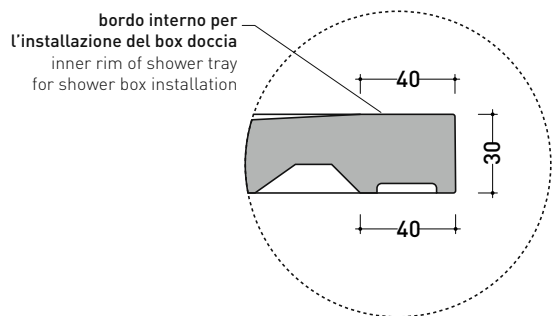

vista zenitale / zenital view

vista frontale / frontal view

sezione longitudinale / section

dettaglio del bordo / shower tray rim detail

dimensioni in mm

Le misure dimensionali riportate hanno una tolleranza del 2%

2022

C8012P CM3 80x120

Piatto doccia cm 80x120 da appoggio - incasso filo pavimento
(piletta sifonata con griglia in Acciaio inox ø 90 mm inclusa)

Complementi: **Rubinetti doccia linea ONE - NOKÉ - SI - FOLD - X1 - STIL**
Accessori linea TWO - HOOP - FOLD

Accessori tecnici: **Griglia quadrata verniciata in TINTA (C12C)**

Dim. Imballo cm | Peso 41 kg | Pz. Pallet n° -

CE UNI EN 14527 Dop-No14527

PILETTA IN DOTAZIONE / INCLUDED DRAIN

Piletta sifonata / Drainage
Portata / Flow rate: 0,5 l/sec (EN 274 >0,4 l/sec)

dettaglio del bordo / shower tray rim detail

dimensioni in mm

Le misure dimensionali riportate hanno una tolleranza del 2%

2022

C8010P CM3 80x100

Piatto doccia cm 80x100 da appoggio - incasso filo pavimento
(piletta sifonata con griglia in Acciaio inox ø 90 mm inclusa)