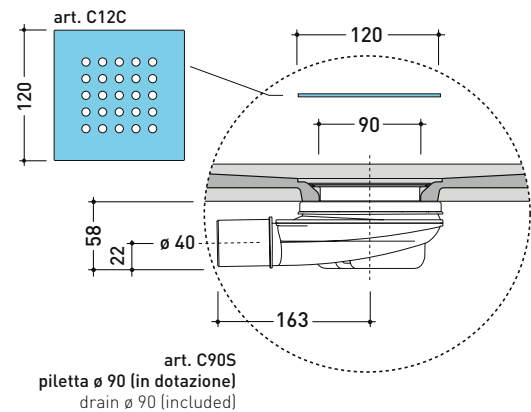

PILETTA IN DOTAZIONE / INCLUDED DRAIN

Piletta sifonata / Drainage
Portata / Flow rate: 0,5 l/sec (EN 274 >0,4 l/sec)