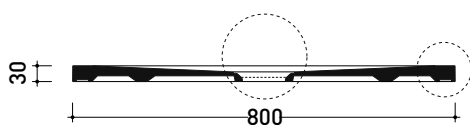

dimensioni in mm

Le misure dimensionali riportate hanno una tolleranza del 2%