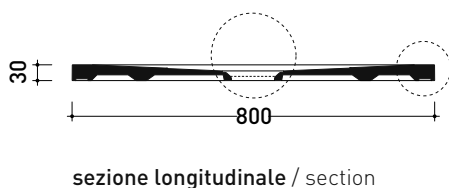

2024

C8090P CM3 80x90

Piatto doccia cm 80x90 da appoggio - incasso filo pavimento
(piletta sifonata con griglia in Acciaio inox ø 90 mm inclusa)

Complementi: **Rubinetto doccia linea ONE - NOKÉ - SI - FOLD - X1 - STIL**
Accessori linea TWO - HOOP - FOLD

Accessori tecnici: **Griglia quadrata verniciata in TINTA (C12C)**

Dim. Imballo **cm** | Peso **25,8 kg** | Pz. Pallet n° -

CE UNI EN 14527 Dop-No14527