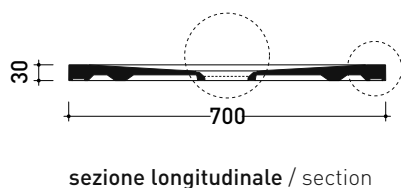

2024

C7090P CM3 70x90

Piatto doccia cm 70x90 da appoggio - incasso filo pavimento
(piletta sifonata con griglia in Acciaio inox ø 90 mm inclusa)

Complementi: **Rubinetto doccia linea ONE - NOKÉ - SI - FOLD - X1 - STIL**
Accessori linea TWO - HOOP - FOLD

Accessori tecnici: **Griglia quadrata verniciata in TINTA (C12C)**

Dim. Imballo **cm** | Peso **25,8 kg** | Pz. Pallet n° -

CE UNI EN 14527 Dop-No14527