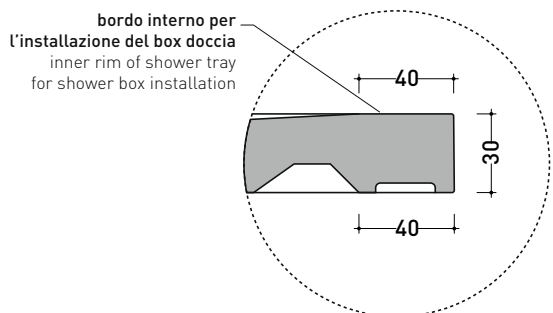

dettaglio del bordo / shower tray rim detail

dimensioni in mm

Le misure dimensionali riportate hanno una tolleranza del 2%

2022

C8014P CM3 80x140

Piatta doccia cm 80x140 da appoggio - incasso filo pavimento
(piletta sifonata con griglia in Acciaio inox ø 90 mm inclusa)

2024

C8080P CM3 80x80

Piatto doccia cm 80x80 da appoggio - incasso filo pavimento
(piletta sifonata con griglia in Acciaio inox ø 90 mm inclusa)

Complementi: **Rubinetti doccia linea ONE - NOKÉ - SI - FOLD - X1 - STIL**
Accessori linea TWO - HOOP - FOLD

dimensioni in mm

Le misure dimensionali riportate hanno una tolleranza del 2%

2022

C7014P CM3 70x140

Piatta doccia cm 70x140 da appoggio - incasso filo pavimento
(piletta sifonata con griglia in Acciaio inox ø 90 mm inclusa)