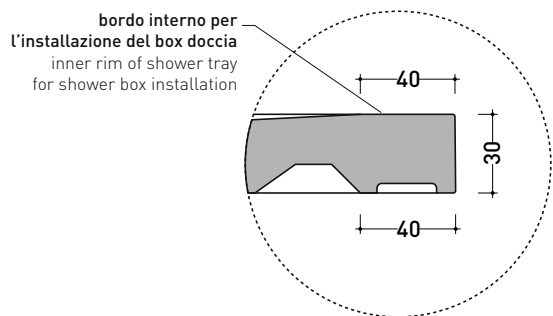

dettaglio del bordo / shower tray rim detail

dimensioni in mm

Le misure dimensionali riportate hanno una tolleranza del 2%

2022

C8014P CM3 80x140

Piatta doccia cm 80x140 da appoggio - incasso filo pavimento
(piletta sifonata con griglia in Acciaio inox ø 90 mm inclusa)

dettaglio del bordo / shower tray rim detail

dimensioni in mm

Le misure dimensionali riportate hanno una tolleranza del 2%

2022

C8010P CM3 80x100

Piatto doccia cm 80x100 da appoggio - incasso filo pavimento
(piletta sifonata con griglia in Acciaio inox ø 90 mm inclusa)

CE UNI EN 14527 Dop-No14527

PILETTA IN DOTAZIONE / INCLUDED DRAIN

Piletta sifonata / Drainage
Portata / Flow rate: 0,5 l/sec (EN 274 >0,4 l/sec)

dettaglio del bordo / shower tray rim detail

dimensioni in mm

Le misure dimensionali riportate hanno una tolleranza del 2%

2024

C8090P CM3 80x90

Piatto doccia cm 80x90 da appoggio - incasso filo pavimento
(piletta sifonata con griglia in Acciaio inox ø 90 mm inclusa)