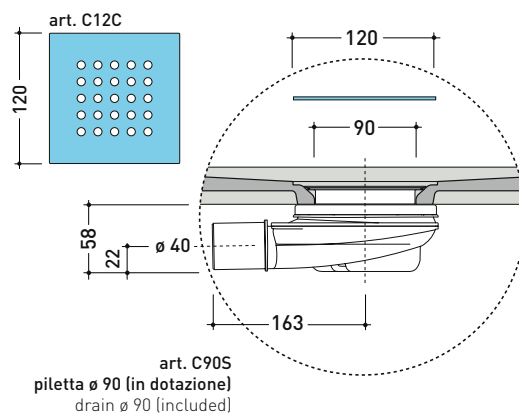

dettaglio del bordo / shower tray rim detail

dimensioni in mm

Le misure dimensionali riportate hanno una tolleranza del 2%

2022

C8014P CM3 80x140

Piatta doccia cm 80x140 da appoggio - incasso filo pavimento
(piletta sifonata con griglia in Acciaio inox ø 90 mm inclusa)

dettaglio del bordo / shower tray rim detail

dimensioni in mm

Le misure dimensionali riportate hanno una tolleranza del 2%

2022

C8010P CM3 80x100

Piatto doccia cm 80x100 da appoggio - incasso filo pavimento
(piletta sifonata con griglia in Acciaio inox ø 90 mm inclusa)

Le misure dimensionali riportate hanno una tolleranza del 2%

2024

C8090P CM3 80x90

Piatto doccia cm 80x90 da appoggio - incasso filo pavimento
(piletta sifonata con griglia in Acciaio inox ø 90 mm inclusa)

CE UNI EN 14527 Dop-No14527

PILETTA IN DOTAZIONE / INCLUDED DRAIN

Piletta sifonata / Drainage
Portata / Flow rate: 0,5 l/sec [EN 274 >0,4 l/sec]

dimensioni in mm

Le misure dimensionali riportate hanno una tolleranza del 2%