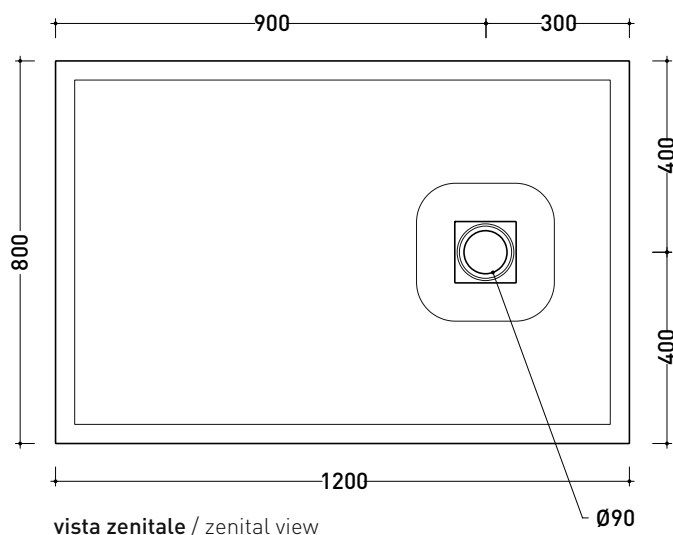

2024

CS8012P CM3 STONE 80x120

Piatto doccia cm 80x120 da appoggio - incasso filo pavimento
(piletta sifonata con griglia in Acciaio inox ø 90 mm inclusa)

Complementi: **Rubinetti doccia linea ONE - NOKÉ - SI - FOLD - X1 - STIL**
Accessori linea TWO - HOOP - FOLD

Accessori tecnici: **Griglia quadrata verniciata in TINTA (C12C)**

Dim. Imballo cm | Peso 42.8 kg | Pz. Pallet n° -

CE UNI EN 14527 Dop-No14527