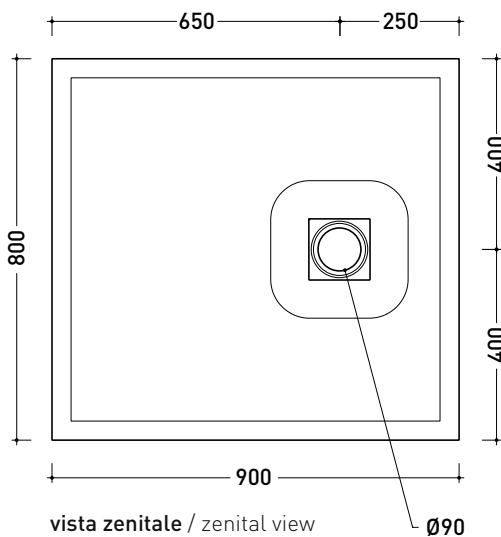

2024

C8090P CM3 80x90

Piatto doccia cm 80x90 da appoggio - incasso filo pavimento
(piletta sifonata con griglia in Acciaio inox ø 90 mm inclusa)

Complementi: **Rubinetto doccia linea ONE - NOKÉ - SI - FOLD - X1 - STIL**
Accessori linea TWO - HOOP - FOLD

Accessori tecnici: **Griglia quadrata verniciata in TINTA (C12C)**

Dim. Imballo **cm** | Peso **25,8 kg** | Pz. Pallet n° -

CE UNI EN 14527 Dop-No14527