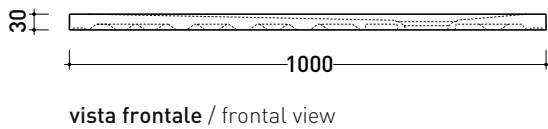

2024

CS8010P CM3 STONE 80x100

Piatto doccia cm 80x100 da appoggio - incasso filo pavimento
(piletta sifonata con griglia in Acciaio inox ø 90 mm inclusa)

Complementi: **Rubinetto doccia linea ONE - NOKÉ - SI - FOLD - X1 - STIL**
Accessori linea TWO - HOOP - FOLD

Accessori tecnici: **Griglia quadrata verniciata in TINTA (C12C)**

Dim. Imballo **cm** | Peso **34.6 kg** | Pz. Pallet n° -

CE UNI EN 14527 Dop-No14527