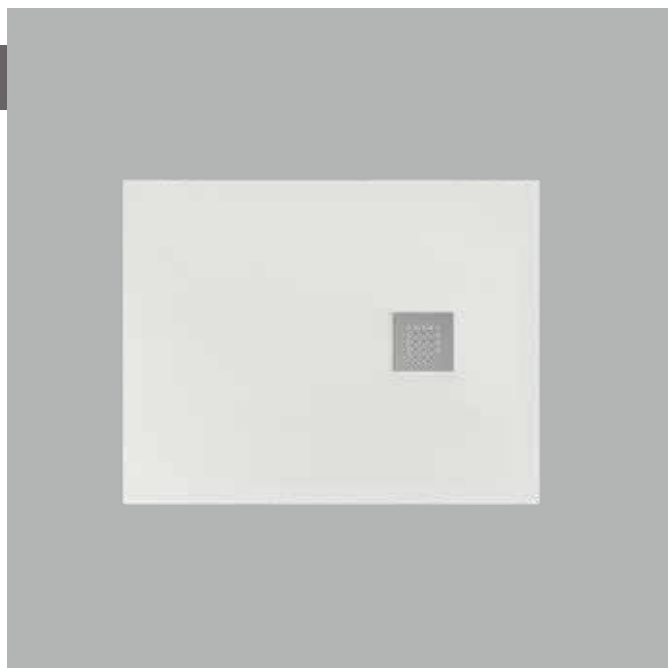

2024

C7090P CM3 70x90

Piatto doccia cm 70x90 da appoggio - incasso filo pavimento
(piletta sifonata con griglia in Acciaio inox ø 90 mm inclusa)

Complementi: **Rubinetto doccia linea ONE - NOKÉ - SI - FOLD - X1 - STIL**
Accessori linea TWO - HOOP - FOLD

Accessori tecnici: **Griglia quadrata verniciata in TINTA (C12C)**

Dim. Imballo **cm** | Peso **25,8 kg** | Pz. Pallet n° -

CE UNI EN 14527 Dop-No14527