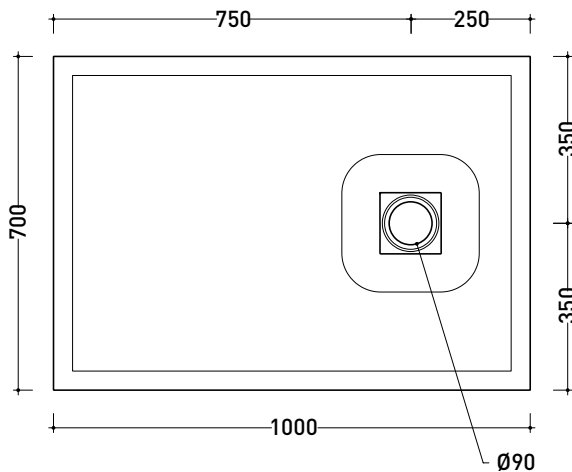

vista zenitale / zenital view