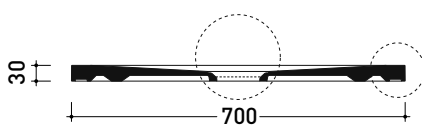

vista zenitale / zenital view

vista frontale / frontal view

sezione longitudinale / section

dettaglio del bordo / shower tray rim detail

dimensioni in mm

Le misure dimensionali riportate hanno una tolleranza del 2%