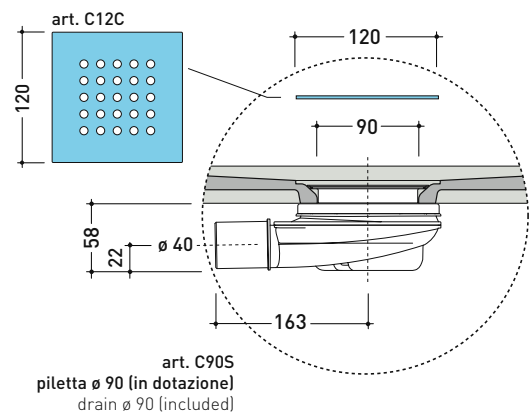

PILETTA IN DOTAZIONE / INCLUDED DRAIN

Piletta sifonata / Drainage
Portata / Flow rate: 0,5 l/sec (EN 274 >0,4 l/sec)