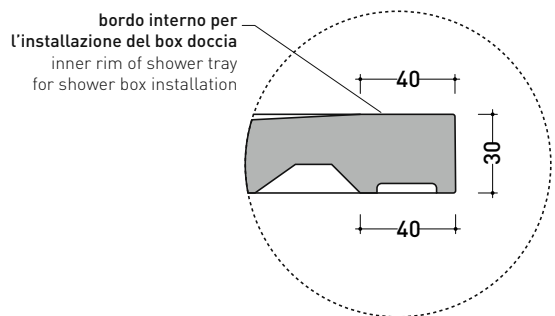

vista zenitale / zenital view

vista frontale / frontal view

sezione longitudinale / section

dettaglio del bordo / shower tray rim detail

dimensioni in mm

Le misure dimensionali riportate hanno una tolleranza del 2%

Piletta sifonata / Drainage
Portata / Flow rate: 0,5 l/sec (EN 274 >0,4 l/sec)

vista zenitale / zenital view

vista frontale / frontal view

sezione longitudinale / section

dettaglio del bordo / shower tray rim detail