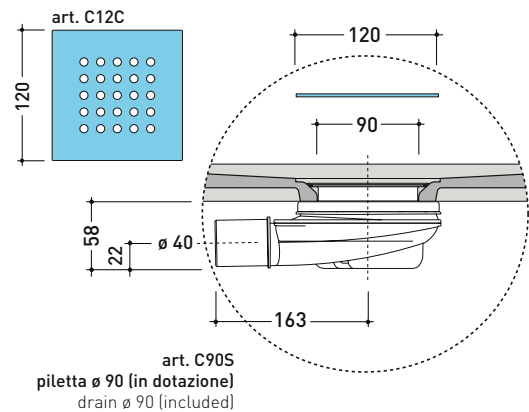

PILETTA IN DOTAZIONE / INCLUDED DRAIN

Piletta sifonata / Drainage
Portata / Flow rate: 0,5 l/sec (EN 274 >0,4 l/sec)