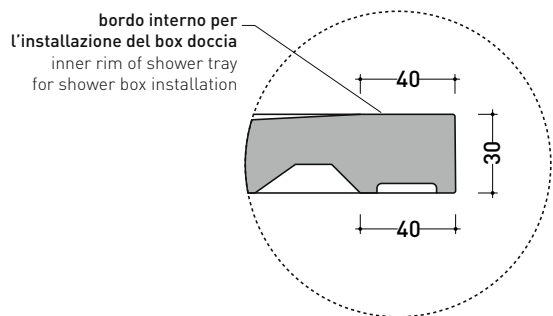

dettaglio del bordo / shower tray rim detail

dimensioni in mm

Le misure dimensionali riportate hanno una tolleranza del 2%

2022

C8014P CM3 80x140

Piatta doccia cm 80x140 da appoggio - incasso filo pavimento
(piletta sifonata con griglia in Acciaio inox ø 90 mm inclusa)

CE UNI EN 14527 Dop-No14527

PILETTA IN DOTAZIONE / INCLUDED DRAIN

art. C90S
piletta ø 90 (in dotazione)
drain ø 90 (included)

Piletta sifonata / Drainage

Portata / Flow rate: 0,5 l/sec (EN 274 >0,4 l/sec)

vista zenitale / zenital view

vista frontale / frontal view

sezione longitudinale / section

dettaglio del bordo / shower tray rim detail

dimensioni in mm

Le misure dimensionali riportate hanno una tolleranza del 2%

dettaglio del bordo / shower tray rim detail

dimensioni in mm

Le misure dimensionali riportate hanno una tolleranza del 2%

2022

C8010P CM3 80x100

Piatto doccia cm 80x100 da appoggio - incasso filo pavimento
(piletta sifonata con griglia in Acciaio inox ø 90 mm inclusa)