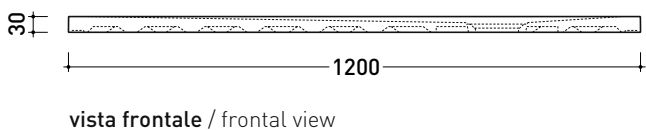

2022

C8012P CM3 80x120

Piatto doccia cm 80x120 da appoggio - incasso filo pavimento
(piletta sifonata con griglia in Acciaio inox ø 90 mm inclusa)

Complementi: **Rubinetti doccia linea ONE - NOKÉ - SI - FOLD - X1 - STIL**
Accessori linea TWO - HOOP - FOLD

Accessori tecnici: **Griglia quadrata verniciata in TINTA (C12C)**

Dim. Imballo cm | Peso 41 kg | Pz. Pallet n° -

CE UNI EN 14527 Dop-No14527