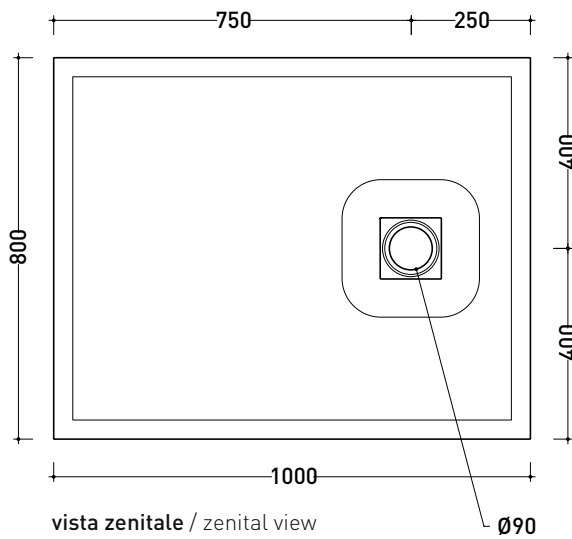

2024

CS8010P CM3 STONE 80x100

Piatto doccia cm 80x100 da appoggio - incasso filo pavimento
(piletta sifonata con griglia in Acciaio inox ø 90 mm inclusa)

Complementi: **Rubinetto doccia linea ONE - NOKÉ - SI - FOLD - X1 - STIL**
Accessori linea TWO - HOOP - FOLD

Accessori tecnici: **Griglia quadrata verniciata in TINTA (C12C)**

Dim. Imballo **cm** | Peso **34.6 kg** | Pz. Pallet n° -

CE UNI EN 14527 Dop-No14527