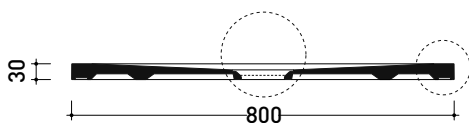

dettaglio del bordo / shower tray rim detail

dimensioni in mm

Le misure dimensionali riportate hanno una tolleranza del 2%

2022

C8014P CM3 80x140

Piatta doccia cm 80x140 da appoggio - incasso filo pavimento
(piletta sifonata con griglia in Acciaio inox ø 90 mm inclusa)

CE UNI EN 14527 Dop-No14527

PILETTA IN DOTAZIONE / INCLUDED DRAIN

art. C90S
piletta ø 90 (in dotazione)
drain ø 90 (included)

Piletta sifonata / Drainage

Portata / Flow rate: 0,5 l/sec (EN 274 >0,4 l/sec)

vista zenitale / zenital view

vista frontale / frontal view

sezione longitudinale / section

dettaglio del bordo / shower tray rim detail

dimensioni in mm

Le misure dimensionali riportate hanno una tolleranza del 2%