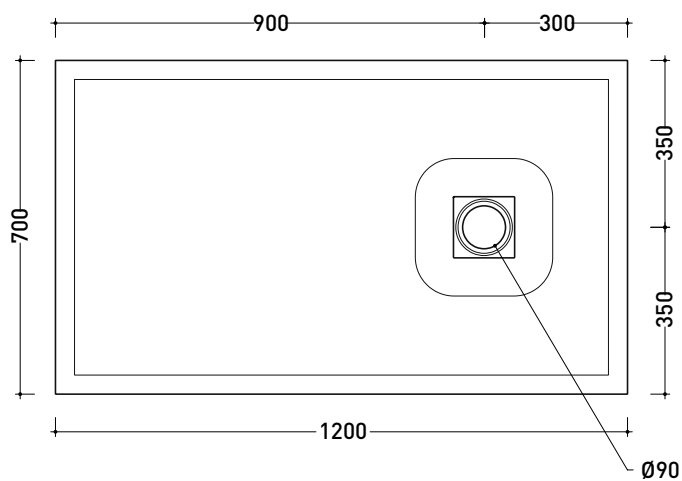

vista zenitale / zenital view

dettaglio del bordo / shower tray rim detail

vista frontale / frontal view

sezione longitudinale / section

dimensioni in mm

Le misure dimensionali riportate hanno una tolleranza del 2%

sezione longitudinale / section

dettaglio del bordo / shower tray rim detail

dimensioni in mm

Le misure dimensionali riportate hanno una tolleranza del 2%

2024

C7090P CM3 70x90

Piatto doccia cm 70x90 da appoggio - incasso filo pavimento
(piletta sifonata con griglia in Acciaio inox ø 90 mm inclusa)

vista frontale / frontal view

sezione longitudinale / section

dimensioni in mm

Le misure dimensionali riportate hanno una tolleranza del 2%

2024

CS7012P CM3 STONE 70x120

Piatto doccia cm 70x120 da appoggio - incasso filo pavimento
(piletta sifonata con griglia in Acciaio inox ø 90 mm inclusa)

vista zenitale / zenital view

vista frontale / frontal view

sezione longitudinale / section

dettaglio del bordo / shower tray rim detail

dimensioni in mm

Le misure dimensionali riportate hanno una tolleranza del 2%