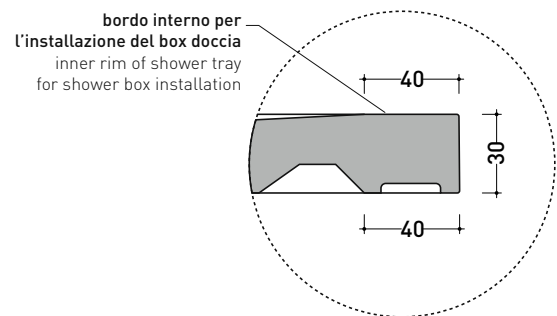

dettaglio del bordo / shower tray rim detail

dimensioni in mm

Le misure dimensionali riportate hanno una tolleranza del 2%

2022

C8014P CM3 80x140

Piatta doccia cm 80x140 da appoggio - incasso filo pavimento
(piletta sifonata con griglia in Acciaio inox ø 90 mm inclusa)

dimensioni in mm

Le misure dimensionali riportate hanno una tolleranza del 2%

2022

C7010P CM3 70x100

Piatta doccia cm 70x100 da appoggio - incasso filo pavimento
(piletta sifonata con griglia in Acciaio inox ø 90 mm inclusa)

CE UNI EN 14527 Dop-No14527

PILETTA IN DOTAZIONE / INCLUDED DRAIN

Piletta sifonata / Drainage
Portata / Flow rate: 0,5 l/sec (EN 274 >0,4 l/sec)

vista zenitale / zenital view

vista frontale / frontal view

sezione longitudinale / section

dettaglio del bordo / shower tray rim detail

dimensioni in mm

Le misure dimensionali riportate hanno una tolleranza del 2%

2024

C7090P CM3 70x90

Piatto doccia cm 70x90 da appoggio - incasso filo pavimento
(piletta sifonata con griglia in Acciaio inox ø 90 mm inclusa)