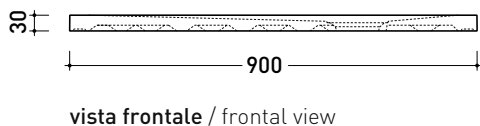

2024

C8090P CM3 80x90

Piatto doccia cm 80x90 da appoggio - incasso filo pavimento
(piletta sifonata con griglia in Acciaio inox ø 90 mm inclusa)

Complementi: **Rubinetto doccia linea ONE - NOKÉ - SI - FOLD - X1 - STIL**
Accessori linea TWO - HOOP - FOLD

Accessori tecnici: **Griglia quadrata verniciata in TINTA (C12C)**

Dim. Imballo **cm** | Peso **25,8 kg** | Pz. Pallet n° -

CE UNI EN 14527 Dop-No14527