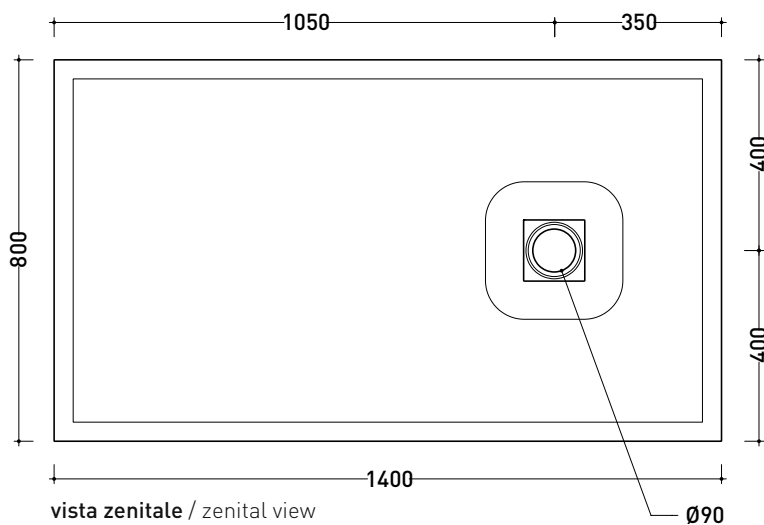

## C8014P CM3 80x140

**Piatta doccia cm 80x140 da appoggio - incasso filo pavimento**  
(piletta sifonata con griglia in Acciaio inox ø 90 mm inclusa)

Complementi: **Rubinetti doccia linea ONE - NOKÉ - SI - FOLD - X1 - STIL**  
**Accessori linea TWO - HOOP - FOLD**

Accessori tecnici: **Griglia quadrata verniciata in TINTA (C12C)**

Dim. Imballo **cm** | Peso **45 kg** | Pz. Pallet n° -

CE UNI EN 14527 Dop-No14527

### PILETTA IN DOTAZIONE / INCLUDED DRAIN

**Piletta sifonata / Drainage**  
**Portata / Flow rate: 0,5 l/sec (EN 274 >0,4 l/sec)**

**dettaglio del bordo / shower tray rim detail**

dimensioni in mm

Le misure dimensionali riportate hanno una tolleranza del 2%