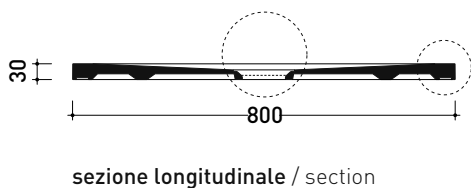

## C8014P CM3 80x140

**Piatta doccia cm 80x140 da appoggio - incasso filo pavimento**  
(piletta sifonata con griglia in Acciaio inox ø 90 mm inclusa)

Complementi: **Rubinetti doccia linea ONE - NOKÉ - SI - FOLD - X1 - STIL**  
**Accessori linea TWO - HOOP - FOLD**

Accessori tecnici: **Griglia quadrata verniciata in TINTA (C12C)**

Dim. Imballo **cm** | Peso **45 kg** | Pz. Pallet n° -

CE UNI EN 14527 Dop-No14527

### PILETTA IN DOTAZIONE / INCLUDED DRAIN

**Piletta sifonata / Drainage**  
**Portata / Flow rate: 0,5 l/sec (EN 274 >0,4 l/sec)**

**dettaglio del bordo / shower tray rim detail**

dimensioni in mm

Le misure dimensionali riportate hanno una tolleranza del 2%