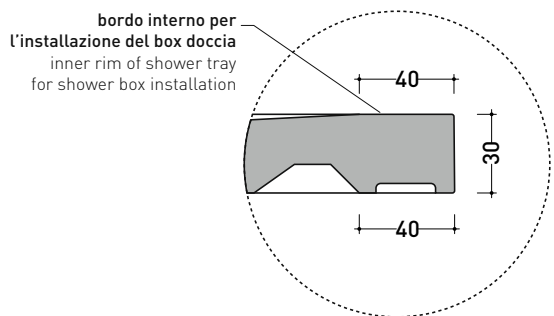

## C8014P CM3 80x140

**Piatta doccia cm 80x140 da appoggio - incasso filo pavimento**  
(piletta sifonata con griglia in Acciaio inox ø 90 mm inclusa)

Complementi: **Rubinetti doccia linea ONE - NOKÉ - SI - FOLD - X1 - STIL**  
**Accessori linea TWO - HOOP - FOLD**

Accessori tecnici: **Griglia quadrata verniciata in TINTA (C12C)**

Dim. Imballo **cm** | Peso **45 kg** | Pz. Pallet n° -

CE UNI EN 14527 Dop-No14527

### PILETTA IN DOTAZIONE / INCLUDED DRAIN

**Piletta sifonata / Drainage**  
**Portata / Flow rate: 0,5 l/sec (EN 274 >0,4 l/sec)**

**dettaglio del bordo / shower tray rim detail**

dimensioni in mm

Le misure dimensionali riportate hanno una tolleranza del 2%