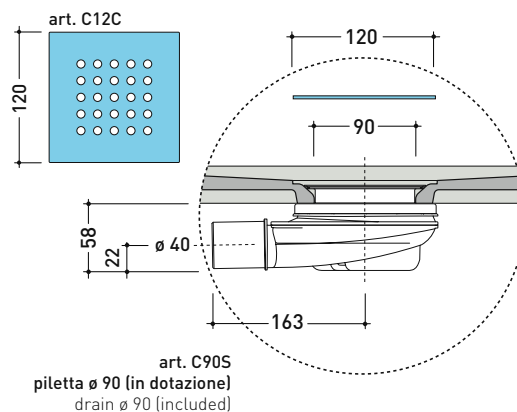

## C8014P CM3 80x140

**Piatta doccia cm 80x140 da appoggio - incasso filo pavimento**  
(piletta sifonata con griglia in Acciaio inox ø 90 mm inclusa)

Complementi: **Rubinetti doccia linea ONE - NOKÉ - SI - FOLD - X1 - STIL**  
**Accessori linea TWO - HOOP - FOLD**

Accessori tecnici: **Griglia quadrata verniciata in TINTA (C12C)**

Dim. Imballo **cm** | Peso **45 kg** | Pz. Pallet n° -

CE UNI EN 14527 Dop-No14527

### PILETTA IN DOTAZIONE / INCLUDED DRAIN

**Piletta sifonata / Drainage**  
**Portata / Flow rate: 0,5 l/sec (EN 274 >0,4 l/sec)**

**dettaglio del bordo / shower tray rim detail**

dimensioni in mm

Le misure dimensionali riportate hanno una tolleranza del 2%