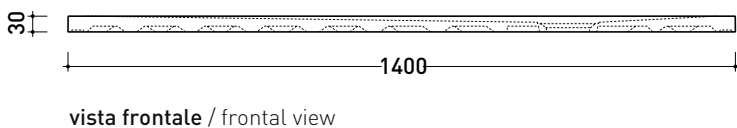

## C8014P CM3 80x140

**Piatta doccia cm 80x140 da appoggio - incasso filo pavimento**  
(piletta sifonata con griglia in Acciaio inox ø 90 mm inclusa)

Complementi: **Rubinetti doccia linea ONE - NOKÉ - SI - FOLD - X1 - STIL**  
**Accessori linea TWO - HOOP - FOLD**

Accessori tecnici: **Griglia quadrata verniciata in TINTA (C12C)**

Dim. Imballo **cm** | Peso **45 kg** | Pz. Pallet n° -

CE UNI EN 14527 Dop-No14527

### PILETTA IN DOTAZIONE / INCLUDED DRAIN

**Piletta sifonata / Drainage**  
**Portata / Flow rate: 0,5 l/sec (EN 274 >0,4 l/sec)**

**dettaglio del bordo / shower tray rim detail**

dimensioni in mm

Le misure dimensionali riportate hanno una tolleranza del 2%