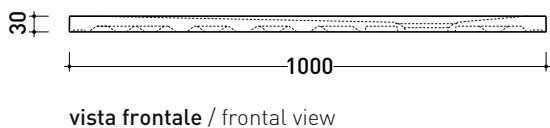

2022

C8010P CM3 80x100

Piatta doccia cm 80x100 da appoggio - incasso filo pavimento
(piletta sifonata con griglia in Acciaio inox ø 90 mm inclusa)

Complementi: **Rubinetti doccia linea ONE - NOKÉ - SI - FOLD - X1 - STIL**
Accessori linea TWO - HOOP - FOLD

Accessori tecnici: **Griglia quadrata verniciata in TINTA (C12C)**

Dim. Imballo **cm** | Peso **34 kg** | Pz. Pallet n° -

CE UNI EN 14527 Dop-No14527

PILETTA IN DOTAZIONE / INCLUDED DRAIN

Piletta sifonata / Drainage
Portata / Flow rate: 0,5 l/sec (EN 274 >0,4 l/sec)

dettaglio del bordo / shower tray rim detail

dimensioni in mm

Le misure dimensionali riportate hanno una tolleranza del 2%