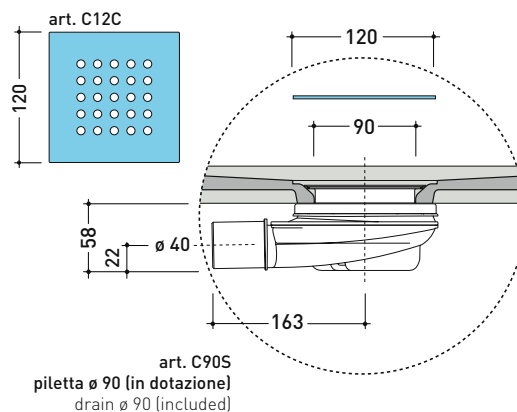

2022

C8010P CM3 80x100

Piatta doccia cm 80x100 da appoggio - incasso filo pavimento
(piletta sifonata con griglia in Acciaio inox ø 90 mm inclusa)

Complementi: **Rubinetti doccia linea ONE - NOKÉ - SI - FOLD - X1 - STIL**
Accessori linea TWO - HOOP - FOLD

Accessori tecnici: **Griglia quadrata verniciata in TINTA (C12C)**

Dim. Imballo **cm** | Peso **34 kg** | Pz. Pallet n° -

CE UNI EN 14527 Dop-No14527

PILETTA IN DOTAZIONE / INCLUDED DRAIN

Piletta sifonata / Drainage
Portata / Flow rate: 0,5 l/sec (EN 274 >0,4 l/sec)

dettaglio del bordo / shower tray rim detail

dimensioni in mm

Le misure dimensionali riportate hanno una tolleranza del 2%