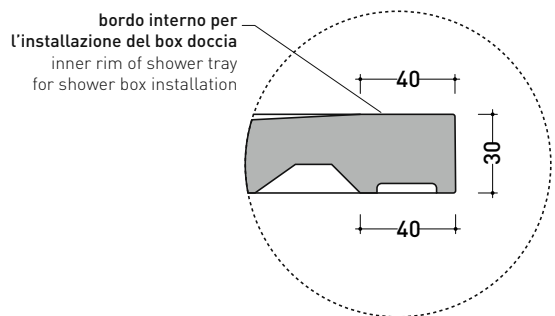

2022

C8010P CM3 80x100

Piatta doccia cm 80x100 da appoggio - incasso filo pavimento
(piletta sifonata con griglia in Acciaio inox ø 90 mm inclusa)

Complementi: **Rubinetti doccia linea ONE - NOKÉ - SI - FOLD - X1 - STIL**
Accessori linea TWO - HOOP - FOLD

Accessori tecnici: **Griglia quadrata verniciata in TINTA (C12C)**

Dim. Imballo **cm** | Peso **34 kg** | Pz. Pallet n° -

CE UNI EN 14527 Dop-No14527

PILETTA IN DOTAZIONE / INCLUDED DRAIN

Piletta sifonata / Drainage
Portata / Flow rate: 0,5 l/sec (EN 274 >0,4 l/sec)

dettaglio del bordo / shower tray rim detail

dimensioni in mm

Le misure dimensionali riportate hanno una tolleranza del 2%