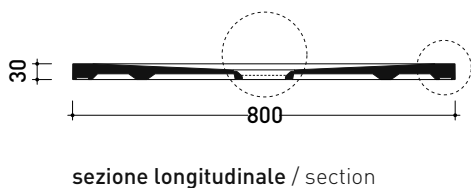

2022

C8010P CM3 80x100

Piatta doccia cm 80x100 da appoggio - incasso filo pavimento
(piletta sifonata con griglia in Acciaio inox ø 90 mm inclusa)

Complementi: **Rubinetti doccia linea ONE - NOKÉ - SI - FOLD - X1 - STIL**
Accessori linea TWO - HOOP - FOLD

Accessori tecnici: **Griglia quadrata verniciata in TINTA (C12C)**

Dim. Imballo **cm** | Peso **34 kg** | Pz. Pallet n° -

CE UNI EN 14527 Dop-No14527

PILETTA IN DOTAZIONE / INCLUDED DRAIN

Piletta sifonata / Drainage
Portata / Flow rate: 0,5 l/sec (EN 274 >0,4 l/sec)

dettaglio del bordo / shower tray rim detail

dimensioni in mm

Le misure dimensionali riportate hanno una tolleranza del 2%