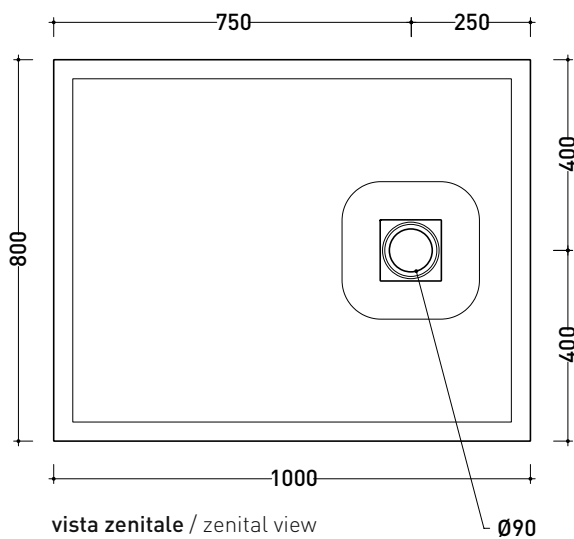

2022

C8010P CM3 80x100

Piatta doccia cm 80x100 da appoggio - incasso filo pavimento
(piletta sifonata con griglia in Acciaio inox ø 90 mm inclusa)

Complementi: **Rubinetti doccia linea ONE - NOKÉ - SI - FOLD - X1 - STIL**
Accessori linea TWO - HOOP - FOLD

Accessori tecnici: **Griglia quadrata verniciata in TINTA (C12C)**

Dim. Imballo **cm** | Peso **34 kg** | Pz. Pallet n° -

CE UNI EN 14527 Dop-No14527

PILETTA IN DOTAZIONE / INCLUDED DRAIN

Piletta sifonata / Drainage
Portata / Flow rate: 0,5 l/sec (EN 274 >0,4 l/sec)

dettaglio del bordo / shower tray rim detail

dimensioni in mm

Le misure dimensionali riportate hanno una tolleranza del 2%