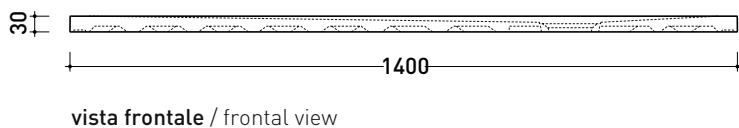

2022

C7014P CM3 70x140

Piatta doccia cm 70x140 da appoggio - incasso filo pavimento
(piletta sifonata con griglia in Acciaio inox ø 90 mm inclusa)

Complementi: **Rubinetti doccia linea ONE - NOKÉ - SI - FOLD - X1 - STIL**
Accessori linea TWO - HOOP - FOLD

Accessori tecnici: **Griglia quadrata verniciata in TINTA (C12C)**

Dim. Imballo **cm** | Peso **42 kg** | Pz. Pallet n° -

CE UNI EN 14527 Dop-No14527

PILETTA IN DOTAZIONE / INCLUDED DRAIN

Piletta sifonata / Drainage
Portata / Flow rate: 0,5 l/sec (EN 274 >0,4 l/sec)

dimensioni in mm

Le misure dimensionali riportate hanno una tolleranza del 2%