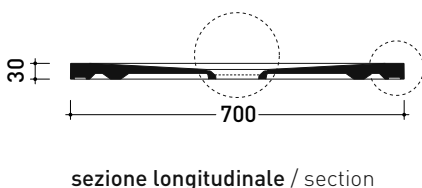

2022

C7014P CM3 70x140

Piatta doccia cm 70x140 da appoggio - incasso filo pavimento
(piletta sifonata con griglia in Acciaio inox ø 90 mm inclusa)

Complementi: **Rubinetti doccia linea ONE - NOKÉ - SI - FOLD - X1 - STIL**
Accessori linea TWO - HOOP - FOLD

Accessori tecnici: **Griglia quadrata verniciata in TINTA (C12C)**

Dim. Imballo **cm** | Peso **42 kg** | Pz. Pallet n° -

CE UNI EN 14527 Dop-No14527

PILETTA IN DOTAZIONE / INCLUDED DRAIN

Piletta sifonata / Drainage
Portata / Flow rate: 0,5 l/sec (EN 274 >0,4 l/sec)

dimensioni in mm

Le misure dimensionali riportate hanno una tolleranza del 2%