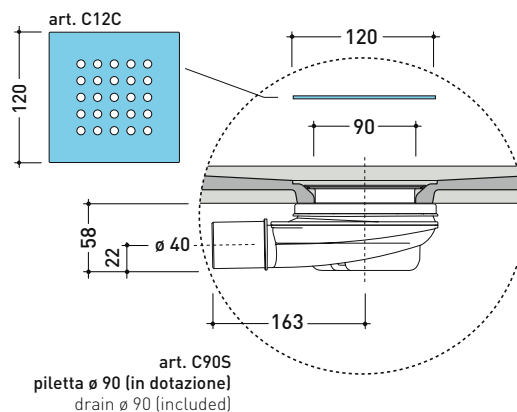

2022

C7014P CM3 70x140

Piatta doccia cm 70x140 da appoggio - incasso filo pavimento
(piletta sifonata con griglia in Acciaio inox ø 90 mm inclusa)

Complementi: **Rubinetti doccia linea ONE - NOKÉ - SI - FOLD - X1 - STIL**
Accessori linea TWO - HOOP - FOLD

Accessori tecnici: **Griglia quadrata verniciata in TINTA (C12C)**

Dim. Imballo **cm** | Peso **42 kg** | Pz. Pallet n° -

CE UNI EN 14527 Dop-No14527

PILETTA IN DOTAZIONE / INCLUDED DRAIN

Piletta sifonata / Drainage
Portata / Flow rate: 0,5 l/sec (EN 274 >0,4 l/sec)

dimensioni in mm

Le misure dimensionali riportate hanno una tolleranza del 2%