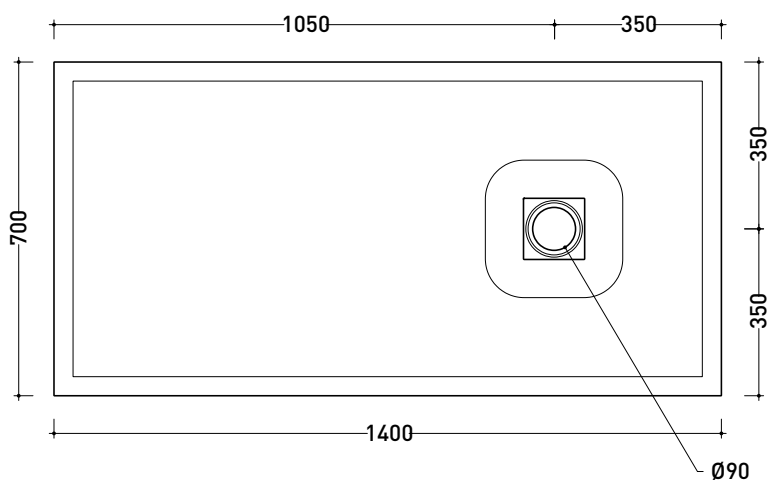

2022

C7014P CM3 70x140

Piatta doccia cm 70x140 da appoggio - incasso filo pavimento
(piletta sifonata con griglia in Acciaio inox ø 90 mm inclusa)

Complementi: **Rubinetti doccia linea ONE - NOKÉ - SI - FOLD - X1 - STIL**
Accessori linea TWO - HOOP - FOLD

Accessori tecnici: **Griglia quadrata verniciata in TINTA (C12C)**

Dim. Imballo **cm** | Peso **42 kg** | Pz. Pallet n° -

CE UNI EN 14527 Dop-No14527

PILETTA IN DOTAZIONE / INCLUDED DRAIN

Piletta sifonata / Drainage
Portata / Flow rate: 0,5 l/sec (EN 274 >0,4 l/sec)

dimensioni in mm

Le misure dimensionali riportate hanno una tolleranza del 2%