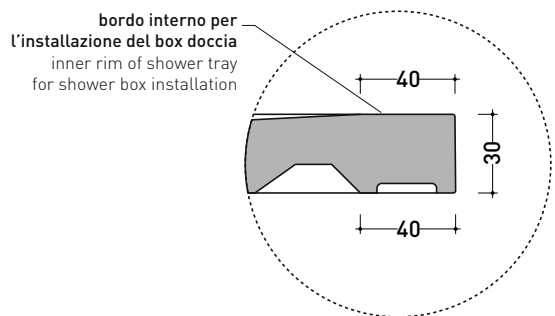

2022

C7014P CM3 70x140

Piatta doccia cm 70x140 da appoggio - incasso filo pavimento
(piletta sifonata con griglia in Acciaio inox ø 90 mm inclusa)

Complementi: **Rubinetti doccia linea ONE - NOKÉ - SI - FOLD - X1 - STIL**
Accessori linea TWO - HOOP - FOLD

Accessori tecnici: **Griglia quadrata verniciata in TINTA (C12C)**

Dim. Imballo **cm** | Peso **42 kg** | Pz. Pallet n° -

CE UNI EN 14527 Dop-No14527

PILETTA IN DOTAZIONE / INCLUDED DRAIN

Piletta sifonata / Drainage
Portata / Flow rate: 0,5 l/sec (EN 274 >0,4 l/sec)

dimensioni in mm

Le misure dimensionali riportate hanno una tolleranza del 2%