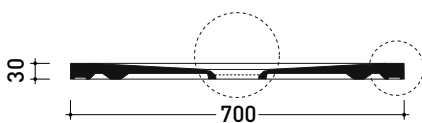

2022

C7012P CM3 70x120

Piatto doccia cm 70x120 da appoggio - incasso filo pavimento
(piletta sifonata con griglia in Acciaio inox ø 90 mm inclusa)

Complementi: **Rubinetti doccia linea ONE - NOKÉ - SI - FOLD - X1 - STIL**
Accessori linea TWO - HOOP - FOLD

Accessori tecnici: **Griglia quadrata verniciata in TINTA (C12C)**

Dim. Imballo **cm** | Peso **35 kg** | Pz. Pallet n° -

CE UNI EN 14527 Dop-No14527

PILETTA IN DOTAZIONE / INCLUDED DRAIN

Piletta sifonata / Drainage
Portata / Flow rate: 0,5 l/sec (EN 274 >0,4 l/sec)

vista zenitale / zenital view

vista frontale / frontal view

sezione longitudinale / section

dettaglio del bordo / shower tray rim detail

dimensioni in mm

Le misure dimensionali riportate hanno una tolleranza del 2%