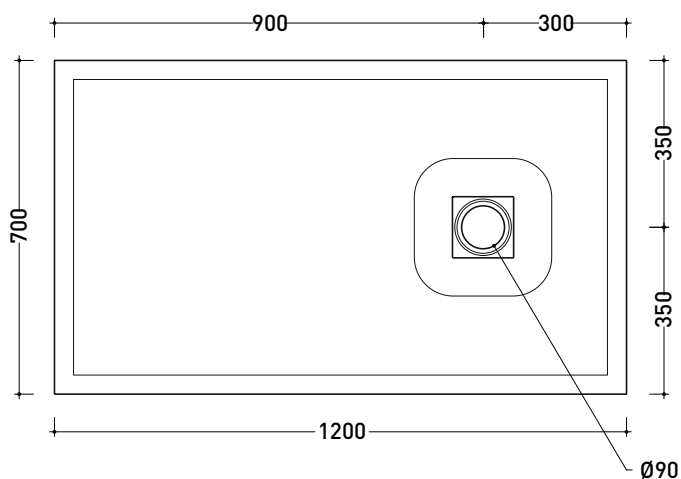

2022

C7012P CM3 70x120

Piatto doccia cm 70x120 da appoggio - incasso filo pavimento
(piletta sifonata con griglia in Acciaio inox ø 90 mm inclusa)

Complementi: **Rubinetti doccia linea ONE - NOKÉ - SI - FOLD - X1 - STIL**
Accessori linea TWO - HOOP - FOLD

Accessori tecnici: **Griglia quadrata verniciata in TINTA (C12C)**

Dim. Imballo **cm** | Peso **35 kg** | Pz. Pallet n° -

CE UNI EN 14527 Dop-No14527

PILETTA IN DOTAZIONE / INCLUDED DRAIN

Piletta sifonata / Drainage
Portata / Flow rate: 0,5 l/sec (EN 274 >0,4 l/sec)

vista zenitale / zenital view

vista frontale / frontal view

sezione longitudinale / section

dettaglio del bordo / shower tray rim detail

dimensioni in mm

Le misure dimensionali riportate hanno una tolleranza del 2%