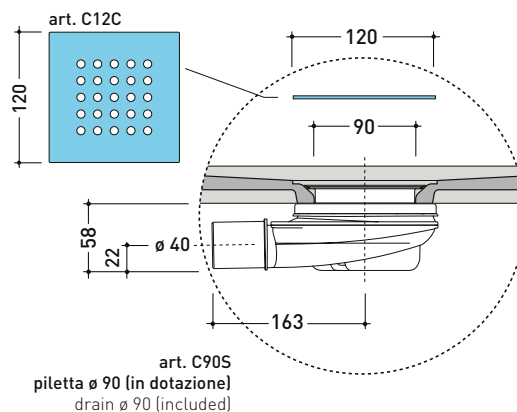

2022

C7012P CM3 70x120

Piatto doccia cm 70x120 da appoggio - incasso filo pavimento
(piletta sifonata con griglia in Acciaio inox ø 90 mm inclusa)

Complementi: **Rubinetti doccia linea ONE - NOKÉ - SI - FOLD - X1 - STIL**
Accessori linea TWO - HOOP - FOLD

Accessori tecnici: **Griglia quadrata verniciata in TINTA (C12C)**

Dim. Imballo **cm** | Peso **35 kg** | Pz. Pallet n° -

CE UNI EN 14527 Dop-No14527

PILETTA IN DOTAZIONE / INCLUDED DRAIN

Piletta sifonata / Drainage
Portata / Flow rate: 0,5 l/sec (EN 274 >0,4 l/sec)

vista zenitale / zenital view

vista frontale / frontal view

sezione longitudinale / section

dettaglio del bordo / shower tray rim detail

dimensioni in mm

Le misure dimensionali riportate hanno una tolleranza del 2%