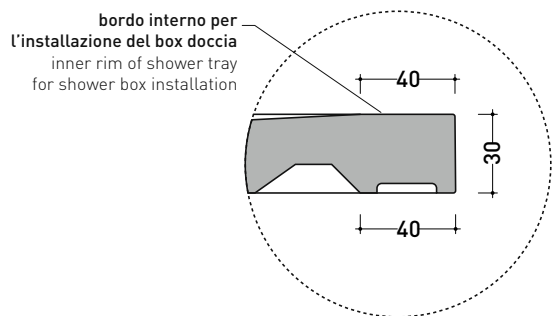

2022

C7012P CM3 70x120

Piatto doccia cm 70x120 da appoggio - incasso filo pavimento
(piletta sifonata con griglia in Acciaio inox ø 90 mm inclusa)

Complementi: **Rubinetti doccia linea ONE - NOKÉ - SI - FOLD - X1 - STIL**
Accessori linea TWO - HOOP - FOLD

Accessori tecnici: **Griglia quadrata verniciata in TINTA (C12C)**

Dim. Imballo **cm** | Peso **35 kg** | Pz. Pallet n° -

CE UNI EN 14527 Dop-No14527

PILETTA IN DOTAZIONE / INCLUDED DRAIN

Piletta sifonata / Drainage
Portata / Flow rate: 0,5 l/sec (EN 274 >0,4 l/sec)

vista zenitale / zenital view

vista frontale / frontal view

sezione longitudinale / section

dettaglio del bordo / shower tray rim detail

dimensioni in mm

Le misure dimensionali riportate hanno una tolleranza del 2%