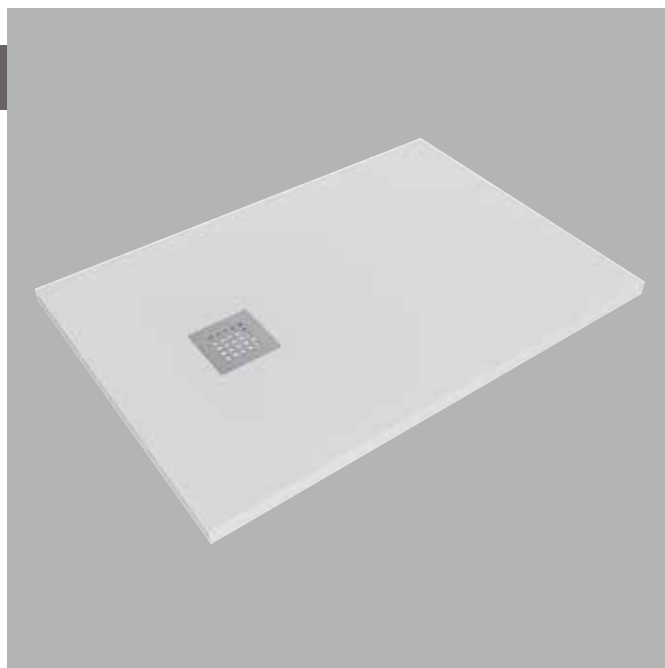

2022

C7010P CM3 70x100

Piatta doccia cm 70x100 da appoggio - incasso filo pavimento
(piletta sifonata con griglia in Acciaio inox ø 90 mm inclusa)

Complementi: **Rubinetti doccia linea ONE - NOKÉ - SI - FOLD - X1 - STIL**
Accessori linea TWO - HOOP - FOLD

Accessori tecnici: **Griglia quadrata verniciata in TINTA (C12C)**

Dim. Imballo **cm** | Peso **28 kg** | Pz. Pallet n° -

CE UNI EN 14527 Dop-No14527

PILETTA IN DOTAZIONE / INCLUDED DRAIN

art. C90S
piletta ø 90 (in dotazione)
drain ø 90 (included)

Piletta sifonata / Drainage
Portata / Flow rate: 0,5 l/sec (EN 274 >0,4 l/sec)

vista zenitale / zenital view

vista frontale / frontal view

sezione longitudinale / section

dettaglio del bordo / shower tray rim detail