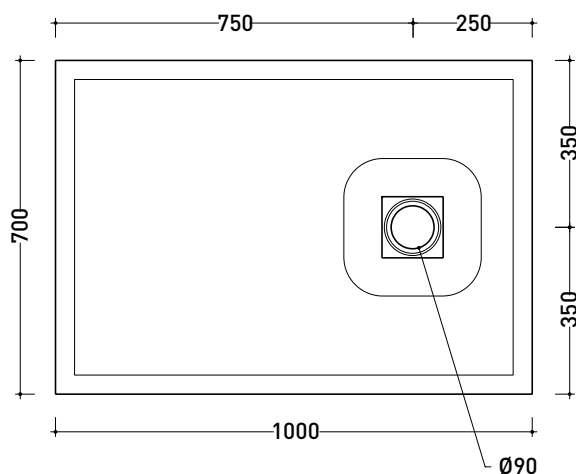

2022

C7010P CM3 70x100

Piatta doccia cm 70x100 da appoggio - incasso filo pavimento
(piletta sifonata con griglia in Acciaio inox ø 90 mm inclusa)

Complementi: **Rubinetti doccia linea ONE - NOKÉ - SI - FOLD - X1 - STIL**
Accessori linea TWO - HOOP - FOLD

Accessori tecnici: **Griglia quadrata verniciata in TINTA (C12C)**

Dim. Imballo **cm** | Peso **28 kg** | Pz. Pallet n° -

CE UNI EN 14527 Dop-No14527

PILETTA IN DOTAZIONE / INCLUDED DRAIN

art. C90S
piletta ø 90 (in dotazione)
drain ø 90 (included)

Piletta sifonata / Drainage
Portata / Flow rate: 0,5 l/sec (EN 274 >0,4 l/sec)

vista zenitale / zenital view

vista frontale / frontal view

sezione longitudinale / section

dettaglio del bordo / shower tray rim detail

dimensioni in mm

Le misure dimensionali riportate hanno una tolleranza del 2%