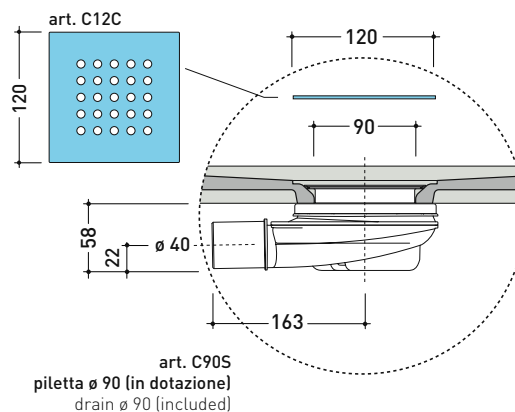

2022

C7010P CM3 70x100

Piatta doccia cm 70x100 da appoggio - incasso filo pavimento
(piletta sifonata con griglia in Acciaio inox ø 90 mm inclusa)

Complementi: **Rubinetti doccia linea ONE - NOKÉ - SI - FOLD - X1 - STIL**
Accessori linea TWO - HOOP - FOLD

Accessori tecnici: **Griglia quadrata verniciata in TINTA (C12C)**

Dim. Imballo **cm** | Peso **28 kg** | Pz. Pallet n° -

CE UNI EN 14527 Dop-No14527

PILETTA IN DOTAZIONE / INCLUDED DRAIN

art. C90S
piletta ø 90 (in dotazione)
drain ø 90 (included)

Piletta sifonata / Drainage
Portata / Flow rate: 0,5 l/sec (EN 274 >0,4 l/sec)

vista zenitale / zenital view

vista frontale / frontal view

sezione longitudinale / section

dettaglio del bordo / shower tray rim detail

dimensioni in mm

Le misure dimensionali riportate hanno una tolleranza del 2%