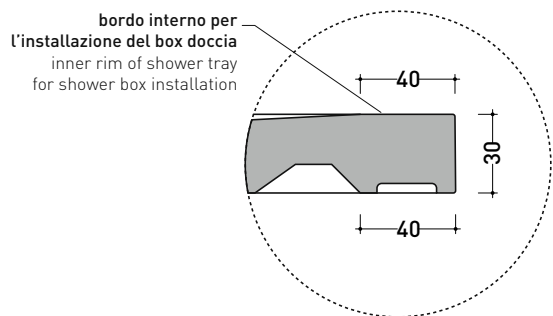

2022

C7010P CM3 70x100

Piatta doccia cm 70x100 da appoggio - incasso filo pavimento
(piletta sifonata con griglia in Acciaio inox ø 90 mm inclusa)

Complementi: **Rubinetti doccia linea ONE - NOKÉ - SI - FOLD - X1 - STIL**
Accessori linea TWO - HOOP - FOLD

Accessori tecnici: **Griglia quadrata verniciata in TINTA (C12C)**

Dim. Imballo **cm** | Peso **28 kg** | Pz. Pallet n° -

CE UNI EN 14527 Dop-No14527

PILETTA IN DOTAZIONE / INCLUDED DRAIN

art. C90S
piletta ø 90 (in dotazione)
drain ø 90 (included)

Piletta sifonata / Drainage
Portata / Flow rate: 0,5 l/sec (EN 274 >0,4 l/sec)

vista zenitale / zenital view

vista frontale / frontal view

sezione longitudinale / section

dettaglio del bordo / shower tray rim detail

dimensioni in mm

Le misure dimensionali riportate hanno una tolleranza del 2%