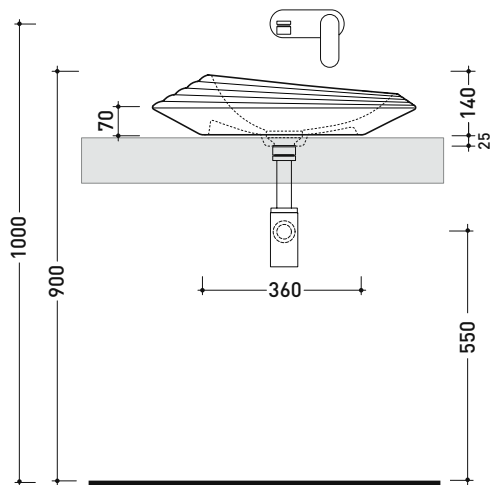

Accessori tecnici: Sifone cromo (SIFL/CR) - Sifone telescopico cromo (SIFL066)
 Piletta Stop & Go (PLSG)
 Piletta Stop & Go in ceramica (PLCE)
 Piletta con troppopieno integrato in ceramica (PLTPCE)
 Piletta con troppopieno integrato CROMO (PLTPCR)

Dim. Imballo

Peso 11,5 kg

Pz. Pallet n° 12

CE UNI EN 14688 - CL00 Dop-No14688

vista zenitale / zenital view

vista zenitale / zenital view

vista frontale / frontal view

sezione longitudinale / section

dimensioni in mm

Le misure dimensionali riportate hanno una tolleranza del 2%