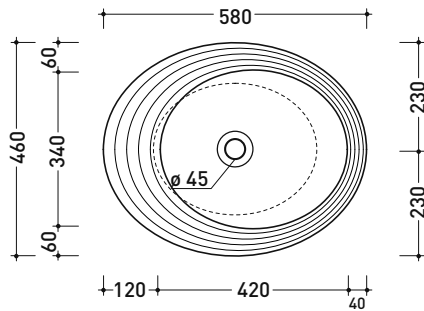

SP58D

Lavabo ovale cm 58 da appoggio con rilievo

• senza troppopieno • senza piano rubinetteria

Complementi: Mensola FORTY6 (F6FNT)
 CUBIKA basi portalavabo prof. 50
 Mobile DENVER (DV103M)
 Rubinetti lavabo linea: ONE - NOKÉ - SI - FOLD - X1 - STIL
 Accessori linea: TWO - HOOP - FOLD

Dim. Imballo

Peso 11,5 kg

Pz. Pallet n° 12

CE UNI EN 14688 - CL00 Dop-No14688

vista zenitale / zenital view

vista zenitale / zenital view

vista frontale / frontal view

sezione longitudinale / section

dimensioni in mm

Le misure dimensionali riportate hanno una tolleranza del 2%