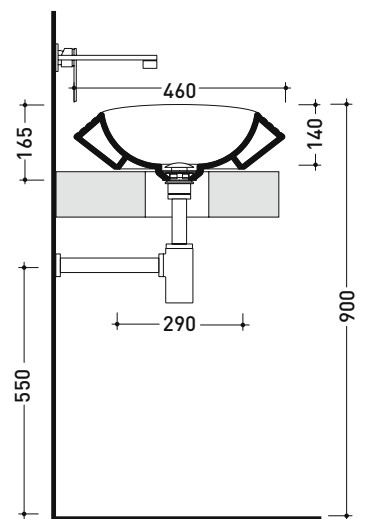

Dim. Imballo

Peso 11,5 kg

Pz. Pallet n° 12

CE UNI EN 14688 - CL00 Dop-No14688

vista zenitale / zenital view

vista zenitale / zenital view

vista frontale / frontal view

sezione longitudinale / section

dimensioni in mm

Le misure dimensionali riportate hanno una tolleranza del 2%