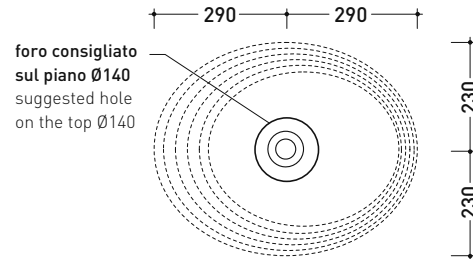

Accessori tecnici: Sifone cromo (SIFL/CR) - Sifone telescopico cromo (SIFL066)
 Piletta Stop & Go (PLSG)
 Piletta Stop & Go in ceramica (PLCE)
 Piletta con troppopieno integrato in ceramica (PLTPCE)
 Piletta con troppopieno integrato CROMO (PLTPCR)

Dim. Imballo

Peso 11,5 kg

Pz. Pallet n° 12

CE UNI EN 14688 - CL00 Dop-No14688

vista zenitale / zenital view

vista zenitale / zenital view

vista frontale / frontal view

sezione longitudinale / section

dimensioni in mm

Le misure dimensionali riportate hanno una tolleranza del 2%