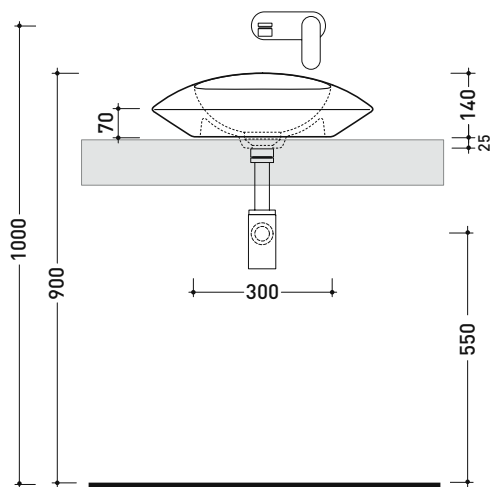

Accessori tecnici: Sifone cromo (SIFL/CR) - Sifone telescopico cromo (SIFL066)  
 Piletta Stop & Go (PLSG)  
 Piletta Stop & Go in ceramica (PLCE)  
 Piletta con troppopieno integrato in ceramica (PLTPCE)  
 Piletta con troppopieno integrato CROMO (PLTPCR)

Dim. Imballo

Peso 10 kg

Pz. Pallet n° 12

CE UNI EN 14688 - CL00 Dop-No14688

vista zenitale / zenital view

vista zenitale / zenital view

vista frontale / frontal view

sezione longitudinale / section

dimensioni in mm

Le misure dimensionali riportate hanno una tolleranza del 2%