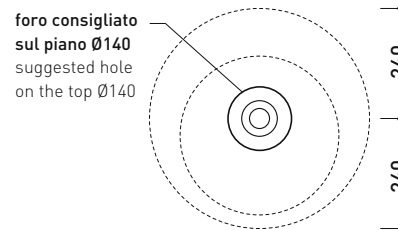

Accessori tecnici: Sifone cromo (SIFL/CR) - Sifone telescopico cromo (SIFL066)  
 Piletta Stop & Go (PLSG)  
 Piletta Stop & Go in ceramica (PLCE)  
 Piletta con troppopieno integrato in ceramica (PLTPCE)  
 Piletta con troppopieno integrato CROMO (PLTPCR)

Dim. Imballo

Peso 10 kg

Pz. Pallet n° 12

CE UNI EN 14688 - CL00 Dop-No14688

vista zenitale / zenital view

vista zenitale / zenital view

vista frontale / frontal view

sezione longitudinale / section

dimensioni in mm

Le misure dimensionali riportate hanno una tolleranza del 2%