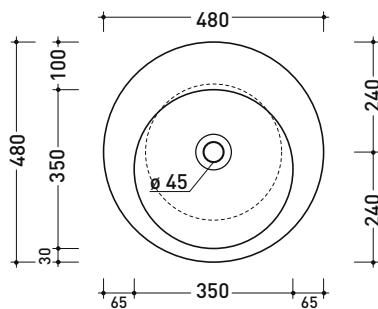

### Lavabo tondo cm 48 da appoggio

• senza troppopieno • senza piano rubinetteria

Complementi: Mensola FORTY6 (F6FNT)  
 CUBIKA basi portalavabo prof. 50  
 Mobile DENVER (DV103M)  
 Rubinetti lavabo linea: ONE - NOKÉ - SI - FOLD - X1 - STIL  
 Accessori linea: TWO - HOOP - FOLD

Dim. Imballo

Peso 10 kg

Pz. Pallet n° 12

CE UNI EN 14688 - CL00 Dop-No14688

vista zenitale / zenital view

vista zenitale / zenital view

vista frontale / frontal view

sezione longitudinale / section

dimensioni in mm

Le misure dimensionali riportate hanno una tolleranza del 2%