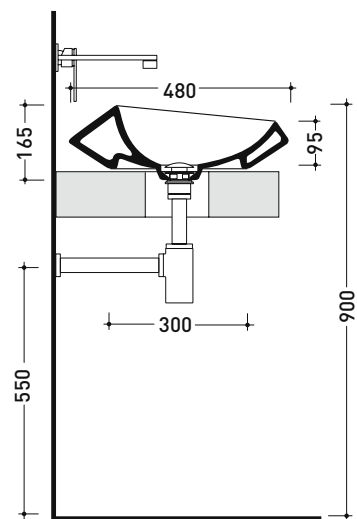

Dim. Imballo

Peso 10 kg

Pz. Pallet n° 12

CE UNI EN 14688 - CL00 Dop-No14688

vista zenitale / zenital view

vista zenitale / zenital view

vista frontale / frontal view

sezione longitudinale / section

dimensioni in mm

Le misure dimensionali riportate hanno una tolleranza del 2%