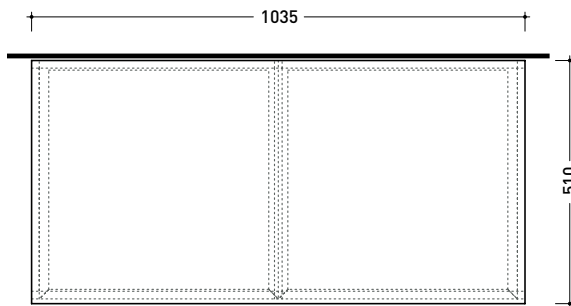

DV103M

Struttura in metallo verniciato nero matt, con 2 cassetti e top in legno laccato opaco per lavabi da appoggio

Complementi: **LAVABI DA APPOGGIO:**
Acqualight (5058) - **App** (AP40A - AP62A) - **AppLight** (AP5047 - AP6047 - AP8047) - **Boll** (BL42L - BL56L) - **Bonola** (BN46A - BN50A - BN60A) - **Box** (BX40A - BX60A) - **Falala** (FA46A) - **Flag** (FG40A - FG50A - FG64L) - **Fluo** (FU60L - FU70L) - **Monò** (MN64L - MN74L - MN100L) - **Miniwash** (MWL40 - MWL48 - MWL60 - MW60PR - MWL75 - MW75PR) - **Nile** (NL40A - NL62A) - **NudaSlim** (ND60A - ND75A) - **Nuda** (5083 - 5080 - 5081 - 5082) - **Pass** (PS50L - PS62C - PS62L - PS72L) - **Play** (PY42A - PY52A - PY62A) - **Roll** (RL44L - RL56L) - **Saltodacqua** (SD42L) - **Settecento** (SECUT - SE44A - SE50A) - **Siena** (SN46A) - **Spire/Spire*** (SP48A - SP48D - SP58A - SP58D) - **TwinSet Slim** (TW42A - TW42C) - **Volo** (VL52L)

Accessori tecnici: **Sifone nero matt (SIFLNE)**

Dim. Imballo cm | Peso 36.2 kg | Pz. Pallet n° 1

dimensioni in mm

➔ **FLAMINIA.** MODULO PER LA REALIZZAZIONE DEL FORO LAVABO SU **DENVER**
CUSTOMIZED FORM FOR THE BASIN HOLE ON **DENVER**