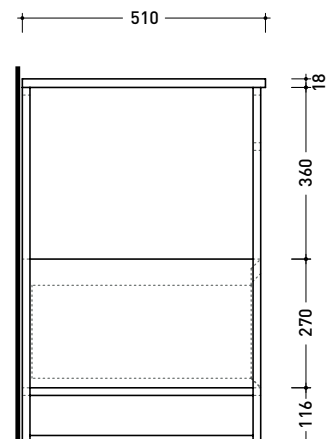

DV103M

Struttura in metallo verniciato nero matt, con 2 cassetti e top in legno laccato opaco per lavabi da appoggio

Complementi: **LAVABI DA APPOGGIO:**
Acqualight (5058) - **App** (AP40A - AP62A) - **AppLight** (AP5047 - AP6047 - AP8047) - **Boll** (BL42L - BL56L) - **Bonola** (BN46A - BN50A - BN60A) - **Box** (BX40A - BX60A) - **Falala** (FA46A) - **Flag** (FG40A - FG50A - FG64L) - **Fluo** (FU60L - FU70L) - **Monò** (MN64L - MN74L - MN100L) - **Miniwash** (MWL40 - MWL48 - MWL60 - MW60PR - MWL75 - MW75PR) - **Nile** (NL40A - NL62A) - **NudaSlim** (ND60A - ND75A) - **Nuda** (5083 - 5080 - 5081 - 5082) - **Pass** (PS50L - PS62C - PS62L - PS72L) - **Play** (PY42A - PY52A - PY62A) - **Roll** (RL44L - RL56L) - **Saltodacqua** (SD42L) - **Settecento** (SECUT - SE44A - SE50A) - **Siena** (SN46A) - **Spire/Spire*** (SP48A - SP48D - SP58A - SP58D) - **TwinSet Slim** (TW42A - TW42C) - **Volo** (VL52L)

Accessori tecnici: **Sifone nero matt (SIFLNE)**

Dim. Imballo cm | Peso 36.2 kg | Pz. Pallet n° 1

dimensioni in mm

➔ **FLAMINIA.** MODULO PER LA REALIZZAZIONE DEL FORO LAVABO SU **DENVER**
CUSTOMIZED FORM FOR THE BASIN HOLE ON **DENVER**