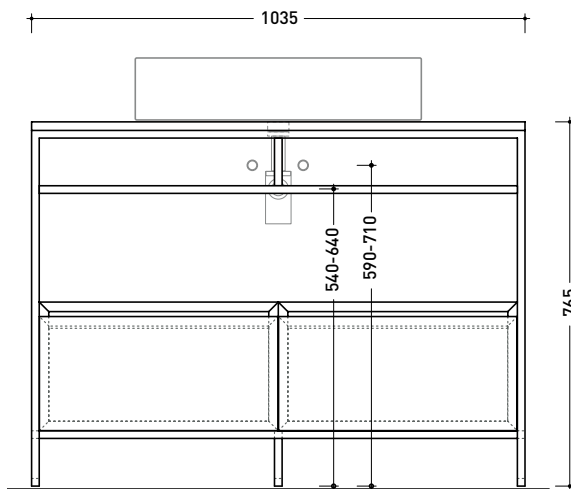

DV103M

Struttura in metallo verniciato nero matt, con 2 cassetti e top in legno laccato opaco per lavabi da appoggio

Complementi: **LAVABI DA APPOGGIO:**
Acqualight (5058) - **App** (AP40A - AP62A) - **AppLight** (AP5047 - AP6047 - AP8047) - **Boll** (BL42L - BL56L) - **Bonola** (BN46A - BN50A - BN60A) - **Box** (BX40A - BX60A) - **Falala** (FA46A) - **Flag** (FG40A - FG50A - FG64L) - **Fluo** (FU60L - FU70L) - **Monò** (MN64L - MN74L - MN100L) - **Miniwash** (MWL40 - MWL48 - MWL60 - MW60PR - MWL75 - MW75PR) - **Nile** (NL40A - NL62A) - **NudaSlim** (ND60A - ND75A) - **Nuda** (5083 - 5080 - 5081 - 5082) - **Pass** (PS50L - PS62C - PS62L - PS72L) - **Play** (PY42A - PY52A - PY62A) - **Roll** (RL44L - RL56L) - **Saltodacqua** (SD42L) - **Settecento** (SECUT - SE44A - SE50A) - **Siena** (SN46A) - **Spire/Spire*** (SP48A - SP48D - SP58A - SP58D) - **TwinSet Slim** (TW42A - TW42C) - **Volo** (VL52L)

Accessori tecnici: **Sifone nero matt (SIFLNE)**

Dim. Imballo cm | Peso 36.2 kg | Pz. Pallet n° 1

dimensioni in mm

➔ **FLAMINIA.** MODULO PER LA REALIZZAZIONE DEL FORO LAVABO SU **DENVER**
CUSTOMIZED FORM FOR THE BASIN HOLE ON **DENVER**