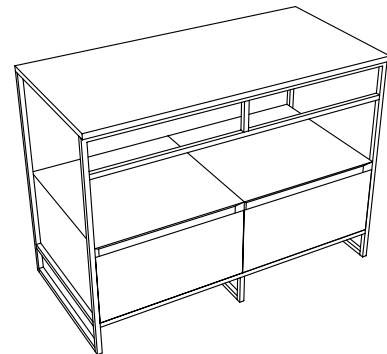

DV103M

Struttura in metallo verniciato nero matt, con 2 cassetti e top in legno laccato opaco per lavabi da appoggio

Complementi: **LAVABI DA APPOGGIO:**
Acqualight (5058) - **App** (AP40A - AP62A) - **AppLight** (AP5047 - AP6047 - AP8047) - **Boll** (BL42L - BL56L) - **Bonola** (BN46A - BN50A - BN60A) - **Box** (BX40A - BX60A) - **Falala** (FA46A) - **Flag** (FG40A - FG50A - FG64L) - **Fluo** (FU60L - FU70L) - **Monò** (MN64L - MN74L - MN100L) - **Miniwash** (MWL40 - MWL48 - MWL60 - MW60PR - MWL75 - MW75PR) - **Nile** (NL40A - NL62A) - **NudaSlim** (ND60A - ND75A) - **Nuda** (5083 - 5080 - 5081 - 5082) - **Pass** (PS50L - PS62C - PS62L - PS72L) - **Play** (PY42A - PY52A - PY62A) - **Roll** (RL44L - RL56L) - **Saltodacqua** (SD42L) - **Settecento** (SECUT - SE44A - SE50A) - **Siena** (SN46A) - **Spire/Spire*** (SP48A - SP48D - SP58A - SP58D) - **TwinSet Slim** (TW42A - TW42C) - **Volo** (VL52L)

Accessori tecnici: **Sifone nero matt (SIFLNE)**

Dim. Imballo cm | Peso 36.2 kg | Pz. Pallet n° 1

dimensioni in mm

➔ **FLAMINIA.** MODULO PER LA REALIZZAZIONE DEL FORO LAVABO SU **DENVER**
CUSTOMIZED FORM FOR THE BASIN HOLE ON **DENVER**