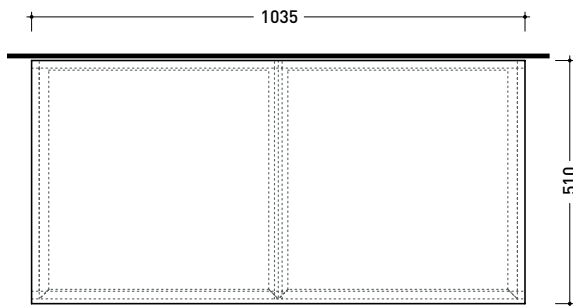

Technical accessories: **Matt black siphon (SIFLNE)**

Package dim. **cm** | Weight **36.2 kg** | Pz. Pallet n° **1**

sizes in mm

➔ **FLAMINIA.** MODULO PER LA REALIZZAZIONE DEL FORO LAVABO SU **DENVER**
CUSTOMIZED FORM FOR THE BASIN HOLE ON **DENVER**