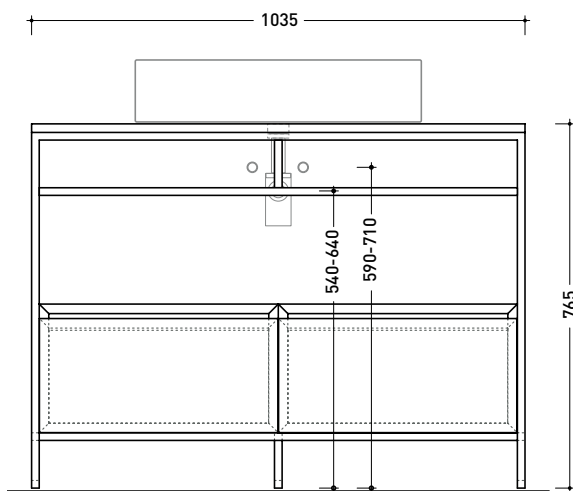

DV103M

Matt black varnished metal structure with matt lacquered wood top and drawers suitable for countertop basins

Complements: **COUNTERTOP BASINS:**

Acqualight (5058) - **App** (AP40A - AP62A) - **AppLight** (AP5047 - AP6047 - AP8047) - **Boll** (BL42L - BL56L) - **Bonola** (BN46A - BN50A - BN60A) - **Box** (BX40A - BX60A) - **Falala** (FA46A) - **Flag** (FG40A - FG50A - FG64L) - **Fluo** (FU60L - FU70L) - **Monò** (MN64L - MN74L - MN100L) - **Miniwash** (MWL40 - MWL48 - MWL60 - MW60PR - MWL75 - MW75PR) - **Nile** (NL40A - NL62A) - **NudaSlim** (ND60A - ND75A) - **Nuda** (5083 - 5080 - 5081 - 5082) - **Pass** (PS50L - PS62C - PS62L - PS72L) - **Play** (PY42A - PY52A - PY62A) - **Roll** (RL44L - RL56L) - **Saltodacqua** (SD42L) - **Settecento** (SECUT - SE44A - SE50A) - **Siena** (SN46A) - **Spire/Spire*** (SP48A - SP48D - SP58A - SP58D) - **TwinSet Slim** (TW42A - TW42C) - **Volo** (VL52L)

Technical accessories: **Matt black siphon (SIFLNE)**

Package dim. **cm** | Weight **36.2 kg** | Pz. Pallet n° **1**

sizes in mm

➔ **FLAMINIA.** MODULO PER LA REALIZZAZIONE DEL FORO LAVABO SU **DENVER**
CUSTOMIZED FORM FOR THE BASIN HOLE ON **DENVER**