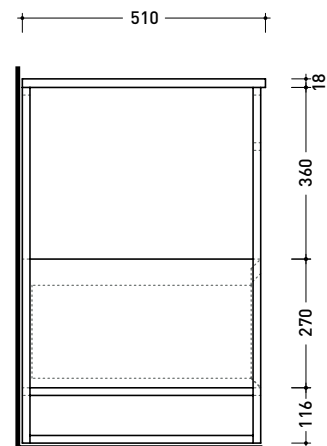

Technical accessories: **Matt black siphon (SIFLNE)**

Package dim. **cm** | Weight **36.2 kg** | Pz. Pallet n° **1**

sizes in mm

➔ **FLAMINIA.** MODULO PER LA REALIZZAZIONE DEL FORO LAVABO SU **DENVER**
CUSTOMIZED FORM FOR THE BASIN HOLE ON **DENVER**