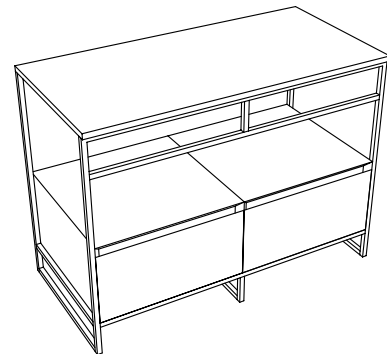

DV103M

Matt black varnished metal structure with matt lacquered wood top and drawers suitable for countertop basins

Complements: **COUNTERTOP BASINS:**

Acqualight (5058) - **App** (AP40A - AP62A) - **AppLight** (AP5047 - AP6047 - AP8047) - **Boll** (BL42L - BL56L) - **Bonola** (BN46A - BN50A - BN60A) - **Box** (BX40A - BX60A) - **Falala** (FA46A) - **Flag** (FG40A - FG50A - FG64L) - **Fluo** (FU60L - FU70L) - **Monò** (MN64L - MN74L - MN100L) - **Miniwash** (MWL40 - MWL48 - MWL60 - MW60PR - MWL75 - MW75PR) - **Nile** (NL40A - NL62A) - **NudaSlim** (ND60A - ND75A) - **Nuda** (5083 - 5080 - 5081 - 5082) - **Pass** (PS50L - PS62C - PS62L - PS72L) - **Play** (PY42A - PY52A - PY62A) - **Roll** (RL44L - RL56L) - **Saltodacqua** (SD42L) - **Settecento** (SECUT - SE44A - SE50A) - **Siena** (SN46A) - **Spire/Spire*** (SP48A - SP48D - SP58A - SP58D) - **TwinSet Slim** (TW42A - TW42C) - **Volo** (VL52L)

Technical accessories: **Matt black siphon (SIFLNE)**

Package dim. **cm** | Weight **36.2 kg** | Pz. Pallet n° **1**

sizes in mm

➔ **FLAMINIA.** MODULO PER LA REALIZZAZIONE DEL FORO LAVABO SU **DENVER**
CUSTOMIZED FORM FOR THE BASIN HOLE ON **DENVER**