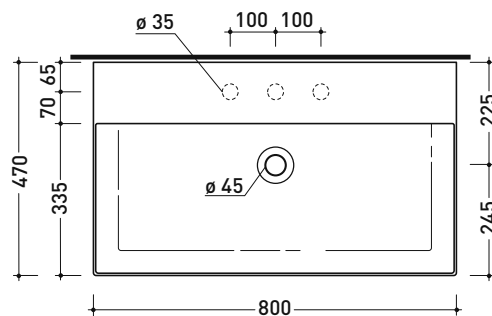

AP8047 AppLight 8047

Lavabo cm 80x47 da appoggio - sospeso

• con troppopieno • predisposto per tre fori rubinetto

Complementi: Portasciumani cromo (PMW75)
 Mobili CUBIKA - depth. 50 cm
 Mobile DENVER (DV103M)
 Rubinetti lavabo linea: ONE - NOKÉ - SI - FOLD - X1 - STIL
 Accessori linea: TWO - HOOP - FOLD

Dim. Imballo cm

Peso 23 kg

Pz. Pallet n° 12

CE UNI EN 14688 - CL20 Dop-No14688

vista zenitale / zenital view

foro consigliato sul piano
suggested hole on the top

vista zenitale / zenital view

vista frontale / frontal view

sezione longitudinale / section

dimensioni in mm

Le misure dimensionali riportate hanno una tolleranza del 2%