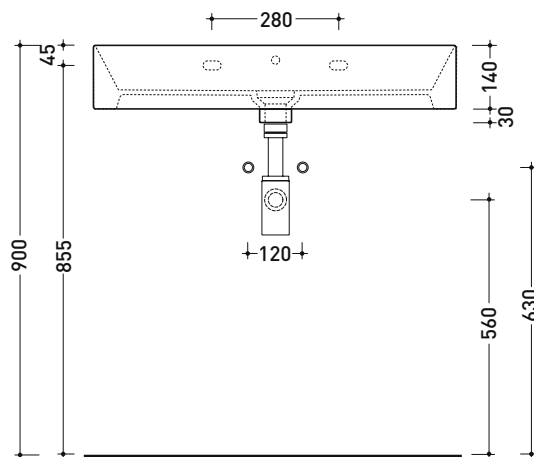

Dim. Imballo cm

Peso 23 kg

Pz. Pallet n° 12

CE UNI EN 14688 - CL20 Dop-No14688

vista zenitale / zenital view

foro consigliato sul piano
suggested hole on the top

vista zenitale / zenital view

vista frontale / frontal view

sezione longitudinale / section

dimensioni in mm

Le misure dimensionali riportate hanno una tolleranza del 2%