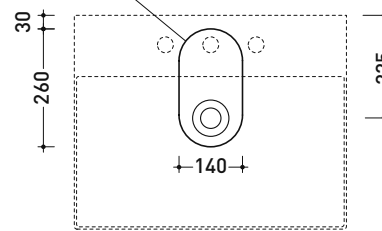

Dim. Imballo cm

Peso 23 kg

Pz. Pallet n° 12

CE UNI EN 14688 - CL20 Dop-No14688

vista zenitale / zenital view

foro consigliato sul piano
suggested hole on the top

vista zenitale / zenital view

vista frontale / frontal view

sezione longitudinale / section

dimensioni in mm

Le misure dimensionali riportate hanno una tolleranza del 2%