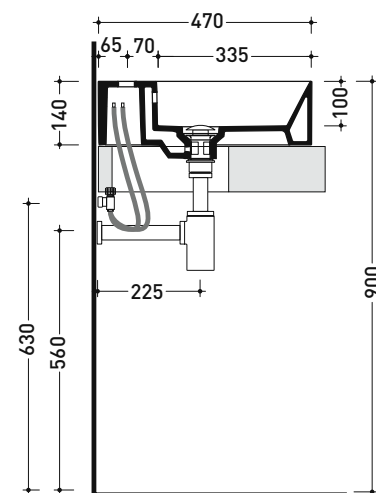

AP8047 AppLight 8047

Lavabo cm 80x47 da appoggio - sospeso

• con troppopieno • predisposto per tre fori rubinetto

Complementi: Portasciumani cromo (PMW75)
 Mobili CUBIKA - depth. 50 cm
 Mobile DENVER (DV103M)
 Rubinetti lavabo linea: ONE - NOKÉ - SI - FOLD - X1 - STIL
 Accessori linea: TWO - HOOP - FOLD

Dim. Imballo cm

Peso 23 kg

Pz. Pallet n° 12

CE UNI EN 14688 - CL20 Dop-No14688

vista zenitale / zenital view

foro consigliato sul piano
suggested hole on the top

vista zenitale / zenital view

vista frontale / frontal view

sezione longitudinale / section

dimensioni in mm

Le misure dimensionali riportate hanno una tolleranza del 2%