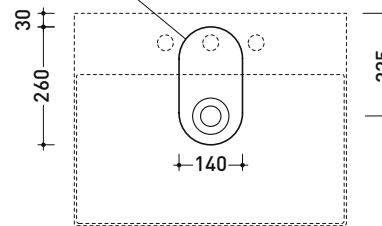

## AP6047 AppLight 6047

Lavabo cm 60x47 da appoggio - sospeso

• con troppopieno • predisposto per tre fori rubinetto

Complementi: Portasciumani cromo (PMW60)  
 Mobili CUBIKA - depth. 50 cm  
 Mobile DENVER (DV103M)  
 Rubinetti lavabo linea: ONE - NOKÉ - SI - FOLD - X1 - STIL  
 Accessori linea: TWO - HOOP - FOLD

Accessori tecnici: Sifone cromo (SIFL/CR) - Sifone telescopico cromo (SIFL066)  
 Piletta Stop & Go (PLSG)  
 Piletta Stop & Go in ceramica (PLCE)  
 Set 2 pezzi rubinetto filtro cromo (RF026)  
 Kit fissaggio parete (9002)

Dim. Imballo cm

Peso 19 kg

Pz. Pallet n° 14

CE UNI EN 14688 - CL20 Dop-No14688

foro consigliato sul piano  
suggested hole on the top

dimensioni in mm

Le misure dimensionali riportate hanno una tolleranza del 2%