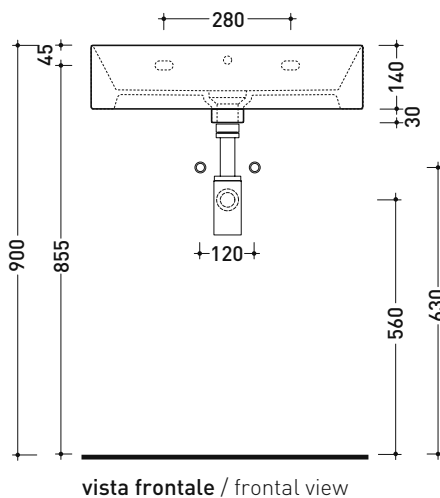

## AP6047 AppLight 6047

Lavabo cm 60x47 da appoggio - sospeso

• con troppopieno • predisposto per tre fori rubinetto

Complementi: Portasciumani cromo (PMW60)  
 Mobili CUBIKA - depth. 50 cm  
 Mobile DENVER (DV103M)  
 Rubinetti lavabo linea: ONE - NOKÉ - SI - FOLD - X1 - STIL  
 Accessori linea: TWO - HOOP - FOLD

Accessori tecnici: Sifone cromo (SIFL/CR) - Sifone telescopico cromo (SIFL066)  
 Piletta Stop & Go (PLSG)  
 Piletta Stop & Go in ceramica (PLCE)  
 Set 2 pezzi rubinetto filtro cromo (RF026)  
 Kit fissaggio parete (9002)

Dim. Imballo cm

Peso 19 kg

Pz. Pallet n° 14

CE UNI EN 14688 - CL20 Dop-No14688

foro consigliato sul piano  
suggested hole on the top

dimensioni in mm

Le misure dimensionali riportate hanno una tolleranza del 2%