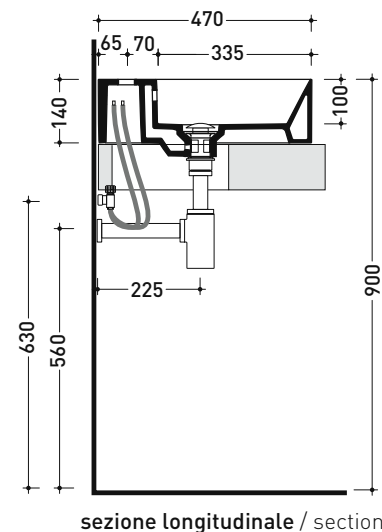

## AP6047 AppLight 6047

Lavabo cm 60x47 da appoggio - sospeso

• con troppopieno • predisposto per tre fori rubinetto

Complementi: Portasciumani cromo (PMW60)  
 Mobili CUBIKA - depth. 50 cm  
 Mobile DENVER (DV103M)  
 Rubinetti lavabo linea: ONE - NOKÉ - SI - FOLD - X1 - STIL  
 Accessori linea: TWO - HOOP - FOLD

Accessori tecnici: Sifone cromo (SIFL/CR) - Sifone telescopico cromo (SIFL066)  
 Piletta Stop & Go (PLSG)  
 Piletta Stop & Go in ceramica (PLCE)  
 Set 2 pezzi rubinetto filtro cromo (RF026)  
 Kit fissaggio parete (9002)

Dim. Imballo cm

Peso 19 kg

Pz. Pallet n° 14

CE UNI EN 14688 - CL20 Dop-No14688

foro consigliato sul piano  
suggested hole on the top

dimensioni in mm

Le misure dimensionali riportate hanno una tolleranza del 2%