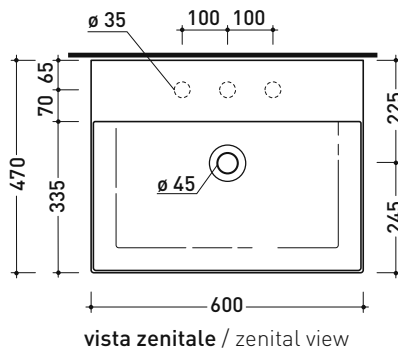

## AP6047 AppLight 6047

Lavabo cm 60x47 da appoggio - sospeso

• con troppopieno • predisposto per tre fori rubinetto

Complementi: Portasciumani cromo (PMW60)  
 Mobili CUBIKA - depth. 50 cm  
 Mobile DENVER (DV103M)  
 Rubinetti lavabo linea: ONE - NOKÉ - SI - FOLD - X1 - STIL  
 Accessori linea: TWO - HOOP - FOLD

Dim. Imballo cm

Peso 19 kg

Pz. Pallet n° 14

CE UNI EN 14688 - CL20 Dop-No14688

foro consigliato sul piano  
suggested hole on the top

dimensioni in mm

Le misure dimensionali riportate hanno una tolleranza del 2%