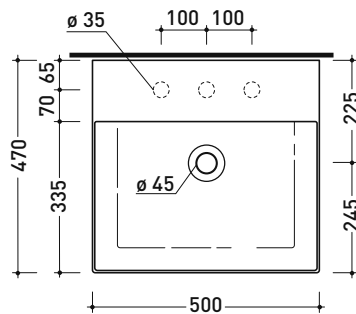

**AP5047** AppLight 5047**Lavabo cm 50x47 da appoggio - sospeso**

• con troppopieno • predisposto per tre fori rubinetto

Complementi: Rubinetti lavabo linea: ONE - NOKÉ - SI - FOLD - X1 - STIL  
 Accessori linea: TWO - HOOP - FOLD  
 Mobili CUBIKA - depth. 50 cm  
 Mobile DENVER (DV103M)

Dim. Imballo cm | Peso 13,5 kg | Pz. Pallet n° 20

CE UNI EN 14688 - CL20 Dop-No14688

vista zenitale / zenital view

foro consigliato sul piano  
suggested hole on the top

vista zenitale / zenital view

vista frontale / frontal view