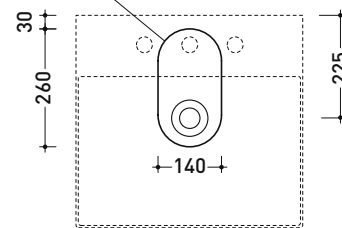

**AP5047** AppLight 5047**Lavabo cm 50x47 da appoggio - sospeso**

• con troppopieno • predisposto per tre fori rubinetto

Complementi: Rubinetti lavabo linea: ONE - NOKÉ - SI - FOLD - X1 - STIL  
 Accessori linea: TWO - HOOP - FOLD  
 Mobili CUBIKA - depth. 50 cm  
 Mobile DENVER (DV103M)

Accessori tecnici: Sifone cromo (SIFL/CR) - Sifone telescopico cromo (SIFL066)  
 Piletta Stop & Go (PLSG)  
 Piletta Stop & Go in ceramica (PLCE)  
 Set 2 pezzi rubinetto filtro cromo (RF026)  
 Kit fissaggio parete (9002)

Dim. Imballo cm | Peso 13,5 kg | Pz. Pallet n° 20

CE UNI EN 14688 - CL20 Dop-No14688

vista zenitale / zenital view

foro consigliato sul piano  
suggested hole on the top

vista zenitale / zenital view

vista frontale / frontal view