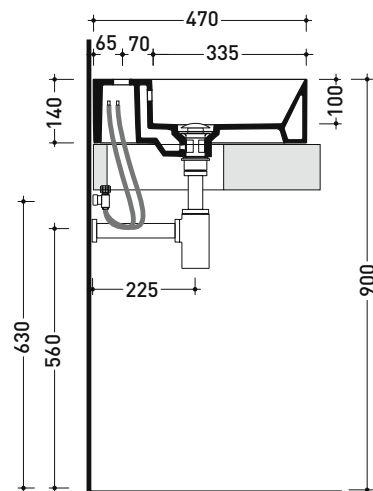

Dim. Imballo cm | Peso 13,5 kg | Pz. Pallet n° 20

CE UNI EN 14688 - CL20 Dop-No14688

vista zenitale / zenital view

foro consigliato sul piano  
suggested hole on the top

vista zenitale / zenital view

vista frontale / frontal view

sezione longitudinale / section