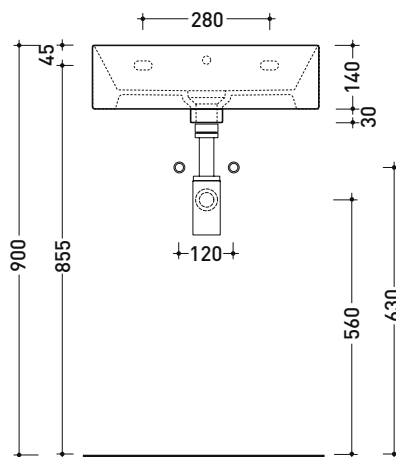

Dim. Imballo cm | Peso 13,5 kg | Pz. Pallet n° 20

CE UNI EN 14688 - CL20 Dop-No14688

vista zenitale / zenital view

foro consigliato sul piano  
suggested hole on the top

vista zenitale / zenital view

vista frontale / frontal view

sezione longitudinale / section