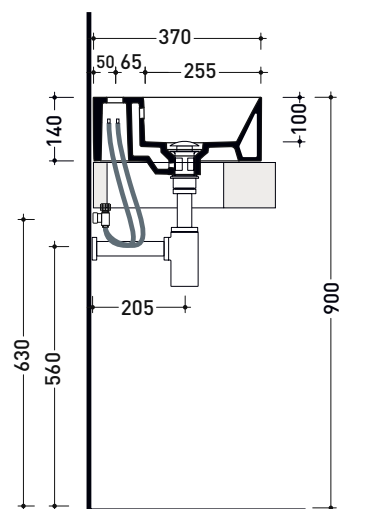

AP5037 AppLight 5037**Lavabo cm 50x37 da appoggio - sospeso**

• con troppopieno • predisposto per tre fori rubinetto

Complementi: **Rubinetti lavabo linea:** ONE - NOKÉ - SI - FOLD - X1 - STIL
Accessori linea: TWO - HOOP - FOLD

Accessori tecnici: **Sifone cromo (SIFL/CR) - Sifone telescopico cromo (SIFL066)**
Piletta Stop & Go (PLSG)
Piletta Stop & Go in ceramica (PLCE)
Set 2 pezzi rubinetto filtro cromo (RF026)
Kit fissaggio parete (9002)

Dim. Imballo cm | Peso 13 kg | Pz. Pallet n° 30

CE UNI EN 14688 - CL20 Dop-No14688

vista zenitale / zenital view

foro consigliato sul piano
suggested hole on the top

vista zenitale / zenital view

vista frontale / frontal view

sezione longitudinale / section