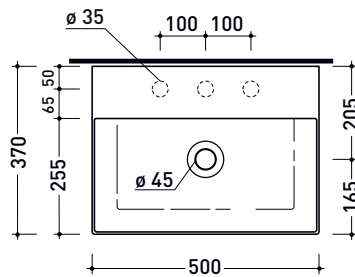

AP5037 AppLight 5037**Lavabo cm 50x37 da appoggio - sospeso**

• con troppopieno • predisposto per tre fori rubinetto

Complementi: **Rubinetti lavabo linea:** ONE - NOKÉ - SI - FOLD - X1 - STIL
Accessori linea: TWO - HOOP - FOLD

Dim. Imballo cm | Peso 13 kg | Pz. Pallet n° 30

CE UNI EN 14688 - CL20 Dop-No14688

vista zenitale / zenital view

foro consigliato sul piano
suggested hole on the top

vista zenitale / zenital view

vista frontale / frontal view

sezione longitudinale / section