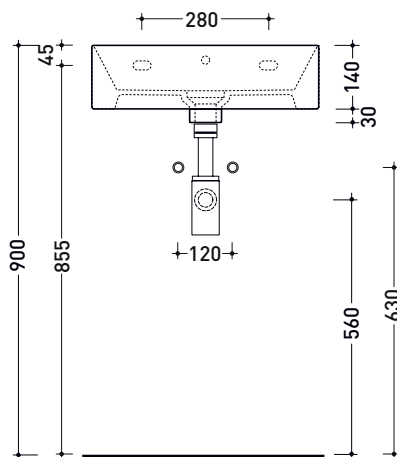

AP5037 AppLight 5037**Lavabo cm 50x37 da appoggio - sospeso**

• con troppopieno • predisposto per tre fori rubinetto

Complementi: **Rubinetti lavabo linea:** ONE - NOKÉ - SI - FOLD - X1 - STIL
Accessori linea: TWO - HOOP - FOLD

Accessori tecnici: **Sifone cromo (SIFL/CR) - Sifone telescopico cromo (SIFL066)**
Piletta Stop & Go (PLSG)
Piletta Stop & Go in ceramica (PLCE)
Set 2 pezzi rubinetto filtro cromo (RF026)
Kit fissaggio parete (9002)

Dim. Imballo cm | Peso 13 kg | Pz. Pallet n° 30

CE UNI EN 14688 - CL20 Dop-No14688

vista zenitale / zenital view

foro consigliato sul piano
suggested hole on the top

vista zenitale / zenital view

vista frontale / frontal view

sezione longitudinale / section