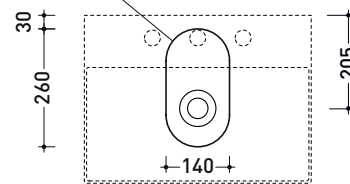

AP5037 AppLight 5037**Lavabo cm 50x37 da appoggio - sospeso**

• con troppopieno • predisposto per tre fori rubinetto

Complementi: **Rubinetti lavabo linea:** ONE - NOKÉ - SI - FOLD - X1 - STIL
Accessori linea: TWO - HOOP - FOLD

Accessori tecnici: **Sifone cromo (SIFL/CR) - Sifone telescopico cromo (SIFL066)**
Piletta Stop & Go (PLSG)
Piletta Stop & Go in ceramica (PLCE)
Set 2 pezzi rubinetto filtro cromo (RF026)
Kit fissaggio parete (9002)

Dim. Imballo cm | Peso 13 kg | Pz. Pallet n° 30

CE UNI EN 14688 - CL20 Dop-No14688

vista zenitale / zenital view

foro consigliato sul piano
suggested hole on the top

vista zenitale / zenital view

vista frontale / frontal view