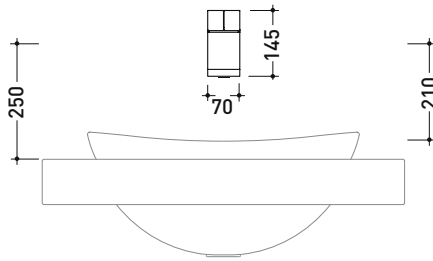

SI2042U Si Up

Miscelatore doppiocomando parete per lavabo
(completo di piletta stop&go cromo e corpo incasso)

Complementi: Accessori linea TWO - HOOP

Dim. Imballo 40 x 26 x 14 cm | Peso 3,5 kg | Pz. Pallet n° -

vista frontale / frontal view

vista laterale / lateral view

vista zenitale / zenital view

dimensioni in mm

art. **SI2042U**

dimensioni in mm