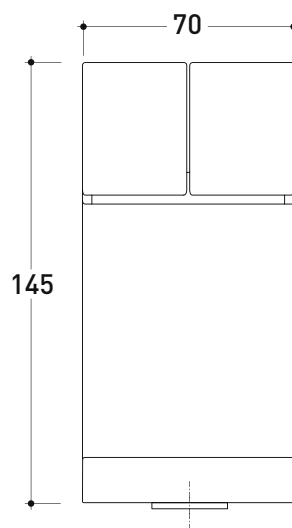

SI2042U Si Up

Miscelatore doppiocomando parete per lavabo
(completo di piletta stop&go cromo e corpo incasso)

Complementi: Accessori linea TWO - HOOP

Dim. Imballo 40 x 26 x 14 cm | Peso 3,5 kg | Pz. Pallet n° -

vista frontale / frontal view

vista laterale / lateral view

vista zenitale / zenital view

dimensioni in mm

art. **SI2042U**

dimensioni in mm