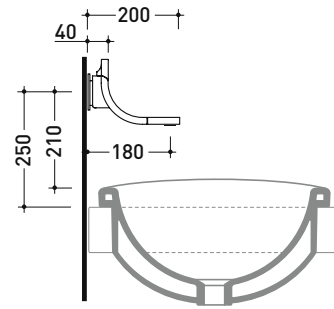

SI2042U Si Up

Miscelatore doppiocomando parete per lavabo
(completo di piletta stop&go cromo e corpo incasso)

Complementi: Accessori linea TWO - HOOP

Dim. Imballo 40 x 26 x 14 cm | Peso 3,5 kg | Pz. Pallet n° -

vista frontale / frontal view

vista laterale / lateral view

vista zenitale / zenital view

dimensioni in mm

art. **SI2042U**

dimensioni in mm