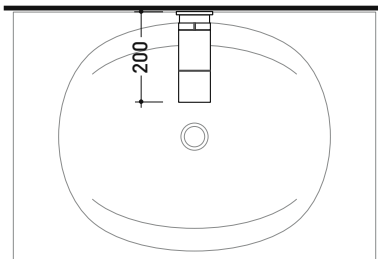

SI2042U Si Up

Miscelatore doppiocomando parete per lavabo
(completo di piletta stop&go cromo e corpo incasso)

Complementi: Accessori linea TWO - HOOP

Dim. Imballo 40 x 26 x 14 cm | Peso 3,5 kg | Pz. Pallet n° -

vista frontale / frontal view

vista laterale / lateral view

vista zenitale / zenital view

dimensioni in mm

art. **SI2042U**

dimensioni in mm