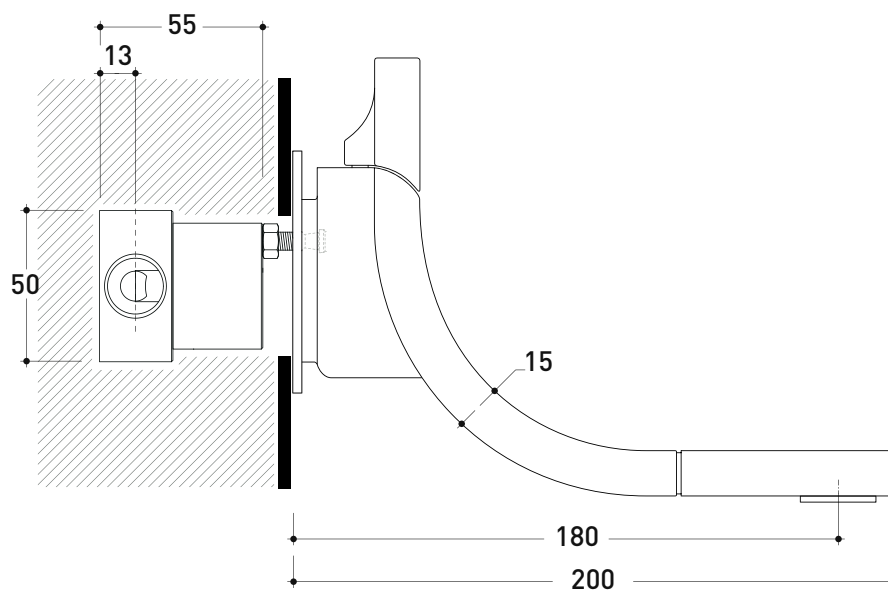

SI2042U Si Up

Miscelatore doppiocomando parete per lavabo
(completo di piletta stop&go cromo e corpo incasso)

Complementi: Accessori linea TWO - HOOP

Dim. Imballo 40 x 26 x 14 cm | Peso 3,5 kg | Pz. Pallet n° -

vista frontale / frontal view

vista laterale / lateral view

vista zenitale / zenital view

dimensioni in mm

art. **SI2042U**

dimensioni in mm