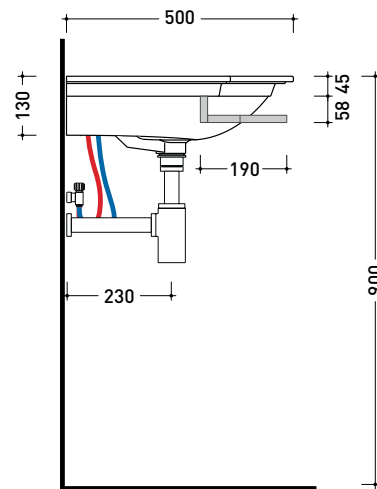

ER82P

Portasciugamani in ottone per lavabo Euro 82

Complementi: **lavabo Euro 82 (ER82L)**
Rubinetti lavabo linea: ONE - NOKÉ - SI - FOLD - X1 - STIL - LOOK
Accessori linea: TWO - HOOP - FOLD - STIL

Accessori tecnici:
Sifone cromo (SIFL/CR)
Piletta Stop & Go (PLSG)
Piletta Stop & Go in ceramica (PLCE)
Kit fissaggio parete (9002)
Set 2 pezzi rubinetto filtro cromo (RF026)

Dim. Imballo

Peso 0,5 kg

Pz. Pallet n° -

vista zenitale / zenital view

portasciugamani ER82P
ER82P towel holder

vista frontale / frontal view

sezione longitudinale / section

dimensioni in mm

design FLAMINIA DESIGN TEAM

33 Euro**Lavabo sottopiano**

• con troppopieno • Non smaltato esternamente

Accessori
tecnici:Sifone cromo (SIFL/CR)
Piletta Stop & Go (PLSG)
Piletta Stop & Go in ceramica (PLCE)

sezione longitudinale / section

dimensioni in mm

Le misure dimensionali riportate hanno una tolleranza del 2%