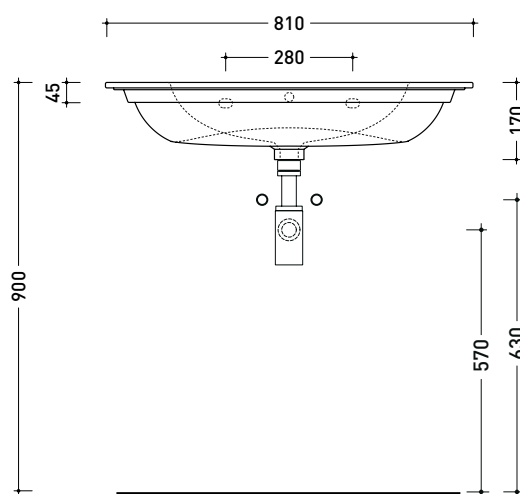

Accessori tecnici: **Sifone cromo (SIFL/CR)**
Piletta Stop & Go (PLSG)
Piletta Stop & Go in ceramica (PLCE)
Kit fissaggio parete (9002)
Set 2 pezzi rubinetto filtro cromo (RF026)

Dim. Imballo

Peso 18 kg

Pz. Pallet n° 10

CE UNI EN 14688 - CL20 Dop-No14688

vista zenitale / zenital view

vista frontale / frontal view

sezione longitudinale / section

dimensioni in mm

Le misure dimensionali riportate hanno una tolleranza del 2%

Dim. Imballo

Peso 0,5 kg

Pz. Pallet n° -

vista zenitale / zenital view

portasciugamani ER82P
ER82P towel holder

vista frontale / frontal view

sezione longitudinale / section

dimensioni in mm

sezione longitudinale / section

dimensioni in mm

Le misure dimensionali riportate hanno una tolleranza del 2%