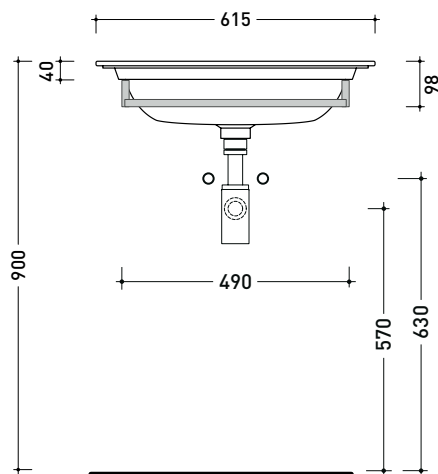

Pz. Pallet n° 18

CE UNI EN 14688 - CL20 Dop-No14688

vista zenitale / zenital view

vista frontale / frontal view

sezione longitudinale / section

dimensioni in mm

Le misure dimensionali riportate hanno una tolleranza del 2%

ER62P

Portasciugamani in ottone per lavabo Euro 62

Complementi: **lavabo Euro 62 (ER62L)**
Rubinetti lavabo linea: ONE - NOKÉ - SI - FOLD - X1 - STIL - LOOK
Accessori linea: TWO - HOOP - FOLD - STIL

Accessori tecnici:
Sifone cromo (SIFL/CR)
Piletta Stop & Go (PLSG)
Piletta Stop & Go in ceramica (PLCE)
Kit fissaggio parete (9002)
Set 2 pezzi rubinetto filtro cromo (RF026)

Dim. Imballo

Peso 0,5 kg

Pz. Pallet n° -

vista zenitale / zenital view

vista frontale / frontal view

portasciugamani ER62P
ER62P towel holder

sezione longitudinale / section

dimensioni in mm

sezione longitudinale / section

dimensioni in mm

Le misure dimensionali riportate hanno una tolleranza del 2%