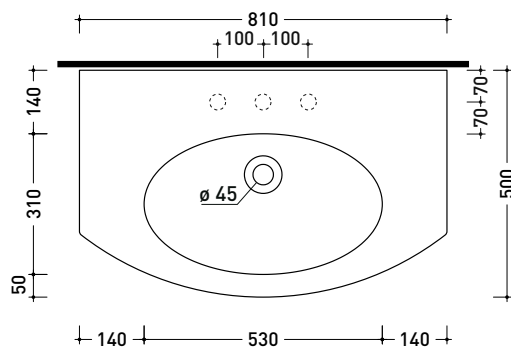

Dim. Imballo

Peso 0,5 kg

Pz. Pallet n° -

vista zenitale / zenital view

vista frontale / frontal view

portasciugamani ER62P
ER62P towel holder

sezione longitudinale / section

dimensioni in mm

ER82L Euro 82**Lavabo sospeso cm 82**

• con troppopieno • predisposto per tre fori rubinetto

Complementi: **Portasciugamani in ottone (ER82P)**
Rubinetto lavabo linea: ONE - NOKÉ - SI - FOLD - X1 - STIL - LOOK
Accessori linea: TWO - HOOP - FOLD - STIL

Pz. Pallet n° 10

CE UNI EN 14688 - CL20 Dop-No14688

vista zenitale / zenital view

vista frontale / frontal view

sezione longitudinale / section

dimensioni in mm

Le misure dimensionali riportate hanno una tolleranza del 2%

sezione longitudinale / section

dimensioni in mm

Le misure dimensionali riportate hanno una tolleranza del 2%