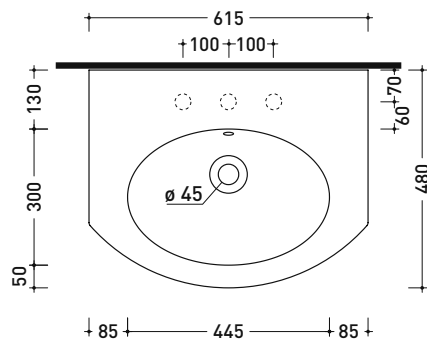

ER62L Euro 62

Lavabo sospeso cm 62

• con troppopieno • predisposto per tre fori rubinetto

Complementi: Portasciugamani in ottone (ER62P)
 Rubinetti lavabo linea: ONE - NOKÉ - SI - FOLD - X1 - STIL - LOOK
 Accessori linea: TWO - HOOP - FOLD - STIL

Pz. Pallet n° 18

CE UNI EN 14688 - CL20 Dop-No14688

vista zenitale / zenital view

vista frontale / frontal view

sezione longitudinale / section

dimensioni in mm

Le misure dimensionali riportate hanno una tolleranza del 2%

Dim. Imballo

Peso 0,5 kg

Pz. Pallet n° -

vista zenitale / zenital view

vista frontale / frontal view

portasciugamani ER62P
ER62P towel holder

sezione longitudinale / section

dimensioni in mm

sezione longitudinale / section

dimensioni in mm

Le misure dimensionali riportate hanno una tolleranza del 2%