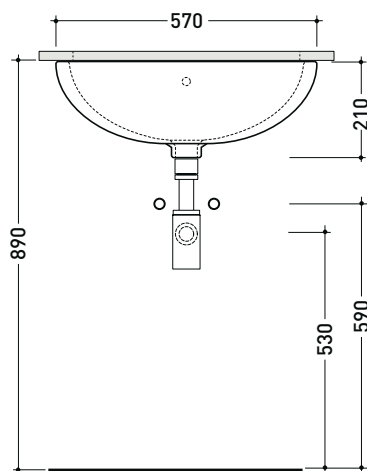

Dim. Imballo

Peso 0,5 kg

Pz. Pallet n° -

vista zenitale / zenital view

portasciugamani ER82P
ER82P towel holder

vista frontale / frontal view

sezione longitudinale / section

dimensioni in mm

design FLAMINIA DESIGN TEAM

33 Euro**Lavabo sottopiano**

• con troppopieno • Non smaltato esternamente

Accessori
tecnici:Sifone cromo (SIFL/CR)
Piletta Stop & Go (PLSG)
Piletta Stop & Go in ceramica (PLCE)

Dim. Imballo

Peso 11 kg

Pz. Pallet n° 27

CE UNI EN 14688 - CL20 Dop-No14688

* è consigliato utilizzare la dima di taglio
is recommended use cutting template

vista zenitale / zenital view

vista frontale / frontal view

sezione longitudinale / section

dimensioni in mm

Le misure dimensionali riportate hanno una tolleranza del 2%