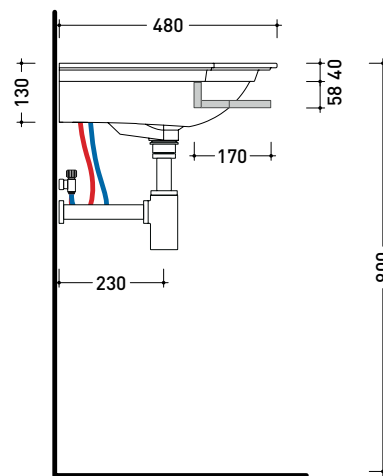

Dim. Imballo

Peso 0,5 kg

Pz. Pallet n° -

vista zenitale / zenital view

vista frontale / frontal view

portasciugamani ER62P
ER62P towel holder

sezione longitudinale / section

dimensioni in mm

ER82L Euro 82**Lavabo sospeso cm 82**

• con troppopieno • predisposto per tre fori rubinetto

Complementi: **Portasciugamani in ottone (ER82P)**
Rubinetto lavabo linea: ONE - NOKÉ - SI - FOLD - X1 - STIL - LOOK
Accessori linea: TWO - HOOP - FOLD - STIL

Pz. Pallet n° 10

CE UNI EN 14688 - CL20 Dop-No14688

vista zenitale / zenital view

vista frontale / frontal view

sezione longitudinale / section

dimensioni in mm

Le misure dimensionali riportate hanno una tolleranza del 2%

sezione longitudinale / section

dimensioni in mm

Le misure dimensionali riportate hanno una tolleranza del 2%