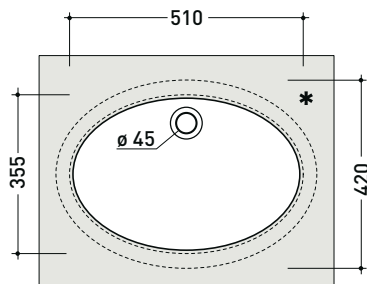

Dim. Imballo

Peso 0,5 kg

Pz. Pallet n° -

vista zenitale / zenital view

portasciugamani ER82P
ER82P towel holder

vista frontale / frontal view

sezione longitudinale / section

dimensioni in mm

design FLAMINIA DESIGN TEAM

33 Euro**Lavabo sottopiano**

• con troppopieno • Non smaltato esternamente

Accessori
tecnici:Sifone cromo (SIFL/CR)
Piletta Stop & Go (PLSG)
Piletta Stop & Go in ceramica (PLCE)

Dim. Imballo

Peso 11 kg

Pz. Pallet n° 27

CE UNI EN 14688 - CL20 Dop-No14688

* è consigliato utilizzare la dima di taglio
is recommended use cutting template

vista zenitale / zenital view

vista frontale / frontal view

sezione longitudinale / section

dimensioni in mm

Le misure dimensionali riportate hanno una tolleranza del 2%