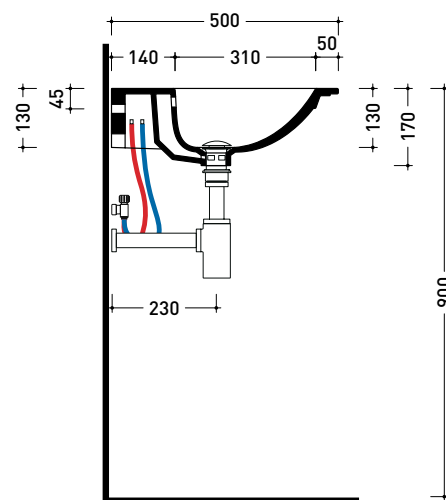

Accessori tecnici: **Sifone cromo (SIFL/CR)**
Piletta Stop & Go (PLSG)
Piletta Stop & Go in ceramica (PLCE)
Kit fissaggio parete (9002)
Set 2 pezzi rubinetto filtro cromo (RF026)

Dim. Imballo

Peso 18 kg

Pz. Pallet n° 10

CE UNI EN 14688 - CL20 Dop-No14688

vista zenitale / zenital view

vista frontale / frontal view

sezione longitudinale / section

dimensioni in mm

Le misure dimensionali riportate hanno una tolleranza del 2%

ER82P

Portasciugamani in ottone per lavabo Euro 82

Complementi: **lavabo Euro 82 (ER82L)**
Rubinetti lavabo linea: ONE - NOKÉ - SI - FOLD - X1 - STIL - LOOK
Accessori linea: TWO - HOOP - FOLD - STIL

Accessori tecnici:
Sifone cromo (SIFL/CR)
Piletta Stop & Go (PLSG)
Piletta Stop & Go in ceramica (PLCE)
Kit fissaggio parete (9002)
Set 2 pezzi rubinetto filtro cromo (RF026)