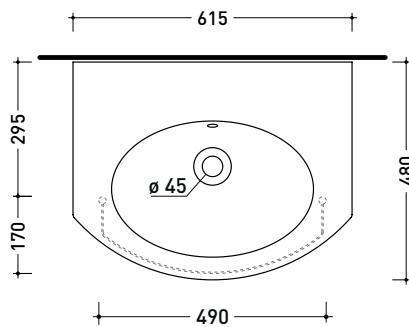

Pz. Pallet n° 18

CE UNI EN 14688 - CL20 Dop-No14688

vista zenitale / zenital view

vista frontale / frontal view

sezione longitudinale / section

dimensioni in mm

Le misure dimensionali riportate hanno una tolleranza del 2%

Dim. Imballo

Peso 0,5 kg

Pz. Pallet n° -

vista zenitale / zenital view

vista frontale / frontal view

portasciugamani ER62P
ER62P towel holder

sezione longitudinale / section

dimensioni in mm

Pz. Pallet n° 10

CE UNI EN 14688 - CL20 Dop-No14688

vista zenitale / zenital view

vista frontale / frontal view

sezione longitudinale / section

dimensioni in mm

Le misure dimensionali riportate hanno una tolleranza del 2%

sezione longitudinale / section

dimensioni in mm

Le misure dimensionali riportate hanno una tolleranza del 2%