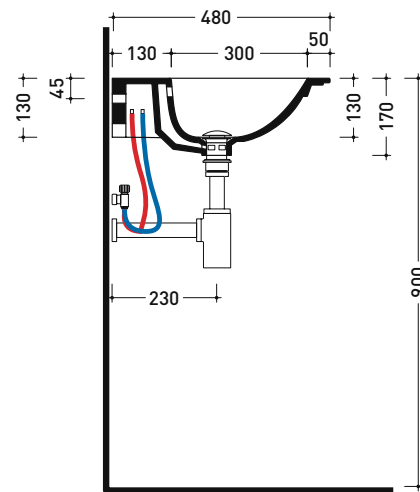

Accessori tecnici:
 Sifone cromo (SIFL/CR)
 Piletta Stop & Go (PLSG)
 Piletta Stop & Go in ceramica (PLCE)
 Kit fissaggio parete (9002)
 Set 2 pezzi rubinetto filtro cromo (RF026)

Dim. Imballo

Peso 12,5 kg

Pz. Pallet n° 18

CE UNI EN 14688 - CL20 Dop-No14688

vista zenitale / zenital view

vista frontale / frontal view

sezione longitudinale / section

dimensioni in mm

Le misure dimensionali riportate hanno una tolleranza del 2%

sezione longitudinale / section

dimensioni in mm

Le misure dimensionali riportate hanno una tolleranza del 2%