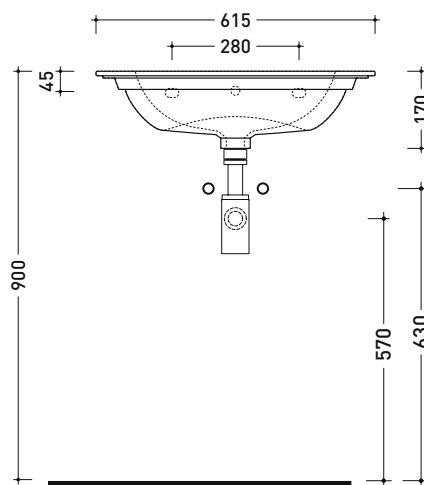

ER62L Euro 62

Lavabo sospeso cm 62

• con troppopieno • predisposto per tre fori rubinetto

Complementi: Portasciugamani in ottone (ER62P)
 Rubinetti lavabo linea: ONE - NOKÉ - SI - FOLD - X1 - STIL - LOOK
 Accessori linea: TWO - HOOP - FOLD - STIL

Accessori tecnici:
 Sifone cromo (SIFL/CR)
 Piletta Stop & Go (PLSG)
 Piletta Stop & Go in ceramica (PLCE)
 Kit fissaggio parete (9002)
 Set 2 pezzi rubinetto filtro cromo (RF026)

Dim. Imballo

Peso 12,5 kg

Pz. Pallet n° 18

CE UNI EN 14688 - CL20 Dop-No14688

vista zenitale / zenital view

vista frontale / frontal view

sezione longitudinale / section

dimensioni in mm

Le misure dimensionali riportate hanno una tolleranza del 2%

sezione longitudinale / section

dimensioni in mm

Le misure dimensionali riportate hanno una tolleranza del 2%