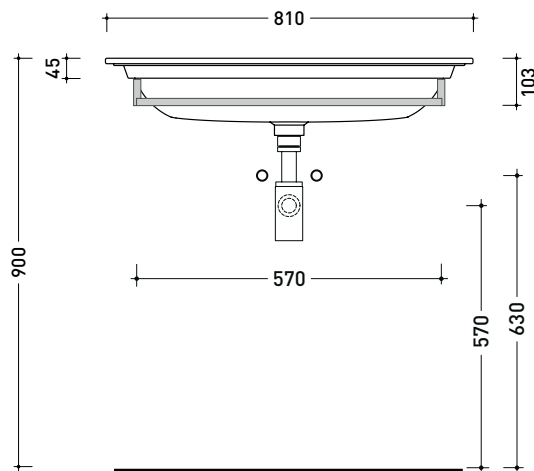

Pz. Pallet n° 10

CE UNI EN 14688 - CL20 Dop-No14688

vista zenitale / zenital view

vista frontale / frontal view

sezione longitudinale / section

dimensioni in mm

Le misure dimensionali riportate hanno una tolleranza del 2%

ER82P

Portasciugamani in ottone per lavabo Euro 82

Complementi: **lavabo Euro 82 (ER82L)**
Rubinetti lavabo linea: ONE - NOKÉ - SI - FOLD - X1 - STIL - LOOK
Accessori linea: TWO - HOOP - FOLD - STIL

Accessori tecnici:
Sifone cromo (SIFL/CR)
Piletta Stop & Go (PLSG)
Piletta Stop & Go in ceramica (PLCE)
Kit fissaggio parete (9002)
Set 2 pezzi rubinetto filtro cromo (RF026)

Dim. Imballo

Peso 0,5 kg

Pz. Pallet n° -

vista zenitale / zenital view

portasciugamani ER82P
ER82P towel holder

vista frontale / frontal view

sezione longitudinale / section

dimensioni in mm

sezione longitudinale / section

dimensioni in mm

Le misure dimensionali riportate hanno una tolleranza del 2%