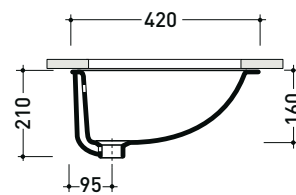

Dim. Imballo

Peso 0,5 kg

Pz. Pallet n° -

vista zenitale / zenital view

portasciugamani ER82P
ER82P towel holder

vista frontale / frontal view

sezione longitudinale / section

dimensioni in mm

Dim. Imballo

Peso 11 kg

Pz. Pallet n° 27

CE UNI EN 14688 - CL20 Dop-No14688

* è consigliato utilizzare la dima di taglio
is recommended use cutting template

vista zenitale / zenital view

vista frontale / frontal view

sezione longitudinale / section

dimensioni in mm

Le misure dimensionali riportate hanno una tolleranza del 2%