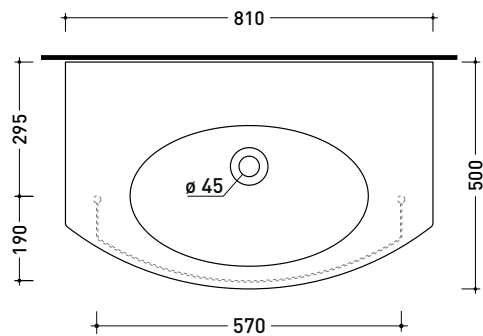

Dim. Imballo

Peso 0,5 kg

Pz. Pallet n° -

vista zenitale / zenital view

vista frontale / frontal view

portasciugamani ER62P
ER62P towel holder

sezione longitudinale / section

dimensioni in mm

Pz. Pallet n° 10

CE UNI EN 14688 - CL20 Dop-No14688

vista zenitale / zenital view

vista frontale / frontal view

sezione longitudinale / section

dimensioni in mm

Le misure dimensionali riportate hanno una tolleranza del 2%

Dim. Imballo

Peso 0,5 kg

Pz. Pallet n° -

vista zenitale / zenital view

portasciugamani ER82P
ER82P towel holder

vista frontale / frontal view

sezione longitudinale / section

dimensioni in mm

sezione longitudinale / section

dimensioni in mm

Le misure dimensionali riportate hanno una tolleranza del 2%