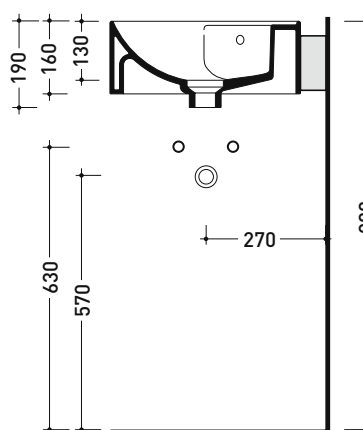

Dim. Imballo lavabo	cm	Peso	11,5 kg	Pz. Pallet n°	30
Dim. Imballo staffa	29 x 29 x 13 cm	Peso	4,4 kg	Pz. Pallet n°	-

CE UNI EN 14688 - CL20 Dop-No14688

vista zenitale / zenital view

staffa di fissaggio  
fixing bracket

vista frontale fissaggio staffa  
fixing bracket frontal view

sezione longitudinale / section

dimensioni in mm

Le misure dimensionali riportate hanno una tolleranza del 2%

CERAMICA: finiture lucide

bianco nero