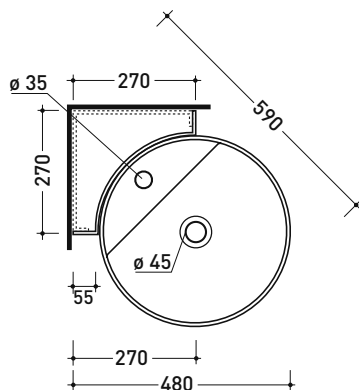

## TW42S + TS02/42 Twin Set Slim 42

Lavabo cm 42 sospeso monoforo + staffa di fissaggio ad angolo

• CON TROPPOPIENO • SENZA FORO RUBINETTO SU RICHIESTA

Complementi: **Rubinetti monoforo lavabo linea ONE - NOKÈ - FOLD - X1**  
**Accessori linea TWO - HOOP - NOKÈ - FOLD**

Dim. Imballo lavabo	cm	Peso	11,5 kg	Pz. Pallet n°	30
Dim. Imballo staffa	29 x 29 x 13 cm	Peso	4,4 kg	Pz. Pallet n°	-

CE UNI EN 14688 - CL20 Dop-No14688

vista zenitale / zenital view

staffa di fissaggio  
fixing bracket

vista frontale fissaggio staffa  
fixing bracket frontal view

sezione longitudinale / section

dimensioni in mm

Le misure dimensionali riportate hanno una tolleranza del 2%

CERAMICA: finiture lucide

bianco nero