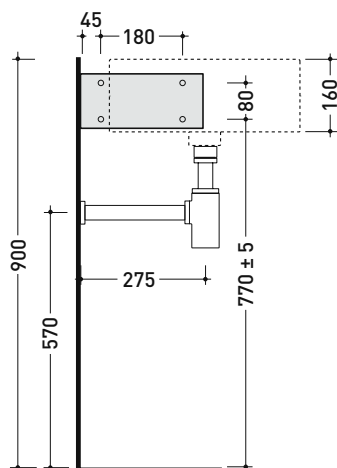

Dim. Imballo lavabo	cm	Peso	11,5 kg	Pz. Pallet n°	30
Dim. Imballo staffa	29 x 29 x 13 cm	Peso	4,4 kg	Pz. Pallet n°	-

CE UNI EN 14688 - CL20 Dop-No14688

vista zenitale / zenital view

staffa di fissaggio  
fixing bracket

vista frontale fissaggio staffa  
fixing bracket frontal view

sezione longitudinale / section

dimensioni in mm

Le misure dimensionali riportate hanno una tolleranza del 2%

CERAMICA: finiture lucide

bianco nero