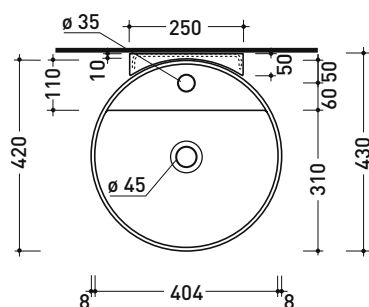

## TW42S + TS01/42 Twin Set Slim 42

Lavabo cm 42 sospeso monoforo + staffa di fissaggio a parete

• CON TROPPOPIENO • SENZA FORO RUBINETTO SU RICHIESTA

Complementi: **Rubinetti monoforo lavabo linea ONE - NOKÈ - FOLD - X1**  
**Accessori linea TWO - HOOP - NOKÈ - FOLD**

Dim. Imballo lavabo	cm	Peso	11,5 kg	Pz. Pallet n°	30
Dim. Imballo staffa	37 x 15 x 8 cm	Peso	2,4 kg	Pz. Pallet n°	-

CE UNI EN 14688 - CL20 Dop-No14688

vista zenitale / zenital view

vista frontale fissaggio staffa  
fixing bracket frontal view

staffa di fissaggio  
fixing bracket

vista laterale / lateral view

dimensioni in mm

Le misure dimensionali riportate hanno una tolleranza del 2%

CERAMICA: finiture lucide

finiture opache