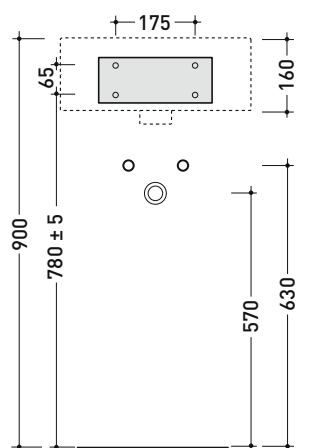

## TW42S + TS01/42 Twin Set Slim 42

Lavabo cm 42 sospeso monoforo + staffa di fissaggio a parete

• CON TROPPOPIENO • SENZA FORO RUBINETTO SU RICHIESTA

Complementi: **Rubinetti monoforo lavabo linea ONE - NOKÈ - FOLD - X1**  
**Accessori linea TWO - HOOP - NOKÈ - FOLD**

Dim. Imballo lavabo	cm	Peso	11,5 kg	Pz. Pallet n°	30
Dim. Imballo staffa	37 x 15 x 8 cm	Peso	2,4 kg	Pz. Pallet n°	-

CE UNI EN 14688 - CL20 Dop-No14688

vista zenitale / zenital view

vista frontale fissaggio staffa  
fixing bracket frontal view

staffa di fissaggio  
fixing bracket

vista laterale / lateral view

dimensioni in mm

Le misure dimensionali riportate hanno una tolleranza del 2%

CERAMICA: finiture lucide

finiture opache