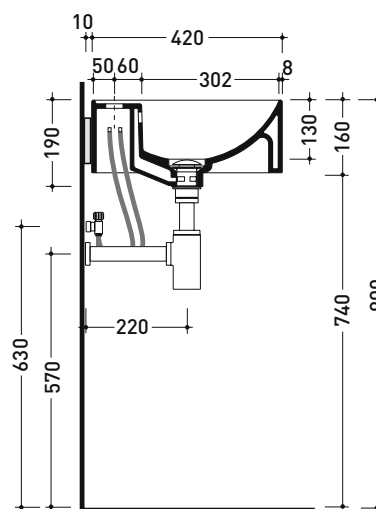

## TW42S + TS01/42 Twin Set Slim 42

Lavabo cm 42 sospeso monoforo + staffa di fissaggio a parete

• CON TROPPOPIENO • SENZA FORO RUBINETTO SU RICHIESTA

Complementi: **Rubinetti monoforo lavabo linea ONE - NOKÈ - FOLD - X1**  
**Accessori linea TWO - HOOP - NOKÈ - FOLD**

Dim. Imballo lavabo	cm	Peso	11,5 kg	Pz. Pallet n°	30
Dim. Imballo staffa	37 x 15 x 8 cm	Peso	2,4 kg	Pz. Pallet n°	-

CE UNI EN 14688 - CL20 Dop-No14688

vista zenitale / zenital view

vista frontale fissaggio staffa  
fixing bracket frontal view

staffa di fissaggio  
fixing bracket

vista laterale / lateral view

dimensioni in mm

Le misure dimensionali riportate hanno una tolleranza del 2%

CERAMICA: finiture lucide

finiture opache