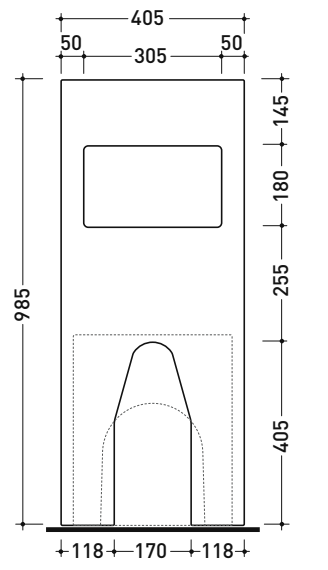

Dim. Imballo 103 x 17,5 x 44 cm | Peso 29 kg | Pz. Pallet n° 12

vista zenitale / zenital view

sezione longitudinale / section

vista frontale parete / wall frontal view

vista frontale / frontal view