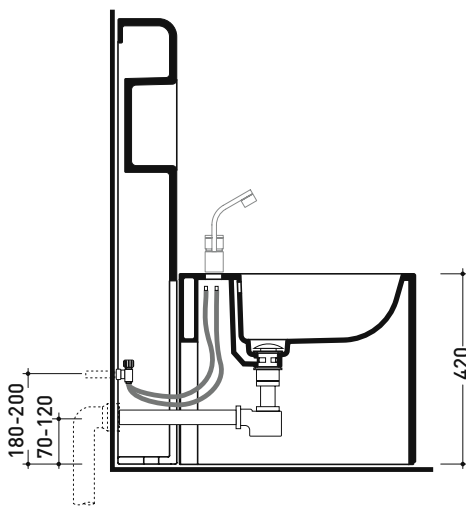

TR40 + bidet btw ASTRA (AS217)

Complemento bidet con ripiano
(completo di kit di fissaggio a parete)

Complementi:
 Bidet back to wall Link (LK217)
 Bidet back to wall App (AP217)
 Bidet back to wall Quick (QK217)
 Bidet back to wall Play (PY217)
 Bidet back to wall AppSolution (AP214)

Dim. Imballo 103 x 17,5 x 44 cm | Peso 29 kg | Pz. Pallet n° 12

vista zenitale / zenital view

sezione longitudinale / section

vista frontale parete / wall frontal view

vista frontale / frontal view