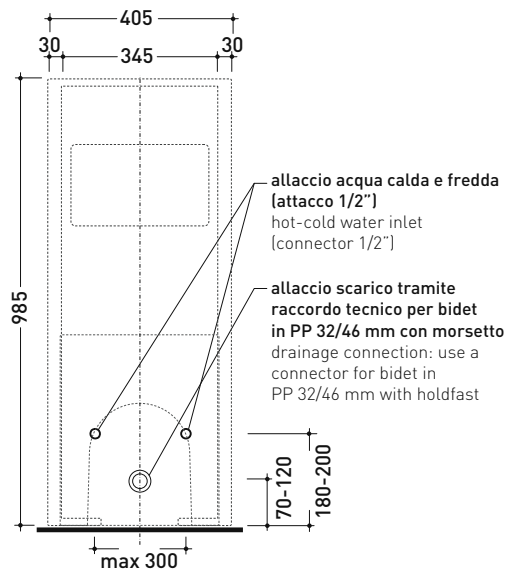

TR40 + bidet btw ASTRA (AS217)

Complemento bidet con ripiano
(completo di kit di fissaggio a parete)

Complementi:
 Bidet back to wall Link (LK217)
 Bidet back to wall App (AP217)
 Bidet back to wall Quick (QK217)
 Bidet back to wall Play (PY217)
 Bidet back to wall AppSolution (AP214)

Dim. Imballo 103 x 17,5 x 44 cm | Peso 29 kg | Pz. Pallet n° 12

vista zenitale / zenital view

sezione longitudinale / section

vista frontale parete / wall frontal view

vista frontale / frontal view