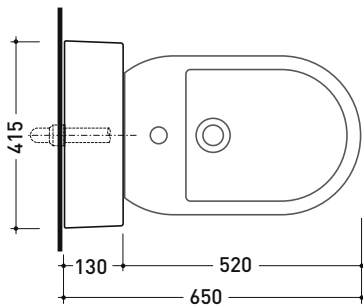

TR40 + bidet btw ASTRA (AS217)

Complemento bidet con ripiano
(completo di kit di fissaggio a parete)

Complementi:
 Bidet back to wall Link (LK217)
 Bidet back to wall App (AP217)
 Bidet back to wall Quick (QK217)
 Bidet back to wall Play (PY217)
 Bidet back to wall AppSolution (AP214)

Dim. Imballo 103 x 17,5 x 44 cm | Peso 29 kg | Pz. Pallet n° 12

vista zenitale / zenital view

sezione longitudinale / section

vista frontale parete / wall frontal view

vista frontale / frontal view