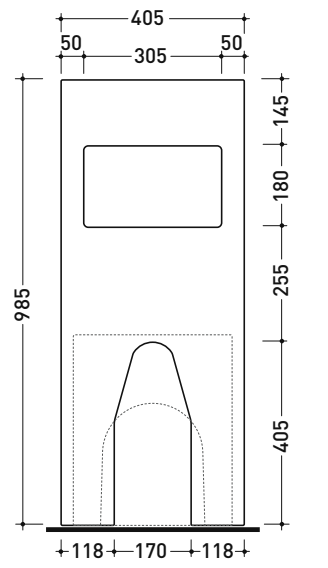

Package dim. 103 x 17,5 x 44 cm | Weight 29 kg | Pz. Pallet n° 12

vista zenitale / zenital view

sezione longitudinale / section

vista frontale parete / wall frontal view

vista frontale / frontal view