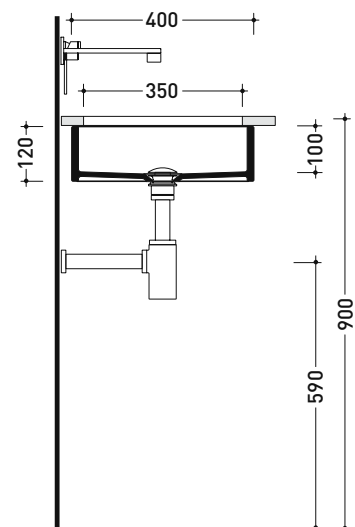

MW40SP Miniwash 40

Lavabo cm 40 sottopiano

• senza troppopieno • smaltato esternamente

Complementi: **Piani FLY (FY40PC)**
Rubinetti lavabo linea ONE - NOKÉ - SI - FOLD - X1 - STIL - LOOK
Accessori linea TWO - HOOP - FOLD - STIL

Accessori tecnici: **Sifone cromo (SIFL/CR) - Sifone telescopico cromo (SIFL066)**
Piletta Stop & Go (PLSG)
Piletta Stop & Go in ceramica (PLCE)
Piletta con troppopieno integrato in ceramica (PLTPCE)
Piletta con troppopieno integrato CROMO (PLTPCR)
Set 2 pezzi rubinetto filtro cromo (RF026)

Dim. Imballo 40, 5 x 14, 5 x 42 cm | Peso 14 kg | Pz. Pallet n° 42

CE UNI EN 14688 - CL00 Dop-No14688

vista zenitale / zenital view

vista frontale / frontal view

vista zenitale / zenital view

sezione longitudinale / section