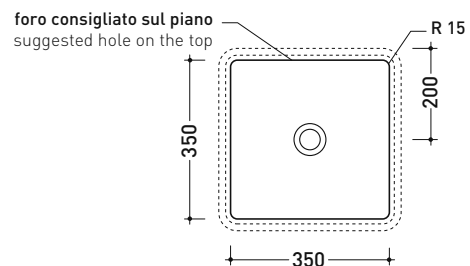

Accessori tecnici: **Sifone cromo (SIFL/CR) - Sifone telescopico cromo (SIFL066)**
Piletta Stop & Go (PLSG)
Piletta Stop & Go in ceramica (PLCE)
Piletta con troppopieno integrato in ceramica (PLTPCE)
Piletta con troppopieno integrato CROMO (PLTPCR)
Set 2 pezzi rubinetto filtro cromo (RF026)

Dim. Imballo 40, 5 x 14, 5 x 42 cm | Peso 14 kg | Pz. Pallet n° 42

CE UNI EN 14688 - CL00 Dop-No14688

vista zenitale / zenital view

vista frontale / frontal view

vista zenitale / zenital view

sezione longitudinale / section