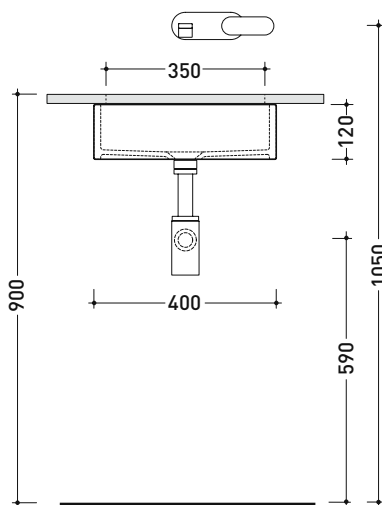

MW40SP Miniwash 40

Lavabo cm 40 sottopiano

• senza troppopieno • smaltato esternamente

Complementi: **Piani FLY (FY40PC)**
Rubinetti lavabo linea ONE - NOKÉ - SI - FOLD - X1 - STIL - LOOK
Accessori linea TWO - HOOP - FOLD - STIL

Accessori tecnici: **Sifone cromo (SIFL/CR) - Sifone telescopico cromo (SIFL066)**
Piletta Stop & Go (PLSG)
Piletta Stop & Go in ceramica (PLCE)
Piletta con troppopieno integrato in ceramica (PLTPCE)
Piletta con troppopieno integrato CROMO (PLTPCR)
Set 2 pezzi rubinetto filtro cromo (RF026)

Dim. Imballo 40, 5 x 14, 5 x 42 cm | Peso 14 kg | Pz. Pallet n° 42

CE UNI EN 14688 - CL00 Dop-No14688

vista zenitale / zenital view

vista frontale / frontal view

vista zenitale / zenital view

sezione longitudinale / section