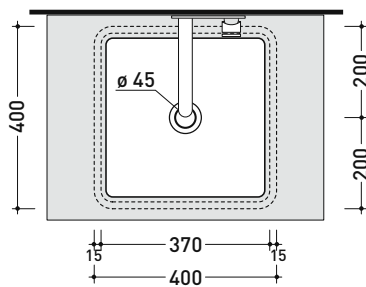

MW40SP Miniwash 40

Lavabo cm 40 sottopiano

• senza troppopieno • smaltato esternamente

Complementi: **Piani FLY (FY40PC)**
Rubinetti lavabo linea ONE - NOKÉ - SI - FOLD - X1 - STIL - LOOK
Accessori linea TWO - HOOP - FOLD - STIL

Accessori tecnici: **Sifone cromo (SIFL/CR) - Sifone telescopico cromo (SIFL066)**
Piletta Stop & Go (PLSG)
Piletta Stop & Go in ceramica (PLCE)
Piletta con troppopieno integrato in ceramica (PLTPCE)
Piletta con troppopieno integrato CROMO (PLTPCR)
Set 2 pezzi rubinetto filtro cromo (RF026)

Dim. Imballo 40, 5 x 14, 5 x 42 cm | Peso 14 kg | Pz. Pallet n° 42

CE UNI EN 14688 - CL00 Dop-No14688

vista zenitale / zenital view

vista frontale / frontal view

vista zenitale / zenital view

sezione longitudinale / section