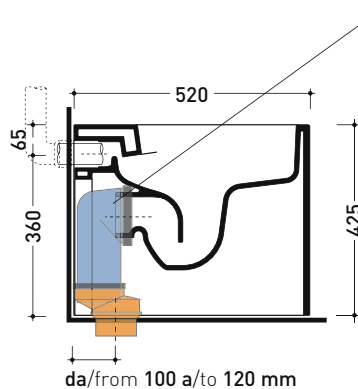

AS117G

Vaso back to wall con sistema goclean® scarico S/P
(completo di connessioni di scarico art. LK1012)

Complementi: Copri vaso SLIM in termoindurente a discesa rallentata (ASCW05)
Cassetta monoblocco Niagara (TR38)
Accessori linea TWO - HOOP - FOLD

Dim. Imballo - cm | Peso 30 kg | Pz. Pallet n° 15

CE UNI EN 997

Dop-No997

FLAMINIA sconsiglia l'abbinamento di questo Wc con passo rapido/flussometro e cassette alte tradizionali.

vista zenitale / zenital view

vista laterale / lateral view

vista retro / back view

ATTENZIONE: fissaggio a pavimento tramite silicone

da/ from 100 a/ to 120 mm

sezione longitudinale / section

art. LK1012 (LKR90+LKR40)
connessioni di scarico
(in dotazione)
drainage connector
(included in the box)

dimensioni in mm