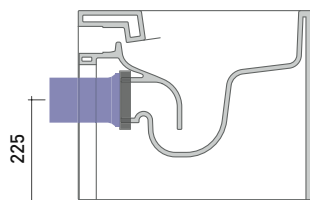

vista laterale / lateral view

vista retro / back view

ATTENZIONE: fissaggio a pavimento tramite silicone

da/ from 100 a/ to 120 mm

sezione longitudinale / section

art. LK1012 (LKR90+LKR40)
connessioni di scarico
(in dotazione)
drainage connector
(included in the box)

vista laterale / lateral view

vista retro / back view

SCARICO A PARETE
PREDISPOSTO PER WC SOSPESO
WALL DISCHARGE ARRANGEMENT
FOR WALL-HUNG WC

sezione longitudinale / section

SCARICO A PAVIMENTO
PREDISPOSTO DA 5 A 44 CM
ARRANGEMENT DISCHARGE
TO FLOOR FROM 5 TO 44 CM

sezione longitudinale / section

ATTENZIONE: fissaggio a pavimento tramite silicone

KIT PER SCARICO PARETE

LKR00 (SET: LKR00)

KIT PER SCARICO PAVIMENTO

LKR90 (SET: LKR90)

da/from 50 a/to 80 mm

LK8010 (SET: LKR90+LKR20)