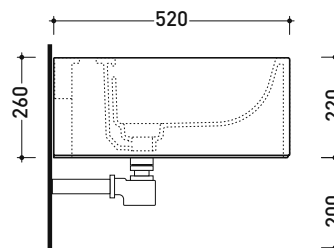

vista laterale / lateral view

sezione longitudinale / section

art. 9008
kit di fissaggio
Fischer (in dotazione)
Fischer fixing kit
(included in the box)

vista retro / back view

AS218

Bidet sospeso monoforo (completo di kit fissaggio art. 9008)

• con troppopieno • senza foro/3fori rubinetto su richiesta

Complementi: Rubinetti bidet linea ONE - NOKÉ - SI - FOLD - X1 - STIL
Accessori linea TWO - HOOP - FOLD

Accessori tecnici: Staffa di fissaggio universale per vasi e bidet sospesi (41/P)
Sifone ribassato cromo (SIFB/CR)
Piletta Stop & Go (PLSG)
Piletta Stop & Go in ceramica (PLCE)
Set 2 pezzi rubinetto filtro cromo (RF026)

Dim. Imballo - cm | Peso 17,5 kg | Pz. Pallet n° 15

CE UNI EN 14528 - CL20 Dop-No14528

vista zenitale / zenital view

vista laterale / lateral view

sezione longitudinale / section

art. 9008
kit di fissaggio
Fischer (in dotazione)
Fischer fixing kit
(included in the box)

dimensioni in mm