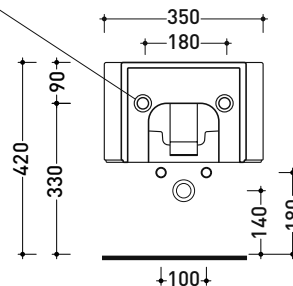

vista laterale / lateral view

vista retro / back view

ATTENZIONE: fissaggio a pavimento tramite silicone

da/ from 100 a/ to 120 mm

sezione longitudinale / section

art. LK1012 (LKR90+LKR40)
connessioni di scarico
(in dotazione)
drainage connector
(included in the box)

Dim. Imballo - cm | Peso 17,5 kg | Pz. Pallet n° 15

CE UNI EN 14528 - CL20 Dop-No14528

vista zenitale / zenital view

vista laterale / lateral view

sezione longitudinale / section

art. 9008
kit di fissaggio
Fischer (in dotazione)
Fischer fixing kit
(included in the box)

dimensioni in mm