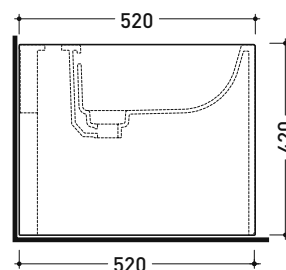

vista laterale / lateral view

ATTENZIONE: fissaggio a pavimento tramite silicone