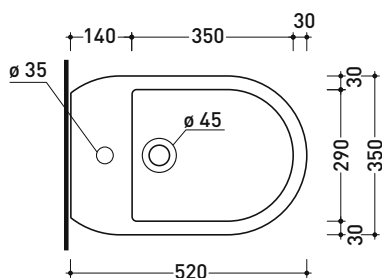

Dim. Imballo - cm | Peso 19,5 kg | Pz. Pallet n° 15

CE UNI EN 997

Dop-No997

FLAMINIA sconsiglia l'abbinamento di questo Wc con passo rapido/flussometro e cassette alte tradizionali.

vista zenitale / zenital view

vista laterale / lateral view

sezione longitudinale / section

art. 9008
kit di fissaggio
Fischer (in dotazione)
Fischer fixing kit
(included in the box)

vista retro / back view

AS218

Bidet sospeso monoforo (completo di kit fissaggio art. 9008)

Dim. Imballo - cm | Peso 17,5 kg | Pz. Pallet n° 15

CE UNI EN 14528 - CL20 Dop-No14528

vista zenitale / zenital view

vista laterale / lateral view

sezione longitudinale / section

art. 9008
kit di fissaggio
Fischer (in dotazione)
Fischer fixing kit
(included in the box)

dimensioni in mm