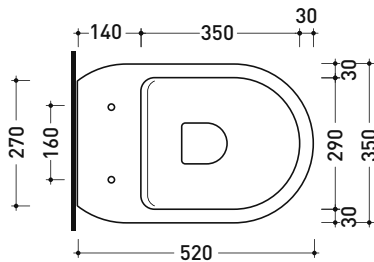

Dim. Imballo - cm | Peso 30 kg | Pz. Pallet n° 15

CE UNI EN 997

Dop-No997

FLAMINIA sconsiglia l'abbinamento di questo Wc con passo rapido/flussometro e cassette alte tradizionali.

vista zenitale / zenital view

vista laterale / lateral view

vista retro / back view

ATTENZIONE: fissaggio a pavimento tramite silicone

da/ from 100 a/ to 120 mm

sezione longitudinale / section

art. LK1012 (LKR90+LKR40)
connessioni di scarico
(in dotazione)
drainage connector
(included in the box)

Dim. Imballo cm

Peso 29,5 kg

Pz. Pallet n° 15

UNI EN 997

Dop-No997

pag. 1/2

FLAMINIA sconsiglia l'abbinamento di questo Wc con passo rapido/flussometro e cassette alte tradizionali.

vista zenitale / zenital view

dimensioni in mm