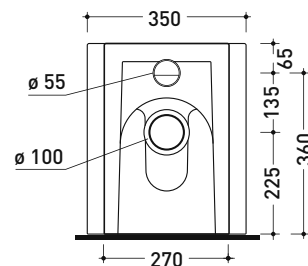

Dim. Imballo - cm | Peso 30 kg | Pz. Pallet n° 15

CE UNI EN 997

Dop-No997

FLAMINIA sconsiglia l'abbinamento di questo Wc con passo rapido/flussometro e cassette alte tradizionali.

vista zenitale / zenital view

Dim. Imballo cm

Peso 29,5 kg

Pz. Pallet n° 15

UNI EN 997

Dop-No997

pag. 1/2

FLAMINIA sconsiglia l'abbinamento di questo Wc con passo rapido/flussometro e cassette alte tradizionali.

vista zenitale / zenital view

vista laterale / lateral view

vista retro / back view

SCARICO A PARETE
PREDISPOSTO PER WC SOSPESO
WALL DISCHARGE ARRANGEMENT
FOR WALL-HUNG WC

sezione longitudinale / section

SCARICO A PAVIMENTO
PREDISPOSTO DA 5 A 44 CM
ARRANGEMENT DISCHARGE
TO FLOOR FROM 5 TO 44 CM

dimensioni in mm