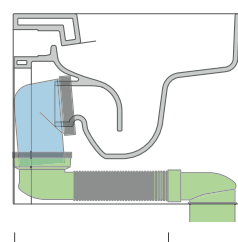

da/from 160 a/to 180 mm

LK1820 (SET: LKRS+LKR20)

da/from 180 a/to 200 mm

LK2022 (SET: LKRS+LKR40)

da/from 200 a/to 220 mm

LK2233 (SET: LKR90+LKR33)

da/from 220 a/to 440* mm

ATTENZIONE: LE CONNESSIONI DI SCARICO NON SONO INCLUSE

AS217

Bidet back to wall monoforo

• con troppopieno • senza foro/3fori rubinetto su richiesta

Complementi: Complemento bidet Niagara (TR40)
 Rubinetti bidet linea ONE - NOKÉ - SI - FOLD - X1 - STIL
 Accessori linea TWO - HOOP - FOLD