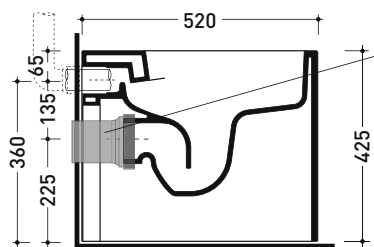

vista laterale / lateral view

vista retro / back view

ATTENZIONE: fissaggio a pavimento tramite silicone

da/ from 100 a/ to 120 mm

sezione longitudinale / section

art. LK1012 (LKR90+LKR40)
connessioni di scarico
(in dotazione)
drainage connector
(included in the box)

- *Kit per scarico parete H 230 mm (LKR00)
- *Kit per scarico pavimento da 50 a 80 mm (LKR90)
- *Kit per scarico pavimento da 80 a 100 mm (LK8010)
- *Kit per scarico pavimento da 100 a 120 mm (LK1012)
- *Kit per scarico pavimento da 120 a 140 mm (LK1214)
- *Kit per scarico pavimento da 140 a 160 mm (LK1416)
- *Kit per scarico pavimento da 160 a 180 mm (LKRS)
- *Kit per scarico pavimento da 180 a 200 mm (LK1820)
- *Kit per scarico pavimento da 200 a 220 mm (LK2022)
- *Kit per scarico pavimento da 220 a 440 mm (LK2233)

Dim. Imballo cm

Peso 29,5 kg

Pz. Pallet n° 15

UNI EN 997

Dop-No997

pag. 1/2

FLAMINIA sconsiglia l'abbinamento di questo Wc con passo rapido/flussometro e cassette alte tradizionali.

vista zenitale / zenital view

vista laterale / lateral view

vista retro / back view

SCARICO A PARETE
PREDISPOSTO PER WC SOSPESO
WALL DISCHARGE ARRANGEMENT
FOR WALL-HUNG WC

sezione longitudinale / section

SCARICO A PAVIMENTO
PREDISPOSTO DA 5 A 44 CM
ARRANGEMENT DISCHARGE
TO FLOOR FROM 5 TO 44 CM