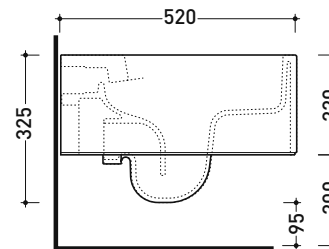

Dim. Imballo - cm | Peso 19,5 kg | Pz. Pallet n° 15

CE UNI EN 997

Dop-No997

FLAMINIA sconsiglia l'abbinamento di questo Wc con passo rapido/flussometro e cassette alte tradizionali.

vista zenitale / zenital view

vista laterale / lateral view

sezione longitudinale / section

art. 9008
kit di fissaggio
Fischer (in dotazione)
Fischer fixing kit
(included in the box)

vista retro / back view

AS218

Bidet sospeso monoforo (completo di kit fissaggio art. 9008)

dimensioni in mm