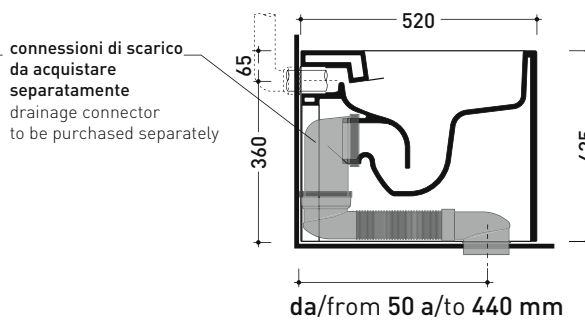

vista laterale / lateral view

vista retro / back view

ATTENZIONE: fissaggio a pavimento tramite silicone

da/ from 100 a/ to 120 mm

sezione longitudinale / section

art. LK1012 (LKR90+LKR40)
connessioni di scarico
(in dotazione)
drainage connector
(included in the box)

Dim. Imballo cm

Peso 29,5 kg

Pz. Pallet n° 15

UNI EN 997

Dop-No997

pag. 1/2

FLAMINIA sconsiglia l'abbinamento di questo Wc con passo rapido/flussometro e cassette alte tradizionali.

vista zenitale / zenital view

vista laterale / lateral view

vista retro / back view

SCARICO A PARETE
PREDISPOSTO PER WC SOSPESO
WALL DISCHARGE ARRANGEMENT
FOR WALL-HUNG WC

sezione longitudinale / section

SCARICO A PAVIMENTO
PREDISPOSTO DA 5 A 44 CM
ARRANGEMENT DISCHARGE
TO FLOOR FROM 5 TO 44 CM

sezione longitudinale / section

ATTENZIONE: fissaggio a pavimento tramite silicone

KIT PER SCARICO PARETE

LKR00 (SET: LKR00)

KIT PER SCARICO PAVIMENTO

LKR90 (SET: LKR90)

da/from 50 a/to 80 mm

LK8010 (SET: LKR90+LKR20)