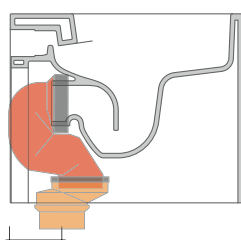

LK1214 (SET: LKRS+LKR40)

da/from 120 a/to 140 mm