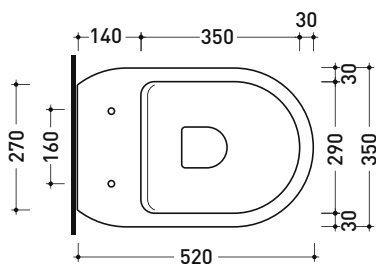

Dim. Imballo - cm | Peso 30 kg | Pz. Pallet n° 15

CE UNI EN 997

Dop-No997

FLAMINIA sconsiglia l'abbinamento di questo Wc con passo rapido/flussometro e cassette alte tradizionali.

vista zenitale / zenital view

vista laterale / lateral view

vista retro / back view

ATTENZIONE: fissaggio a pavimento tramite silicone

da/ from 100 a/ to 120 mm

sezione longitudinale / section

art. LK1012 (LKR90+LKR40)
connessioni di scarico
(in dotazione)
drainage connector
(included in the box)

Dim. Imballo cm

Peso 29,5 kg

Pz. Pallet n° 15

UNI EN 997

Dop-No997

pag. 1/2

FLAMINIA sconsiglia l'abbinamento di questo Wc con passo rapido/flussometro e cassette alte tradizionali.

vista zenitale / zenital view

dimensioni in mm