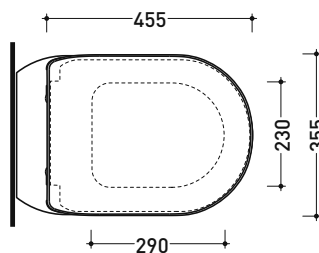

Dim. Imballo - cm | Peso 17,5 kg | Pz. Pallet n° 15

CE UNI EN 14528 - CL20 Dop-No14528

vista zenitale / zenital view

vista laterale / lateral view

sezione longitudinale / section

art. 9008
kit di fissaggio
Fischer (in dotazione)
Fischer fixing kit
(included in the box)

Dim. Imballo

Peso 2 kg

Pz. Pallet n° -

art. AS117G - AS117RG
vista zenitale / zenital view

art. AS118G
vista zenitale / zenital view

art. AS117G - AS117RG
vista laterale / lateral view

art. AS118G
vista laterale / lateral view

dimensioni in mm