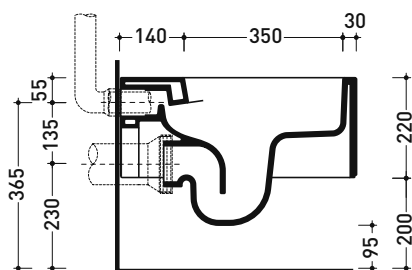

Dim. Imballo - cm | Peso 19,5 kg | Pz. Pallet n° 15

CE UNI EN 997

Dop-No997

FLAMINIA sconsiglia l'abbinamento di questo Wc con passo rapido/flussometro e cassette alte tradizionali.

vista zenitale / zenital view

vista laterale / lateral view

sezione longitudinale / section

art. 9008
kit di fissaggio
Fischer (in dotazione)
Fischer fixing kit
(included in the box)

vista retro / back view

AS218

Bidet sospeso monoforo (completo di kit fissaggio art. 9008)

dimensioni in mm