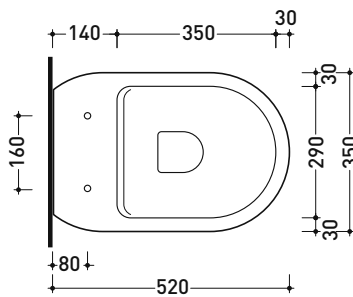

CE UNI EN 14528 - CL20 Dop-No14528

vista zenitale / zenital view

vista laterale / lateral view

ATTENZIONE: fissaggio a pavimento tramite silicone

sezione longitudinale / section

vista retro / back view

AS118G

Dim. Imballo - cm | Peso 19,5 kg | Pz. Pallet n° 15

CE UNI EN 997

Dop-No997

FLAMINIA sconsiglia l'abbinamento di questo Wc con passo rapido/flussometro e cassette alte tradizionali.

vista zenitale / zenital view

dimensioni in mm