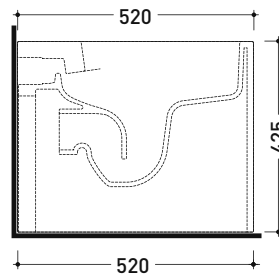

Dim. Imballo - cm | Peso 30 kg | Pz. Pallet n° 15

CE UNI EN 997

Dop-No997

FLAMINIA sconsiglia l'abbinamento di questo Wc con passo rapido/flussometro e cassette alte tradizionali.

vista zenitale / zenital view

vista laterale / lateral view

vista retro / back view

ATTENZIONE: fissaggio a pavimento tramite silicone

da/ from 100 a/ to 120 mm

sezione longitudinale / section

art. LK1012 (LKR90+LKR40)
connessioni di scarico
(in dotazione)
drainage connector
(included in the box)

dimensioni in mm