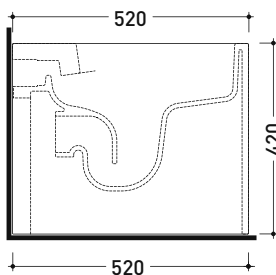

vista laterale / lateral view

vista retro / back view

ATTENZIONE: fissaggio a pavimento tramite silicone

da/ from 100 a/ to 120 mm

sezione longitudinale / section

art. LK1012 (LKR90+LKR40)
connessioni di scarico
(in dotazione)
drainage connector
(included in the box)

Dim. Imballo cm

Peso 29,5 kg

Pz. Pallet n° 15

UNI EN 997

Dop-No997

pag. 1/2

FLAMINIA sconsiglia l'abbinamento di questo Wc con passo rapido/flussometro e cassette alte tradizionali.

vista zenitale / zenital view

vista laterale / lateral view

vista retro / back view

SCARICO A PARETE
PREDISPOSTO PER WC SOSPESO
WALL DISCHARGE ARRANGEMENT
FOR WALL-HUNG WC

sezione longitudinale / section

SCARICO A PAVIMENTO
PREDISPOSTO DA 5 A 44 CM
ARRANGEMENT DISCHARGE
TO FLOOR FROM 5 TO 44 CM

dimensioni in mm