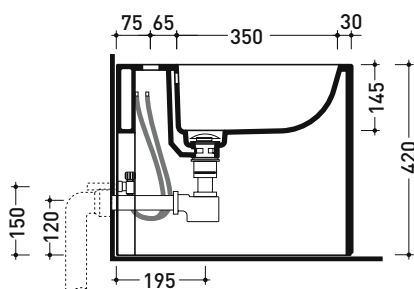

CE UNI EN 14528 - CL20 Dop-No14528

vista zenitale / zenital view

vista laterale / lateral view

ATTENZIONE: fissaggio a pavimento tramite silicone

sezione longitudinale / section

vista retro / back view

AS118G

Dim. Imballo - cm | Peso 19,5 kg | Pz. Pallet n° 15

CE UNI EN 997

Dop-No997

FLAMINIA sconsiglia l'abbinamento di questo Wc con passo rapido/flussometro e cassette alte tradizionali.

vista zenitale / zenital view