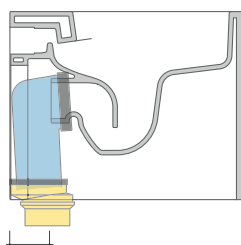

vista laterale / lateral view

vista retro / back view

SCARICO A PARETE
PREDISPOSTO PER WC SOSPESO
WALL DISCHARGE ARRANGEMENT
FOR WALL-HUNG WC

sezione longitudinale / section

SCARICO A PAVIMENTO
PREDISPOSTO DA 5 A 44 CM
ARRANGEMENT DISCHARGE
TO FLOOR FROM 5 TO 44 CM

sezione longitudinale / section

ATTENZIONE: fissaggio a pavimento tramite silicone

KIT PER SCARICO PARETE

LKR00 (SET: LKR00)

KIT PER SCARICO PAVIMENTO

LKR90 (SET: LKR90)

da/from 50 a/to 80 mm

LK8010 (SET: LKR90+LKR20)