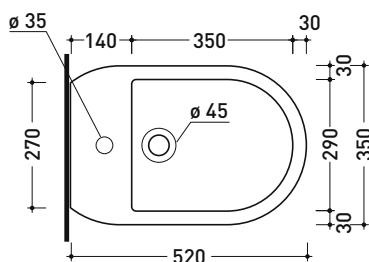

AS217

Bidet back to wall monoforo

• con troppopieno • senza foro/3fori rubinetto su richiesta

Complementi: Complemento bidet Niagara (TR40)
Rubinetti bidet linea ONE - NOKÉ - SI - FOLD - X1 - STIL
Accessori linea TWO - HOOP - FOLD

Accessori tecnici: Sifone ribassato cromo (SIFB/CR)
Piletta Stop & Go (PLSG)
Piletta Stop & Go in ceramica (PLCE)
Set 2 pezzi rubinetto filtro cromo (RF026)

Dim. Imballo - cm | Peso 27,5 kg | Pz. Pallet n° 15

CE UNI EN 14528 - CL20 Dop-No14528

vista zenitale / zenital view