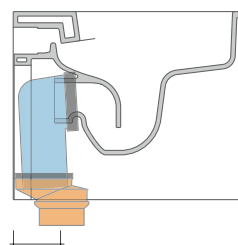

LK1012 (SET: LKR90+LKR40)

da/from 100 a/to 120 mm