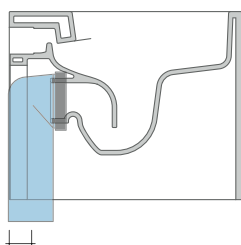

vista laterale / lateral view

vista retro / back view

ATTENZIONE: fissaggio a pavimento tramite silicone

da/ from 100 a/ to 120 mm

sezione longitudinale / section

art. LK1012 (LKR90+LKR40)
connessioni di scarico
(in dotazione)
drainage connector
(included in the box)

vista laterale / lateral view

vista retro / back view

SCARICO A PARETE
PREDISPOSTO PER WC SOSPESO
WALL DISCHARGE ARRANGEMENT
FOR WALL-HUNG WC

sezione longitudinale / section

SCARICO A PAVIMENTO
PREDISPOSTO DA 5 A 44 CM
ARRANGEMENT DISCHARGE
TO FLOOR FROM 5 TO 44 CM

sezione longitudinale / section

ATTENZIONE: fissaggio a pavimento tramite silicone

KIT PER SCARICO PARETE

LKR00 (SET: LKR00)

KIT PER SCARICO PAVIMENTO

LKR90 (SET: LKR90)

da/from 50 a/to 80 mm

LK8010 (SET: LKR90+LKR20)

da/from 160 a/to 180 mm

LK1820 (SET: LKRS+LKR20)

da/from 180 a/to 200 mm

LK2022 (SET: LKRS+LKR40)

da/from 200 a/to 220 mm

LK2233 (SET: LKR90+LKR33)

da/from 220 a/to 440* mm

ATTENZIONE: LE CONNESSIONI DI SCARICO NON SONO INCLUSE