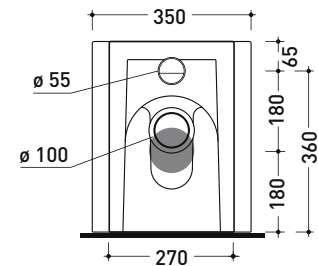

Dim. Imballo - cm | Peso 30 kg | Pz. Pallet n° 15

CE UNI EN 997

Dop-No997

FLAMINIA sconsiglia l'abbinamento di questo Wc con passo rapido/flussometro e cassette alte tradizionali.

vista zenitale / zenital view

vista laterale / lateral view

vista retro / back view

ATTENZIONE: fissaggio a pavimento tramite silicone

da/ from 100 a/ to 120 mm

sezione longitudinale / section

art. LK1012 (LKR90+LKR40)
connessioni di scarico
(in dotazione)
drainage connector
(included in the box)

dimensioni in mm