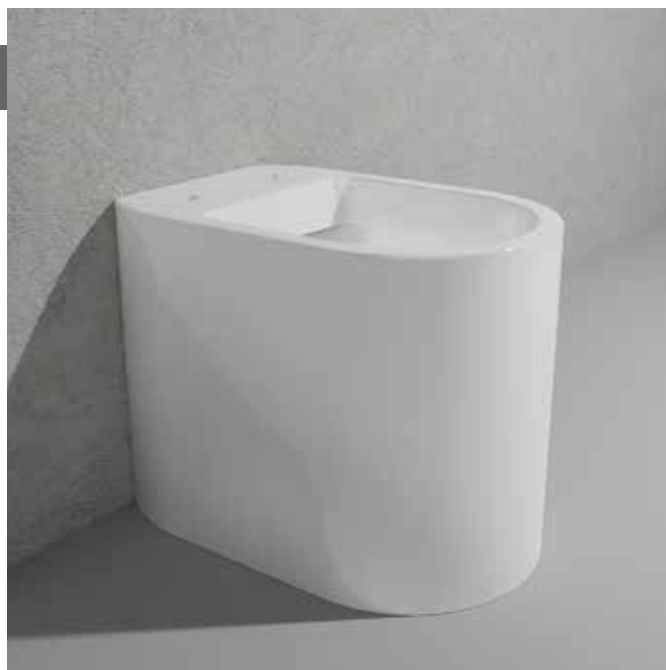

Dim. Imballo cm

Peso 29,5 kg

Pz. Pallet n° 15

UNI EN 997

Dop-No997

pag. 1/2

FLAMINIA sconsiglia l'abbinamento di questo Wc con passo rapido/flussometro e cassette alte tradizionali.

vista zenitale / zenital view