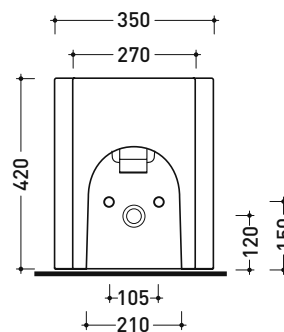

CE UNI EN 14528 - CL20 Dop-No14528

vista zenitale / zenital view

vista laterale / lateral view

ATTENZIONE: fissaggio a pavimento tramite silicone

sezione longitudinale / section

vista retro / back view

AS118G