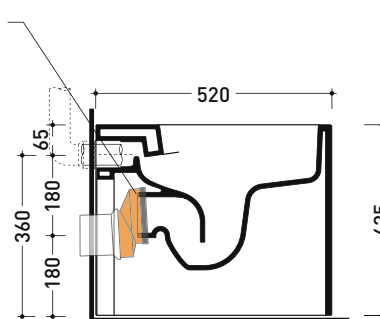

Dim. Imballo - cm | Peso 30 kg | Pz. Pallet n° 15

CE UNI EN 997

Dop-No997

FLAMINIA sconsiglia l'abbinamento di questo Wc con passo rapido/flussometro e cassette alte tradizionali.

vista zenitale / zenital view

vista laterale / lateral view

vista retro / back view

ATTENZIONE: fissaggio a pavimento tramite silicone

da/ from 100 a/ to 120 mm

sezione longitudinale / section

art. LK1012 (LKR90+LKR40)
connessioni di scarico
(in dotazione)
drainage connector
(included in the box)

sezione longitudinale / section

AS117RG

Vaso back to wall PLUS* goclean®

*ATTENZIONE: connessioni su richiesta

Complementi: Coprivaso SLIM in termoindurente a discesa rallentata (ASCW05)

Accessori tecnici:

Dim. Imballo cm

Peso 29,5 kg

Pz. Pallet n° 15

UNI EN 997

Dop-No997

pag. 1/2

FLAMINIA sconsiglia l'abbinamento di questo Wc con passo rapido/flussometro e cassette alte tradizionali.

vista zenitale / zenital view