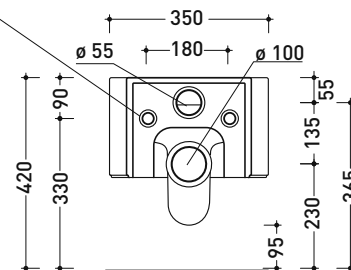

Dim. Imballo - cm | Peso 19,5 kg | Pz. Pallet n° 15

CE UNI EN 997

Dop-No997

FLAMINIA sconsiglia l'abbinamento di questo Wc con passo rapido/flussometro e cassette alte tradizionali.

vista zenitale / zenital view

vista laterale / lateral view

sezione longitudinale / section

art. 9008
kit di fissaggio
Fischer (in dotazione)
Fischer fixing kit
(included in the box)

vista retro / back view

AS218

Bidet sospeso monoforo (completo di kit fissaggio art. 9008)