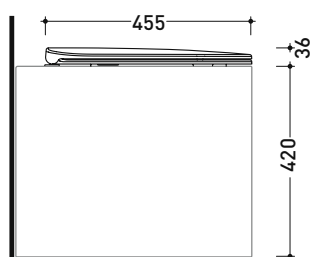

Dim. Imballo

Peso 2 kg

Pz. Pallet n° -

art. AS117G - AS117RG
vista zenitale / zenital view

art. AS118G
vista zenitale / zenital view

art. AS117G - AS117RG
vista laterale / lateral view

art. AS118G
vista laterale / lateral view

dimensioni in mm