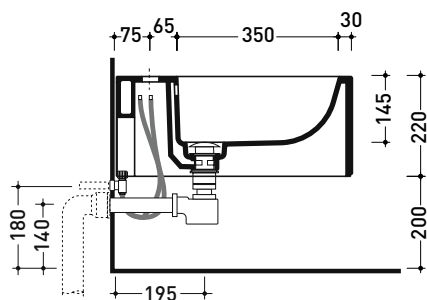

Dim. Imballo - cm | Peso 19,5 kg | Pz. Pallet n° 15

CE UNI EN 997

Dop-No997

FLAMINIA sconsiglia l'abbinamento di questo Wc con passo rapido/flussometro e cassette alte tradizionali.

vista zenitale / zenital view

• con troppopieno • senza foro/3fori rubinetto su richiesta

Complementi: Rubinetti bidet linea ONE - NOKÉ - SI - FOLD - X1 - STIL
Accessori linea TWO - HOOP - FOLD

Accessori tecnici: Staffa di fissaggio universale per vasi e bidet sospesi (41/P)
Sifone ribassato cromo (SIFB/CR)
Piletta Stop & Go (PLSG)
Piletta Stop & Go in ceramica (PLCE)
Set 2 pezzi rubinetto filtro cromo (RF026)

Dim. Imballo - cm | Peso 17,5 kg | Pz. Pallet n° 15

CE UNI EN 14528 - CL20 Dop-No14528

vista zenitale / zenital view

vista laterale / lateral view

sezione longitudinale / section

art. 9008
kit di fissaggio
Fischer (in dotazione)
Fischer fixing kit
(included in the box)

dimensioni in mm