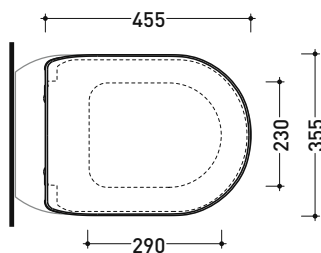

Dim. Imballo - cm | Peso 17,5 kg | Pz. Pallet n° 15

CE UNI EN 14528 - CL20 Dop-No14528

vista zenitale / zenital view

vista laterale / lateral view

sezione longitudinale / section

art. 9008
kit di fissaggio
Fischer (in dotazione)
Fischer fixing kit
(included in the box)

Dim. Imballo

Peso 2 kg

Pz. Pallet n° -

art. AS117G - AS117RG
vista zenitale / zenital view

art. AS118G
vista zenitale / zenital view

art. AS117G - AS117RG
vista laterale / lateral view

art. AS118G
vista laterale / lateral view

dimensioni in mm