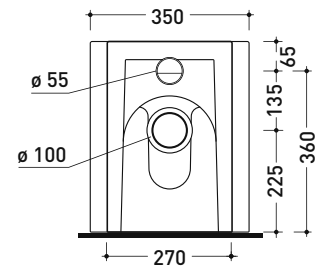

Dim. Imballo

Peso 29,5 kg

Pz. Pallet n° 15

UNI EN 997

Dop-No997

pag. 1/2

Flaminia does not recommend combining this toilet model with rapid-flow/flushometer systems or traditional high tanks

vista zenitale / zenital view

vista laterale / lateral view

vista retro / back view

**SCARICO A PARETE**  
**PREDISPOSTO PER WC SOSPESO**  
 WALL DISCHARGE ARRANGEMENT  
 FOR WALL-HUNG WC

sezione longitudinale / section

**SCARICO A PAVIMENTO**  
**PREDISPOSTO DA 5 A 44 CM**  
 ARRANGEMENT DISCHARGE  
 TO FLOOR FROM 5 TO 44 CM