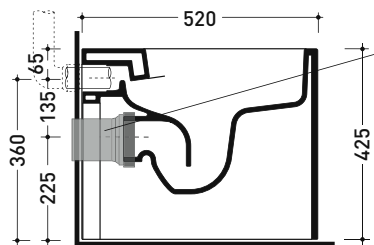

vista laterale / lateral view

vista retro / back view

**NOTICE: floor fixing by silicone**

sezione longitudinale / section

art. LK1012 (LKR90+LKR40)  
connessioni di scarico  
(in dotazione)  
drainage connector  
(included in the box)

Dim. Imballo

Peso 29,5 kg

Pz. Pallet n° 15

UNI EN 997

Dop-No997

pag. 1/2

Flaminia does not recommend combining this toilet model with rapid-flow/flushometer systems or traditional high tanks

vista zenitale / zenital view

vista laterale / lateral view

vista retro / back view

**SCARICO A PARETE**  
**PREDISPOSTO PER WC SOSPESO**  
 WALL DISCHARGE ARRANGEMENT  
 FOR WALL-HUNG WC

sezione longitudinale / section

**SCARICO A PAVIMENTO**  
**PREDISPOSTO DA 5 A 44 CM**  
 ARRANGEMENT DISCHARGE  
 TO FLOOR FROM 5 TO 44 CM