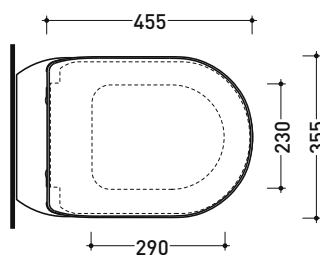

Package dim. 57 x 39 x 35 cm | Weight 21,3 kg | Pz. Pallet n° 15

UNI EN 14528 - CL20 Dop-No14528

vista zenitale / zenital view

vista laterale / lateral view

sezione longitudinale / section

art. 9008  
 kit di fissaggio  
 Fischer (in dotazione)  
 Fischer fixing kit  
 (included in the box)

Package dim. cm | Weight 2 kg | Pz. Pallet n° -

art. AS117G - AS117RG  
vista zenitale / zenital view

art. AS118G  
vista zenitale / zenital view

art. AS117G - AS117RG  
vista laterale / lateral view

art. AS118G  
vista laterale / lateral view

sizes in mm