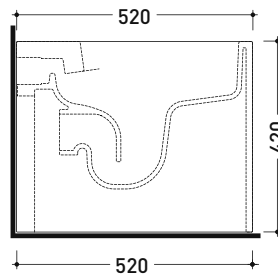

Dim. Imballo

Peso 29,5 kg

Pz. Pallet n° 15

UNI EN 997

Dop-No997

pag. 1/2

Flaminia does not recommend combining this toilet model with rapid-flow/flushometer systems or traditional high tanks

vista zenitale / zenital view

vista laterale / lateral view

vista retro / back view

**SCARICO A PARETE**  
**PREDISPOSTO PER WC SOSPESO**  
 WALL DISCHARGE ARRANGEMENT  
 FOR WALL-HUNG WC

sezione longitudinale / section

**SCARICO A PAVIMENTO**  
**PREDISPOSTO DA 5 A 44 CM**  
 ARRANGEMENT DISCHARGE  
 TO FLOOR FROM 5 TO 44 CM