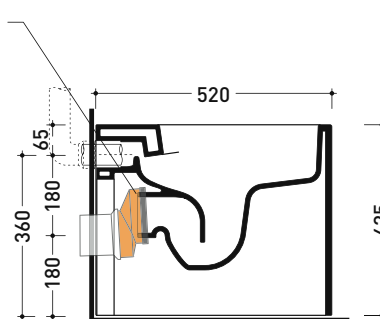

vista laterale / lateral view

vista retro / back view

**NOTICE: floor fixing by silicone**

sezione longitudinale / section

art. LK1012 (LKR90+LKR40)  
connessioni di scarico  
(in dotazione)  
drainage connector  
(included in the box)