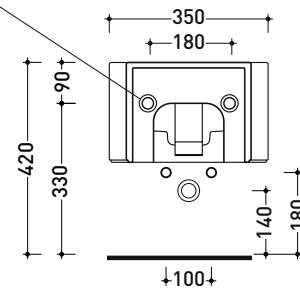

Package dim. 57 x 39 x 35 cm | Weight 21,3 kg | Pz. Pallet n° 15

UNI EN 14528 - CL20 Dop-No14528

vista zenitale / zenital view

vista laterale / lateral view

sezione longitudinale / section

art. 9008  
 kit di fissaggio  
 Fischer (in dotazione)  
 Fischer fixing kit  
 (included in the box)