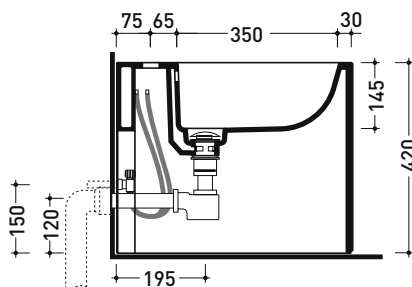

Pz. Pallet n° 15

UNI EN 14528 - CL20 Dop-No14528

vista zenitale / zenital view

vista laterale / lateral view

**NOTICE: floor fixing by silicone**

sezione longitudinale / section

vista retro / back view

sizes in mm