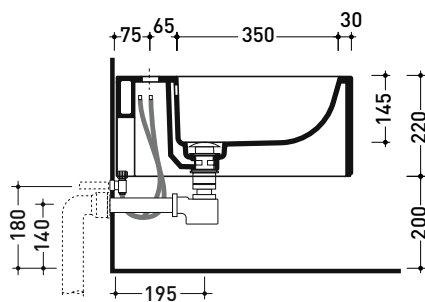

Package dim. 57 x 39 x 35 cm | Weight 21,3 kg | Pz. Pallet n° 15

UNI EN 14528 - CL20 Dop-No14528

vista zenitale / zenital view

vista laterale / lateral view

sezione longitudinale / section

art. 9008  
 kit di fissaggio  
 Fischer (in dotazione)  
 Fischer fixing kit  
 (included in the box)