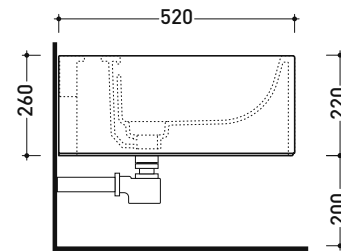

vista zenitale / zenital view

vista laterale / lateral view

sezione longitudinale / section

art. 9008  
 kit di fissaggio  
 Fischer (in dotazione)  
 Fischer fixing kit  
 (included in the box)

vista retro / back view

## AS218

Wall hung single-hole bidet (fixing kit art. 9008 included)

• with overflow • without /with three tap hole on demand

Complements: **Line taps bidet:** ONE - NOKÉ - SI - FOLD - X1 - STIL  
**Line accessories:** TWO - HOOP - FOLD

Package dim. 57 x 39 x 35 cm | Weight 21,3 kg | Pz. Pallet n° 15

UNI EN 14528 - CL20 Dop-No14528

vista zenitale / zenital view

vista laterale / lateral view

sezione longitudinale / section

art. 9008  
 kit di fissaggio  
 Fischer (in dotazione)  
 Fischer fixing kit  
 (included in the box)