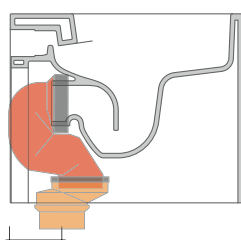

## KIT SUITABLE FOR FLOOR TRAP

**LKR90** (SET: LKR90)

da/from 50 a/to 80 mm

**LK8010** (SET: LKR90+LKR20)

da/from 80 a/to 100 mm

**LK1012** (SET: LKR90+LKR40)

da/from 100 a/to 120 mm

**LK1214** (SET: LKRS+LKR40)