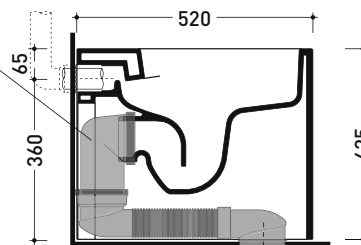

vista laterale / lateral view

vista retro / back view

**SCARICO A PARETE**  
**PREDISPOSTO PER WC SOSPESO**  
 WALL DISCHARGE ARRANGEMENT  
 FOR WALL-HUNG WC

sezione longitudinale / section

**SCARICO A PAVIMENTO**  
**PREDISPOSTO DA 5 A 44 CM**  
 ARRANGEMENT DISCHARGE  
 TO FLOOR FROM 5 TO 44 CM

connessioni di scarico  
 da acquistare  
 separatamente  
 drainage connector  
 to be purchased separately

da/from 50 a/to 440 mm

sezione longitudinale / section

**NOTICE: floor fixing by silicone**