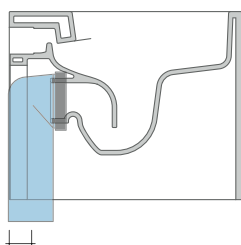

KIT SUITABLE FOR FLOOR TRAP

LKR90 (SET: LKR90)

da/from 50 a/to 80 mm