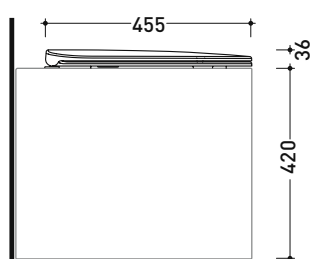

Package dim. 57 x 39 x 35 cm | Weight 21,3 kg | Pz. Pallet n° 15

UNI EN 14528 - CL20 Dop-No14528

vista zenitale / zenital view

vista laterale / lateral view

sezione longitudinale / section

art. 9008  
 kit di fissaggio  
 Fischer (in dotazione)  
 Fischer fixing kit  
 (included in the box)

Package dim. cm | Weight 2 kg | Pz. Pallet n° -

art. AS117G - AS117RG  
vista zenitale / zenital view

art. AS118G  
vista zenitale / zenital view

art. AS117G - AS117RG  
vista laterale / lateral view

art. AS118G  
vista laterale / lateral view

sizes in mm