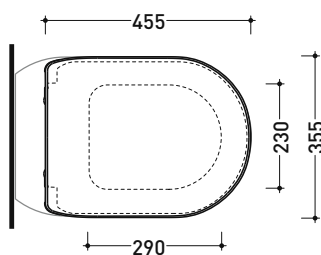

ASCW05

SLIM Soft-closing thermosetting seat&cover with **quick-release hinges**

Complements: Astra Wall hung goclean wc (AS118G)
Astra back to wall PLUS goclean wc (AS117RG)
Astra back to wall goclean wc (AS117G)

Package dim. cm | Weight 2 kg | Pz. Pallet n° -

art. AS117G - AS117RG
vista zenitale / zenital view