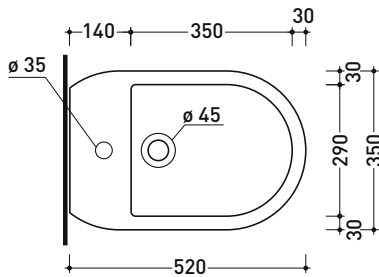

vista zenitale / zenital view

vista laterale / lateral view

sezione longitudinale / section

art. 9008  
 kit di fissaggio  
 Fischer (in dotazione)  
 Fischer fixing kit  
 (included in the box)

vista retro / back view

## AS218

Wall hung single-hole bidet (fixing kit art. 9008 included)

• with overflow • without /with three tap hole on demand

Complements: **Line taps bidet:** ONE - NOKÉ - SI - FOLD - X1 - STIL  
**Line accessories:** TWO - HOOP - FOLD

Package dim. 57 x 39 x 35 cm | Weight 21,3 kg | Pz. Pallet n° 15

UNI EN 14528 - CL20 Dop-No14528

vista zenitale / zenital view

vista laterale / lateral view

sezione longitudinale / section

art. 9008  
 kit di fissaggio  
 Fischer (in dotazione)  
 Fischer fixing kit  
 (included in the box)