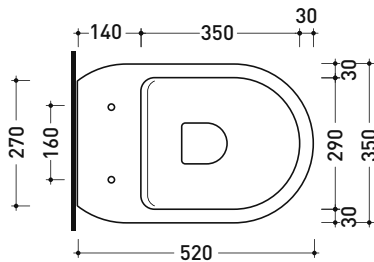

Dim. Imballo

Peso 29,5 kg

Pz. Pallet n° 15

UNI EN 997

Dop-No997

pag. 1/2

Flaminia does not recommend combining this toilet model with rapid-flow/flushometer systems or traditional high tanks

vista zenitale / zenital view

vista laterale / lateral view

vista retro / back view

**SCARICO A PARETE**  
**PREDISPOSTO PER WC SOSPESO**  
 WALL DISCHARGE ARRANGEMENT  
 FOR WALL-HUNG WC

sezione longitudinale / section

**SCARICO A PAVIMENTO**  
**PREDISPOSTO DA 5 A 44 CM**  
 ARRANGEMENT DISCHARGE  
 TO FLOOR FROM 5 TO 44 CM