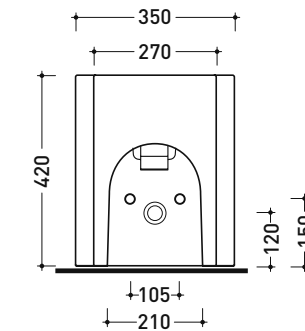

Pz. Pallet n° 15

UNI EN 14528 - CL20 Dop-No14528

vista zenitale / zenital view

vista laterale / lateral view

**NOTICE: floor fixing by silicone**

sezione longitudinale / section

vista retro / back view

sizes in mm