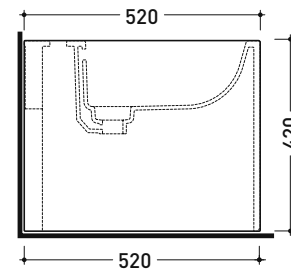

Pz. Pallet n° 15

UNI EN 14528 - CL20 Dop-No14528

vista zenitale / zenital view

vista laterale / lateral view

**NOTICE: floor fixing by silicone**

sezione longitudinale / section

vista retro / back view

sizes in mm