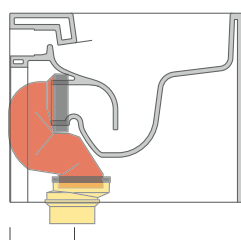

LK1416 (SET: LKRS+LKR20)

da/from 140 a/to 160 mm