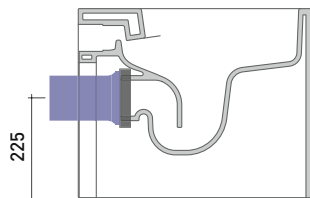

KIT SUITABLE FOR WALL TRAP

LKR00 (SET: LKR00)