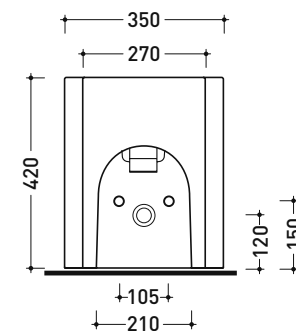

Accessori tecnici: Sifone ribassato cromo (SIFB/CR)  
Piletta Stop & Go (PLSG)  
Piletta Stop & Go in ceramica (PLCE)  
Set 2 pezzi rubinetto filtro cromo (RF026)

Dim. Imballo - cm | Peso 27,5 kg | Pz. Pallet n° 15

CE UNI EN 14528 - CL20 Dop-No14528

vista zenitale / zenital view

vista laterale / lateral view

**ATTENZIONE: fissaggio a pavimento tramite silicone** 

sezione longitudinale / section

vista retro / back view

dimensioni in mm

CERAMICA: finiture lucide

bianco

finiture opache

latte

carbone

cenere

Le misure dimensionali riportate hanno una tolleranza del 2%