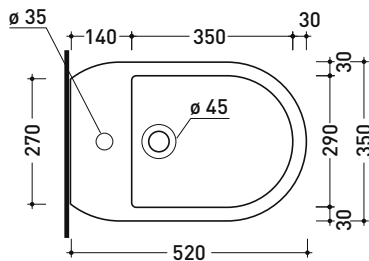

### Bidet back to wall monoforo

• CON TROPPOPIENO • SENZA FORO RUBINETTO SU RICHIESTA

Complementi: Complemento bidet Niagara (TR40)  
Rubinetti bidet linea ONE - NOKĚ - SI - FOLD - X1  
Accessori linea TWO - HOOP - NOKĚ - FOLD

Accessori tecnici: Sifone ribassato cromo (SIFB/CR)  
Piletta Stop & Go (PLSG)  
Piletta Stop & Go in ceramica (PLCE)  
Set 2 pezzi rubinetto filtro cromo (RF026)

Dim. Imballo - cm | Peso 27,5 kg | Pz. Pallet n° 15

CE UNI EN 14528 - CL20 Dop-No14528

vista zenitale / zenital view

vista laterale / lateral view

**ATTENZIONE: fissaggio a pavimento tramite silicone** 

sezione longitudinale / section

vista retro / back view

dimensioni in mm

CERAMICA: finiture lucide

bianco

finiture opache

latte

carbone

cenere

Le misure dimensionali riportate hanno una tolleranza del 2%