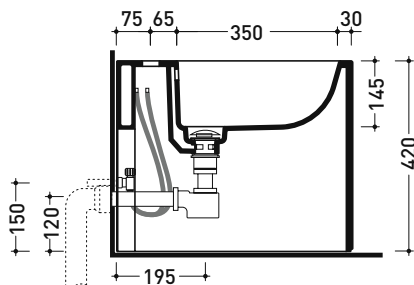

Accessori tecnici: Sifone ribassato cromo (SIFB/CR)  
Piletta Stop & Go (PLSG)  
Piletta Stop & Go in ceramica (PLCE)  
Set 2 pezzi rubinetto filtro cromo (RF026)

Dim. Imballo - cm | Peso 27,5 kg | Pz. Pallet n° 15

CE UNI EN 14528 - CL20 Dop-No14528

vista zenitale / zenital view

vista laterale / lateral view

**ATTENZIONE: fissaggio a pavimento tramite silicone** 

sezione longitudinale / section

vista retro / back view

dimensioni in mm

CERAMICA: finiture lucide

bianco

finiture opache

latte

carbone

cenere

Le misure dimensionali riportate hanno una tolleranza del 2%