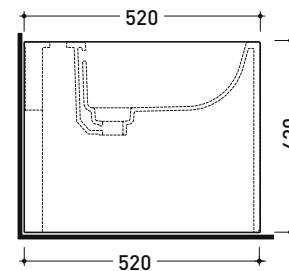

### Bidet back to wall monoforo

• CON TROPPOPIENO • SENZA FORO RUBINETTO SU RICHIESTA

Complementi: Complemento bidet Niagara (TR40)  
Rubinetti bidet linea ONE - NOKĚ - SI - FOLD - X1  
Accessori linea TWO - HOOP - NOKĚ - FOLD

Accessori tecnici: Sifone ribassato cromo (SIFB/CR)  
Piletta Stop & Go (PLSG)  
Piletta Stop & Go in ceramica (PLCE)  
Set 2 pezzi rubinetto filtro cromo (RF026)

Dim. Imballo - cm | Peso 27,5 kg | Pz. Pallet n° 15

CE UNI EN 14528 - CL20 Dop-No14528

vista zenitale / zenital view

vista laterale / lateral view

**ATTENZIONE: fissaggio a pavimento tramite silicone** 

sezione longitudinale / section

vista retro / back view

dimensioni in mm

CERAMICA: finiture lucide

bianco

finiture opache

latte

carbone

cenere

Le misure dimensionali riportate hanno una tolleranza del 2%