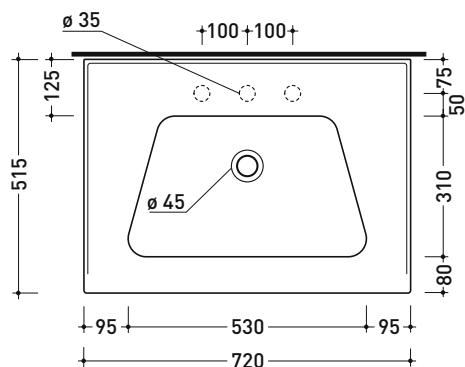

BM70L Bloom 70

Consolle cm 72 sospesa - da mobile

• CON TROPPOPIENO • PREDISPOSTO TRE FORI RUBINETTO

Complementi: Struttura portasciugamani (BM70S)
Box base portaconsolle sospesa H50 2 cassetti (BBX809)
Box base portaconsolle sospesa H50 1 cassetto (BBX805)
Box base portaconsolle sospesa H25 1 cassetto (BBX991)
Rubinetti lavabo linea ONE - NOKÈ - FOLD - X1
Accessori linea TWO - HOOP - NOKÈ - FOLD

Accessori tecnici: Sifone cromo (SIFL/CR) - Sifone telescopico cromo (SIFL066)
Piletta Stop & Go (PLSG)
Piletta Stop & Go in ceramica (PLCE)
Set 2 pezzi rubinetto filtro cromo (RF026)
Kit fissaggio parete (9002)

Dim. Imballo cm | Peso 20,5 kg | Pz. Pallet n° 12

CE UNI EN 14688 - CL20 Dop-No14688

vista zenitale / zenital view