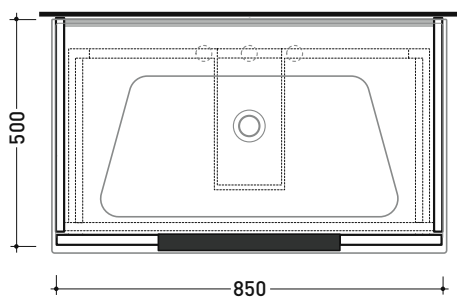

2018

BBX815 Box / Bloom 85

Base portaconsolle H50 - 2 cassetti
per consolle Bloom 85

Complementi: Consolle Bloom 85 (BM85L)
Rubinetti lavabo linea ONE - NOKÈ - FOLD - X1
Accessori linea TWO - HOOP - NOKÈ - FOLD

Accessori tecnici: Sifone salvaspazio (SIFL03)

Dim. Imballo cm | Peso 34,6 kg | Pz. Pallet n°

vista zenitale / zenital view