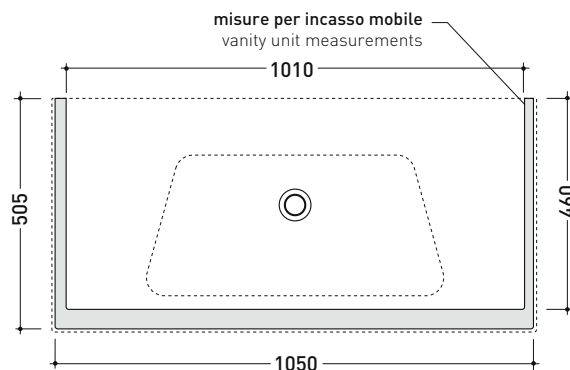

vista zenitale / zenital view