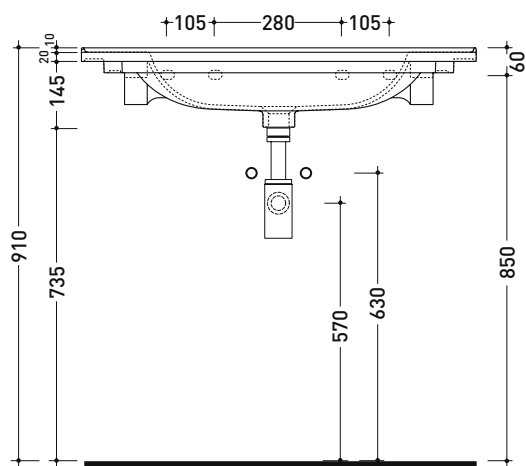

Dim. Imballo cm | Peso 1,3 kg | Pz. Pallet n°

vista zenitale / zenital view

assonometria / axonometry

vista frontale / frontal view

sezione longitudinale / section

dimensioni in mm

Le misure dimensionali riportate hanno una tolleranza del 2%

Dim. Imballo cm | Peso 21,5 kg | Pz. Pallet n° 10

CE UNI EN 14688 - CL20 Dop-No14688

vista zenitale / zenital view

vista zenitale / zenital view

vista frontale / frontal view

sezione longitudinale / section

dimensioni in mm

Le misure dimensionali riportate hanno una tolleranza del 2%

CERAMICA: finiture lucide

bianco nero

finiture opache

latte carbone argilla nuvola fango rosso rubens petrolio

BM85S Bloom 85

Struttura portasciugamani in metallo
per consolle Bloom 85 sospesa

Dim. Imballo cm | Peso 1,5 kg | Pz. Pallet n°

vista zenitale / zenital view

assonometria / axonometry

vista frontale / frontal view

sezione longitudinale / section

dimensioni in mm

Le misure dimensionali riportate hanno una tolleranza del 2%