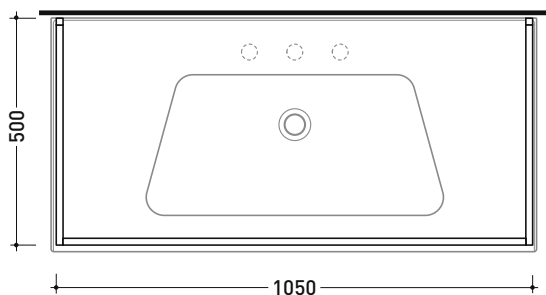

BM105S Bloom 105

Struttura portasciugamani in metallo
per consolle Bloom 105 sospesa

Complementi: Consolle Bloom 105 (BM105L)
Rubinetti lavabo linea ONE - NOKÈ - FOLD - X1
Accessori linea TWO - HOOP - NOKÈ - FOLD

Accessori tecnici: Sifone cromo (SIFL/CR) - Sifone telescopico cromo (SIFL066)
Sifone lavabo Nero mat (SIFLNE)

Dim. Imballo cm | Peso 3,4 kg | Pz. Pallet n°

vista zenitale / zenital view