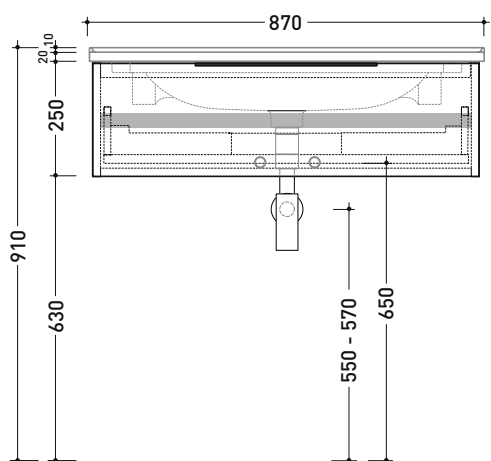

Dim. Imballo cm | Peso 1,5 kg | Pz. Pallet n°

vista zenitale / zenital view

assonometria / axonometry

vista frontale / frontal view

sezione longitudinale / section

dimensioni in mm

Le misure dimensionali riportate hanno una tolleranza del 2%

Accessori
tecnici: Sifone salvaspazio (SIFL03)

Dim. Imballo cm | Peso 18,5 kg | Pz. Pallet n°

vista zenitale / zenital view

assonometria / axonometry

vista frontale / frontal view

sezione longitudinale / section