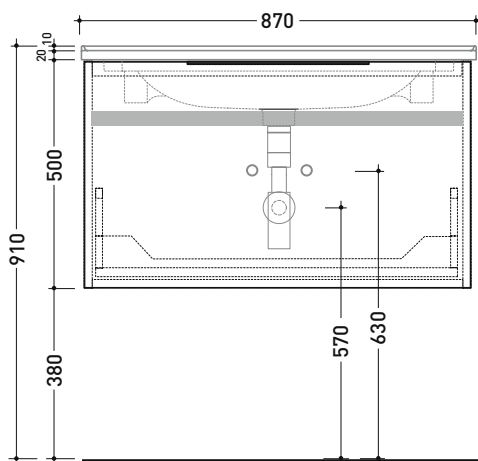

Dim. Imballo cm | Peso 20,5 kg | Pz. Pallet n° 12

CE UNI EN 14688 - CL20 Dop-No14688

vista zenitale / zenital view

vista zenitale / zenital view

vista frontale / frontal view

sezione longitudinale / section

dimensioni in mm

Le misure dimensionali riportate hanno una tolleranza del 2%

CERAMICA: finiture lucide

bianco nero

finiture opache

latte carbone argilla nuvola fango rosso rubens petrolio

BM70S Bloom 70

Struttura portasciugamani in metallo
per consolle Bloom 70 sospesa

Dim. Imballo cm | Peso 1,3 kg | Pz. Pallet n°

vista zenitale / zenital view

assonometria / axonometry

vista frontale / frontal view

sezione longitudinale / section

dimensioni in mm

Le misure dimensionali riportate hanno una tolleranza del 2%

Accessori tecnici: Sifone salvaspazio (SIFL03)

Dim. Imballo cm | Peso 25,6 kg | Pz. Pallet n°

vista zenitale / zenital view

assonometria / axonometry

vista frontale / frontal view

sezione longitudinale / section