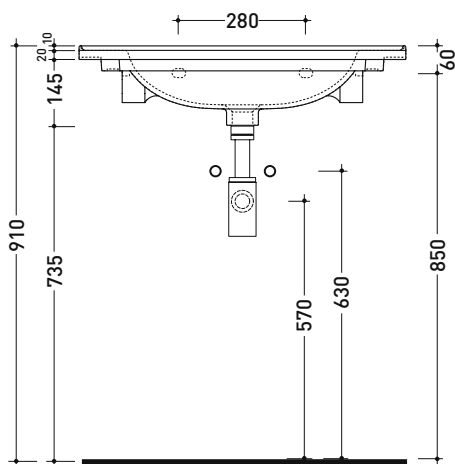

Dim. Imballo cm | Peso 20,5 kg | Pz. Pallet n° 12

CE UNI EN 14688 - CL20 Dop-No14688

vista zenitale / zenital view

vista zenitale / zenital view

vista frontale / frontal view

sezione longitudinale / section

dimensioni in mm

Le misure dimensionali riportate hanno una tolleranza del 2%

CERAMICA: finiture lucide

bianco nero

finiture opache

latte carbone argilla nuvola fango rosso rubens petrolio

BM70S Bloom 70

Struttura portasciugamani in metallo
per consolle Bloom 70 sospesa

Dim. Imballo cm | Peso 1,3 kg | Pz. Pallet n°

vista zenitale / zenital view

assonometria / axonometry

vista frontale / frontal view

sezione longitudinale / section

dimensioni in mm

Le misure dimensionali riportate hanno una tolleranza del 2%