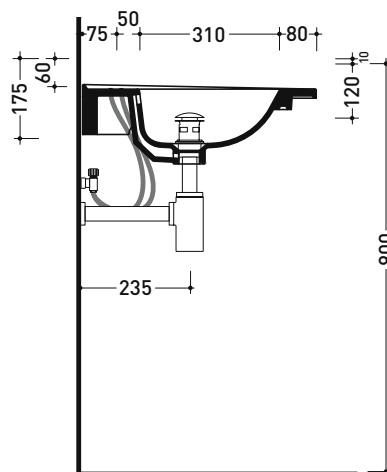

Dim. Imballo cm | Peso 21,5 kg | Pz. Pallet n° 10

CE UNI EN 14688 - CL20 Dop-No14688

vista zenitale / zenital view

vista zenitale / zenital view

vista frontale / frontal view

sezione longitudinale / section

dimensioni in mm

Le misure dimensionali riportate hanno una tolleranza del 2%

CERAMICA: finiture lucide

bianco nero

finiture opache

latte carbone argilla nuvola fango rosso rubens petrolio

BM85S Bloom 85

Struttura portasciugamani in metallo
per consolle Bloom 85 sospesa