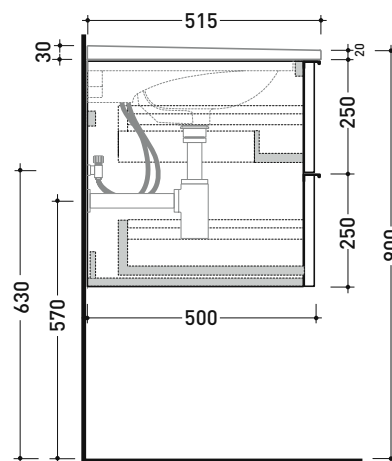

Accessori tecnici: Sifone cromo (SIFL/CR)
Sifone telescopico cromo (SIFL066)

Dim. Imballo cm | Peso 38,7 kg | Pz. Pallet n°

vista zenitale / zenital view

assonometria / axonometry

vista frontale / frontal view