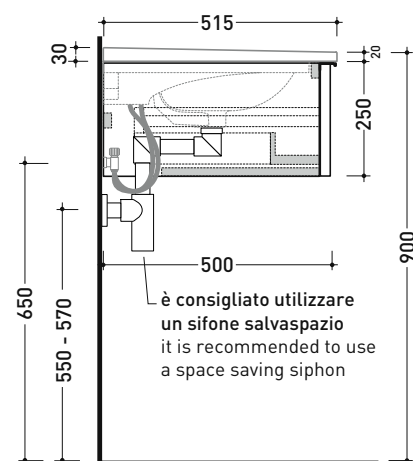

Accessori tecnici: Sifone salvaspazio (SIFL03)

Dim. Imballo cm | Peso 25,4 kg | Pz. Pallet n°

vista zenitale / zenital view

vista frontale / frontal view

assonometria / axonometry

sezione longitudinale / section