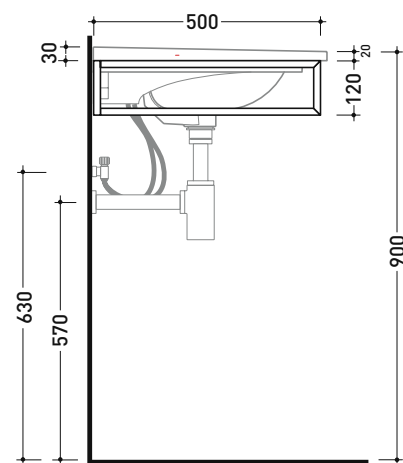

Dim. Imballo cm | Peso 3,5 kg | Pz. Pallet n°

vista zenitale / zenital view

assonometria / axonometry

vista frontale / frontal view

sezione longitudinale / section

dimensioni in mm

METALLO: finiture lucide

cromo

Accessori tecnici: Sifone cromo (SIFL/CR)
Sifone telescopico cromo (SIFL066)

Dim. Imballo cm | Peso 38,7 kg | Pz. Pallet n°

CE

vista zenitale / zenital view

assonometria / axonometry

vista frontale / frontal view