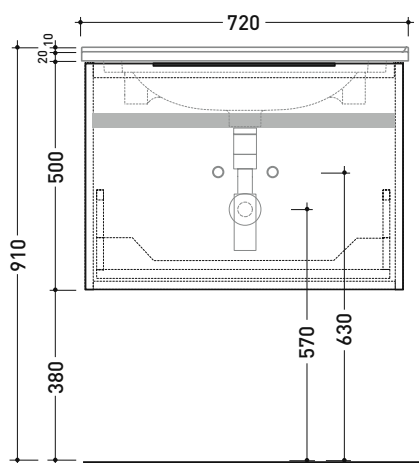

Dim. Imballo cm | Peso 1,3 kg | Pz. Pallet n°

vista zenitale / zenital view

assonometria / axonometry

vista frontale / frontal view

sezione longitudinale / section

dimensioni in mm

Le misure dimensionali riportate hanno una tolleranza del 2%

Complementi: Consolle Bloom 70 (BM70L)
Rubinetti lavabo linea ONE - NOKÈ - FOLD - X1
Accessori linea TWO - HOOP - NOKÈ - FOLD

Accessori tecnici: Sifone salvaspazio (SIFL03)

Dim. Imballo cm | Peso 23,8 kg | Pz. Pallet n°

vista zenitale / zenital view

assonometria / axonometry

vista frontale / frontal view

sezione longitudinale / section

dimensioni in mm

Le misure dimensionali riportate hanno una tolleranza del 2%

LEGNO: finiture