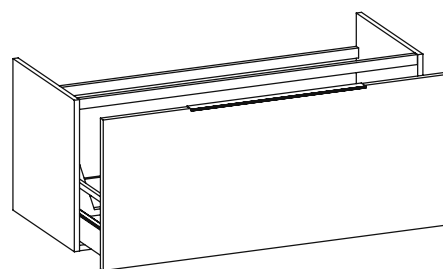

Accessori tecnici: Sifone cromo (SIFL/CR)
Sifone telescopico cromo (SIFL066)

Dim. Imballo cm | Peso 38,7 kg | Pz. Pallet n°

CE

vista zenitale / zenital view

assonometria / axonometry

vista frontale / frontal view