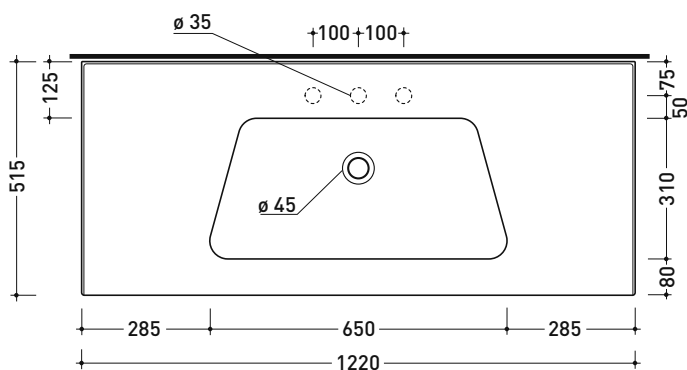

BM120L Bloom 120

Consolle cm 122 sospesa - da mobile

• CON TROPPOPIENO • PREDISPOSTO TRE FORI RUBINETTO

Complementi: Struttura portasciugamani (BM120S)
Box base portaconsolle sospesa H50 2 cassette (BBX949)
Box base portaconsolle sospesa H50 1 cassetto (BBX945)
Rubinetti lavabo linea ONE - NOKĚ - FOLD - X1
Accessori linea TWO - HOOP - NOKĚ - FOLD

Accessori tecnici: Sifone cromo (SIFL/CR) - Sifone telescopico cromo (SIFL066)
Piletta Stop & Go (PLSG)
Piletta Stop & Go in ceramica (PLCE)
Set 2 pezzi rubinetto filtro cromo (RF026)
Kit fissaggio parete (9002)

Dim. Imballo cm | Peso 31 kg | Pz. Pallet n° 10

CE UNI EN 14688 - CL20 Dop-No14688

vista zenitale / zenital view