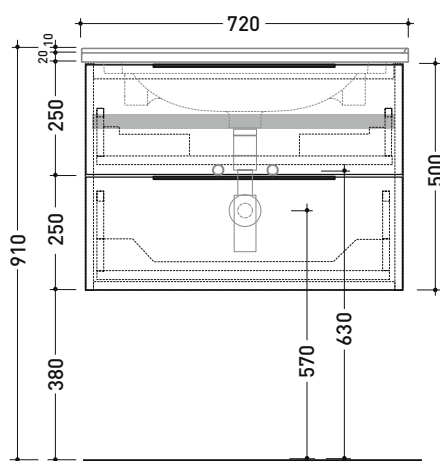

Dim. Imballo cm | Peso 1,3 kg | Pz. Pallet n°

vista zenitale / zenital view

assonometria / axonometry

vista frontale / frontal view

sezione longitudinale / section

dimensioni in mm

Le misure dimensionali riportate hanno una tolleranza del 2%

Accessori tecnici: Sifone salvaspazio (SIFL03)

Dim. Imballo cm | Peso 33,1 kg | Pz. Pallet n°

vista zenitale / zenital view

assonometria / axonometry

vista frontale / frontal view

sezione longitudinale / section

dimensioni in mm

Le misure dimensionali riportate hanno una tolleranza del 2%

LEGNO: finiture

OK Alry

OJ Bianco

OJ Grigio

OJ Canapa

BM85L Bloom 85