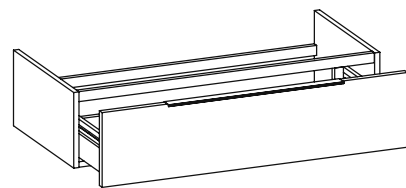

Accessori tecnici: Sifone salvaspazio (SIFL03)

Dim. Imballo cm | Peso 25,4 kg | Pz. Pallet n°

vista zenitale / zenital view

vista frontale / frontal view

assonometria / axonometry

sezione longitudinale / section