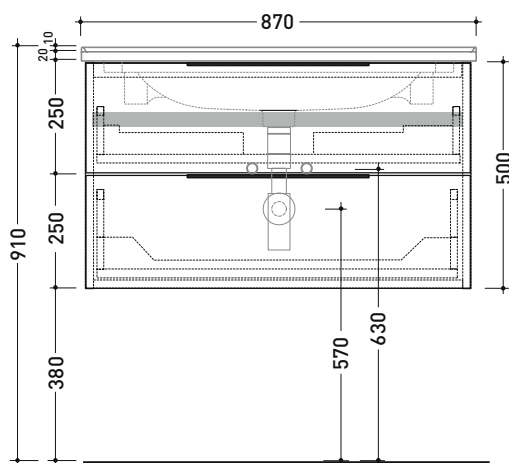

Dim. Imballo cm | Peso 20,5 kg | Pz. Pallet n° 12

CE UNI EN 14688 - CL20 Dop-No14688

vista zenitale / zenital view

vista zenitale / zenital view

vista frontale / frontal view

sezione longitudinale / section

dimensioni in mm

Le misure dimensionali riportate hanno una tolleranza del 2%

CERAMICA: finiture lucide

bianco nero

finiture opache

latte carbone argilla nuvola fango rosso rubens petrolio

BM70S Bloom 70

Struttura portasciugamani in metallo
per consolle Bloom 70 sospesa

Dim. Imballo cm | Peso 1,3 kg | Pz. Pallet n°

vista zenitale / zenital view

assonometria / axonometry

vista frontale / frontal view

sezione longitudinale / section

dimensioni in mm

Le misure dimensionali riportate hanno una tolleranza del 2%

vista zenitale / zenital view

assonometria / axonometry

vista frontale / frontal view

sezione longitudinale / section

dimensioni in mm

Le misure dimensionali riportate hanno una tolleranza del 2%

LEGNO: finiture