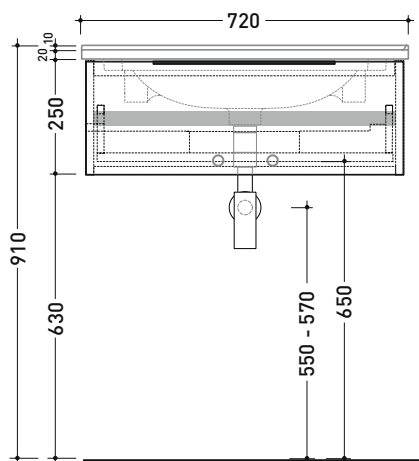

Dim. Imballo cm | Peso 1,3 kg | Pz. Pallet n°

vista zenitale / zenital view

assonometria / axonometry

vista frontale / frontal view

sezione longitudinale / section

dimensioni in mm

Le misure dimensionali riportate hanno una tolleranza del 2%

Accessori tecnici: Sifone salvaspazio (SIFL03)

Dim. Imballo cm | Peso 17,3 kg | Pz. Pallet n°

vista zenitale / zenital view

assonometria / axonometry

vista frontale / frontal view

sezione longitudinale / section

dimensioni in mm

Le misure dimensionali riportate hanno una tolleranza del 2%

LEGNO: finiture

OK Alry

OJ Bianco

OJ Grigio

OJ Canapa

<http://www.ceramicafiaminia.it/it/products/341-bloom>