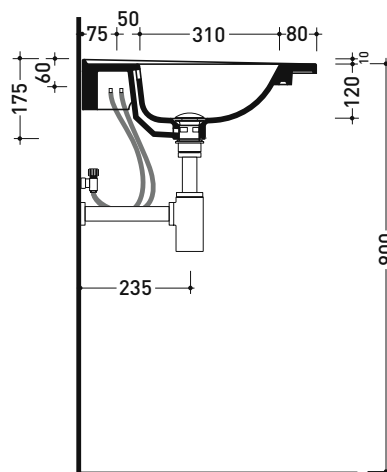

sezione longitudinale / section

dimensioni in mm

Le misure dimensionali riportate hanno una tolleranza del 2%

CERAMICA: finiture lucide

bianco nero

finiture opache