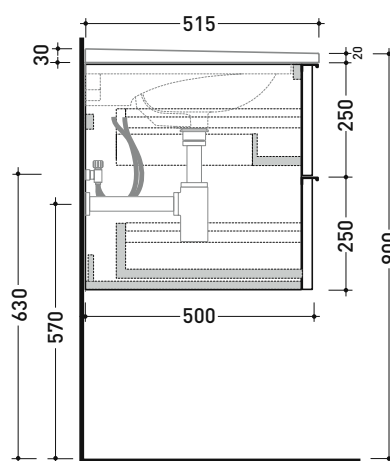

Dim. Imballo cm | Peso 1,3 kg | Pz. Pallet n°

vista zenitale / zenital view

assonometria / axonometry

vista frontale / frontal view

sezione longitudinale / section

dimensioni in mm

Le misure dimensionali riportate hanno una tolleranza del 2%

vista zenitale / zenital view

assonometria / axonometry

vista frontale / frontal view

sezione longitudinale / section

dimensioni in mm

Le misure dimensionali riportate hanno una tolleranza del 2%

LEGNO: finiture

Accessori tecnici: Sifone salvaspazio (SIFL03)

Dim. Imballo cm | Peso 33,1 kg | Pz. Pallet n°

vista zenitale / zenital view

assonometria / axonometry

vista frontale / frontal view

sezione longitudinale / section

dimensioni in mm

Le misure dimensionali riportate hanno una tolleranza del 2%

LEGNO: finiture

OK Alry

OJ Bianco

OJ Grigio

OJ Canapa

BM85L Bloom 85