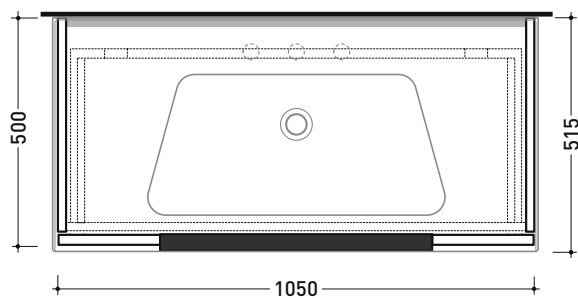

2017

BBX835 Box / Bloom 105

Base portaconsolle H50 - 1 cassetto
per consolle Bloom 105

Complementi: Consolle Bloom 105 (BM105L)
Rubinetti lavabo linea ONE - NOKÈ - FOLD - X1
Accessori linea TWO - HOOP - NOKÈ - FOLD

Accessori tecnici: Sifone cromo (SIFL/CR)
Sifone telescopico cromo (SIFL066)

Dim. Imballo cm | Peso 35,7 kg | Pz. Pallet n°

vista zenitale / zenital view