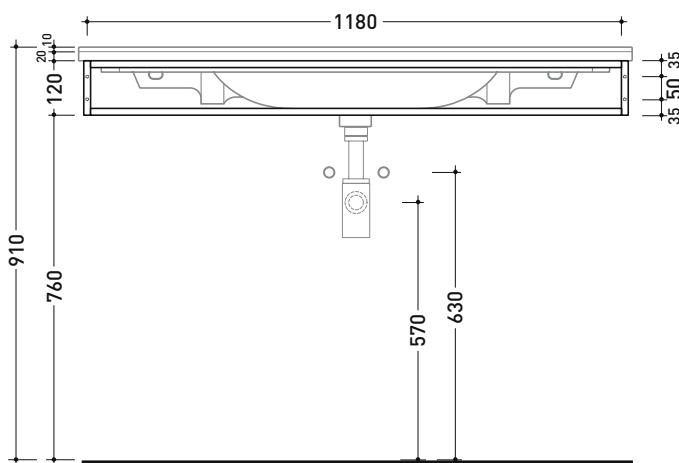

Dim. Imballo cm | Peso 3,5 kg | Pz. Pallet n°

vista zenitale / zenital view

assonometria / axonometry

vista frontale / frontal view

sezione longitudinale / section

dimensioni in mm

METALLO: finiture lucide

cromo