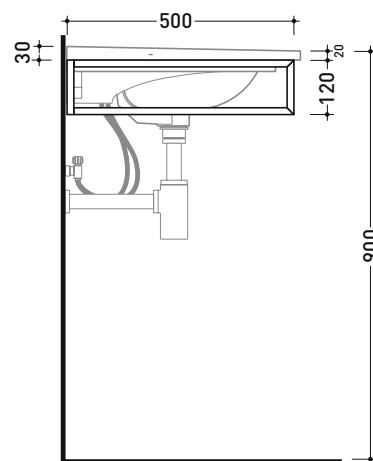

dimensioni in mm

Le misure dimensionali riportate hanno una tolleranza del 2%

CERAMICA: finiture lucide

finiture opache

BM105S Bloom 105

Struttura portasciugamani in metallo
per consolle Bloom 105 sospesa

Complementi: Consolle Bloom 105 (BM105L)
Rubinetti lavabo linea ONE - NOKÈ - FOLD - X1
Accessori linea TWO - HOOP - NOKÈ - FOLD

Accessori tecnici: Sifone cromo (SIFL/CR) - Sifone telescopico cromo (SIFL066)
Sifone lavabo Nero mat (SIFLNE)

Dim. Imballo cm | Peso 3,4 kg | Pz. Pallet n°

vista zenitale / zenital view

assonometria / axonometry

vista frontale / frontal view

sezione longitudinale / section

dimensioni in mm

METALLO: finiture lucide

cromo

finiture opache

nero

Le misure dimensionali riportate hanno una tolleranza del 2%