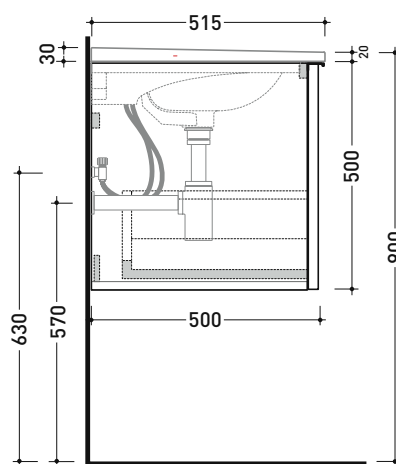

Dim. Imballo cm | Peso 3,5 kg | Pz. Pallet n°

vista zenitale / zenital view

assonometria / axonometry

vista frontale / frontal view

sezione longitudinale / section

dimensioni in mm

METALLO: finiture lucide

cromo

Accessori tecnici: Sifone cromo (SIFL/CR)
Sifone telescopico cromo (SIFL066)

Dim. Imballo cm | Peso 38,7 kg | Pz. Pallet n°

CE

vista zenitale / zenital view

assonometria / axonometry

vista frontale / frontal view