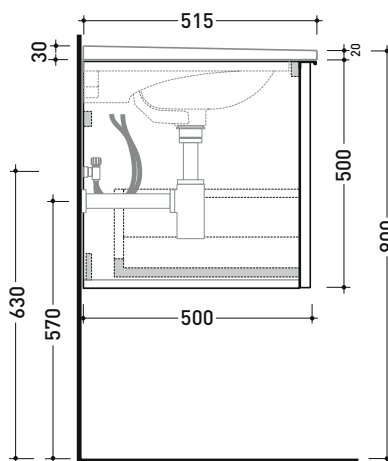

Dim. Imballo cm | Peso 1,3 kg | Pz. Pallet n°

vista zenitale / zenital view

assonometria / axonometry

vista frontale / frontal view

sezione longitudinale / section

dimensioni in mm

Le misure dimensionali riportate hanno una tolleranza del 2%

Dim. Imballo cm | Peso 1,5 kg | Pz. Pallet n°

vista zenitale / zenital view

assonometria / axonometry

vista frontale / frontal view

sezione longitudinale / section

dimensioni in mm

Le misure dimensionali riportate hanno una tolleranza del 2%

Accessori tecnici: Sifone salvaspazio (SIFL03)

Dim. Imballo cm | Peso 25,6 kg | Pz. Pallet n°

vista zenitale / zenital view

assonometria / axonometry

vista frontale / frontal view

sezione longitudinale / section

dimensioni in mm

Le misure dimensionali riportate hanno una tolleranza del 2%

LEGNO: finiture

OK Alry

OJ Bianco

OJ Grigio

OJ Canapa

<http://www.ceramicafiaminia.it/it/products/341-bloom>