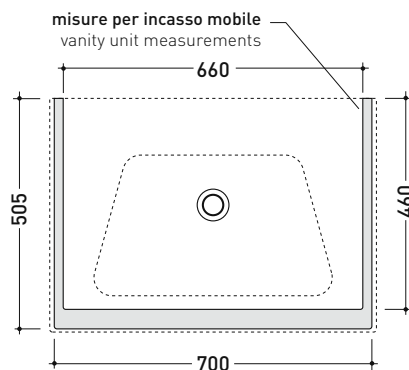

BM70L Bloom 70

Consolle cm 72 sospesa - da mobile

• CON TROPPOPIENO • PREDISPOSTO TRE FORI RUBINETTO

Complementi: Struttura portasciugamani (BM70S)
 Box base portaconsolle sospesa H50 2 cassetti (BBX809)
 Box base portaconsolle sospesa H50 1 cassetto (BBX805)
 Box base portaconsolle sospesa H25 1 cassetto (BBX991)
 Rubinetti lavabo linea ONE - NOKÈ - FOLD - X1
 Accessori linea TWO - HOOP - NOKÈ - FOLD

Dim. Imballo cm | Peso 20,5 kg | Pz. Pallet n° 12

CE UNI EN 14688 - CL20 Dop-No14688

vista zenitale / zenital view

vista zenitale / zenital view

vista frontale / frontal view

sezione longitudinale / section

Dim. Imballo cm | Peso 1,3 kg | Pz. Pallet n°

vista zenitale / zenital view

assonometria / axonometry

vista frontale / frontal view

sezione longitudinale / section

dimensioni in mm

Le misure dimensionali riportate hanno una tolleranza del 2%

Dim. Imballo cm | Peso 1,5 kg | Pz. Pallet n°

vista zenitale / zenital view

assonometria / axonometry

vista frontale / frontal view

sezione longitudinale / section

dimensioni in mm

Le misure dimensionali riportate hanno una tolleranza del 2%