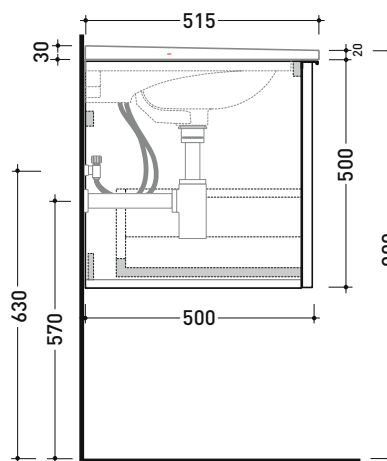

Accessori tecnici: Sifone cromo (SIFL/CR)
Sifone telescopico cromo (SIFL066)

Dim. Imballo cm | Peso 35,7 kg | Pz. Pallet n°

vista zenitale / zenital view

assonometria / axonometry

vista frontale / frontal view