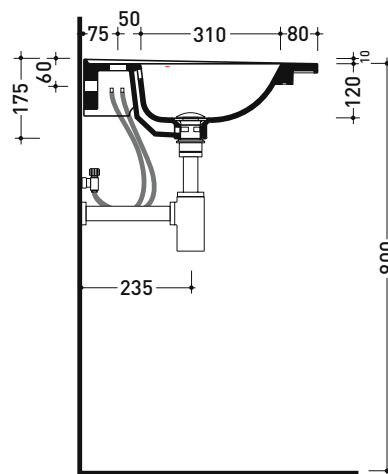

Dim. Imballo cm | Peso 31 kg | Pz. Pallet n° 10

CE UNI EN 14688 - CL20 Dop-No14688

vista zenitale / zenital view

vista zenitale / zenital view

vista frontale / frontal view

sezione longitudinale / section

dimensioni in mm

Dim. Imballo cm | Peso 3,5 kg | Pz. Pallet n°

vista zenitale / zenital view

assonometria / axonometry

vista frontale / frontal view

sezione longitudinale / section

dimensioni in mm

METALLO: finiture lucide

cromo