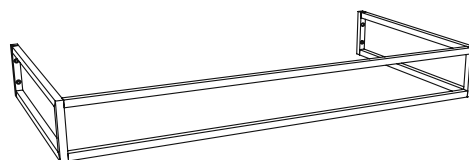

BM105S Bloom 105

Struttura portasciugamani in metallo
per consolle Bloom 105 sospesa

Complementi: Consolle Bloom 105 (BM105L)
Rubinetti lavabo linea ONE - NOKÈ - FOLD - X1
Accessori linea TWO - HOOP - NOKÈ - FOLD

Accessori tecnici: Sifone cromo (SIFL/CR) - Sifone telescopico cromo (SIFL066)
Sifone lavabo Nero mat (SIFLNE)

Dim. Imballo cm | Peso 3,4 kg | Pz. Pallet n°

dimensioni in mm

METALLO: finiture lucide

cromo

finiture opache

nero

Le misure dimensionali riportate hanno una tolleranza del 2%