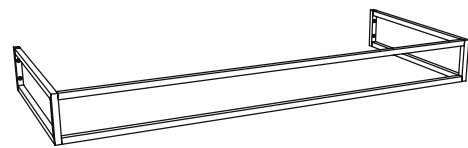

BM120S Bloom 120

Struttura portasciugamani in metallo
per consolle Bloom 120 sospesa

Complementi: Consolle Bloom 120 (BM120L)
Rubinetti lavabo linea ONE - NOKÈ - FOLD - X1
Accessori linea TWO - HOOP - NOKÈ - FOLD

Accessori tecnici: Sifone cromo (SIFL/CR) - Sifone telescopico cromo (SIFL066)
Sifone lavabo Nero mat (SIFLNE)

Dim. Imballo cm | Peso 3,5 kg | Pz. Pallet n°

dimensioni in mm

METALLO: finiture lucide

finiture opache