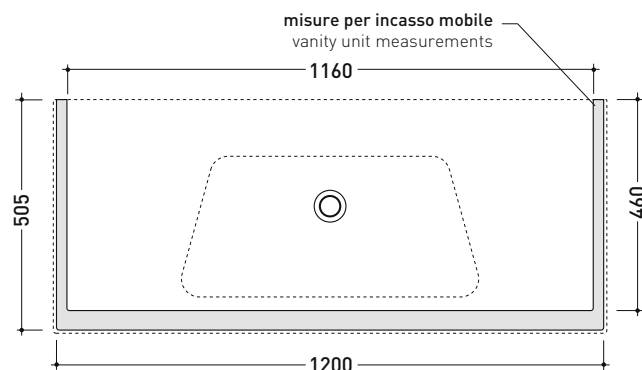

vista zenitale / zenital view