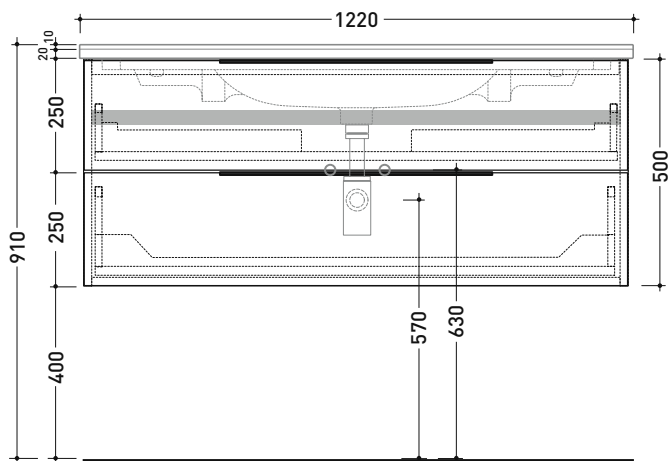

Accessori tecnici: Sifone cromo (SIFL/CR)
Sifone telescopico cromo (SIFL066)

Dim. Imballo cm | Peso 41,7 kg | Pz. Pallet n°

CE

vista zenitale / zenital view

assonometria / axonometry

vista frontale / frontal view