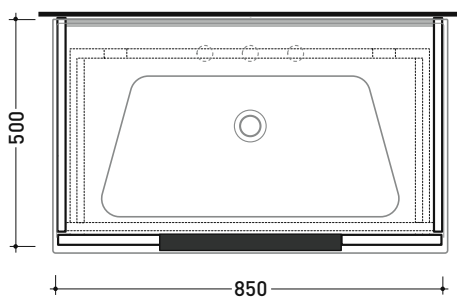

2018

BBX811 Box / Bloom 85

Base portaconsolle H50 - 1 cassetto
per consolle Bloom 85

Complementi: Consolle Bloom 85 (BM85L)
Rubinetti lavabo linea ONE - NOKÈ - FOLD - X1
Accessori linea TWO - HOOP - NOKÈ - FOLD

Accessori tecnici: Sifone salvaspazio (SIFL03)

Dim. Imballo cm | Peso 25,6 kg | Pz. Pallet n°

vista zenitale / zenital view