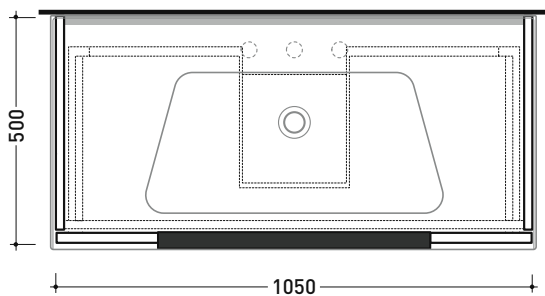

2017

BBX969 Box / Bloom 105

Base portaconsolle H25 - 1 cassetto
per consolle Bloom 105

Complementi: Consolle Bloom 105 (BM105L)
Rubinetti lavabo linea ONE - NOKÈ - FOLD - X1
Accessori linea TWO - HOOP - NOKÈ - FOLD

Accessori tecnici: Sifone salvaspazio (SIFL03)

Dim. Imballo cm | Peso 25,4 kg | Pz. Pallet n°

vista zenitale / zenital view