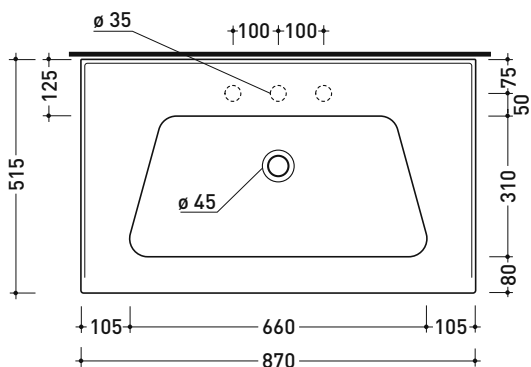

BM85L Bloom 85

Consolle cm 87 sospesa - da mobile

• CON TROPPOPIENO • PREDISPOSTO TRE FORI RUBINETTO

Complementi: Struttura portasciugamani (BM85S)
Box base portaconsolle sospesa H50 2 cassette (BBX815)
Box base portaconsolle sospesa H50 1 cassetto (BBX811)
Box base portaconsolle sospesa H25 1 cassetto (BBX993)
Rubinetti lavabo linea ONE - NOKÈ - FOLD - X1
Accessori linea TWO - HOOP - NOKÈ - FOLD

Accessori tecnici: Sifone cromo (SIFL/CR) - Sifone telescopico cromo (SIFL066)
Piletta Stop & Go (PLSG)
Piletta Stop & Go in ceramica (PLCE)
Set 2 pezzi rubinetto filtro cromo (RF026)
Kit fissaggio parete (9002)

Dim. Imballo cm | Peso 21,5 kg | Pz. Pallet n° 10

CE UNI EN 14688 - CL20 Dop-No14688

vista zenitale / zenital view