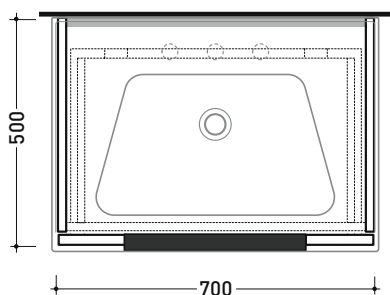

dimensioni in mm

Le misure dimensionali riportate hanno una tolleranza del 2%

CERAMICA: finiture lucide

bianco nero

finiture opache

latte carbone argilla nuvola fango rosso rubens petrolio

BM70S Bloom 70

Struttura portasciugamani in metallo
per consolle Bloom 70 sospesa

Dim. Imballo cm | Peso 1,3 kg | Pz. Pallet n°

vista zenitale / zenital view

assonometria / axonometry

vista frontale / frontal view

sezione longitudinale / section

dimensioni in mm

Le misure dimensionali riportate hanno una tolleranza del 2%

dimensioni in mm

Le misure dimensionali riportate hanno una tolleranza del 2%

LEGNO: finiture

OK Alry

OJ Bianco

OJ Grigio

OJ Canapa

<http://www.ceramicafiaminia.it/it/products/341-bloom>

vista zenitale / zenital view

assonometria / axonometry

vista frontale / frontal view

sezione longitudinale / section

dimensioni in mm

Le misure dimensionali riportate hanno una tolleranza del 2%

LEGNO: finiture