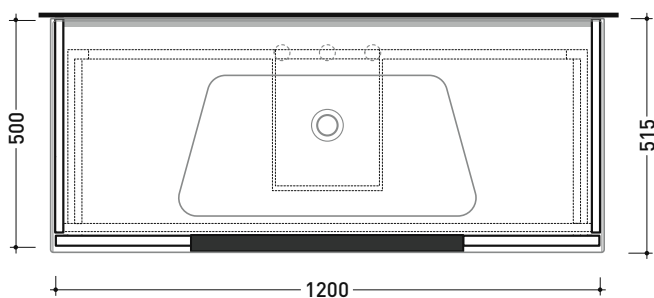

CE

vista zenitale / zenital view