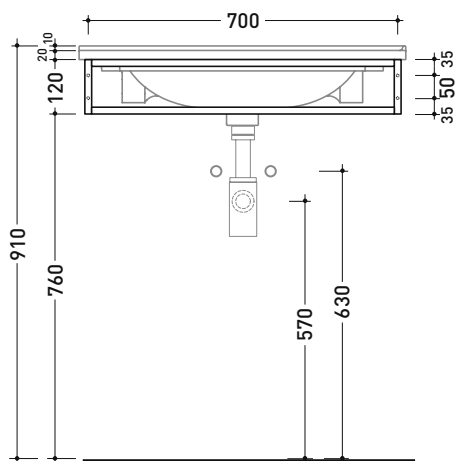

dimensioni in mm

Le misure dimensionali riportate hanno una tolleranza del 2%

CERAMICA: finiture lucide

bianco nero

finiture opache

latte carbone argilla nuvola fango rosso rubens petrolio

BM70S Bloom 70

Struttura portasciugamani in metallo
per consolle Bloom 70 sospesa

Dim. Imballo cm | Peso 1,3 kg | Pz. Pallet n°

vista zenitale / zenital view

assonometria / axonometry

vista frontale / frontal view

sezione longitudinale / section

dimensioni in mm

Le misure dimensionali riportate hanno una tolleranza del 2%