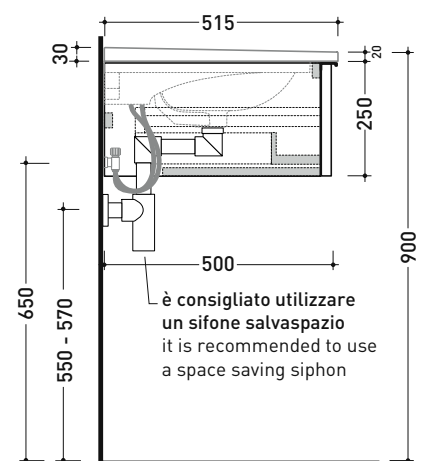

Accessori
tecnici: Sifone salvaspazio (SIFL03)

Dim. Imballo cm | Peso 18,5 kg | Pz. Pallet n°

vista zenitale / zenital view

assonometria / axonometry

vista frontale / frontal view

sezione longitudinale / section