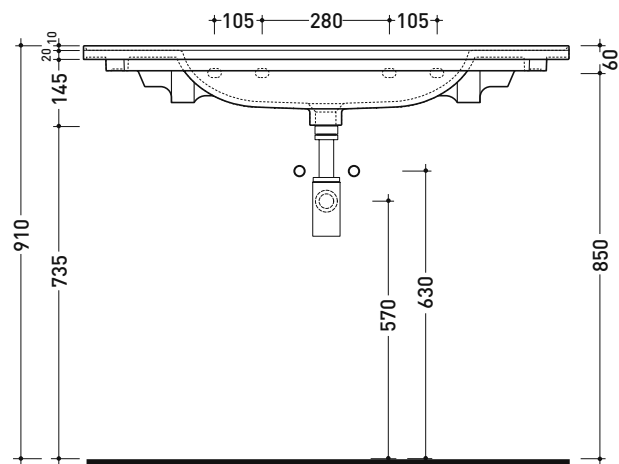

Dim. Imballo cm | Peso 27,5 kg | Pz. Pallet n° 10

CE UNI EN 14688 - CL20 Dop-No14688

vista zenitale / zenital view

vista zenitale / zenital view

vista frontale / frontal view

sezione longitudinale / section

dimensioni in mm

Le misure dimensionali riportate hanno una tolleranza del 2%

CERAMICA: finiture lucide

finiture opache

BM105S Bloom 105

Struttura portasciugamani in metallo
per consolle Bloom 105 sospesa

Complementi: Consolle Bloom 105 (BM105L)
Rubinetti lavabo linea ONE - NOKÈ - FOLD - X1
Accessori linea TWO - HOOP - NOKÈ - FOLD