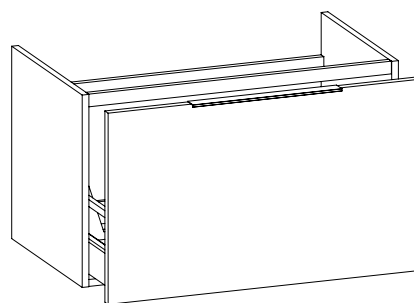

assonometria / axonometry