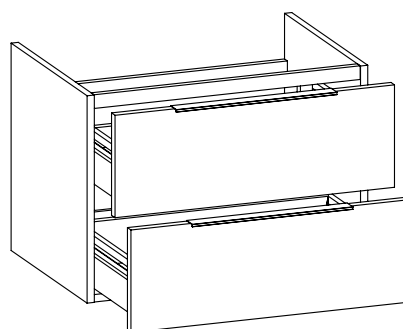

Accessori tecnici: Sifone salvaspazio (SIFL03)

Dim. Imballo cm | Peso 33,1 kg | Pz. Pallet n°

vista zenitale / zenital view

assonometria / axonometry

vista frontale / frontal view

sezione longitudinale / section