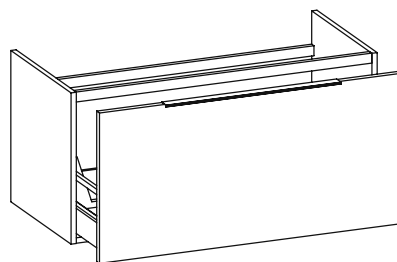

Accessori tecnici: Sifone cromo (SIFL/CR)
Sifone telescopico cromo (SIFL066)

Dim. Imballo cm | Peso 35,7 kg | Pz. Pallet n°

vista zenitale / zenital view

assonometria / axonometry

vista frontale / frontal view