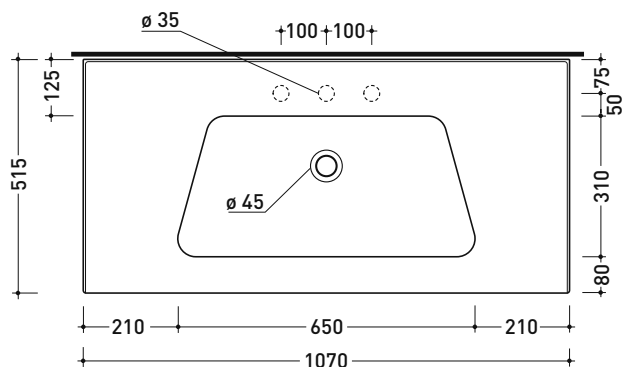

BM105L Bloom 105

Consolle cm 107 sospesa - da mobile

• CON TROPPOPIENO • PREDISPOSTO TRE FORI RUBINETTO

Complementi: Struttura portasciugamani (BM105S)
Box base portaconsolle sospesa H50 2 cassette (BBX839)
Box base portaconsolle sospesa H50 1 cassetto (BBX835)
Box base portaconsolle sospesa H25 1 cassetto (BBX969)
Rubinetti lavabo linea ONE - NOKÈ - FOLD - X1
Accessori linea TWO - HOOP - NOKÈ - FOLD

Accessori tecnici: Sifone cromo (SIFL/CR) - Sifone telescopico cromo (SIFL066)
Piletta Stop & Go (PLSG)
Piletta Stop & Go in ceramica (PLCE)
Set 2 pezzi rubinetto filtro cromo (RF026)
Kit fissaggio parete (9002)

Dim. Imballo cm | Peso 27,5 kg | Pz. Pallet n° 10

CE UNI EN 14688 - CL20 Dop-No14688

vista zenitale / zenital view