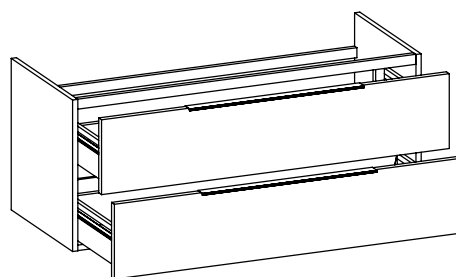

Accessori tecnici: Sifone cromo (SIFL/CR)
Sifone telescopico cromo (SIFL066)

Dim. Imballo cm | Peso 41,7 kg | Pz. Pallet n°

CE

vista zenitale / zenital view

assonometria / axonometry

vista frontale / frontal view