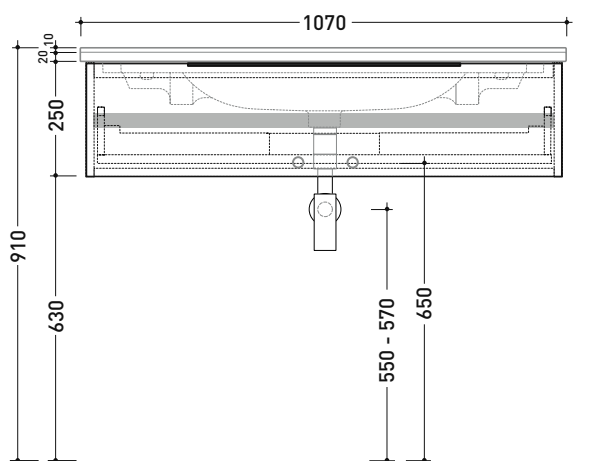

vista frontale / frontal view