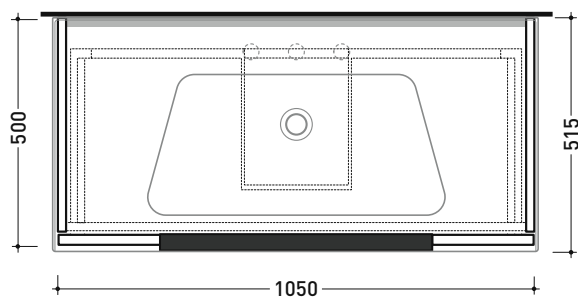

2017

BBX839 Box / Bloom 105

Base portaconsolle H50 - 2 cassetti
per consolle Bloom 105

Complementi: Consolle Bloom 105 (BM105L)
Rubinetti lavabo linea ONE - NOKÈ - FOLD - X1
Accessori linea TWO - HOOP - NOKÈ - FOLD

Accessori tecnici: Sifone cromo (SIFL/CR)
Sifone telescopico cromo (SIFL066)

Dim. Imballo cm | Peso 38,7 kg | Pz. Pallet n°

vista zenitale / zenital view