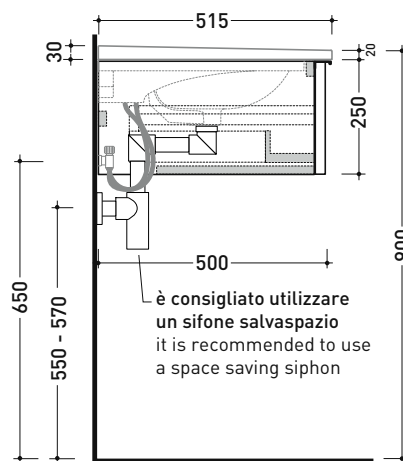

Dim. Imballo cm | Peso 1,3 kg | Pz. Pallet n°

vista zenitale / zenital view

assonometria / axonometry

vista frontale / frontal view

sezione longitudinale / section

dimensioni in mm

Le misure dimensionali riportate hanno una tolleranza del 2%

Accessori tecnici: Sifone salvaspazio (SIFL03)

Dim. Imballo cm | Peso 17,3 kg | Pz. Pallet n°

vista zenitale / zenital view

assonometria / axonometry

vista frontale / frontal view

sezione longitudinale / section