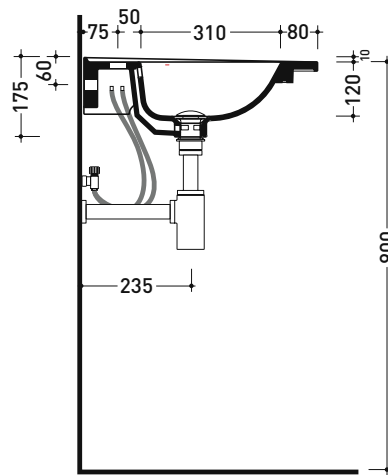

Dim. Imballo cm | Peso 27,5 kg | Pz. Pallet n° 10

CE UNI EN 14688 - CL20 Dop-No14688

vista zenitale / zenital view

vista zenitale / zenital view

vista frontale / frontal view

sezione longitudinale / section

dimensioni in mm

Le misure dimensionali riportate hanno una tolleranza del 2%

CERAMICA: finiture lucide

finiture opache

BM105S Bloom 105

Struttura portasciugamani in metallo
per consolle Bloom 105 sospesa

Complementi: Consolle Bloom 105 (BM105L)
Rubinetti lavabo linea ONE - NOKÈ - FOLD - X1
Accessori linea TWO - HOOP - NOKÈ - FOLD