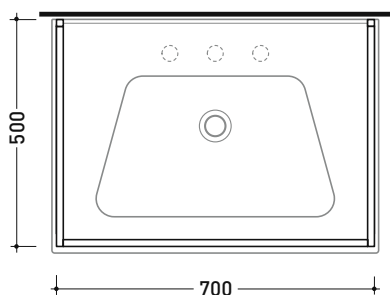

dimensioni in mm

Le misure dimensionali riportate hanno una tolleranza del 2%

CERAMICA: finiture lucide

bianco nero

finiture opache

latte carbone argilla nuvola fango rosso rubens petrolio

BM70S Bloom 70

Struttura portasciugamani in metallo
per consolle Bloom 70 sospesa

Dim. Imballo cm | Peso 1,3 kg | Pz. Pallet n°

vista zenitale / zenital view

assonometria / axonometry

vista frontale / frontal view

sezione longitudinale / section

dimensioni in mm

Le misure dimensionali riportate hanno una tolleranza del 2%