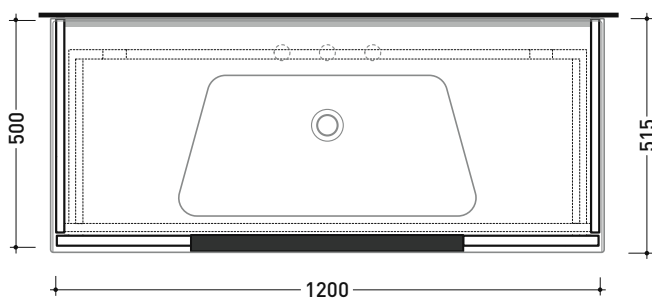

CE

vista zenitale / zenital view