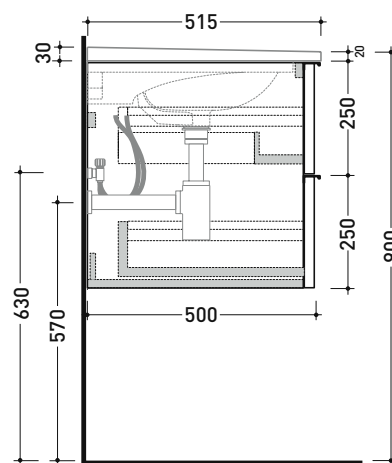

Dim. Imballo cm | Peso 20,5 kg | Pz. Pallet n° 12

CE UNI EN 14688 - CL20 Dop-No14688

vista zenitale / zenital view

vista zenitale / zenital view

vista frontale / frontal view

sezione longitudinale / section

Dim. Imballo cm | Peso 1,3 kg | Pz. Pallet n°

vista zenitale / zenital view

assonometria / axonometry

vista frontale / frontal view

sezione longitudinale / section

dimensioni in mm

Le misure dimensionali riportate hanno una tolleranza del 2%

Complementi: Consolle Bloom 85 (BM85L)
Rubinetti lavabo linea ONE - NOKÈ - FOLD - X1
Accessori linea TWO - HOOP - NOKÈ - FOLD

Accessori tecnici: Sifone salvaspazio (SIFL03)

Dim. Imballo cm | Peso 34,6 kg | Pz. Pallet n°

vista zenitale / zenital view

assonometria / axonometry

vista frontale / frontal view

sezione longitudinale / section

dimensioni in mm

Le misure dimensionali riportate hanno una tolleranza del 2%

LEGNO: finiture