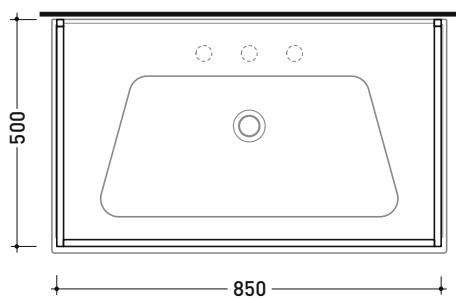

dimensioni in mm

Le misure dimensionali riportate hanno una tolleranza del 2%

CERAMICA: finiture lucide

bianco nero

finiture opache

latte carbone argilla nuvola fango rosso rubens petrolio

BM85S Bloom 85

Struttura portasciugamani in metallo
per consolle Bloom 85 sospesa

Dim. Imballo cm | Peso 1,5 kg | Pz. Pallet n°

vista zenitale / zenital view

assonometria / axonometry

vista frontale / frontal view

sezione longitudinale / section

dimensioni in mm

Le misure dimensionali riportate hanno una tolleranza del 2%