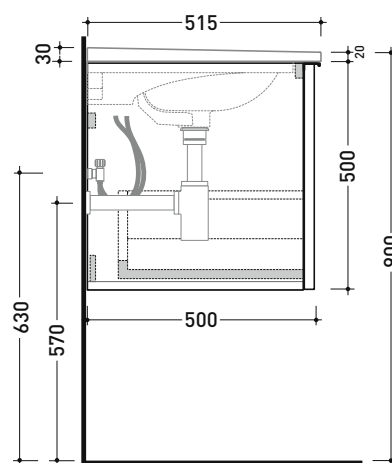

Dim. Imballo cm | Peso 1,3 kg | Pz. Pallet n°

vista zenitale / zenital view

assonometria / axonometry

vista frontale / frontal view

sezione longitudinale / section

dimensioni in mm

Le misure dimensionali riportate hanno una tolleranza del 2%

Complementi: Consolle Bloom 70 (BM70L)
Rubinetti lavabo linea ONE - NOKÈ - FOLD - X1
Accessori linea TWO - HOOP - NOKÈ - FOLD

Accessori tecnici: Sifone salvaspazio (SIFL03)

Dim. Imballo cm | Peso 23,8 kg | Pz. Pallet n°

vista zenitale / zenital view

assonometria / axonometry

vista frontale / frontal view

sezione longitudinale / section

dimensioni in mm

Le misure dimensionali riportate hanno una tolleranza del 2%

LEGNO: finiture