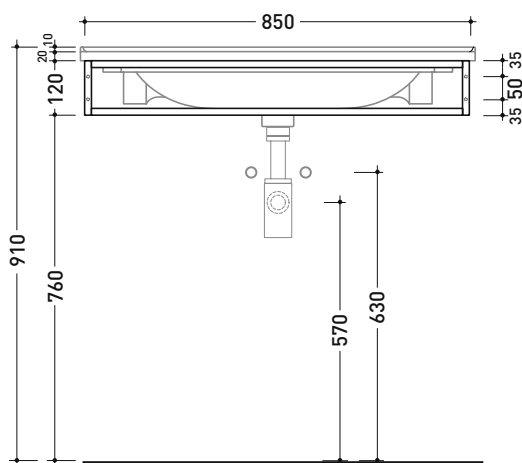

dimensioni in mm

Le misure dimensionali riportate hanno una tolleranza del 2%

CERAMICA: finiture lucide

bianco nero

finiture opache

latte carbone argilla nuvola fango rosso rubens petrolio

BM85S Bloom 85

Struttura portasciugamani in metallo
per consolle Bloom 85 sospesa

Dim. Imballo cm | Peso 1,5 kg | Pz. Pallet n°

vista zenitale / zenital view

assonometria / axonometry

vista frontale / frontal view

sezione longitudinale / section

dimensioni in mm

Le misure dimensionali riportate hanno una tolleranza del 2%