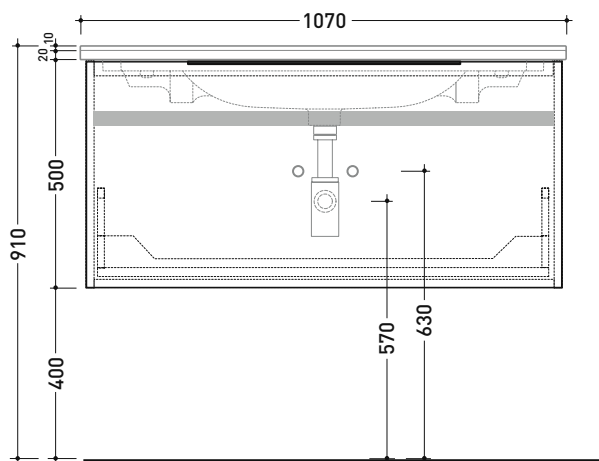

Accessori tecnici: Sifone cromo (SIFL/CR)
Sifone telescopico cromo (SIFL066)

Dim. Imballo cm | Peso 35,7 kg | Pz. Pallet n°

vista zenitale / zenital view

assonometria / axonometry

vista frontale / frontal view