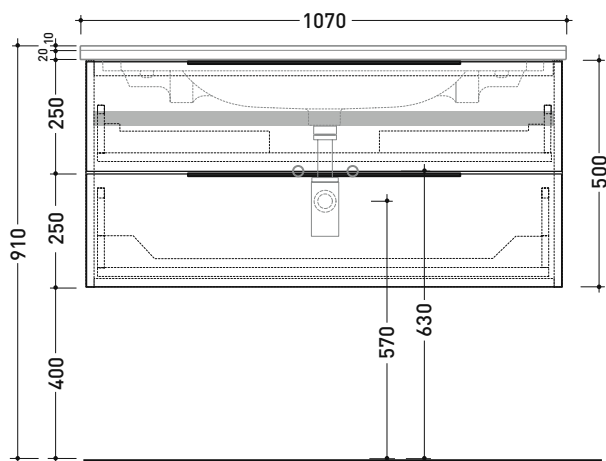

Accessori tecnici: Sifone cromo (SIFL/CR)
Sifone telescopico cromo (SIFL066)

Dim. Imballo cm | Peso 38,7 kg | Pz. Pallet n°

vista zenitale / zenital view

assonometria / axonometry

vista frontale / frontal view