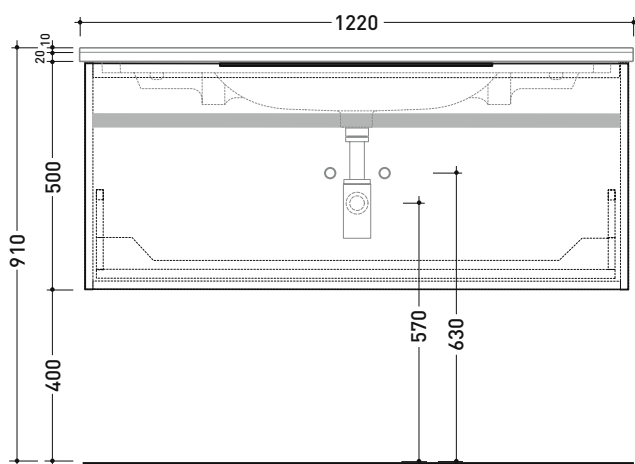

Dim. Imballo cm | Peso 3,5 kg | Pz. Pallet n°

vista zenitale / zenital view

assonometria / axonometry

vista frontale / frontal view

sezione longitudinale / section

dimensioni in mm

METALLO: finiture lucide

cromo

Accessori tecnici: Sifone cromo (SIFL/CR)
Sifone telescopico cromo (SIFL066)

Dim. Imballo cm | Peso 38,7 kg | Pz. Pallet n°

CE

vista zenitale / zenital view

assonometria / axonometry

vista frontale / frontal view