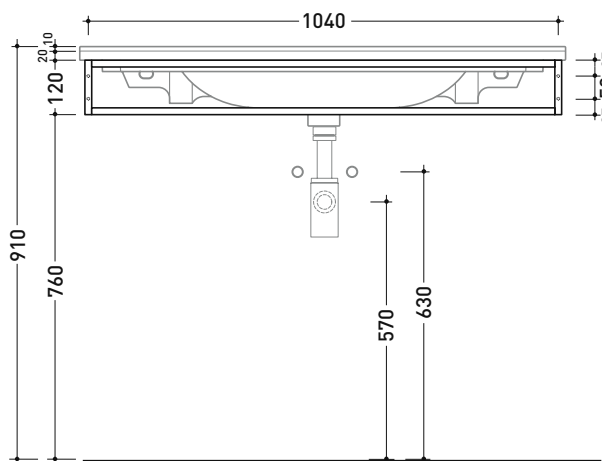

Accessori tecnici: Sifone cromo (SIFL/CR) - Sifone telescopico cromo (SIFL066)
Sifone lavabo Nero mat (SIFLNE)

Dim. Imballo cm | Peso 3,4 kg | Pz. Pallet n°

vista zenitale / zenital view

assonometria / axonometry

vista frontale / frontal view

sezione longitudinale / section

dimensioni in mm

METALLO: finiture lucide

cromo

finiture opache

nero

Le misure dimensionali riportate hanno una tolleranza del 2%