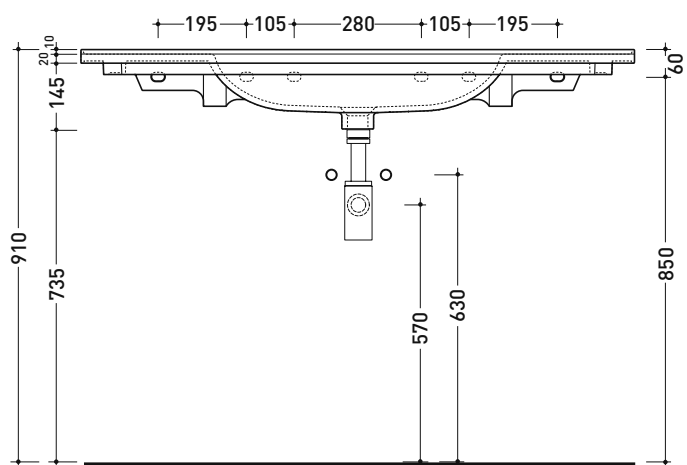

Dim. Imballo cm | Peso 31 kg | Pz. Pallet n° 10

CE UNI EN 14688 - CL20 Dop-No14688

vista zenitale / zenital view

vista zenitale / zenital view

vista frontale / frontal view

sezione longitudinale / section

dimensioni in mm