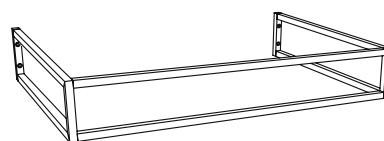

BM85S Bloom 85

Struttura portasciugamani in metallo
per consolle Bloom 85 sospesa

Complementi: Consolle Bloom 85 (BM85L)
Rubinetti lavabo linea ONE - NOKÈ - FOLD - X1
Accessori linea TWO - HOOP - NOKÈ - FOLD

Accessori tecnici: Sifone cromo (SIFL/CR) - Sifone telescopico cromo (SIFL066)
Sifone lavabo Nero mat (SIFLNE)

Dim. Imballo cm | Peso 1,5 kg | Pz. Pallet n°

dimensioni in mm

Le misure dimensionali riportate hanno una tolleranza del 2%

METALLO: finiture lucide

finiture opache