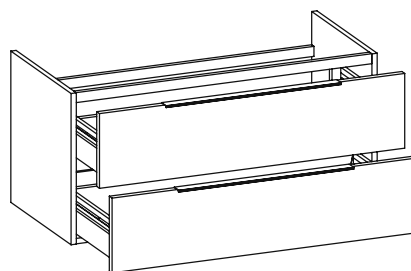

Accessori tecnici: Sifone cromo (SIFL/CR)
Sifone telescopico cromo (SIFL066)

Dim. Imballo cm | Peso 38,7 kg | Pz. Pallet n°

vista zenitale / zenital view

assonometria / axonometry

vista frontale / frontal view