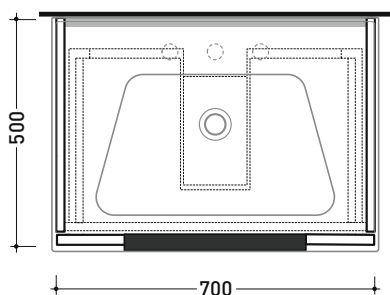

dimensioni in mm

Le misure dimensionali riportate hanno una tolleranza del 2%

CERAMICA: finiture lucide

bianco nero

finiture opache

latte carbone argilla nuvola fango rosso rubens petrolio

BM70S Bloom 70

Struttura portasciugamani in metallo
per consolle Bloom 70 sospesa

Dim. Imballo cm | Peso 1,3 kg | Pz. Pallet n°

vista zenitale / zenital view

assonometria / axonometry

vista frontale / frontal view

sezione longitudinale / section

dimensioni in mm

Le misure dimensionali riportate hanno una tolleranza del 2%

Accessori tecnici: Sifone salvaspazio (SIFL03)

Dim. Imballo cm | Peso 17,3 kg | Pz. Pallet n°

vista zenitale / zenital view

assonometria / axonometry

vista frontale / frontal view

sezione longitudinale / section

dimensioni in mm

Le misure dimensionali riportate hanno una tolleranza del 2%

LEGNO: finiture

OK Alry

OJ Bianco

OJ Grigio

OJ Canapa

<http://www.ceramicafiaminia.it/it/products/341-bloom>