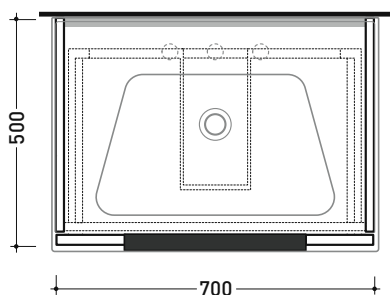

dimensioni in mm

Le misure dimensionali riportate hanno una tolleranza del 2%

CERAMICA: finiture lucide

bianco nero

finiture opache

latte carbone argilla nuvola fango rosso rubens petrolio

BM70S Bloom 70

Struttura portasciugamani in metallo
per consolle Bloom 70 sospesa

Dim. Imballo cm | Peso 1,3 kg | Pz. Pallet n°

vista zenitale / zenital view

assonometria / axonometry

vista frontale / frontal view

sezione longitudinale / section

dimensioni in mm

Le misure dimensionali riportate hanno una tolleranza del 2%

vista zenitale / zenital view

assonometria / axonometry

vista frontale / frontal view

sezione longitudinale / section

dimensioni in mm

Le misure dimensionali riportate hanno una tolleranza del 2%

LEGNO: finiture

Accessori tecnici: Sifone salvaspazio (SIFL03)

Dim. Imballo cm | Peso 33,1 kg | Pz. Pallet n°

vista zenitale / zenital view

assonometria / axonometry

vista frontale / frontal view

sezione longitudinale / section