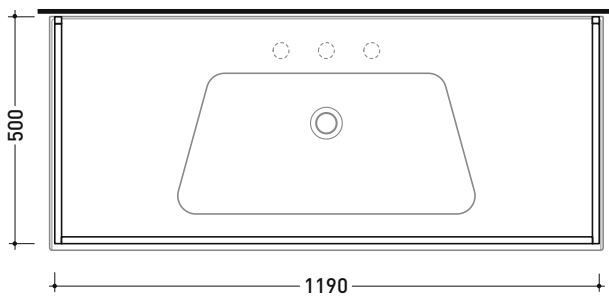

Dim. Imballo cm | Peso 3,5 kg | Pz. Pallet n°

vista zenitale / zenital view

assonometria / axonometry

vista frontale / frontal view

sezione longitudinale / section

dimensioni in mm

METALLO: finiture lucide

cromo