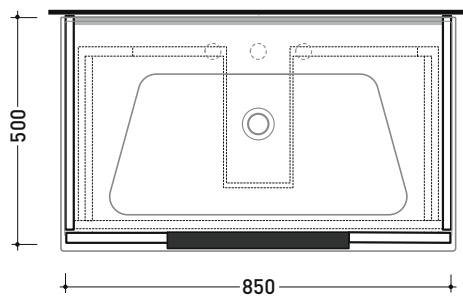

2018

BBX993 Box / Bloom 85

Base portaconsolle H25 - 1 cassetto
per consolle Bloom 85

Complementi: Consolle Bloom 85 (BM85L)
Rubinetti lavabo linea ONE - NOKÈ - FOLD - X1
Accessori linea TWO - HOOP - NOKÈ - FOLD

Accessori
tecnici: Sifone salvaspazio (SIFL03)

Dim. Imballo cm | Peso 18,5 kg | Pz. Pallet n°

vista zenitale / zenital view