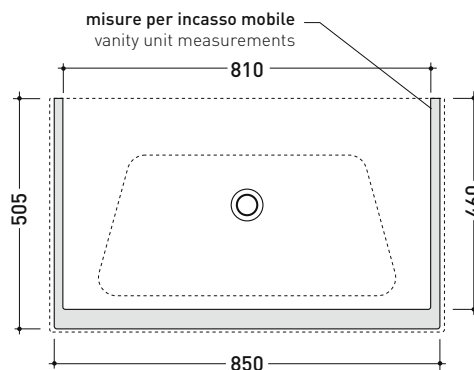

vista zenitale / zenital view