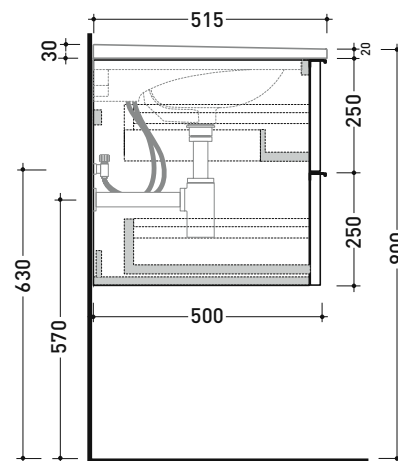

Dim. Imballo cm | Peso 3,5 kg | Pz. Pallet n°

vista zenitale / zenital view

assonometria / axonometry

vista frontale / frontal view

sezione longitudinale / section

dimensioni in mm

METALLO: finiture lucide

cromo

Accessori tecnici: Sifone cromo (SIFL/CR)
Sifone telescopico cromo (SIFL066)

Dim. Imballo cm | Peso 41,7 kg | Pz. Pallet n°

CE

vista zenitale / zenital view

assonometria / axonometry

vista frontale / frontal view