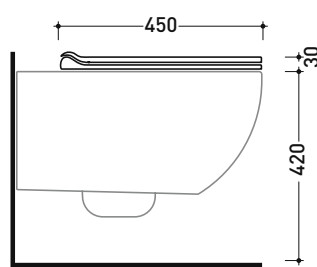

art. AP118 - AP118G - AP118S
vista laterale / lateral view