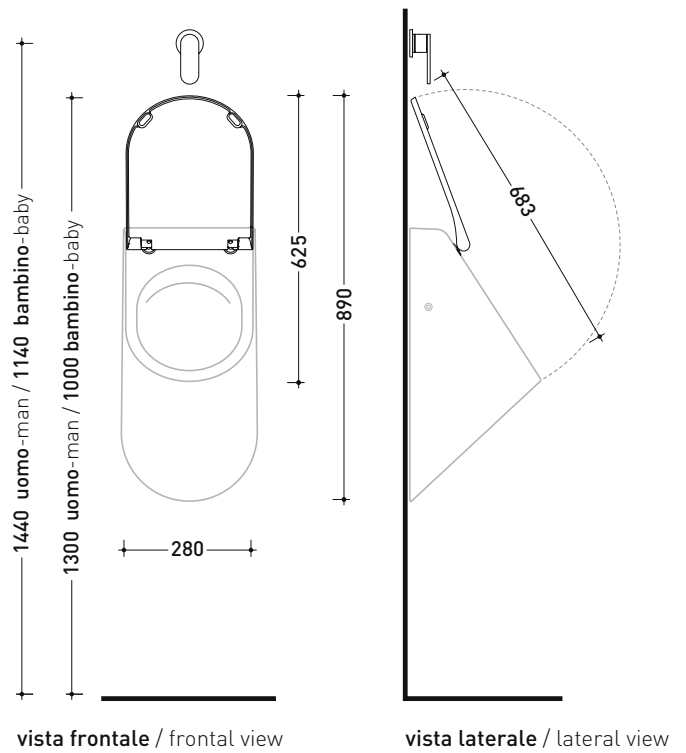

AP28CW03

Thermosetting soft-close cover suitable for urinal with **quick-release hinges**

Complements: App urinal (AP28G)

Package dim. cm | Weight 1,3 kg | Pz. Pallet n° -

sizes in mm

THERMOSETTING: glossy finish

white

matt finish

milky white

carbone

cenere