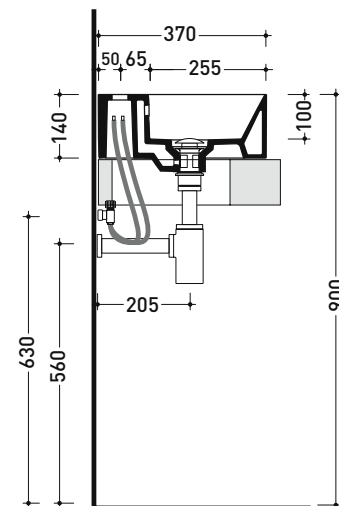

vista zenitale / zenital view

sezione longitudinale / section

sizes in mm

Please consider a 2% tolerance on indicated measurements

CERAMIC: glossy finish

white

matt finish

milky white

carbone

menta

uva