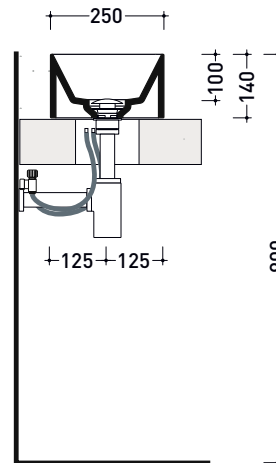

Package dim. | Weight kg | Pz. Pallet n° -

UNI EN 14688 - CL00 Dop-No14688

vista zenitale / zenital view

vista zenitale / zenital view

vista frontale / frontal view

sezione longitudinale / section

sizes in mm