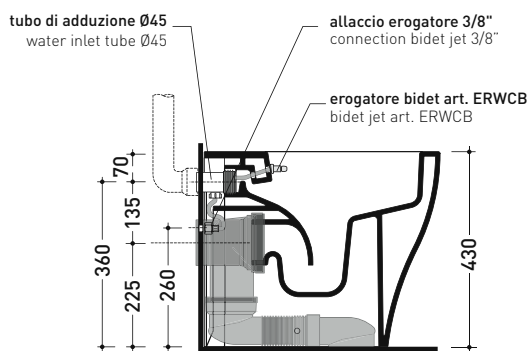

dettaglio erogatore / bidet jet detail

da/from 50 a/to 320 mm

sezione longitudinale / section

vista retro / back view

sizes in mm

CERAMIC: glossy finish

white black

matt finish