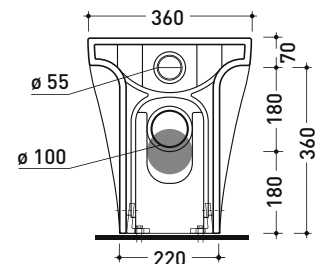

vista zenitale / zenital view

vista laterale / lateral view

vista retro / back view

sezione longitudinale / section

art. LK1012 (LKR90+LKR40)  
connessioni di scarico  
(in dotazione)  
drainage connector  
(included in the box)