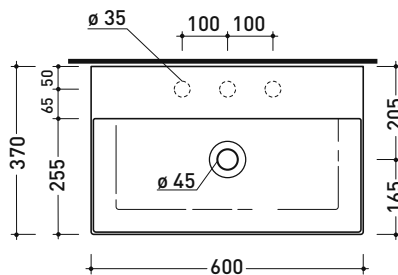

AP6037 AppLight 6037

Countertop - wall hung basin 60x37 cm

• with overflow • arranged for three tap holes

Complements: **Chromed towel holder (PMW60)**
Line taps basin: ONE - NOKÉ - SI - FOLD - X1
Line accessories: TWO - HOOP - NOKÉ - FOLD

Technical accessories: **Chrome siphon (SIFL/CR) - Telescopic chrome siphon (SIFL066)**
Stop & Go drain (PLSG)
CERAMIC Stop & Go drain (PLCE)
Two piece set chrome tap filters (RF026)
Fixing kit for wall (9002)

Package dim.

Weight 15 kg

Pz. Pallet n° -

CE UNI EN 14688 - CL20 Dop-No14688

vista zenitale / zenital view