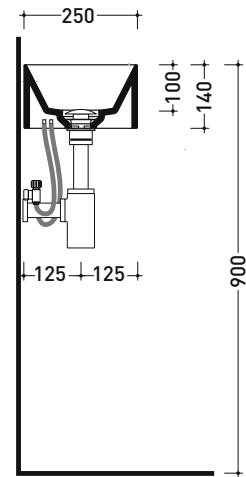

Package dim.

Weight kg

Pz. Pallet n° -

CE UNI EN 14688 - CL00 Dop-No14688

vista zenitale / zenital view

vista frontale / frontal view

vista frontale fissaggio lavabo  
fixing basin frontal view

sezione longitudinale / section