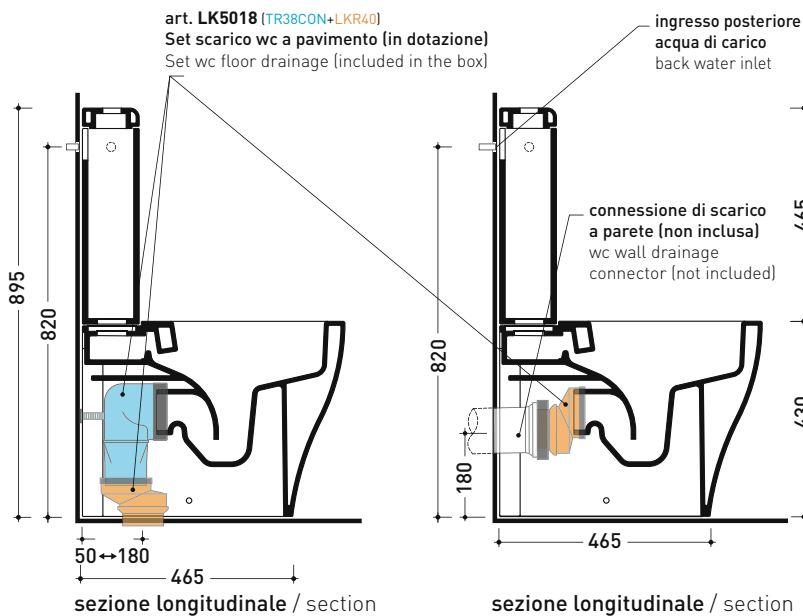

Technical accessories: **Floor fixing kit (9003)**  
**OLI double flushing system (MBBO)**

Package dim. wc | Weight **34 kg** | Pz. Pallet n° **18**

Package dim. cistern | Weight **14 kg** | Pz. Pallet n° **36**

CE UNI EN 997 Dop-No997

vista zenitale / zenital view

sezione longitudinale / section

sezione longitudinale / section

vista retro / back view

sizes in mm

Please consider a 2% tolerance on indicated measurements