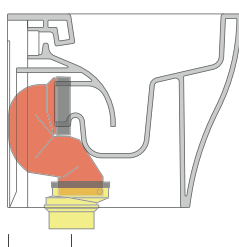

LK1416 (SET: LKRS+LKR20)

da/from 140 a/to 160 mm