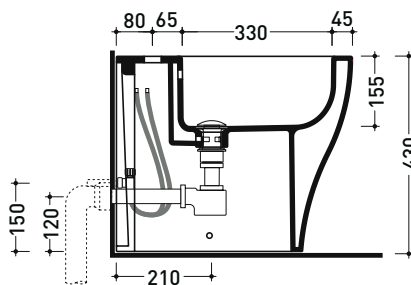

Package dim.

Weight **25 kg**

Pz. Pallet n° **15**

CE UNI EN 14528 - CL20 Dop-No14528

vista zenitale / zenital view

vista laterale / lateral view

sezione longitudinale / section

vista retro / back view