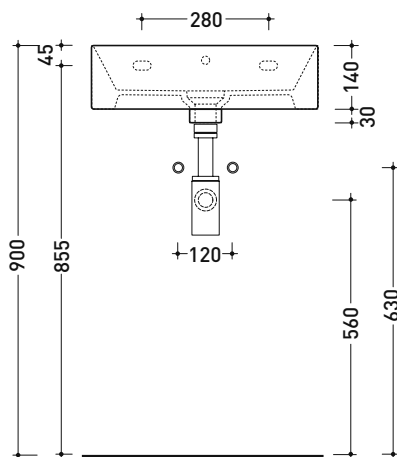

Package dim. | Weight 13,5 kg | Pz. Pallet n° -

CE UNI EN 14688 - CL20 Dop-No14688

vista zenitale / zenital view

foro consigliato sul piano  
suggested hole on the top

vista zenitale / zenital view

vista frontale / frontal view