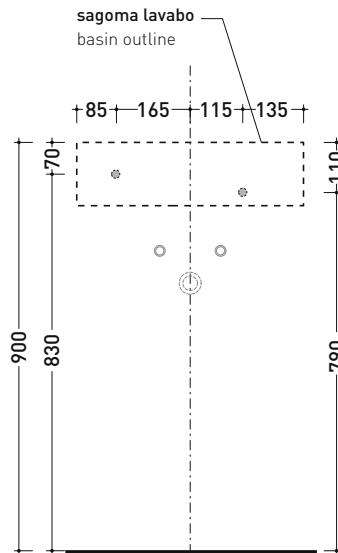

Package dim.

Weight kg

Pz. Pallet n° -

CE UNI EN 14688 - CL00 Dop-No14688

vista zenitale / zenital view

vista frontale / frontal view

vista frontale fissaggio lavabo / fixing basin frontal view

sezione longitudinale / section