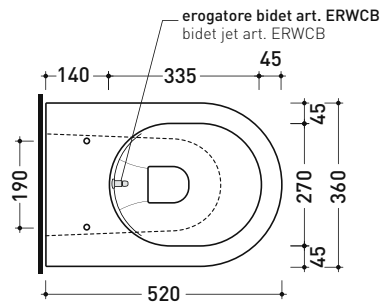

vista zenitale / zenital view