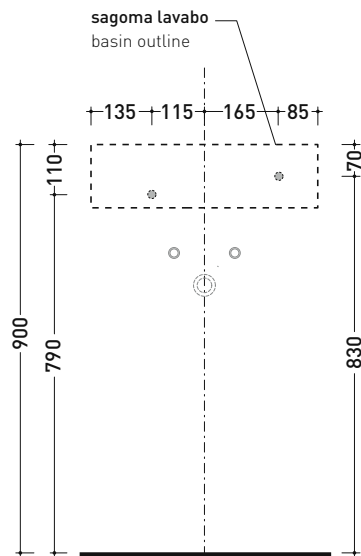

Package dim.

Weight kg

Pz. Pallet n° -

CE UNI EN 14688 - CL00 Dop-No14688

vista zenitale / zenital view

vista frontale / frontal view

vista frontale fissaggio lavabo  
fixing basin frontal view

sezione longitudinale / section