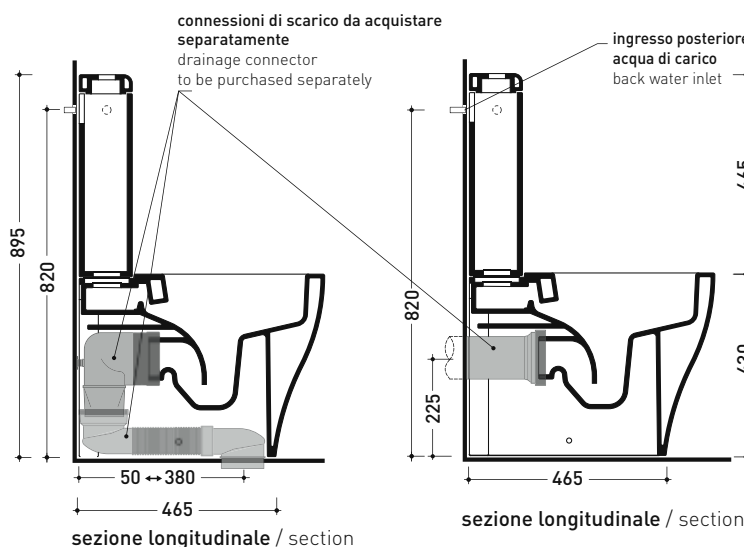

Package dim. wc | Weight 33 kg | Pz. Pallet n° 18

Package dim. cistern | Weight 14 kg | Pz. Pallet n° 36

CE UNI EN 997

Dop-No997

pag. 1/2

vista zenitale / zenital view

sezione longitudinale / section

sezione longitudinale / section