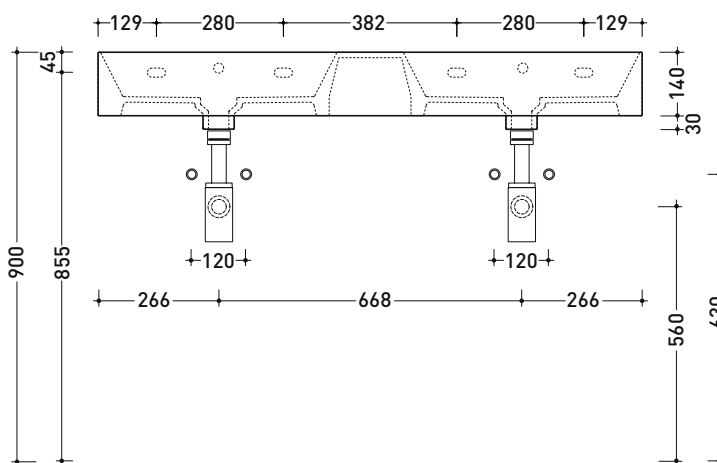

vista frontale / frontal view