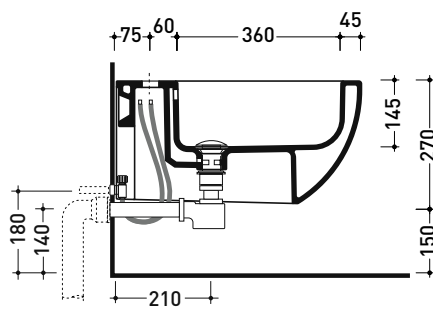

sezione longitudinale / section