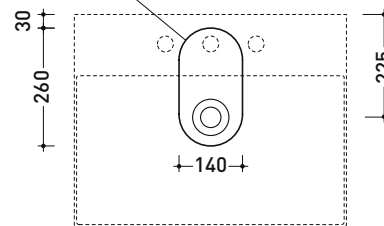

vista zenitale / zenital view