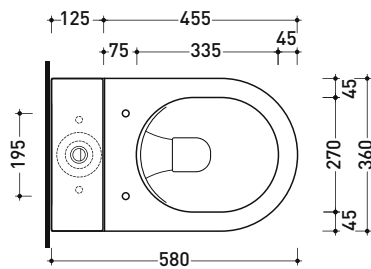

Package dim.

Weight 19 kg

Pz. Pallet n° -

UNI EN 14688 - CL20 Dop-No14688

vista zenitale / zenital view

foro consigliato sul piano  
suggested hole on the top

vista zenitale / zenital view

vista frontale / frontal view

Package dim. wc | Weight 33 kg | Pz. Pallet n° 18

Package dim. cistern | Weight 14 kg | Pz. Pallet n° 36

CE UNI EN 997

Dop-No997

pag. 1/2

vista zenitale / zenital view

sezione longitudinale / section

sezione longitudinale / section