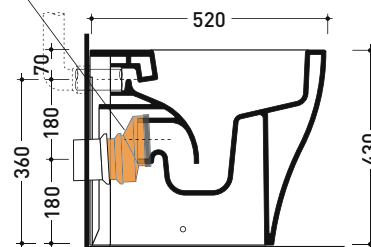

vista zenitale / zenital view

vista laterale / lateral view

vista retro / back view

sezione longitudinale / section

art. LK1012 (LKR90+LKR40)  
connessioni di scarico  
(in dotazione)  
drainage connector  
(included in the box)