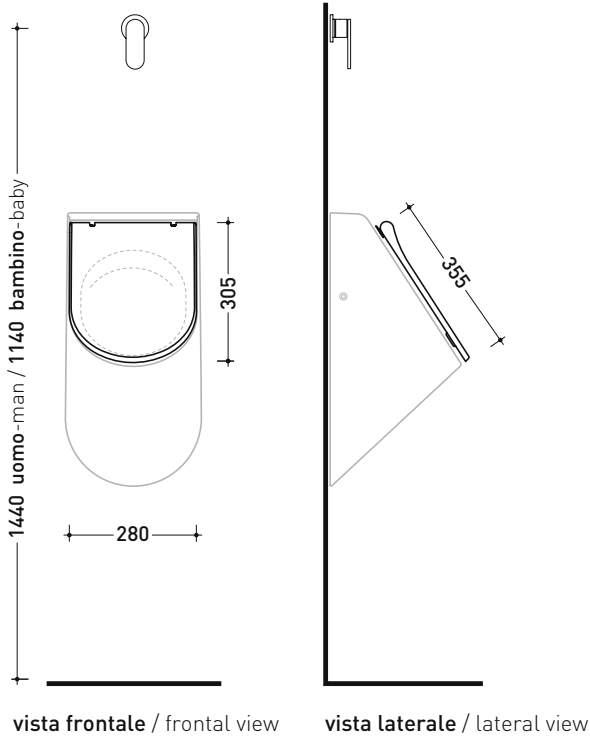

AP28CW03

Thermosetting soft-close cover suitable for urinal with **quick-release hinges**

Complements: App urinal (AP28G)

Package dim. cm | Weight 1,3 kg | Pz. Pallet n° -

sizes in mm

THERMOSETTING: glossy finish

white

matt finish

milky white

carbone

cenere