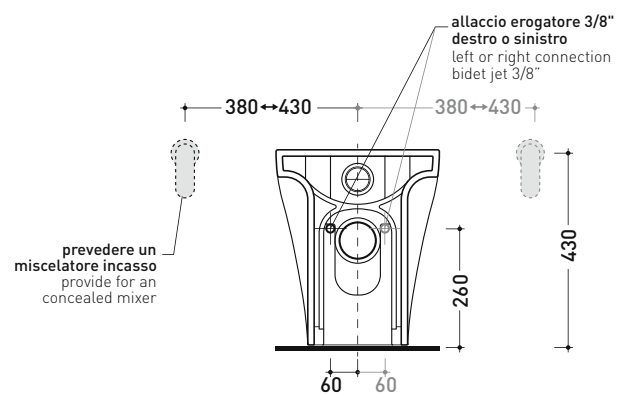

dettaglio erogatore / bidet jet detail

da/from 50 a/to 320 mm

sezione longitudinale / section

vista retro / back view

sizes in mm

CERAMIC: glossy finish

white black

matt finish