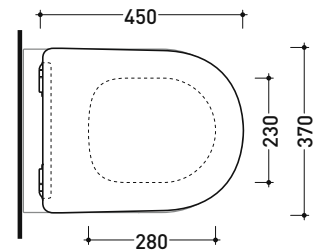

Package dim.

Weight **3 kg**

Pz. Pallet n° -

art. AP117G - AP117RG  
vista zenitale / zenital view

art. AP118 - AP118G - AP118S  
vista zenitale / zenital view

art. AP119 - AP119G  
vista zenitale / zenital view