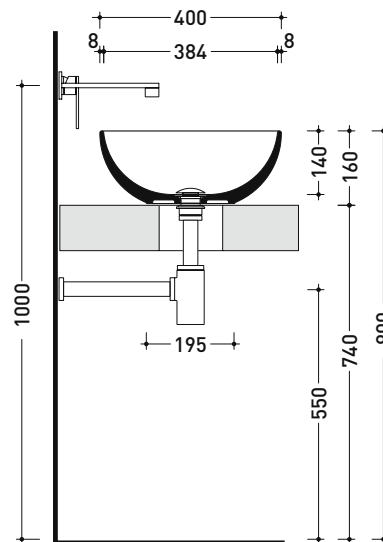

Package dim. | Weight 13,5 kg | Pz. Pallet n° -

CE UNI EN 14688 - CL20 Dop-No14688

vista zenitale / zenital view

foro consigliato sul piano  
suggested hole on the top

vista zenitale / zenital view

vista frontale / frontal view

Package dim.

Weight **7 kg**

Pz. Pallet n° **42**

UNI EN 14688 - CL00

Dop-No14688

vista zenitale / zenital view

vista zenitale / zenital view

vista frontale / frontal view