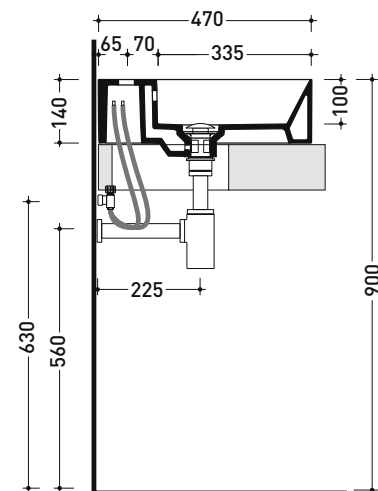

sezione longitudinale / section

sizes in mm

Please consider a 2% tolerance on indicated measurements

CERAMIC: glossy finish

white

matt finish

milky white

carbone

menta

uva