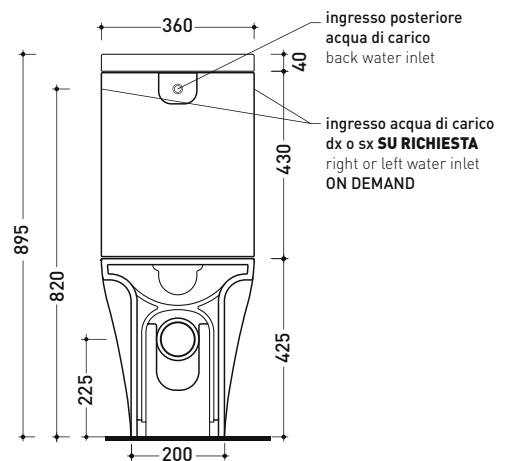

Package dim. wc | Weight 33 kg | Pz. Pallet n° 18

Package dim. cistern | Weight 14 kg | Pz. Pallet n° 36

CE UNI EN 997

Dop-No997

pag. 1/2

vista zenitale / zenital view

sezione longitudinale / section

sezione longitudinale / section