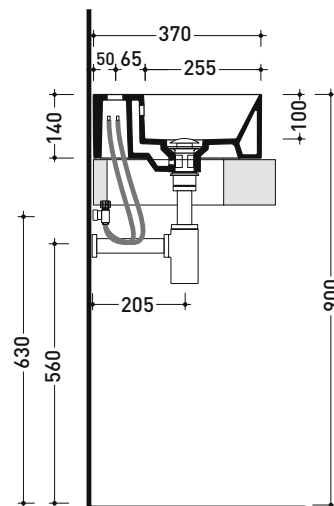

Package dim.

Weight 13 kg

Pz. Pallet n° -

CE UNI EN 14688 - CL20 Dop-No14688

vista zenitale / zenital view

foro consigliato sul piano  
suggested hole on the top

vista zenitale / zenital view

vista frontale / frontal view