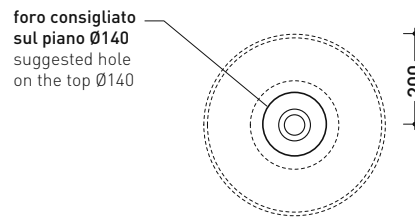

vista zenitale / zenital view