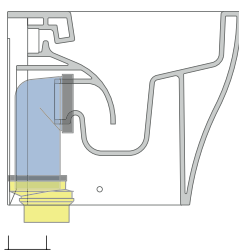

LK8010 (SET: LKR90+LKR20)

da/from 80 a/to 100 mm