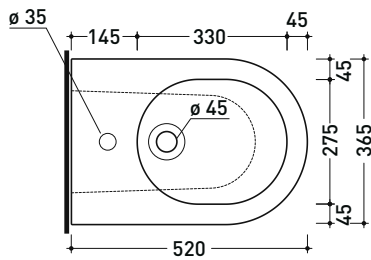

AP217 (NEW VERSION)

Back to wall single-hole bidet

• with overflow • without tap hole on demand

Complements: **Niagara panel bidet (TR40)**
Line taps bidet: ONE - NOKÉ - SI - FOLD - X1
Line accessories: TWO - HOOP - NOKÉ - FOLD

Technical accessories:
Floor fixing kit (9003)
Short chrome siphon for bidet (SIFB/CR)
Stop & Go drain (PLSG)
Stop&Go CERAMIC drain (PLCE)
Two piece set chrome tap filters (RF026)

Package dim.

Weight **25 kg**

Pz. Pallet n° **15**

CE UNI EN 14528 - CL20 Dop-No14528

vista zenitale / zenital view