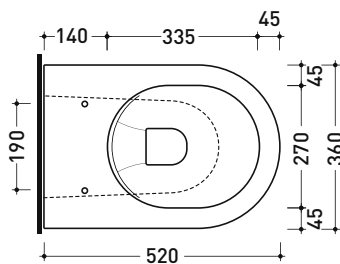

vista zenitale / zenital view