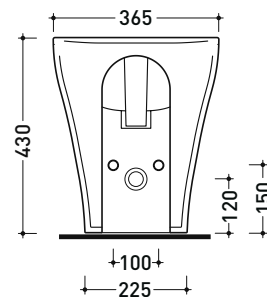

Package dim.

Weight **25 kg**

Pz. Pallet n° **15**

CE UNI EN 14528 - CL20 Dop-No14528

vista zenitale / zenital view

vista laterale / lateral view

sezione longitudinale / section

vista retro / back view