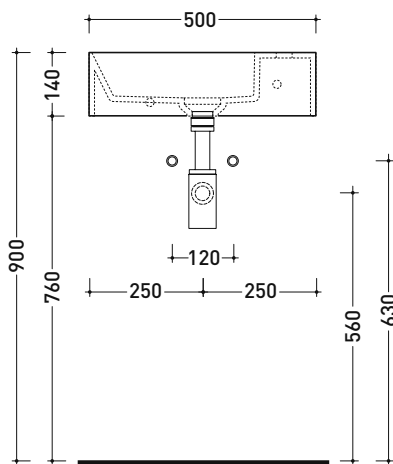

Package dim.

Weight kg

Pz. Pallet n° -

CE UNI EN 14688 - CL00 Dop-No14688

vista zenitale / zenital view

vista frontale / frontal view

vista frontale fissaggio lavabo  
fixing basin frontal view

sezione longitudinale / section