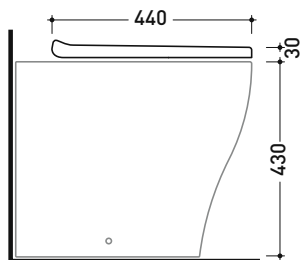

Package dim.

Weight **3 kg**

Pz. Pallet n° -

art. AP117G - AP117RG  
 vista zenitale / zenital view

art. AP118 - AP118G - AP118S  
 vista zenitale / zenital view

art. AP119 - AP119G  
 vista zenitale / zenital view