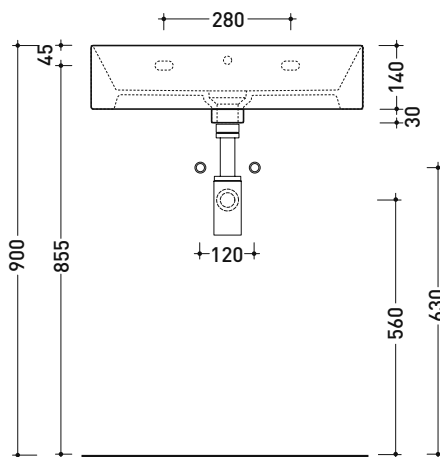

vista frontale / frontal view