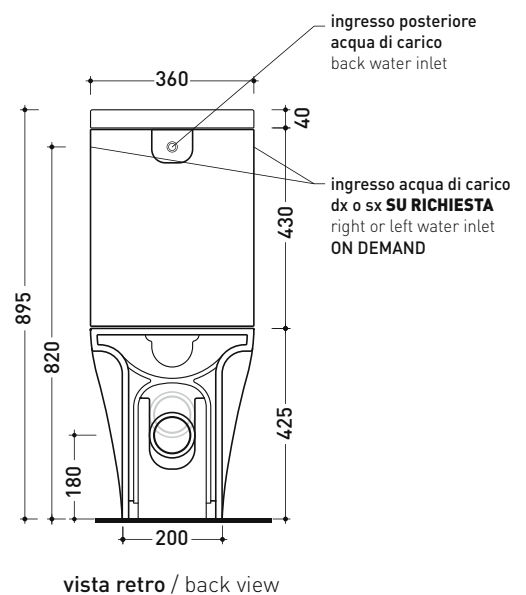

CE UNI EN 997 Dop-No997

vista zenitale / zenital view

sezione longitudinale / section

sezione longitudinale / section

vista retro / back view

sizes in mm

Please consider a 2% tolerance on indicated measurements