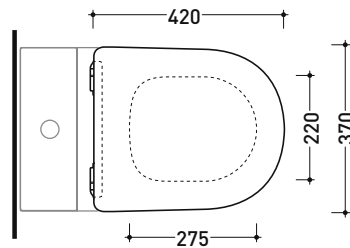

APCW07

SLIM SHORT oft-closing thermosetting seat&cover with **quick-release hinges** suitable for APP monoblock wc

Complements: App monoblock Wc (AP116G - AP116RG)

Package dim.

Weight **3 kg**

Pz. Pallet n° -

art. AP116G - AP116RG
vista zenitale / zenital view