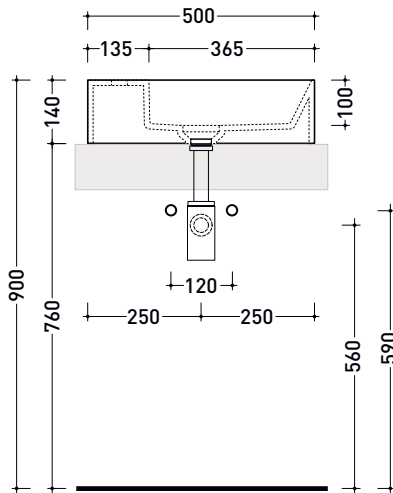

Package dim. | Weight kg | Pz. Pallet n° -

UNI EN 14688 - CL00 Dop-No14688

vista zenitale / zenital view

vista zenitale / zenital view

vista frontale / frontal view

sezione longitudinale / section

sizes in mm