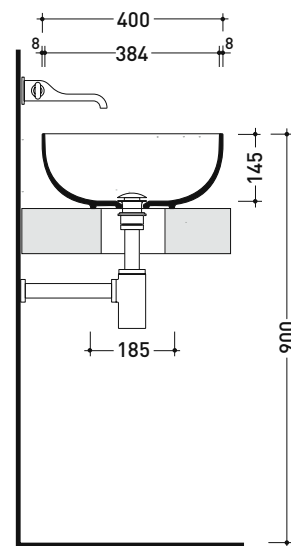

vista zenitale / zenital view

sezione longitudinale / section

sizes in mm

Please consider a 2% tolerance on indicated measurements

CERAMIC: glossy finish

matt finish

white black