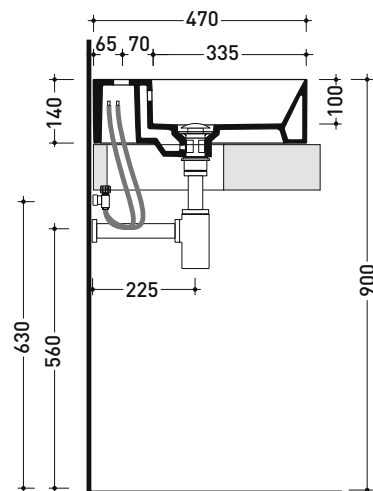

Package dim.

Weight kg

Pz. Pallet n° -

CE UNI EN 14688 - CL00 Dop-No14688

vista zenitale / zenital view

vista frontale / frontal view

vista frontale fissaggio lavabo  
fixing basin frontal view

sezione longitudinale / section

Package dim. | Weight 13,5 kg | Pz. Pallet n° -

CE UNI EN 14688 - CL20 Dop-No14688

vista zenitale / zenital view

foro consigliato sul piano  
suggested hole on the top

vista zenitale / zenital view

vista frontale / frontal view