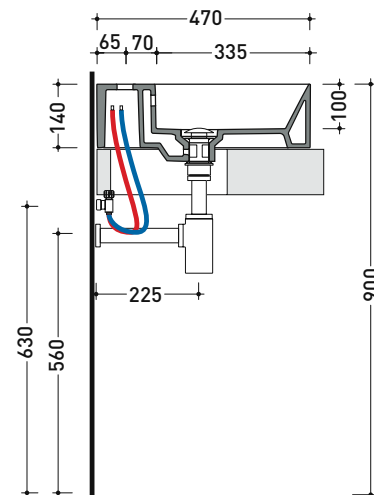

sezione longitudinale / section

sizes in mm

Please consider a 2% tolerance on indicated measurements

CERAMIC: glossy finish

white

matt finish

milky white

carbone

menta

uva