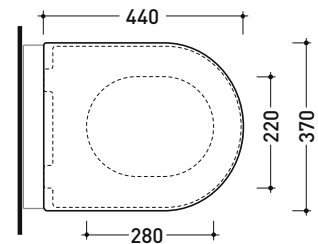

Package dim.

Weight **3 kg**

Pz. Pallet n° -

art. AP117G - AP117RG  
 vista zenitale / zenital view

art. AP118 - AP118G - AP118S  
 vista zenitale / zenital view

art. AP119 - AP119G  
 vista zenitale / zenital view