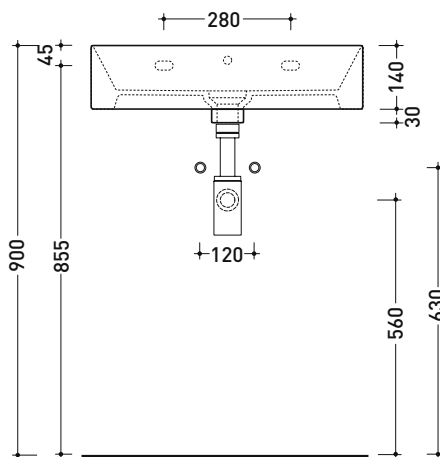

Package dim.

Weight kg

Pz. Pallet n° -

CE UNI EN 14688 - CL00 Dop-No14688

vista zenitale / zenital view

vista frontale / frontal view

vista frontale fissaggio lavabo  
fixing basin frontal view

sezione longitudinale / section

Package dim.

Weight 15 kg

Pz. Pallet n° -

CE UNI EN 14688 - CL20 Dop-No14688

vista zenitale / zenital view

foro consigliato sul piano  
suggested hole on the top

vista zenitale / zenital view

vista frontale / frontal view