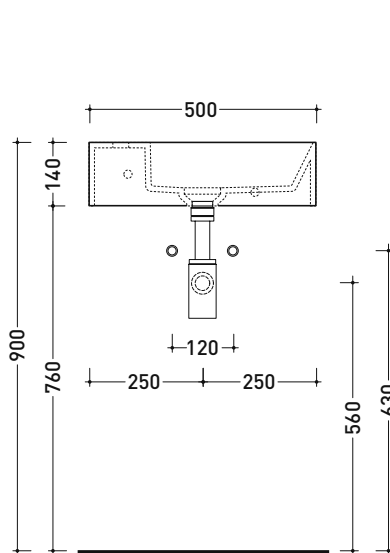

Package dim.

Weight kg

Pz. Pallet n° -

CE UNI EN 14688 - CL00 Dop-No14688

vista zenitale / zenital view

vista frontale / frontal view

vista frontale fissaggio lavabo / fixing basin frontal view

sezione longitudinale / section