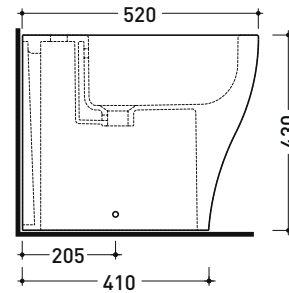

Package dim.

Weight **25 kg**

Pz. Pallet n° **15**

CE UNI EN 14528 - CL20 Dop-No14528

vista zenitale / zenital view

vista laterale / lateral view

sezione longitudinale / section

vista retro / back view