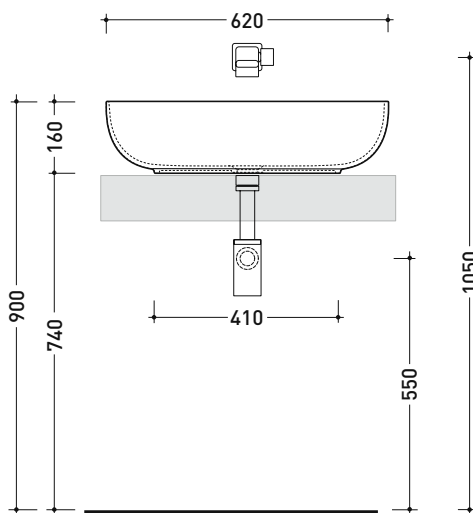

Package dim.

Weight 11 kg

Pz. Pallet n° 30

CE UNI EN 14688 - CL00 Dop-No14688

vista zenitale / zenital view

foro consigliato  
 sul piano Ø140  
 suggested hole  
 on the top Ø140

vista zenitale / zenital view