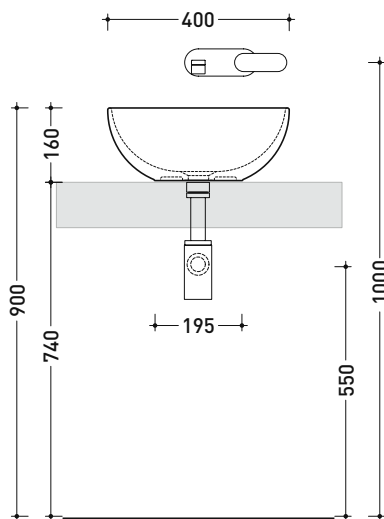

Package dim.

Weight **7 kg**

Pz. Pallet n° **42**

UNI EN 14688 - CL00

Dop-No14688

vista zenitale / zenital view

vista zenitale / zenital view

vista frontale / frontal view