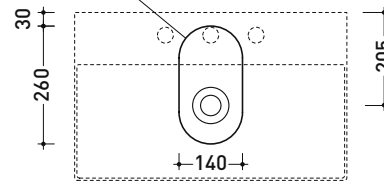

Package dim.

Weight kg

Pz. Pallet n° -

CE UNI EN 14688 - CL00 Dop-No14688

vista zenitale / zenital view

vista frontale / frontal view

vista frontale fissaggio lavabo  
fixing basin frontal view

sezione longitudinale / section

Package dim.

Weight kg

Pz. Pallet n° -

CE UNI EN 14688 - CL00 Dop-No14688

vista zenitale / zenital view

vista frontale / frontal view

vista frontale fissaggio lavabo / fixing basin frontal view

sezione longitudinale / section

Package dim.

Weight 15 kg

Pz. Pallet n° -

CE UNI EN 14688 - CL20 Dop-No14688

vista zenitale / zenital view

foro consigliato sul piano  
suggested hole on the top

vista zenitale / zenital view

vista frontale / frontal view