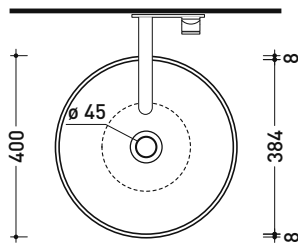

Package dim.

Weight **7 kg**

Pz. Pallet n° **42**

UNI EN 14688 - CL00

Dop-No14688

vista zenitale / zenital view

vista zenitale / zenital view

vista frontale / frontal view