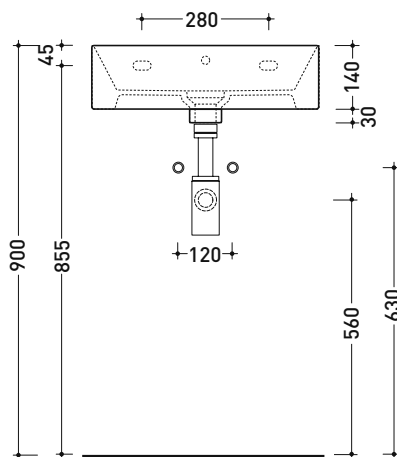

Package dim.

Weight 13 kg

Pz. Pallet n° -

CE UNI EN 14688 - CL20 Dop-No14688

vista zenitale / zenital view

foro consigliato sul piano  
suggested hole on the top

vista zenitale / zenital view

vista frontale / frontal view