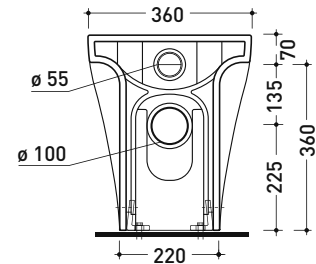

vista retro / back view

SCARICO A PARETE
PREDISPOSTO PER WC SOSPESO
WALL DISCHARGE ARRANGEMENT
FOR WALL-HUNG WC