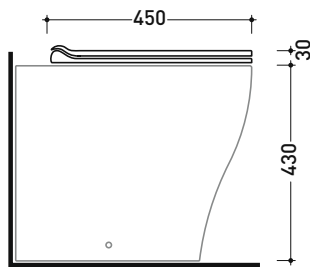

Package dim.

Weight **3 kg**

Pz. Pallet n° -

art. AP117G - AP117RG  
vista zenitale / zenital view

art. AP118 - AP118G - AP118S  
vista zenitale / zenital view

art. AP119 - AP119G  
vista zenitale / zenital view