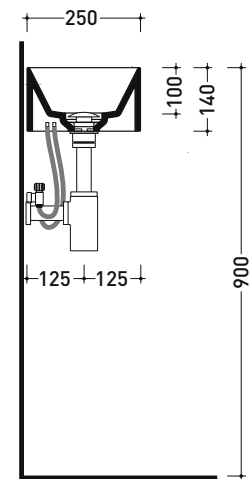

Package dim.

Weight kg

Pz. Pallet n° -

CE UNI EN 14688 - CL00 Dop-No14688

vista zenitale / zenital view

vista frontale / frontal view

vista frontale fissaggio lavabo / fixing basin frontal view

sezione longitudinale / section