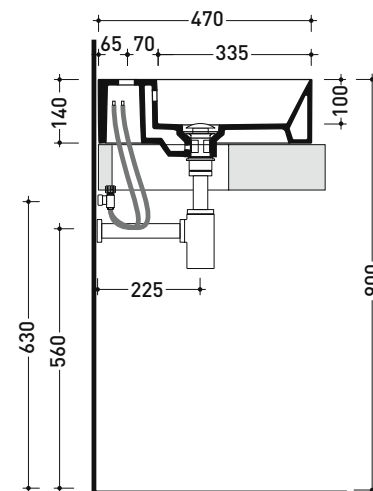

sezione longitudinale / section

sizes in mm

Please consider a 2% tolerance on indicated measurements

CERAMIC: glossy finish

white

matt finish

milky white

carbone

menta

uva