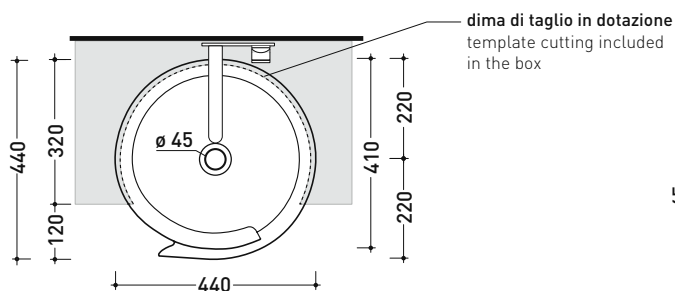

design **NENDO**

2010

RL44S Roll 44

Lavabo cm 44 semincasso

• senza troppopieno • senza piano rubinetteria

Complementi: **Mensola FORTY6 (F6RL44S)**
Rubinetti lavabo linea: ONE - NOKÉ - SI - FOLD - X1 - STIL
Accessori linea: TWO - HOOP - FOLD

Accessori tecnici: **Sifone cromo (SIFL/CR) - Sifone telescopico cromo (SIFL066)**
Piletta Stop & Go (PLSG)
Piletta Stop & Go in ceramica (PLCE)
Piletta con troppopieno integrato in ceramica (PLTPCE)
Piletta con troppopieno integrato CROMO (PLTPCR)

Dim. Imballo 44 x 44 x 18,5 cm | Peso 10,9 kg | Pz. Pallet n° 30

CE UNI EN 14688 - CL00 Dop-No14688

vista zenitale / zenital view

vista laterale / lateral view

vista frontale / frontal view

sezione longitudinale / section

dimensioni in mm

Le misure dimensionali riportate hanno una tolleranza del 2%

<http://www.ceramicaflaminia.it/collezione/roll/>

©ceramicaflaminiaspa - è vietata la copia, la pubblicazione e la riproduzione anche parziale se non autorizzata