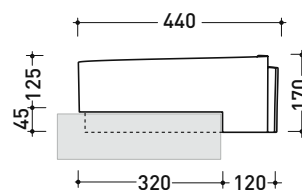

design **NENDO**

2010

RL44S Roll 44

Lavabo cm 44 semincasso

• senza troppopieno • senza piano rubinetteria

Complementi: **Mensola FORTY6 (F6RL44S)**
Rubinetti lavabo linea: ONE - NOKÉ - SI - FOLD - X1 - STIL
Accessori linea: TWO - HOOP - FOLD

Dim. Imballo 44 x 44 x 18,5 cm | Peso 10,9 kg | Pz. Pallet n° 30

CE UNI EN 14688 - CL00 Dop-No14688

vista zenitale / zenital view

vista laterale / lateral view

vista frontale / frontal view

sezione longitudinale / section

dimensioni in mm

Le misure dimensionali riportate hanno una tolleranza del 2%

<http://www.ceramicaflaminia.it/collezione/roll/>

©ceramicaflaminiaspa - è vietata la copia, la pubblicazione e la riproduzione anche parziale se non autorizzata