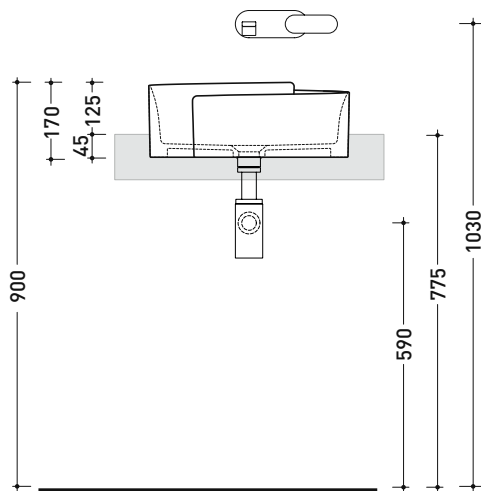

design **NENDO**

2010

RL44S Roll 44

Lavabo cm 44 semincasso

• senza troppopieno • senza piano rubinetteria

Complementi: **Mensola FORTY6 (F6RL44S)**
Rubinetti lavabo linea: ONE - NOKÉ - SI - FOLD - X1 - STIL
Accessori linea: TWO - HOOP - FOLD

Accessori tecnici: **Sifone cromo (SIFL/CR) - Sifone telescopico cromo (SIFL066)**
Piletta Stop & Go (PLSG)
Piletta Stop & Go in ceramica (PLCE)
Piletta con troppopieno integrato in ceramica (PLTPCE)
Piletta con troppopieno integrato CROMO (PLTPCR)

Dim. Imballo 44 x 44 x 18,5 cm | Peso 10,9 kg | Pz. Pallet n° 30

CE UNI EN 14688 - CL00 Dop-No14688

vista zenitale / zenital view

vista laterale / lateral view

vista frontale / frontal view

sezione longitudinale / section

dimensioni in mm

Le misure dimensionali riportate hanno una tolleranza del 2%

<http://www.ceramicaflaminia.it/collezione/roll/>

©ceramicaflaminiaspa - è vietata la copia, la pubblicazione e la riproduzione anche parziale se non autorizzata