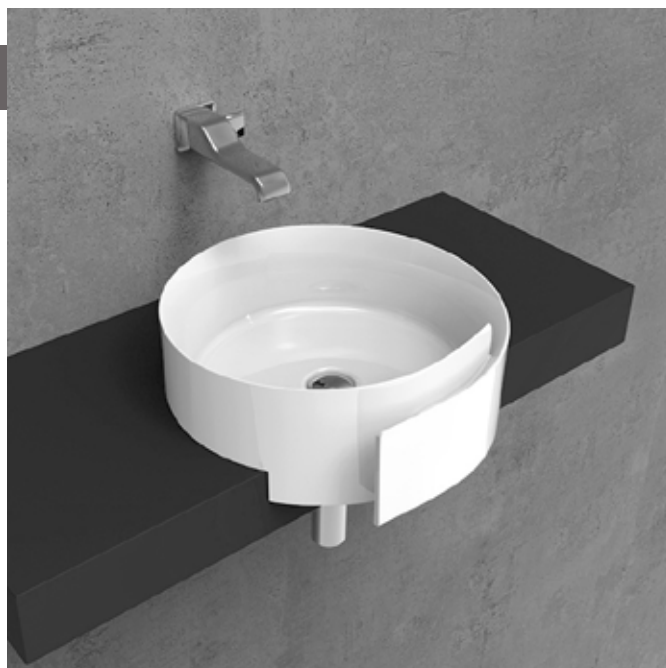

design **NENDO**

2010

RL44S Roll 44

Lavabo cm 44 semincasso

• senza troppopieno • senza piano rubinetteria

Complementi: **Mensola FORTY6 (F6RL44S)**
Rubinetti lavabo linea: ONE - NOKÉ - SI - FOLD - X1 - STIL
Accessori linea: TWO - HOOP - FOLD

Accessori tecnici: **Sifone cromo (SIFL/CR) - Sifone telescopico cromo (SIFL066)**
Piletta Stop & Go (PLSG)
Piletta Stop & Go in ceramica (PLCE)
Piletta con troppopieno integrato in ceramica (PLTPCE)
Piletta con troppopieno integrato CROMO (PLTPCR)

Dim. Imballo 44 x 44 x 18,5 cm | Peso 10,9 kg | Pz. Pallet n° 30

CE UNI EN 14688 - CL00 Dop-No14688

vista zenitale / zenital view

vista laterale / lateral view

vista frontale / frontal view

sezione longitudinale / section