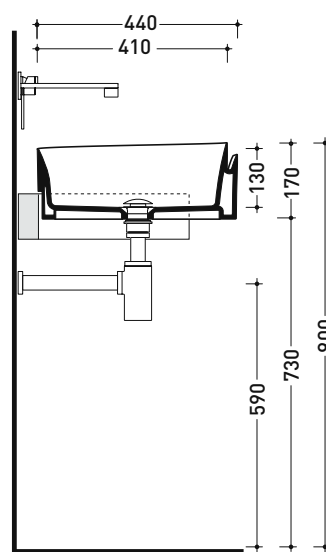

design **NENDO**

2010

RL44S Roll 44

Lavabo cm 44 semincasso

• senza troppopieno • senza piano rubinetteria

Complementi: **Mensola FORTY6 (F6RL44S)**
Rubinetti lavabo linea: ONE - NOKÉ - SI - FOLD - X1 - STIL
Accessori linea: TWO - HOOP - FOLD

Dim. Imballo 44 x 44 x 18,5 cm | Peso 10,9 kg | Pz. Pallet n° 30

CE UNI EN 14688 - CL00 Dop-No14688

vista zenitale / zenital view

vista laterale / lateral view

vista frontale / frontal view

sezione longitudinale / section

dimensioni in mm

Le misure dimensionali riportate hanno una tolleranza del 2%

<http://www.ceramicaflaminia.it/collezione/roll/>

©ceramicaflaminiaspa - è vietata la copia, la pubblicazione e la riproduzione anche parziale se non autorizzata