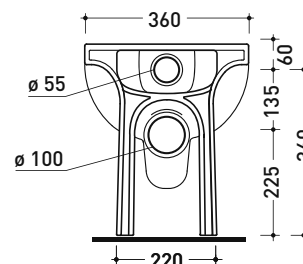

Dim. Imballo

Peso 23,5 kg

Pz. Pallet n° 18

CE UNI EN 997

Dop-No997

pag. 1/2

FLAMINIA sconsiglia l'abbinamento di questo Wc con passo rapido/flussometro e cassette alte tradizionali.

vista zenitale / zenital view

vista laterale / lateral view

vista retro / back view

SCARICO A PARETE
PREDISPOSTO PER WC SOSPESO
WALL DISCHARGE ARRANGEMENT
FOR WALL-HUNG WC

sezione longitudinale / section

SCARICO A PAVIMENTO
PREDISPOSTO DA 5 A 30 CM
ARRANGEMENT DISCHARGE
TO FLOOR FROM 5 TO 30 CM

da/from 50 a/to 300 mm

sezione longitudinale / section

dimensioni in mm

Le misure dimensionali riportate hanno una tolleranza del 2%

CERAMICA: finiture lucide

bianco

KIT PER SCARICO PARETE

LKR00 (SET: LKR00)

da/from 120 a/to 140 mm

LK1416 (SET: LKRS+LKR20)

da/from 140 a/to 160 mm

LKRS (SET: LKRS)

da/from 160 a/to 180 mm

LK1820 (SET: LKRS+LKR20)

da/from 180 a/to 200 mm

LK2022 (SET: LKRS+LKR40)