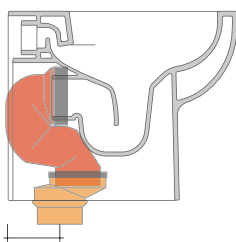

da/from 50 a/to 300 mm

sezione longitudinale / section

dimensioni in mm

Le misure dimensionali riportate hanno una tolleranza del 2%

CERAMICA: finiture lucide

bianco

KIT PER SCARICO PARETE

LKR00 (SET: LKR00)

KIT PER SCARICO PAVIMENTO

LKR90 (SET: LKR90)

da/from 50 a/to 80 mm

LK8010 (SET: LKR90+LKR20)

da/from 80 a/to 100 mm

LK1012 (SET: LKR90+LKR40)

da/from 100 a/to 120 mm

LK1214 (SET: LKRS+LKR40)

da/from 120 a/to 140 mm

LK1416 (SET: LKRS+LKR20)

da/from 140 a/to 160 mm

LKRS (SET: LKRS)

da/from 160 a/to 180 mm

LK1820 (SET: LKRS+LKR20)

da/from 180 a/to 200 mm

LK2022 (SET: LKRS+LKR40)

da/from 200 a/to 220 mm

LK2233 (SET: LKR90+LKR33)

da/from 220 a/to 300* mm

ATTENZIONE: LE CONNESSIONI DI SCARICO NON SONO INCLUSE