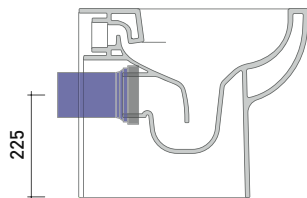

vista laterale / lateral view

vista retro / back view

SCARICO A PARETE
PREDISPOSTO PER WC SOSPESO
WALL DISCHARGE ARRANGEMENT
FOR WALL-HUNG WC

sezione longitudinale / section

SCARICO A PAVIMENTO
PREDISPOSTO DA 5 A 30 CM
ARRANGEMENT DISCHARGE
TO FLOOR FROM 5 TO 30 CM

da/from 50 a/to 300 mm

sezione longitudinale / section

dimensioni in mm

Le misure dimensionali riportate hanno una tolleranza del 2%

CERAMICA: finiture lucide

bianco

KIT PER SCARICO PARETE

LKR00 (SET: LKR00)

KIT PER SCARICO PAVIMENTO

LKR90 (SET: LKR90)

da/from 50 a/to 80 mm

LK8010 (SET: LKR90+LKR20)

da/from 80 a/to 100 mm

LK1012 (SET: LKR90+LKR40)

da/from 100 a/to 120 mm

LK1214 (SET: LKRS+LKR40)