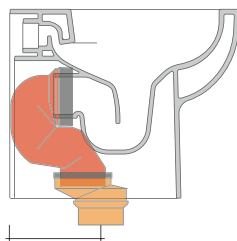

da/from 50 a/to 300 mm

sezione longitudinale / section

dimensioni in mm

Le misure dimensionali riportate hanno una tolleranza del 2%

CERAMICA: finiture lucide

bianco

KIT PER SCARICO PARETE

LKR00 (SET: LKR00)

KIT PER SCARICO PAVIMENTO

LKR90 (SET: LKR90)

da/from 50 a/to 80 mm

LK8010 (SET: LKR90+LKR20)

da/from 80 a/to 100 mm

LK1012 (SET: LKR90+LKR40)

da/from 100 a/to 120 mm

LK1214 (SET: LKRS+LKR40)

da/from 120 a/to 140 mm

LK1416 (SET: LKRS+LKR20)

da/from 140 a/to 160 mm

LKRS (SET: LKRS)

da/from 160 a/to 180 mm

LK1820 (SET: LKRS+LKR20)

da/from 180 a/to 200 mm

LK2022 (SET: LKRS+LKR40)

da/from 200 a/to 220 mm

LK2233 (SET: LKR90+LKR33)

da/from 220 a/to 300* mm

ATTENZIONE: LE CONNESSIONI DI SCARICO NON SONO INCLUSE