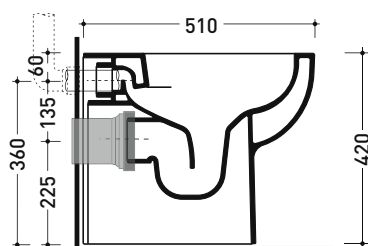

Accessori tecnici:

- *Kit per scarico parete H 230 mm (LKR00)
- *Kit per scarico pavimento da 50 a 80 mm (LKR90)
- *Kit per scarico pavimento da 80 a 100 mm (LK8010)
- *Kit per scarico pavimento da 100 a 120 mm (LK1012)
- *Kit per scarico pavimento da 120 a 140 mm (LK1214)
- *Kit per scarico pavimento da 140 a 160 mm (LK1416)
- *Kit per scarico pavimento da 160 a 180 mm (LKRS)
- *Kit per scarico pavimento da 180 a 200 mm (LK1820)
- *Kit per scarico pavimento da 200 a 220 mm (LK2022)
- *Kit per scarico pavimento da 220 a 300 mm (LK2233)
- Kit di fissaggio a pavimento (9003)

Dim. Imballo

Peso 23,5 kg

Pz. Pallet n° 18

CE UNI EN 997

Dop-No997

pag. 1/2

FLAMINIA sconsiglia l'abbinamento di questo Wc con passo rapido/flussometro e cassette alte tradizionali.

vista zenitale / zenital view

vista laterale / lateral view

vista retro / back view

SCARICO A PARETE
PREDISPOSTO PER WC SOSPESO
WALL DISCHARGE ARRANGEMENT
FOR WALL-HUNG WC

sezione longitudinale / section

SCARICO A PAVIMENTO
PREDISPOSTO DA 5 A 30 CM
ARRANGEMENT DISCHARGE
TO FLOOR FROM 5 TO 30 CM

da/from 50 a/to 300 mm

sezione longitudinale / section

dimensioni in mm

Le misure dimensionali riportate hanno una tolleranza del 2%

CERAMICA: finiture lucide

bianco

KIT PER SCARICO PARETE

LKR00 (SET: LKR00)