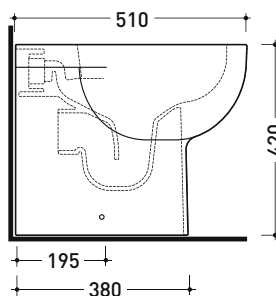

Accessori tecnici:

- *Kit per scarico parete H 230 mm (LKR00)
- *Kit per scarico pavimento da 50 a 80 mm (LKR90)
- *Kit per scarico pavimento da 80 a 100 mm (LK8010)
- *Kit per scarico pavimento da 100 a 120 mm (LK1012)
- *Kit per scarico pavimento da 120 a 140 mm (LK1214)
- *Kit per scarico pavimento da 140 a 160 mm (LK1416)
- *Kit per scarico pavimento da 160 a 180 mm (LKRS)
- *Kit per scarico pavimento da 180 a 200 mm (LK1820)
- *Kit per scarico pavimento da 200 a 220 mm (LK2022)
- *Kit per scarico pavimento da 220 a 300 mm (LK2233)
- Kit di fissaggio a pavimento (9003)

Dim. Imballo

Peso 23,5 kg

Pz. Pallet n° 18

CE UNI EN 997

Dop-No997

pag. 1/2

FLAMINIA sconsiglia l'abbinamento di questo Wc con passo rapido/flussometro e cassette alte tradizionali.

vista zenitale / zenital view

vista laterale / lateral view

vista retro / back view

SCARICO A PARETE
PREDISPOSTO PER WC SOSPESO
WALL DISCHARGE ARRANGEMENT
FOR WALL-HUNG WC

sezione longitudinale / section

SCARICO A PAVIMENTO
PREDISPOSTO DA 5 A 30 CM
ARRANGEMENT DISCHARGE
TO FLOOR FROM 5 TO 30 CM

da/from 50 a/to 300 mm

sezione longitudinale / section

dimensioni in mm

Le misure dimensionali riportate hanno una tolleranza del 2%

CERAMICA: finiture lucide

bianco

KIT PER SCARICO PARETE

LKR00 (SET: LKR00)