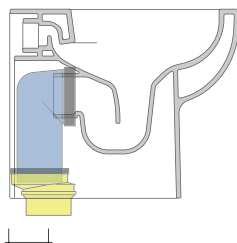

LK8010 (SET: LKR90+LKR20)

da/from 80 a/to 100 mm