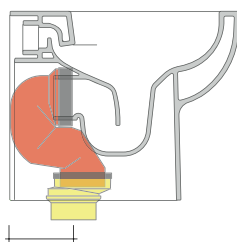

vista laterale / lateral view

vista retro / back view

SCARICO A PARETE
PREDISPOSTO PER WC SOSPESO
WALL DISCHARGE ARRANGEMENT
FOR WALL-HUNG WC

sezione longitudinale / section

SCARICO A PAVIMENTO
PREDISPOSTO DA 5 A 30 CM
ARRANGEMENT DISCHARGE
TO FLOOR FROM 5 TO 30 CM

da/from 50 a/to 300 mm

sezione longitudinale / section

dimensioni in mm

Le misure dimensionali riportate hanno una tolleranza del 2%

CERAMICA: finiture lucide

bianco

KIT PER SCARICO PARETE

LKR00 (SET: LKR00)

KIT PER SCARICO PAVIMENTO

LKR90 (SET: LKR90)

da/from 50 a/to 80 mm

LK8010 (SET: LKR90+LKR20)

da/from 80 a/to 100 mm

LK1012 (SET: LKR90+LKR40)

da/from 100 a/to 120 mm

LK1214 (SET: LKRS+LKR40)

da/from 120 a/to 140 mm

LK1416 (SET: LKRS+LKR20)

da/from 140 a/to 160 mm

LKRS (SET: LKRS)

da/from 160 a/to 180 mm

LK1820 (SET: LKRS+LKR20)

da/from 180 a/to 200 mm

LK2022 (SET: LKRS+LKR40)