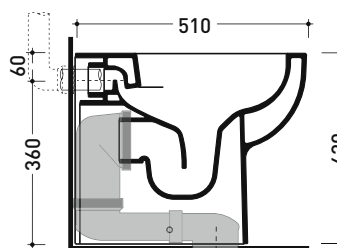

Dim. Imballo

Peso 23,5 kg

Pz. Pallet n° 18

CE UNI EN 997

Dop-No997

pag. 1/2

FLAMINIA sconsiglia l'abbinamento di questo Wc con passo rapido/flussometro e cassette alte tradizionali.

vista zenitale / zenital view

vista laterale / lateral view

vista retro / back view

SCARICO A PARETE
PREDISPOSTO PER WC SOSPESO
WALL DISCHARGE ARRANGEMENT
FOR WALL-HUNG WC

sezione longitudinale / section

SCARICO A PAVIMENTO
PREDISPOSTO DA 5 A 30 CM
ARRANGEMENT DISCHARGE
TO FLOOR FROM 5 TO 30 CM

da/from 50 a/to 300 mm

sezione longitudinale / section

dimensioni in mm

Le misure dimensionali riportate hanno una tolleranza del 2%

CERAMICA: finiture lucide

bianco

KIT PER SCARICO PARETE

LKR00 (SET: LKR00)