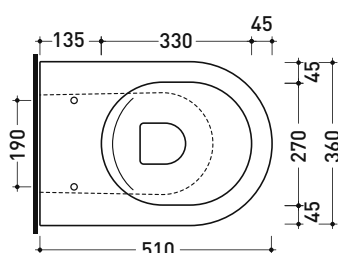

Dim. Imballo

Peso 23,5 kg

Pz. Pallet n° 18

CE UNI EN 997

Dop-No997

pag. 1/2

FLAMINIA sconsiglia l'abbinamento di questo Wc con passo rapido/flussometro e cassette alte tradizionali.

vista zenitale / zenital view

vista laterale / lateral view

vista retro / back view

SCARICO A PARETE
PREDISPOSTO PER WC SOSPESO
WALL DISCHARGE ARRANGEMENT
FOR WALL-HUNG WC

sezione longitudinale / section

SCARICO A PAVIMENTO
PREDISPOSTO DA 5 A 30 CM
ARRANGEMENT DISCHARGE
TO FLOOR FROM 5 TO 30 CM

da/from 50 a/to 300 mm

sezione longitudinale / section

dimensioni in mm

Le misure dimensionali riportate hanno una tolleranza del 2%

CERAMICA: finiture lucide

bianco

KIT PER SCARICO PARETE

LKR00 (SET: LKR00)

da/from 120 a/to 140 mm

LK1416 (SET: LKRS+LKR20)

da/from 140 a/to 160 mm

LKRS (SET: LKRS)

da/from 160 a/to 180 mm

LK1820 (SET: LKRS+LKR20)

da/from 180 a/to 200 mm

LK2022 (SET: LKRS+LKR40)