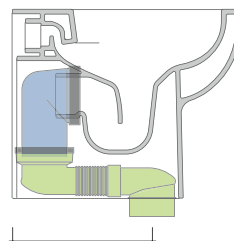

da/from 50 a/to 300 mm

sezione longitudinale / section

dimensioni in mm

Le misure dimensionali riportate hanno una tolleranza del 2%

CERAMICA: finiture lucide

bianco

KIT PER SCARICO PARETE

LKR00 (SET: LKR00)

KIT PER SCARICO PAVIMENTO

LKR90 (SET: LKR90)

da/from 50 a/to 80 mm

LK8010 (SET: LKR90+LKR20)

da/from 80 a/to 100 mm

LK1012 (SET: LKR90+LKR40)

da/from 100 a/to 120 mm

LK1214 (SET: LKRS+LKR40)

da/from 120 a/to 140 mm

LK1416 (SET: LKRS+LKR20)

da/from 140 a/to 160 mm

LKRS (SET: LKRS)

da/from 160 a/to 180 mm

LK1820 (SET: LKRS+LKR20)

da/from 180 a/to 200 mm

LK2022 (SET: LKRS+LKR40)

da/from 200 a/to 220 mm

LK2233 (SET: LKR90+LKR33)

da/from 220 a/to 300* mm

ATTENZIONE: LE CONNESSIONI DI SCARICO NON SONO INCLUSE