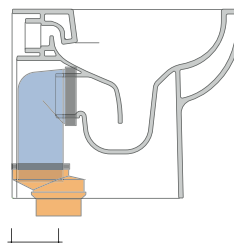

vista laterale / lateral view

vista retro / back view

SCARICO A PARETE
PREDISPOSTO PER WC SOSPESO
WALL DISCHARGE ARRANGEMENT
FOR WALL-HUNG WC

sezione longitudinale / section

SCARICO A PAVIMENTO
PREDISPOSTO DA 5 A 30 CM
ARRANGEMENT DISCHARGE
TO FLOOR FROM 5 TO 30 CM

da/from 50 a/to 300 mm

sezione longitudinale / section

dimensioni in mm

Le misure dimensionali riportate hanno una tolleranza del 2%

CERAMICA: finiture lucide

bianco

KIT PER SCARICO PARETE

LKR00 (SET: LKR00)

KIT PER SCARICO PAVIMENTO

LKR90 (SET: LKR90)

da/from 50 a/to 80 mm

LK8010 (SET: LKR90+LKR20)

da/from 80 a/to 100 mm

LK1012 (SET: LKR90+LKR40)

da/from 100 a/to 120 mm

LK1214 (SET: LKRS+LKR40)

da/from 120 a/to 140 mm

LK1416 (SET: LKRS+LKR20)

da/from 140 a/to 160 mm

LKRS (SET: LKRS)

da/from 160 a/to 180 mm

LK1820 (SET: LKRS+LKR20)

da/from 180 a/to 200 mm

LK2022 (SET: LKRS+LKR40)