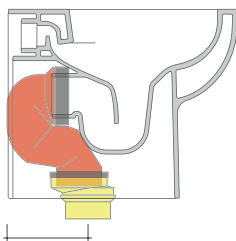

da/from 50 a/to 300 mm

sezione longitudinale / section

dimensioni in mm

Le misure dimensionali riportate hanno una tolleranza del 2%

CERAMICA: finiture lucide

bianco

KIT PER SCARICO PARETE

LKR00 (SET: LKR00)

KIT PER SCARICO PAVIMENTO

LKR90 (SET: LKR90)

da/from 50 a/to 80 mm

LK8010 (SET: LKR90+LKR20)

da/from 80 a/to 100 mm

LK1012 (SET: LKR90+LKR40)

da/from 100 a/to 120 mm

LK1214 (SET: LKRS+LKR40)

da/from 120 a/to 140 mm

LK1416 (SET: LKRS+LKR20)

da/from 140 a/to 160 mm

LKRS (SET: LKRS)

da/from 160 a/to 180 mm

LK1820 (SET: LKRS+LKR20)

da/from 180 a/to 200 mm

LK2022 (SET: LKRS+LKR40)

da/from 200 a/to 220 mm

LK2233 (SET: LKR90+LKR33)

da/from 220 a/to 300* mm

ATTENZIONE: LE CONNESSIONI DI SCARICO NON SONO INCLUSE