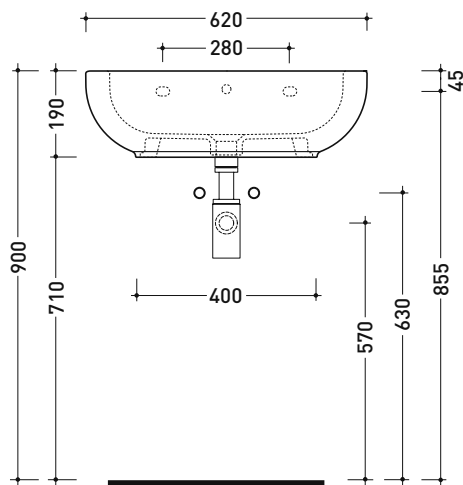

Dim. Imballo

Peso 19 kg

Pz. Pallet n° 20

CE UNI EN 14688 - CL20 Dop-No14688

foro consigliato sul piano
 suggested hole on the top

vista zenitale / zenital view

vista frontale / frontal view

vista zenitale / zenital view

sezione longitudinale / section

dimensioni in mm

Le misure dimensionali riportate hanno una tolleranza del 2%