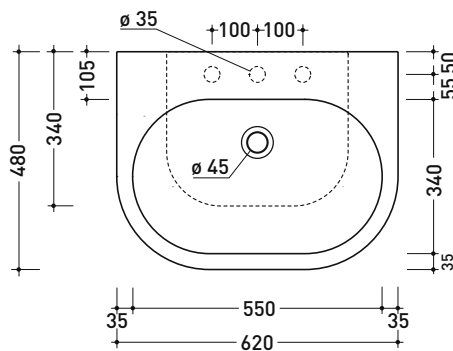

PS62L Pass 62

Lavabo cm 62 da appoggio - sospeso

• con troppopieno • predisposto tre fori rubinetto

Complementi: Mensola FORTY6 (F6PS62)
 CUBIKA basi portalavabo prof. 50
 Mobile DENVER (DV103M)
 Rubinetti lavabo linea ONE - NOKÉ - SI - FOLD - X1 - STIL
 Accessori linea TWO - HOOP - FOLD

Dim. Imballo

Peso 19 kg

Pz. Pallet n° 20

CE UNI EN 14688 - CL20 Dop-No14688

foro consigliato sul piano
 suggested hole on the top

vista zenitale / zenital view

vista frontale / frontal view

vista zenitale / zenital view

sezione longitudinale / section

dimensioni in mm

Le misure dimensionali riportate hanno una tolleranza del 2%