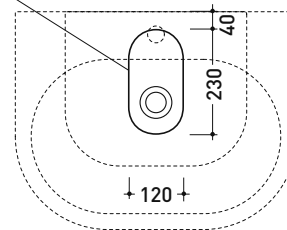

Dim. Imballo

Peso 19 kg

Pz. Pallet n° 20

CE UNI EN 14688 - CL20 Dop-No14688

foro consigliato sul piano
 suggested hole on the top

vista zenitale / zenital view

vista frontale / frontal view

vista zenitale / zenital view

sezione longitudinale / section

dimensioni in mm

Le misure dimensionali riportate hanno una tolleranza del 2%