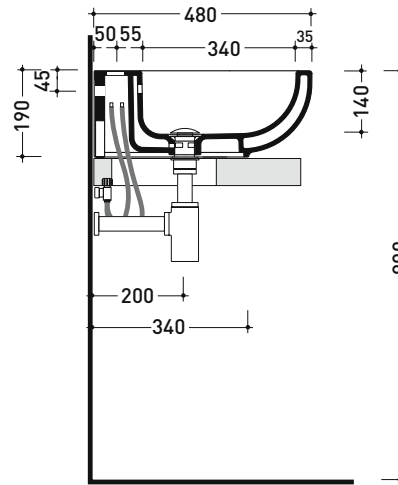

Dim. Imballo

Peso 19 kg

Pz. Pallet n° 20

CE UNI EN 14688 - CL20 Dop-No14688

foro consigliato sul piano
 suggested hole on the top

vista zenitale / zenital view

vista frontale / frontal view

vista zenitale / zenital view

sezione longitudinale / section

dimensioni in mm

Le misure dimensionali riportate hanno una tolleranza del 2%