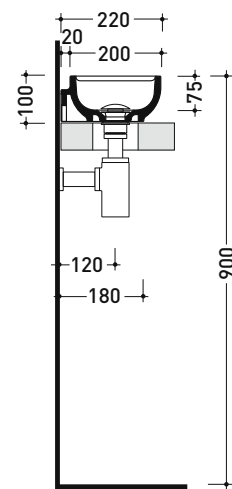

PS40LD Pass 40x22

Lavabo cm 40x22 da appoggio - sospeso con piano rubin. destro

• senza troppopieno • predisposto monoforo rubinetno dx

Complementi: **Rubinetto lavabo linea ONE - NOKÉ - FOLD**
Accessori linea TWO - HOOP - FOLD

Dim. Imballo

Peso **4,5 kg**

Pz. Pallet n° **88**

CE UNI EN 14688 - CL00 Dop-No14688

vista zenitale / zenital view

vista frontale / frontal view

vista retro / back view

foro consigliato sul piano
suggested hole on the top

vista zenitale / zenital view

sezione longitudinale / section