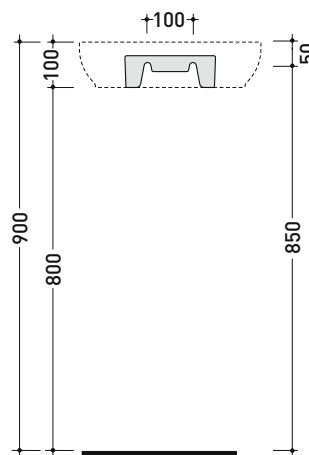

PS40LD Pass 40x22

Lavabo cm 40x22 da appoggio - sospeso con piano rubin. destro

• senza troppopieno • predisposto monoforo rubinetno dx

Complementi: **Rubinetto lavabo linea ONE - NOKÉ - FOLD**
Accessori linea TWO - HOOP - FOLD

Dim. Imballo

Peso **4,5 kg**

Pz. Pallet n° **88**

CE UNI EN 14688 - CL00 Dop-No14688

vista zenitale / zenital view

vista frontale / frontal view

vista retro / back view

foro consigliato sul piano
suggested hole on the top

vista zenitale / zenital view

sezione longitudinale / section