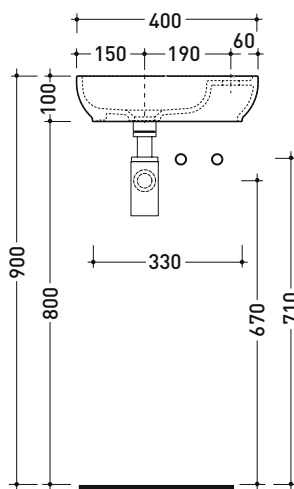

PS40LD Pass 40x22

Lavabo cm 40x22 da appoggio - sospeso con piano rubin. destro

• senza troppopieno • predisposto monoforo rubinetno dx

Complementi: **Rubinetto lavabo linea ONE - NOKÉ - FOLD**
Accessori linea TWO - HOOP - FOLD

Accessori tecnici: **Sifone cromo (SIFL/CR) - Sifone telescopico cromo (SIFL066)**
Piletta Stop & Go (PLSG)
Piletta Stop&Go in ceramica (PLCE)
Piletta con troppopieno integrato in ceramica (PLTPCE)
Piletta con troppopieno integrato CROMO (PLTPCR)
Set 2 pezzi rubinetto filtro cromo (RF026)
Kit fissaggio parete (9002)

Dim. Imballo

Peso **4,5 kg**

Pz. Pallet n° **88**

CE UNI EN 14688 - CL00 Dop-No14688

vista zenitale / zenital view

vista frontale / frontal view

vista retro / back view

foro consigliato sul piano
suggested hole on the top

vista zenitale / zenital view

sezione longitudinale / section