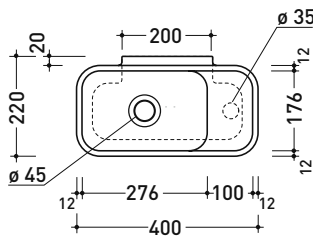

PS40LD Pass 40x22

Lavabo cm 40x22 da appoggio - sospeso con piano rubin. destro

• senza troppopieno • predisposto monoforo rubinetno dx

Complementi: **Rubinetto lavabo linea ONE - NOKÉ - FOLD**
Accessori linea TWO - HOOP - FOLD

Accessori tecnici: **Sifone cromo (SIFL/CR) - Sifone telescopico cromo (SIFL066)**
Piletta Stop & Go (PLSG)
Piletta Stop&Go in ceramica (PLCE)
Piletta con troppopieno integrato in ceramica (PLTPCE)
Piletta con troppopieno integrato CROMO (PLTPCR)
Set 2 pezzi rubinetto filtro cromo (RF026)
Kit fissaggio parete (9002)

Dim. Imballo

Peso **4,5 kg**

Pz. Pallet n° **88**

CE UNI EN 14688 - CL00 Dop-No14688

vista zenitale / zenital view

vista frontale / frontal view

vista retro / back view

foro consigliato sul piano
suggested hole on the top