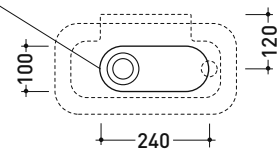

PS40LD Pass 40x22

Lavabo cm 40x22 da appoggio - sospeso con piano rubin. destro

• senza troppopieno • predisposto monoforo rubinetno dx

Complementi: **Rubinetto lavabo linea ONE - NOKÉ - FOLD**
Accessori linea TWO - HOOP - FOLD

Accessori tecnici: **Sifone cromo (SIFL/CR) - Sifone telescopico cromo (SIFL066)**
Piletta Stop & Go (PLSG)
Piletta Stop&Go in ceramica (PLCE)
Piletta con troppopieno integrato in ceramica (PLTPCE)
Piletta con troppopieno integrato CROMO (PLTPCR)
Set 2 pezzi rubinetto filtro cromo (RF026)
Kit fissaggio parete (9002)

Dim. Imballo

Peso **4,5 kg**

Pz. Pallet n° **88**

CE UNI EN 14688 - CL00 Dop-No14688

vista zenitale / zenital view

vista frontale / frontal view

vista retro / back view

foro consigliato sul piano
suggested hole on the top

vista zenitale / zenital view

sezione longitudinale / section