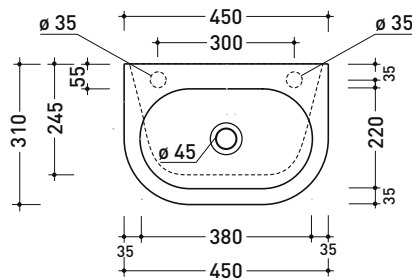

PS31LM Pass 45x31

Lavabo cm 45x31 da appoggio - sospeso

• con troppopieno • predisposto monoforo rubinetto dx/sx

Complementi: Rubinetti lavabo linea ONE - NOKÉ - FOLD
Accessori linea TWO - HOOP - FOLD

Accessori tecnici: Sifone cromo (SIFL/CR) - Sifone telescopico cromo (SIFL066)
Piletta Stop & Go (PLSG)
Piletta Stop&Go in ceramica (PLCE)
Set 2 pezzi rubinetto filtro cromo (RF026)
Kit fissaggio parete (9002)

Dim. Imballo

Peso 11 kg

Pz. Pallet n° 36

CE UNI EN 14688 - CL20 Dop-No14688

vista zenitale / zenital view

foro consigliato sul piano
suggested hole on the top

vista zenitale / zenital view

vista frontale / frontal view

sezione longitudinale / section

dimensioni in mm

Le misure dimensionali riportate hanno una tolleranza del 2%