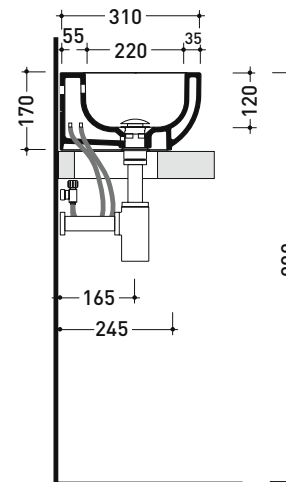

PS31LM Pass 45x31

Lavabo cm 45x31 da appoggio - sospeso

• con troppopieno • predisposto monoforo rubinetto dx/sx

Complementi: Rubinetti lavabo linea ONE - NOKÉ - FOLD
Accessori linea TWO - HOOP - FOLD

Accessori tecnici: Sifone cromo (SIFL/CR) - Sifone telescopico cromo (SIFL066)
Piletta Stop & Go (PLSG)
Piletta Stop&Go in ceramica (PLCE)
Set 2 pezzi rubinetto filtro cromo (RF026)
Kit fissaggio parete (9002)

Dim. Imballo

Peso 11 kg

Pz. Pallet n° 36

CE UNI EN 14688 - CL20 Dop-No14688

vista zenitale / zenital view

foro consigliato sul piano
suggested hole on the top

vista zenitale / zenital view

vista frontale / frontal view

sezione longitudinale / section

dimensioni in mm

Le misure dimensionali riportate hanno una tolleranza del 2%