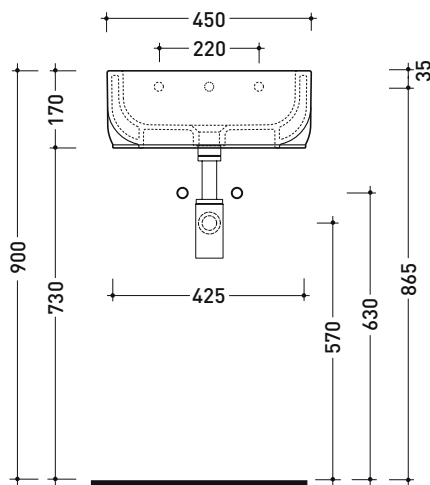

PS31LM Pass 45x31

Lavabo cm 45x31 da appoggio - sospeso

• con troppopieno • predisposto monoforo rubinetto dx/sx

Complementi: Rubinetti lavabo linea ONE - NOKÉ - FOLD
Accessori linea TWO - HOOP - FOLD

Accessori tecnici: Sifone cromo (SIFL/CR) - Sifone telescopico cromo (SIFL066)
Piletta Stop & Go (PLSG)
Piletta Stop&Go in ceramica (PLCE)
Set 2 pezzi rubinetto filtro cromo (RF026)
Kit fissaggio parete (9002)

Dim. Imballo

Peso 11 kg

Pz. Pallet n° 36

CE UNI EN 14688 - CL20 Dop-No14688

vista zenitale / zenital view

foro consigliato sul piano
suggested hole on the top

vista zenitale / zenital view

vista frontale / frontal view

sezione longitudinale / section

dimensioni in mm

Le misure dimensionali riportate hanno una tolleranza del 2%