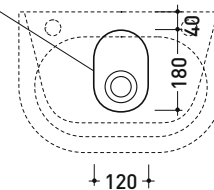

Dim. Imballo

Peso 11 kg

Pz. Pallet n° 36

CE UNI EN 14688 - CL20 Dop-No14688

vista zenitale / zenital view

foro consigliato sul piano
suggested hole on the top

vista zenitale / zenital view

vista frontale / frontal view

sezione longitudinale / section

dimensioni in mm

Le misure dimensionali riportate hanno una tolleranza del 2%