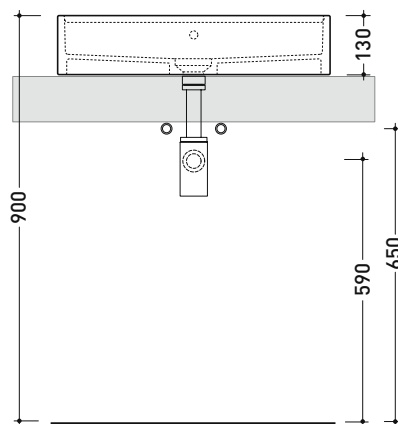

MW60PR Miniwash 60

Lavabo cm 60 da appoggio con piano rubinetteria

• con troppopieno • predisposto cinque fori rubinetto

Complementi: Mobili CUBIKA - depth. 50 cm
 Mobile DENVER (DV103M)
 Struttura FILO 75 (FI75SV - FI75SC)
 Rubinetti lavabo linea ONE - NOKE - SI - FOLD - X1 - STIL - LOOK
 Accessori linea TWO - HOOP - FOLD - STIL

Accessori tecnici: Sifone cromo (SIFL/CR) - Sifone telescopico cromo (SIFL066)
 Piletta Stop & Go (PLSG)
 Piletta Stop & Go in ceramica (PLCE)
 Set 2 pezzi rubinetto filtro cromo (RF026)

Dim. Imballo

Peso kg 21

Pz. Pallet n° 12

CE UNI EN 14688 - CL20 Dop-No14688

vista zenitale / zenital view

vista frontale / frontal view

foro consigliato sul piano
suggested hole on the top

vista zenitale / zenital view

sezione longitudinale / section