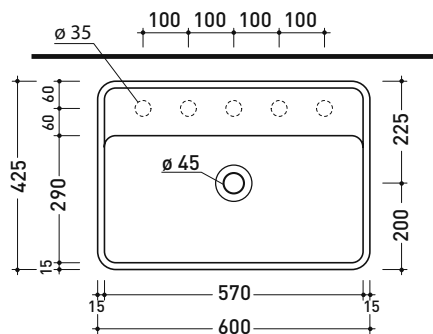

MW60PR Miniwash 60

Lavabo cm 60 da appoggio con piano rubinetteria

• con troppopieno • predisposto cinque fori rubinetto

Complementi: Mobili CUBIKA - depth. 50 cm
 Mobile DENVER (DV103M)
 Struttura FILO 75 (FI75SV - FI75SC)
 Rubinetti lavabo linea ONE - NOKE - SI - FOLD - X1 - STIL - LOOK
 Accessori linea TWO - HOOP - FOLD - STIL

Accessori tecnici: Sifone cromo (SIFL/CR) - Sifone telescopico cromo (SIFL066)
 Piletta Stop & Go (PLSG)
 Piletta Stop & Go in ceramica (PLCE)
 Set 2 pezzi rubinetto filtro cromo (RF026)

Dim. Imballo

Peso kg 21

Pz. Pallet n° 12

CE UNI EN 14688 - CL20 Dop-No14688

vista zenitale / zenital view

vista frontale / frontal view

foro consigliato sul piano
suggested hole on the top

vista zenitale / zenital view

sezione longitudinale / section