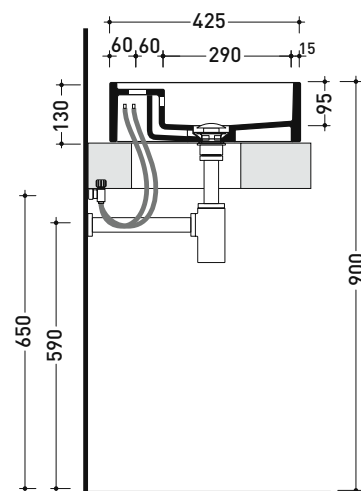

MW60PR Miniwash 60

Lavabo cm 60 da appoggio con piano rubinetteria

• con troppopieno • predisposto cinque fori rubinetto

Complementi: Mobili CUBIKA - depth. 50 cm
 Mobile DENVER (DV103M)
 Struttura FILO 75 (FI75SV - FI75SC)
 Rubinetti lavabo linea ONE - NOKE - SI - FOLD - X1 - STIL - LOOK
 Accessori linea TWO - HOOP - FOLD - STIL

Accessori tecnici: Sifone cromo (SIFL/CR) - Sifone telescopico cromo (SIFL066)
 Piletta Stop & Go (PLSG)
 Piletta Stop & Go in ceramica (PLCE)
 Set 2 pezzi rubinetto filtro cromo (RF026)

Dim. Imballo

Peso kg 21

Pz. Pallet n° 12

CE UNI EN 14688 - CL20 Dop-No14688

vista zenitale / zenital view

vista frontale / frontal view

foro consigliato sul piano
suggested hole on the top

vista zenitale / zenital view

sezione longitudinale / section