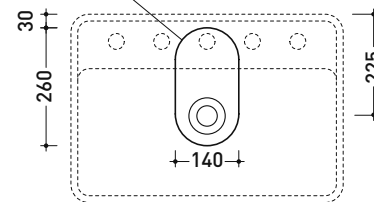

MW60PR Miniwash 60

Lavabo cm 60 da appoggio con piano rubinetteria

• con troppopieno • predisposto cinque fori rubinetto

Complementi: Mobili CUBIKA - depth. 50 cm
 Mobile DENVER (DV103M)
 Struttura FILO 75 (FI75SV - FI75SC)
 Rubinetti lavabo linea ONE - NOKE - SI - FOLD - X1 - STIL - LOOK
 Accessori linea TWO - HOOP - FOLD - STIL

Accessori tecnici: Sifone cromo (SIFL/CR) - Sifone telescopico cromo (SIFL066)
 Piletta Stop & Go (PLSG)
 Piletta Stop & Go in ceramica (PLCE)
 Set 2 pezzi rubinetto filtro cromo (RF026)

Dim. Imballo

Peso kg 21

Pz. Pallet n° 12

CE UNI EN 14688 - CL20 Dop-No14688

vista zenitale / zenital view

vista frontale / frontal view

foro consigliato sul piano
suggested hole on the top

vista zenitale / zenital view

sezione longitudinale / section